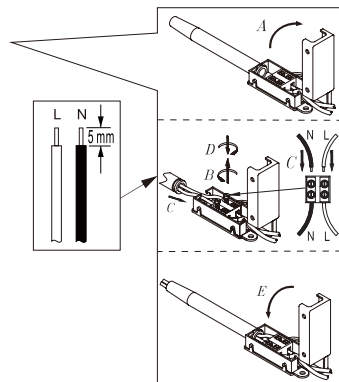

C14629L / 82271600-01

novel

1x LED 50W
AC 220-240V~ 50/60Hz

DE: Lichtquelle nicht austauschbar
CZ: Žárovku nelze vyměnit
SE: Ljuskällan är inte utbytbar
SK: Nevymeniteľný svetelný zdroj
SI: Svetlobnega vira ni mogoče zamenjati
HU: Az izzó nem cserélhető
HR: Izvor svjetlosti nije zamjenjiv
BG: Светлинният източник не се сменя
RO: Sursa de lumină nu se poate înlocui
RS: Izvor svetla se ne može menjati
FR: Ampoule non remplaçable