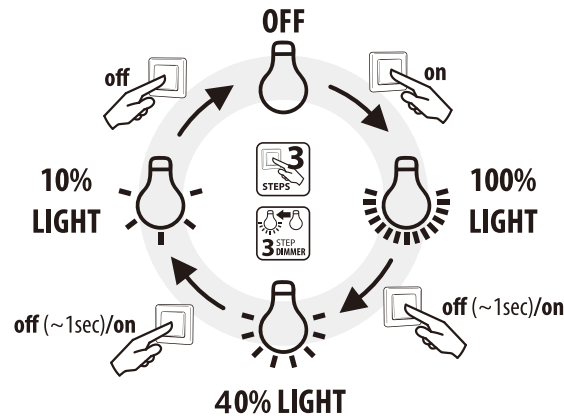

C14629L / 82271600-01

novel

1x LED 50W
AC 220-240V~ 50/60Hz

DE: Lichtquelle nicht austauschbar
CZ: Žárovku nelze vyměnit
SE: Ljuskällan är inte utbytbar
SK: Nevymeniteľný svetelný zdroj
SI: Svetlobnega vira ni mogoče zamenjati
HU: Az izzó nem cserélhető
HR: Izvor svjetlosti nije zamjenjiv
BG: Светлинният източник не се сменя
RO: Sursa de lumină nu se poate înlocui
RS: Izvor svetla se ne može menjati
FR: Ampoule non remplaçable

DE: Betriebsgerät nicht austauschbar
CZ: Zařízení nelze vyměnit
SE: Apparaten är ej utbytbar.
SK: Nevymeniteľné zariadenie
SI: Krmilne naprave ni možno zamenjati
HU: Működtető eszköz nem cserélhető
HR: Upravljački uređaj nije zamjenjiv
BG: Пусково-регулирущата апаратура не се сменя
RO: Dispozitivul de comandă nu se poate înlocui
RS: upravljački uređaj se ne može menjati
FR: Appareillage de commande non remplaçable