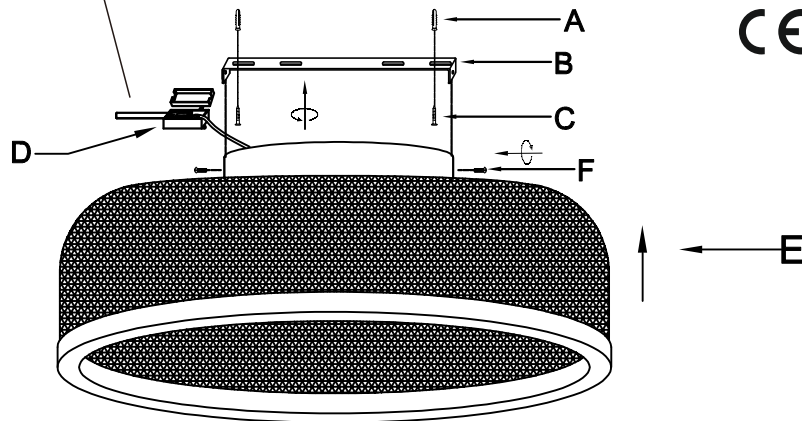

C14629L / 82271600-01

novel

1x LED 50W
AC 220-240V~ 50/60Hz

DE: Lichtquelle nicht austauschbar
CZ: Žárovku nelze vyměnit
SE: Ljuskällan är inte utbytbar
SK: Nevymeniteľný svetelný zdroj
SI: Svetlobnega vira ni mogoče zamenjati
HU: Az izzó nem cserélhető
HR: Izvor svjetlosti nije zamjenjiv
BG: Светлинният източник не се сменя
RO: Sursa de lumină nu se poate înlocui
RS: Izvor svetla se ne može menjati
FR: Ampoule non remplaçable