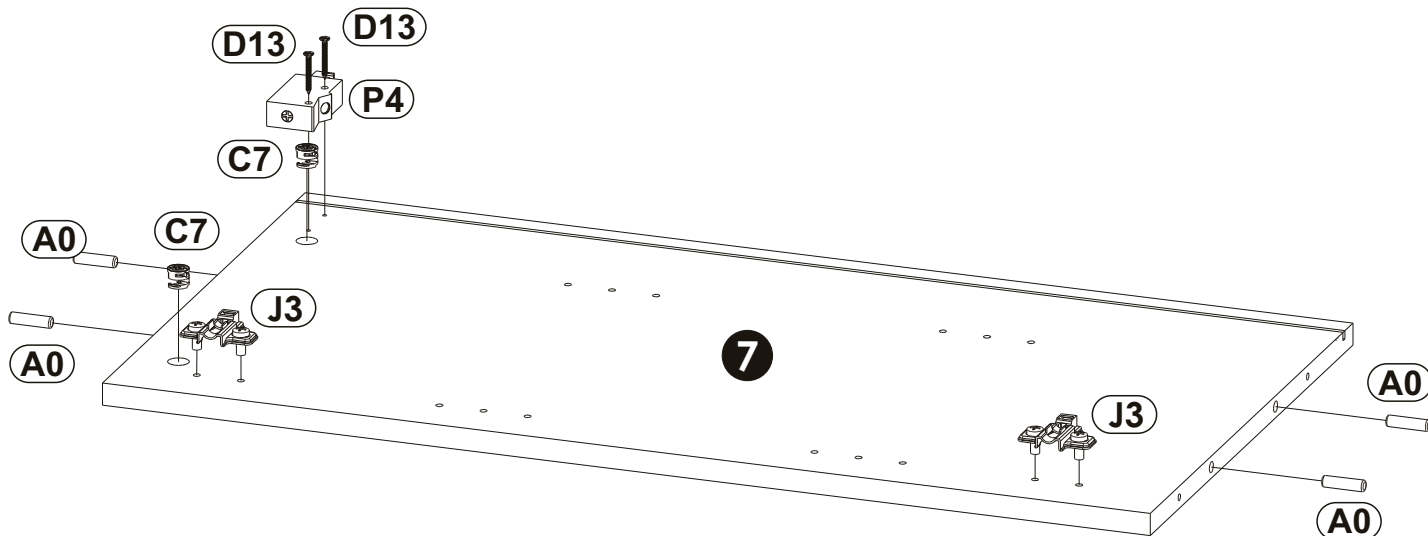

NEWNIQ SIDEBOARD

Art. nr.: 00030090/03

Art. nr.: 00030090/06

Ø8

A0 8 x 30mm x16 	B1 f 7 x 50 mm x8 	C0 x8 
C2 x8 	C7 16mm x8 	D0 3 x 15 mm x30 
D10 4 x 16 mm x16 	D13 4 x 30 mm x8 	E0 5 x 50 mm 8 x 50 mm x8 
J1 x4 	J3 x8 	J10 x4 
K 4mm x1 	M1 x30 	P4 x4 
P5 x4 	Q3 x24 	

Art. nr.: 00030090/06

1	1799	404	16	x1	1/3
2	1799	404	16	x1	1/3
3	800	447	16	x4	3/3
4	760	404	16	x1	2/3
5	760	404	16	x1	2/3
6	760	404	16	x1	2/3
7	760	404	16	x1	2/3
8	883	383	16	x2	1/3
9	425	383	16	x4	2/3
10	770	434	3	x2	3/3
11	770	890	3	x1	3/3
					2/3

3	A0 8 x 30mm 	x4	C7 16mm 	x2	D13 4 x 30 mm 	x2
	J3 	x2	P4 	x1		

4	A0 8 x 30mm 	x4	C7 16mm 	x2	D13 4 x 30 mm 	x2
	J3 	x2	P4 	x1		

5	A0	8 x 30mm	x4	C7	16mm	x2	D13	4 x 30 mm	x2
	J3		x2	P4		x1			

6	D10	4 x 16 mm	x16	J1		x4	J10		x4

11

(E0) 5 x 50 mm 8 x 50 mm 	x8	(P5) 	x4
--	-----------	--	-----------

12

Q3

x24

LOGO...

x1

13