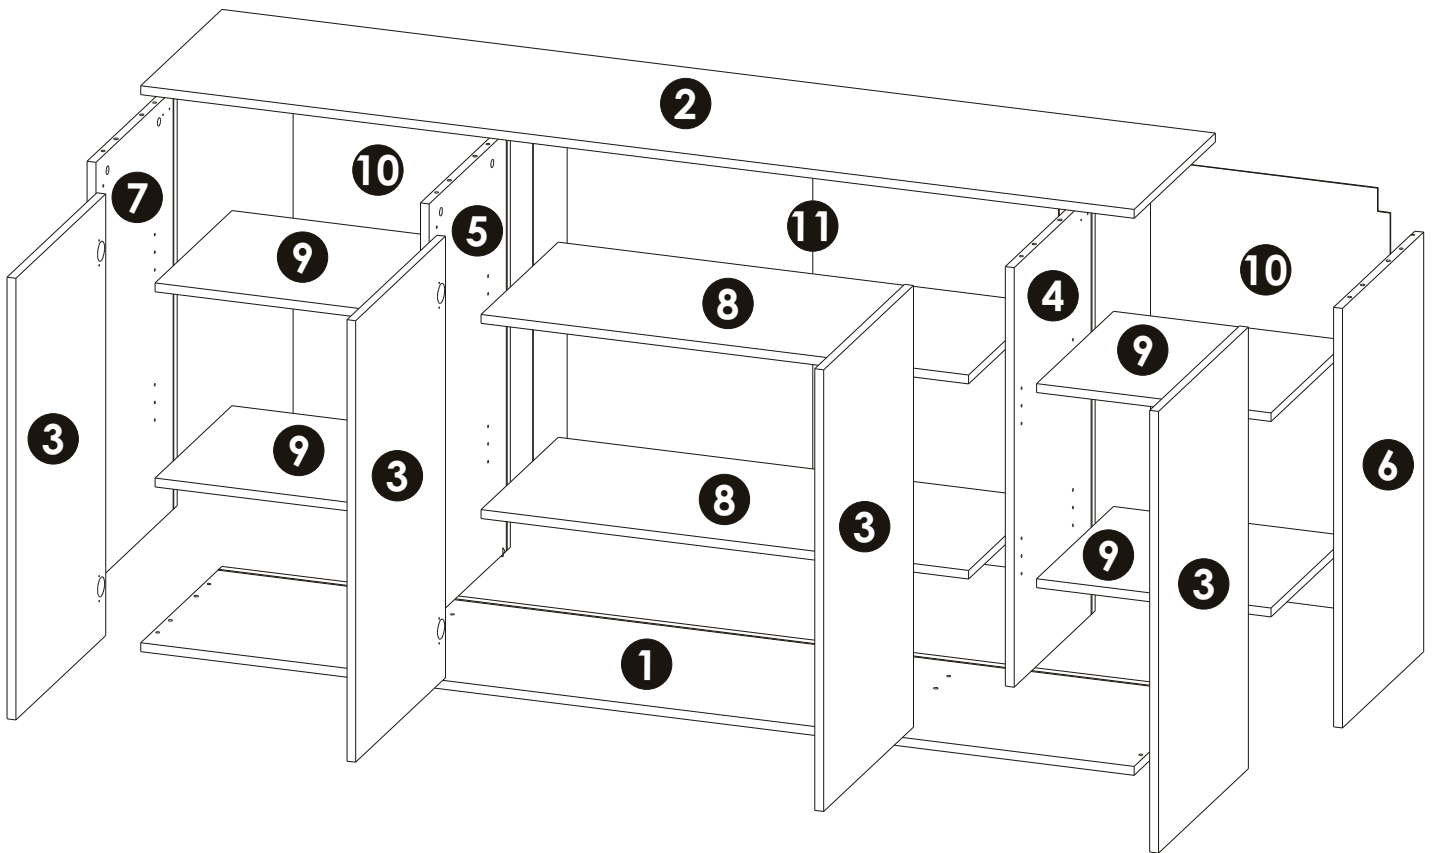

NEWNIQ SIDEBOARD

Art. nr.: 00030090/03

Art. nr.: 00030090/06

Ø8

A0 8 x 30mm x16 	B1 f 7 x 50 mm x8 	C0 x8 
C2 x8 	C7 16mm x8 	D0 3 x 15 mm x30 
D10 4 x 16 mm x16 	D13 4 x 30 mm x8 	E0 5 x 50 mm 8 x 50 mm x8 
J1 x4 	J3 x8 	J10 x4 
K 4mm x1 	M1 x30 	P4 x4 
P5 x4 	Q3 x24 	

Art. nr.: 00030090/06

1	1799	404	16	x1	1/3
2	1799	404	16	x1	1/3
3	800	447	16	x4	3/3
4	760	404	16	x1	2/3
5	760	404	16	x1	2/3
6	760	404	16	x1	2/3
7	760	404	16	x1	2/3
8	883	383	16	x2	1/3
9	425	383	16	x4	2/3
10	770	434	3	x2	3/3
11	770	890	3	x1	3/3
					2/3

3	A0 8 x 30mm 	x4	C7 16mm 	x2	D13 4 x 30 mm 	x2
	J3 	x2	P4 	x1		

4	A0 8 x 30mm 	x4	C7 16mm 	x2	D13 4 x 30 mm 	x2
	J3 	x2	P4 	x1		

5	A0	8 x 30mm	x4	C7	16mm	x2	D13	4 x 30 mm	x2
	J3		x2	P4		x1			

6	D10	4 x 16 mm	x16	J1		x4	J10		x4

11

(E0) 5 x 50 mm 8 x 50 mm 	x8	(P5) 	x4
--	-----------	--	-----------

12

Q3

x24

LOGO...

x1

13