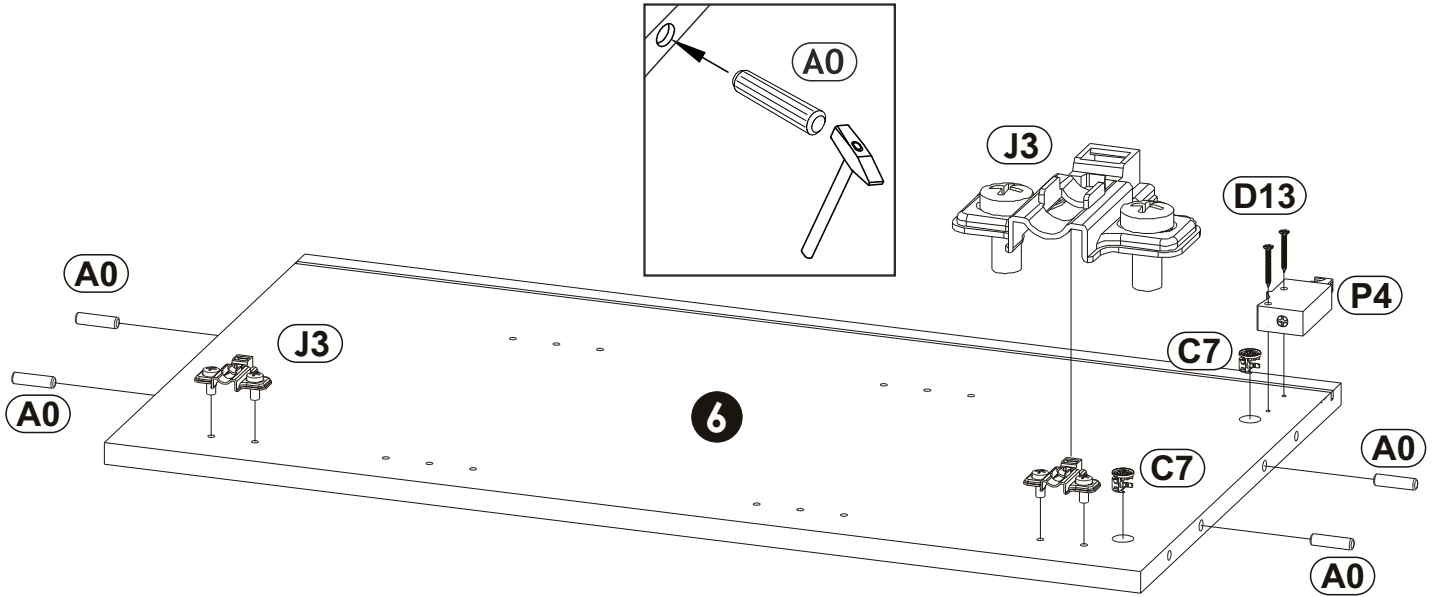

NEWNIQ SIDEBOARD

Art. nr.: 00030090/03

Art. nr.: 00030090/06

Ø8

A0 8 x 30mm x16 	B1 f 7 x 50 mm x8 	C0 x8 
C2 x8 	C7 16mm x8 	D0 3 x 15 mm x30 
D10 4 x 16 mm x16 	D13 4 x 30 mm x8 	E0 5 x 50 mm 8 x 50 mm x8 
J1 x4 	J3 x8 	J10 x4 
K 4mm x1 	M1 x30 	P4 x4 
P5 x4 	Q3 x24 	

Art. nr.: 00030090/06

1	1799	404	16	x1	1/3
2	1799	404	16	x1	1/3
3	800	447	16	x4	3/3
4	760	404	16	x1	2/3
5	760	404	16	x1	2/3
6	760	404	16	x1	2/3
7	760	404	16	x1	2/3
8	883	383	16	x2	1/3
9	425	383	16	x4	2/3
10	770	434	3	x2	3/3
11	770	890	3	x1	3/3
					2/3

3	A0 8 x 30mm 	x4	C7 16mm 	x2	D13 4 x 30 mm 	x2
	J3 	x2	P4 	x1		

4	A0 8 x 30mm 	x4	C7 16mm 	x2	D13 4 x 30 mm 	x2
	J3 	x2	P4 	x1		

5	A0	8 x 30mm	x4	C7	16mm	x2	D13	4 x 30 mm	x2
	J3		x2	P4		x1			

6	D10	4 x 16 mm	x16	J1		x4	J10		x4

11

(E0) 5 x 50 mm 8 x 50 mm 	x8	(P5) 	x4
--	-----------	--	-----------

12

Q3

x24

LOGO...

x1

13