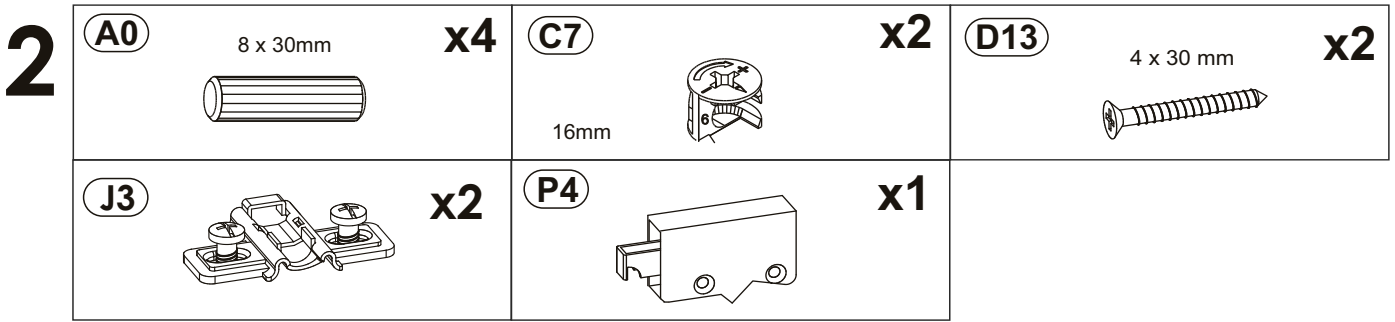

NEWNIQ SIDEBOARD

Art. nr.: 00030090/03

Art. nr.: 00030090/06

Ø8

A0 8 x 30mm x16 	B1 f 7 x 50 mm x8 	C0 x8 
C2 x8 	C7 16mm x8 	D0 3 x 15 mm x30 
D10 4 x 16 mm x16 	D13 4 x 30 mm x8 	E0 5 x 50 mm 8 x 50 mm x8 
J1 x4 	J3 x8 	J10 x4 
K 4mm x1 	M1 x30 	P4 x4 
P5 x4 	Q3 x24 	

Art. nr.: 00030090/06

1	1799	404	16	x1	1/3
2	1799	404	16	x1	1/3
3	800	447	16	x4	3/3
4	760	404	16	x1	2/3
5	760	404	16	x1	2/3
6	760	404	16	x1	2/3
7	760	404	16	x1	2/3
8	883	383	16	x2	1/3
9	425	383	16	x4	2/3
10	770	434	3	x2	3/3
11	770	890	3	x1	3/3
					2/3

11

(E0) 5 x 50 mm 8 x 50 mm 	x8	(P5) 	x4
--	-----------	--	-----------

12

Q3

x24

LOGO...

x1

13