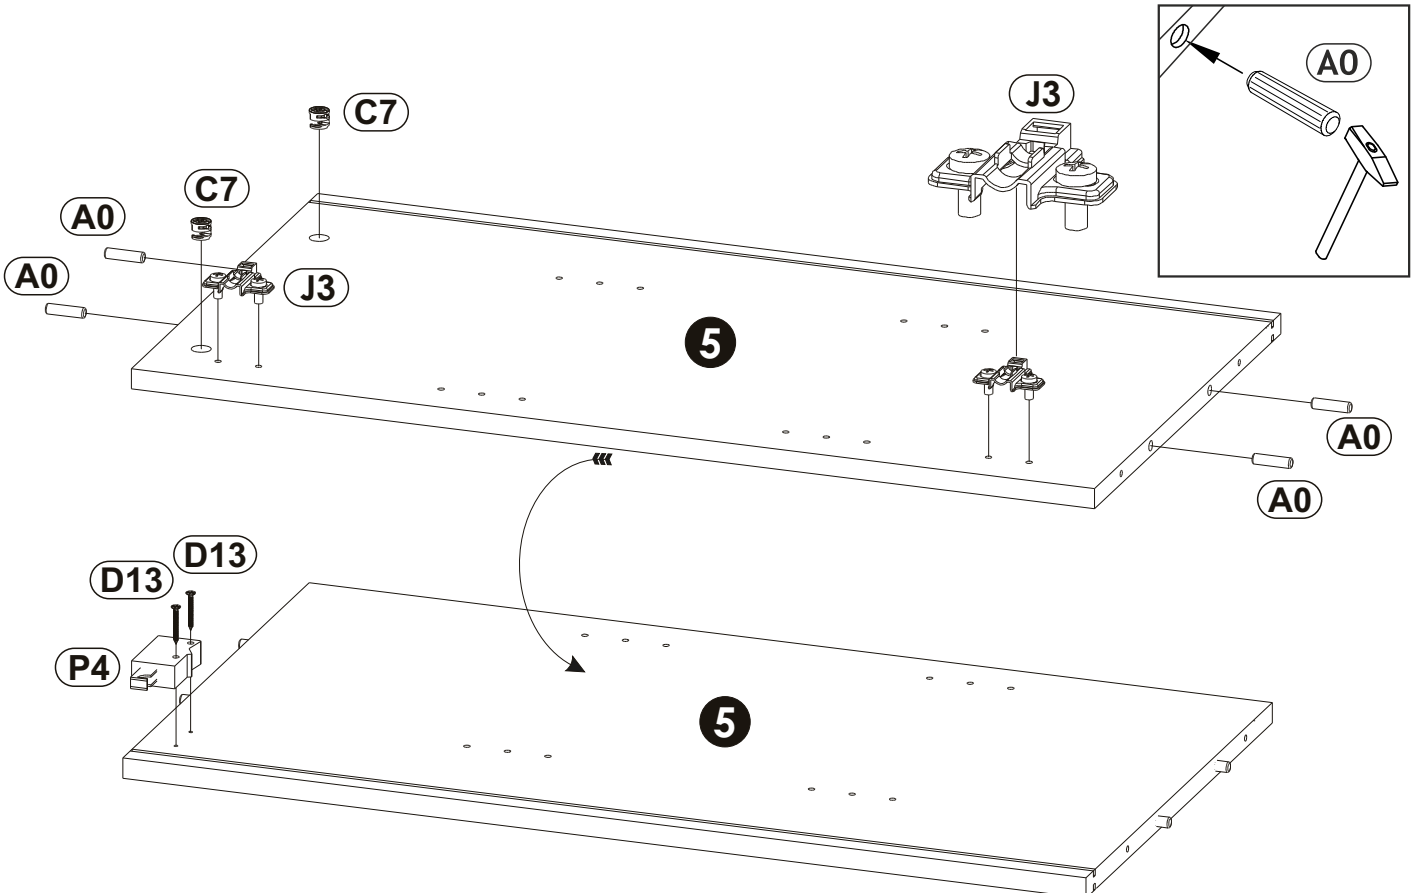

NEWNIQ SIDEBOARD

Art. nr.: 00030090/03

Art. nr.: 00030090/06

Ø8

A0 8 x 30mm x16 	B1 f 7 x 50 mm x8 	C0 x8 
C2 x8 	C7 16mm x8 	D0 3 x 15 mm x30 
D10 4 x 16 mm x16 	D13 4 x 30 mm x8 	E0 5 x 50 mm 8 x 50 mm x8 
J1 x4 	J3 x8 	J10 x4 
K 4mm x1 	M1 x30 	P4 x4 
P5 x4 	Q3 x24 	

Art. nr.: 00030090/06

1	1799	404	16	x1	1/3
2	1799	404	16	x1	1/3
3	800	447	16	x4	3/3
4	760	404	16	x1	2/3
5	760	404	16	x1	2/3
6	760	404	16	x1	2/3
7	760	404	16	x1	2/3
8	883	383	16	x2	1/3
9	425	383	16	x4	2/3
10	770	434	3	x2	3/3
11	770	890	3	x1	3/3
					2/3

3	A0 8 x 30mm 	x4	C7 16mm 	x2	D13 4 x 30 mm 	x2
	J3 	x2	P4 	x1		

4	A0 8 x 30mm 	x4	C7 16mm 	x2	D13 4 x 30 mm 	x2
	J3 	x2	P4 	x1		

5	A0	8 x 30mm	x4	C7	16mm	x2	D13	4 x 30 mm	x2
	J3		x2	P4		x1			

6	D10	4 x 16 mm	x16	J1		x4	J10		x4

11

(E0) 5 x 50 mm 8 x 50 mm 	x8	(P5) 	x4
--	-----------	--	-----------

12

Q3

x24

LOGO...

x1

13