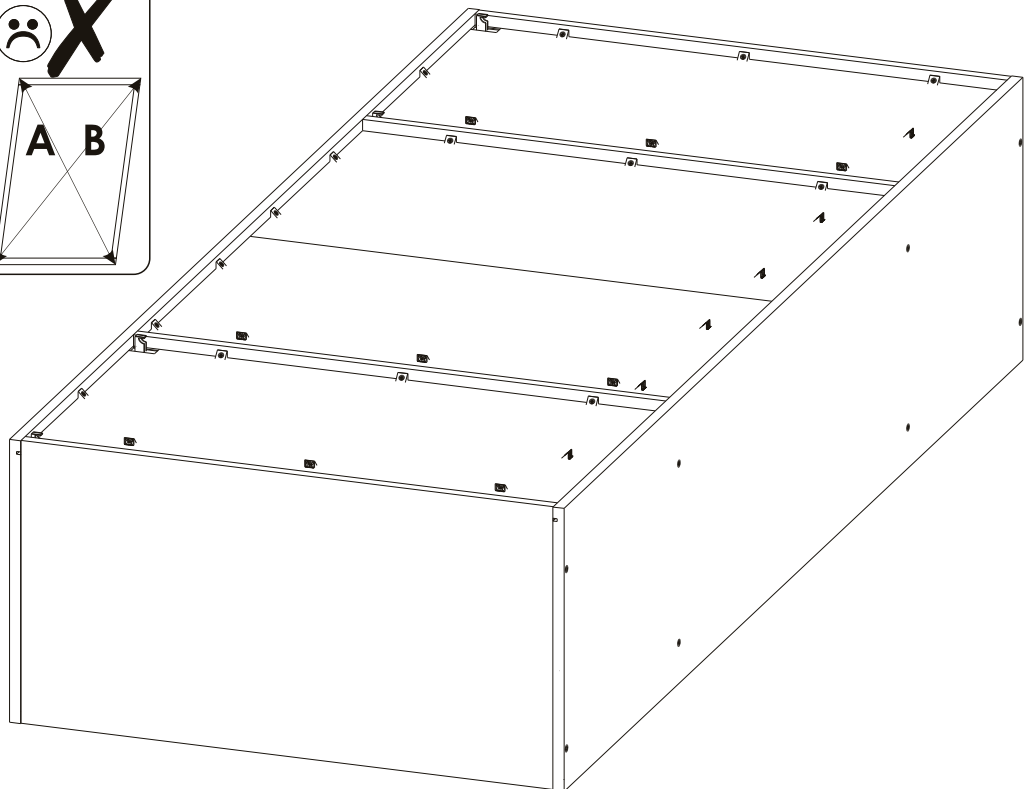

NEWNIQ SIDEBOARD

Art. nr.: 00030090/03

Art. nr.: 00030090/06

Ø8

A0 8 x 30mm x16 	B1 f 7 x 50 mm x8 	C0 x8 
C2 x8 	C7 16mm x8 	D0 3 x 15 mm x30 
D10 4 x 16 mm x16 	D13 4 x 30 mm x8 	E0 5 x 50 mm 8 x 50 mm x8 
J1 x4 	J3 x8 	J10 x4 
K 4mm x1 	M1 x30 	P4 x4 
P5 x4 	Q3 x24 	

3	A0 8 x 30mm 	x4	C7 16mm 	x2	D13 4 x 30 mm 	x2
	J3 	x2	P4 	x1		

4	A0 8 x 30mm 	x4	C7 16mm 	x2	D13 4 x 30 mm 	x2
	J3 	x2	P4 	x1		

5	A0	8 x 30mm	x4	C7	16mm	x2	D13	4 x 30 mm	x2
	J3		x2	P4		x1			

6	D10	4 x 16 mm	x16	J1		x4	J10		x4