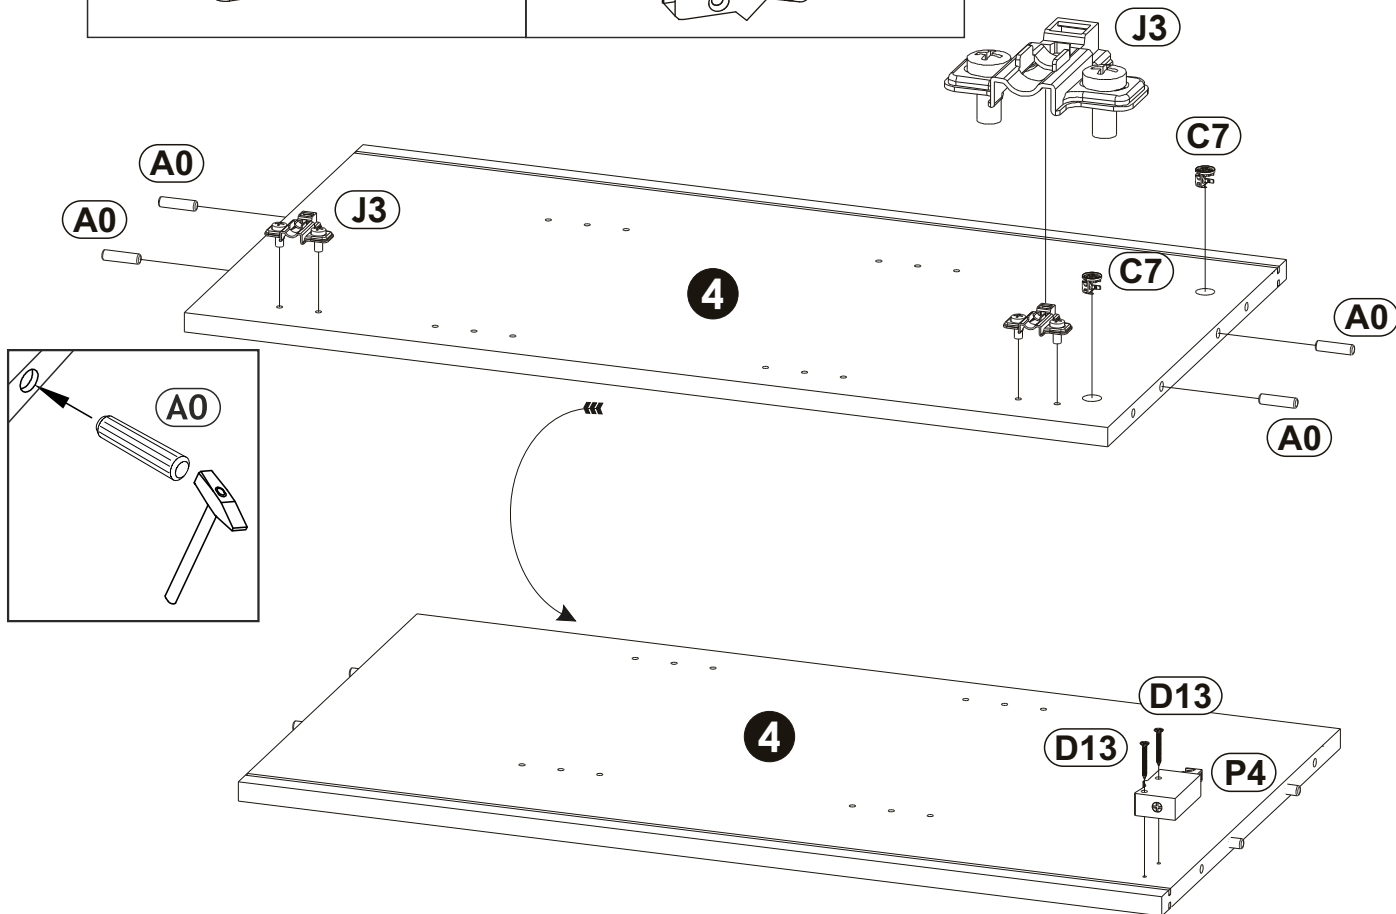

NEWNIQ SIDEBOARD

Art. nr.: 00030090/03

Art. nr.: 00030090/06

Ø8

A0 8 x 30mm x16 	B1 f 7 x 50 mm x8 	C0 x8 
C2 x8 	C7 16mm x8 	D0 3 x 15 mm x30 
D10 4 x 16 mm x16 	D13 4 x 30 mm x8 	E0 5 x 50 mm 8 x 50 mm x8 
J1 x4 	J3 x8 	J10 x4 
K 4mm x1 	M1 x30 	P4 x4 
P5 x4 	Q3 x24 	

Art. nr.: 00030090/06

1	1799	404	16	x1	1/3
2	1799	404	16	x1	1/3
3	800	447	16	x4	3/3
4	760	404	16	x1	2/3
5	760	404	16	x1	2/3
6	760	404	16	x1	2/3
7	760	404	16	x1	2/3
8	883	383	16	x2	1/3
9	425	383	16	x4	2/3
10	770	434	3	x2	3/3
11	770	890	3	x1	3/3
					2/3

3	A0 8 x 30mm 	x4	C7 16mm 	x2	D13 4 x 30 mm 	x2
	J3 	x2	P4 	x1		

4	A0 8 x 30mm 	x4	C7 16mm 	x2	D13 4 x 30 mm 	x2
	J3 	x2	P4 	x1		

5	A0	8 x 30mm	x4	C7	16mm	x2	D13	4 x 30 mm	x2
	J3		x2	P4		x1			

6	D10	4 x 16 mm	x16	J1		x4	J10		x4

11

(E0) 5 x 50 mm 8 x 50 mm 	x8	(P5) 	x4
--	-----------	--	-----------

12

Q3

x24

LOGO...

x1

13