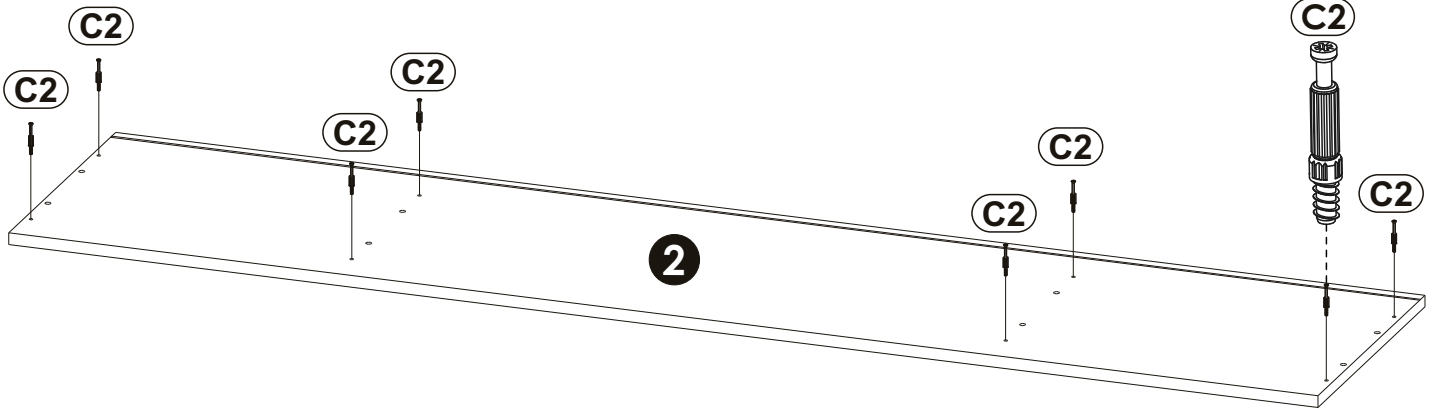

NEWNIQ SIDEBOARD

Art. nr.: 00030090/03

Art. nr.: 00030090/06

Ø8

A0 8 x 30mm x16 	B1 f 7 x 50 mm x8 	C0 x8 
C2 x8 	C7 16mm x8 	D0 3 x 15 mm x30 
D10 4 x 16 mm x16 	D13 4 x 30 mm x8 	E0 5 x 50 mm 8 x 50 mm x8 
J1 x4 	J3 x8 	J10 x4 
K 4mm x1 	M1 x30 	P4 x4 
P5 x4 	Q3 x24 	

Art. nr.: 00030090/06

1	1799	404	16	x1	1/3
2	1799	404	16	x1	1/3
3	800	447	16	x4	3/3
4	760	404	16	x1	2/3
5	760	404	16	x1	2/3
6	760	404	16	x1	2/3
7	760	404	16	x1	2/3
8	883	383	16	x2	1/3
9	425	383	16	x4	2/3
10	770	434	3	x2	3/3
11	770	890	3	x1	3/3
					2/3

3	A0 8 x 30mm 	x4	C7 16mm 	x2	D13 4 x 30 mm 	x2
	J3 	x2	P4 	x1		

4	A0 8 x 30mm 	x4	C7 16mm 	x2	D13 4 x 30 mm 	x2
	J3 	x2	P4 	x1		

5	A0	8 x 30mm	x4	C7	16mm	x2	D13	4 x 30 mm	x2
	J3		x2	P4		x1			

6	D10	4 x 16 mm	x16	J1		x4	J10		x4

11

(E0) 5 x 50 mm 8 x 50 mm 	x8	(P5) 	x4
--	-----------	--	-----------

12

Q3

x24

LOGO...

x1

13