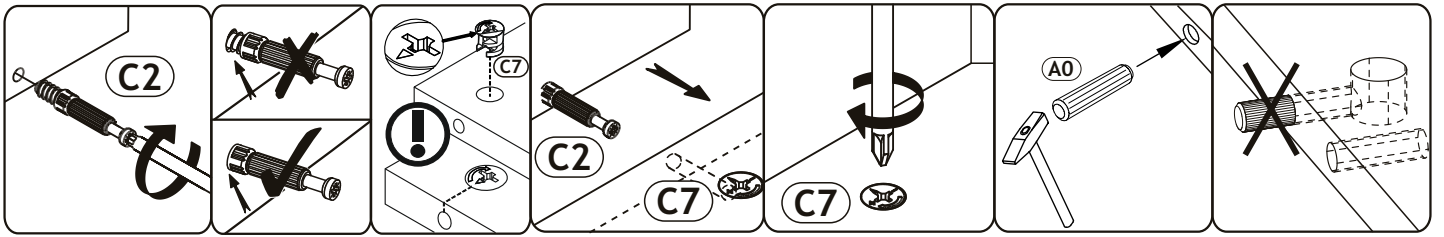

NEWNIQ SIDEBOARD

Art. nr.: 00030090/03

Art. nr.: 00030090/06

Ø8

A0 8 x 30mm x16 	B1 f 7 x 50 mm x8 	C0 x8 
C2 x8 	C7 16mm x8 	D0 3 x 15 mm x30 
D10 4 x 16 mm x16 	D13 4 x 30 mm x8 	E0 5 x 50 mm 8 x 50 mm x8 
J1 x4 	J3 x8 	J10 x4 
K 4mm x1 	M1 x30 	P4 x4 
P5 x4 	Q3 x24 	

Art. nr.: 00030090/06

1	1799	404	16	x1	1/3
2	1799	404	16	x1	1/3
3	800	447	16	x4	3/3
4	760	404	16	x1	2/3
5	760	404	16	x1	2/3
6	760	404	16	x1	2/3
7	760	404	16	x1	2/3
8	883	383	16	x2	1/3
9	425	383	16	x4	2/3
10	770	434	3	x2	3/3
11	770	890	3	x1	3/3
					2/3