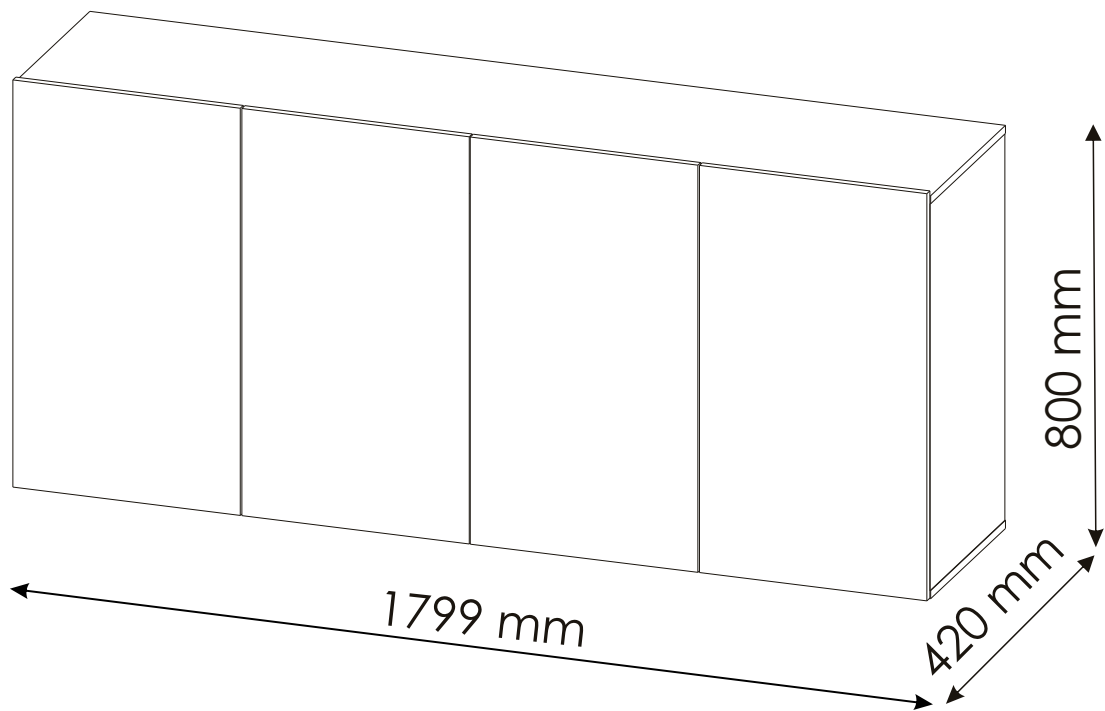

NEWNIQ SIDEBOARD

Art. nr.: 00030090/03

Art. nr.: 00030090/06

Ø8

A0 8 x 30mm x16 	B1 f 7 x 50 mm x8 	C0 x8 
C2 x8 	C7 16mm x8 	D0 3 x 15 mm x30 
D10 4 x 16 mm x16 	D13 4 x 30 mm x8 	E0 5 x 50 mm 8 x 50 mm x8 
J1 x4 	J3 x8 	J10 x4 
K 4mm x1 	M1 x30 	P4 x4 
P5 x4 	Q3 x24 	

Art. nr.: 00030090/06

1	1799	404	16	x1	1/3
2	1799	404	16	x1	1/3
3	800	447	16	x4	3/3
4	760	404	16	x1	2/3
5	760	404	16	x1	2/3
6	760	404	16	x1	2/3
7	760	404	16	x1	2/3
8	883	383	16	x2	1/3
9	425	383	16	x4	2/3
10	770	434	3	x2	3/3
11	770	890	3	x1	3/3
					2/3

11

(E0) 5 x 50 mm 8 x 50 mm 	x8	(P5) 	x4
--	-----------	--	-----------

12

Q3

x24

LOGO...

x1

13