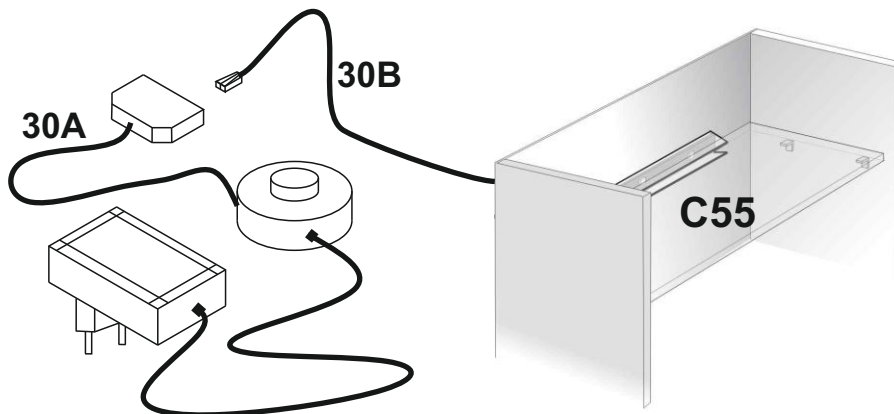

<http://www.innostyle-mvg.de>

BG	Bulgarisch	Български
CS	Tschechisch	Čeština
DA	Dänisch	Dansk
DE	Deutsch	Deutsch
ET	Estnisch	Eesti
EL	Griechisch	ελληνικά
EN	Englisch	English
ES	Spanisch	español
FR	Französisch	Français
F	Finnisch	suomalainen
HR	Kroatisch	hrvatski
HU	Ungarisch	magyar
IT	Italienisch	Italiano
LV	Lettisch	Latvijas
LT	Litauisch	lietuvis
NL	Niederländisch	Nederlands
PL	Polnisch	Polski
PT	Portugiesisch	português
RO	Rumänisch	român
SK	Slowakisch	slovenský
SL	Slowenisch	slovensčina
SV	Schwedisch	Svenska

innostyle
living and dining