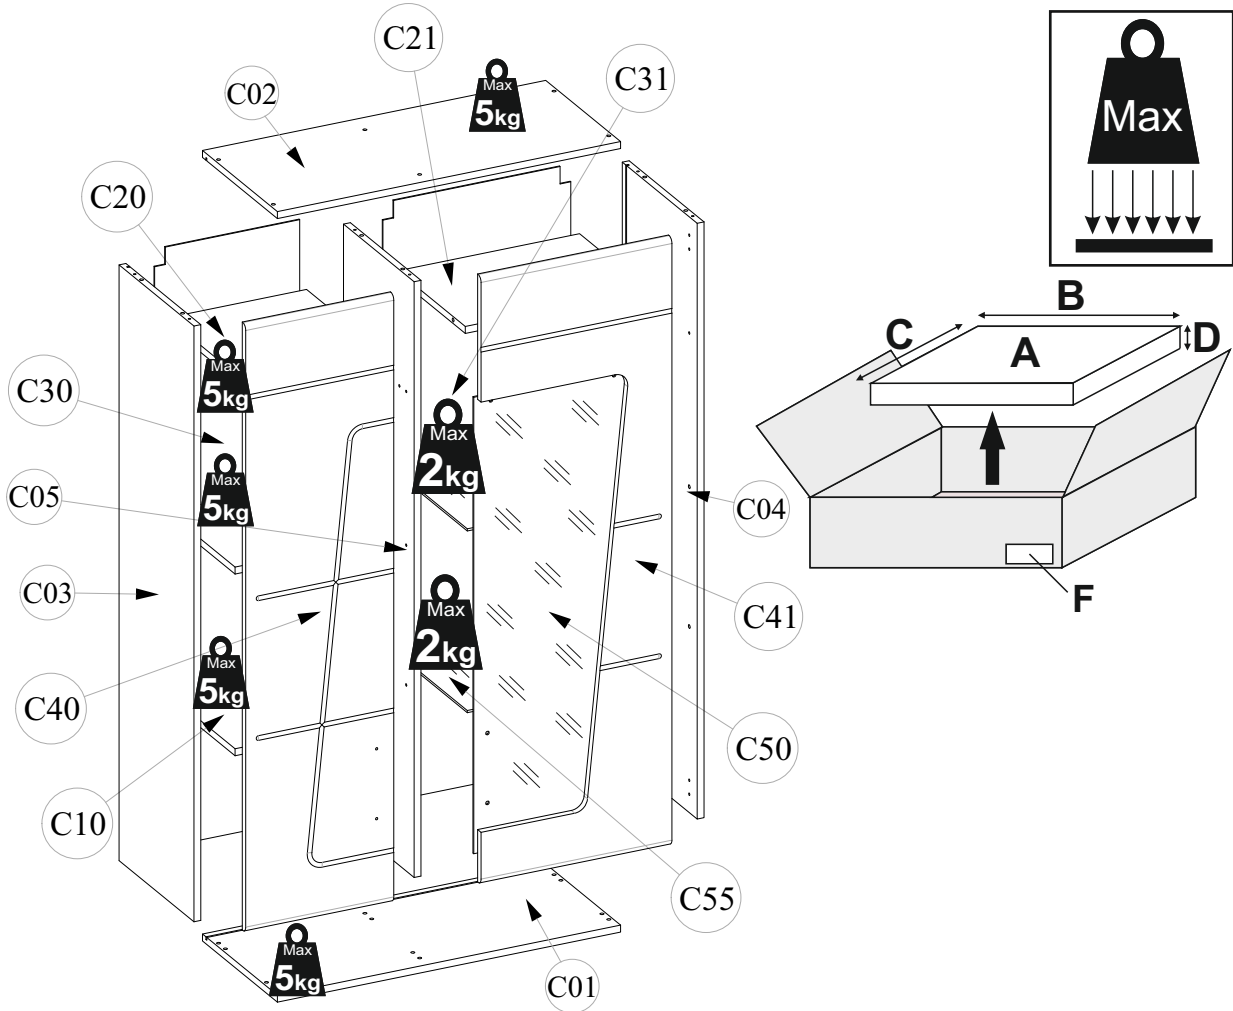

C

	A	B (mm)	C (mm)	D (mm)	E	F
C01		802	350	16	x1	79
C02		802	350	16	x1	79
C03		1364	350	16	x1	79
C04		1364	350	16	x1	79
C05		1364	330	16	x1	79
C10		326	318	16	x2	89
C20		326	318	16	x1	89
C21		426	318	16	x1	89
C30		1374	339	3	x1	89
C31		1374	439	3	x1	89
C40		1392	346	16	x1	89
C41		1392	446	16	x1	89
C50		1045	368	4	x1	89
C55		419	320	5	x2	79