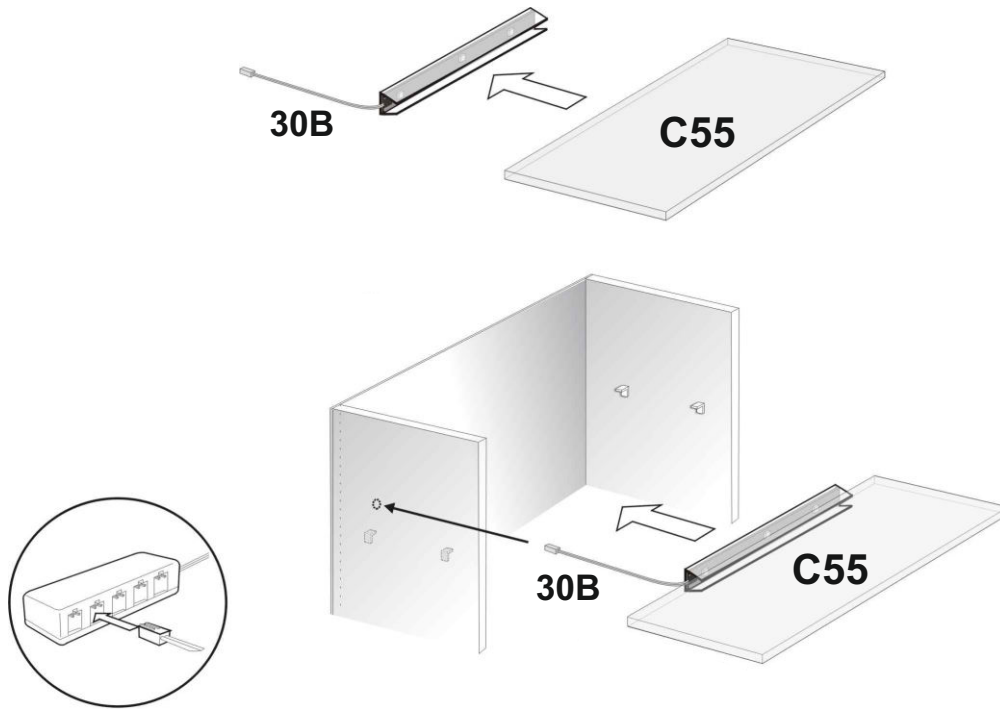

<http://www.innostyle-mvg.de>

BG	Bulgarisch	Български
CS	Tschechisch	Čeština
DA	Dänisch	Dansk
DE	Deutsch	Deutsch
ET	Estnisch	Eesti
EL	Griechisch	ελληνικά
EN	Englisch	English
ES	Spanisch	español
FR	Französisch	Français
F	Finnisch	suomalainen
HR	Kroatisch	hrvatski
HU	Ungarisch	magyar
IT	Italienisch	Italiano
LV	Lettisch	Latvijas
LT	Litauisch	lietuvis
NL	Niederländisch	Nederlands
PL	Polnisch	Polski
PT	Portugiesisch	português
RO	Rumänisch	român
SK	Slowakisch	slovenský
SL	Slowenisch	slovensčina
SV	Schwedisch	Svenska

innostyle
living and dining