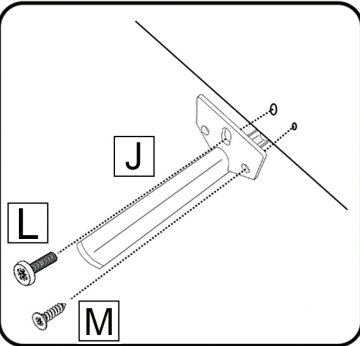

TOLLEDO

Art. - Nr.: 02980141

60min

F x 8

G x 2

H x 2

I x 1

L x 4

K x 4

J x 4

M x 4

D x 1

A x 1

B x 1

C x 1

1

2x F

2x F