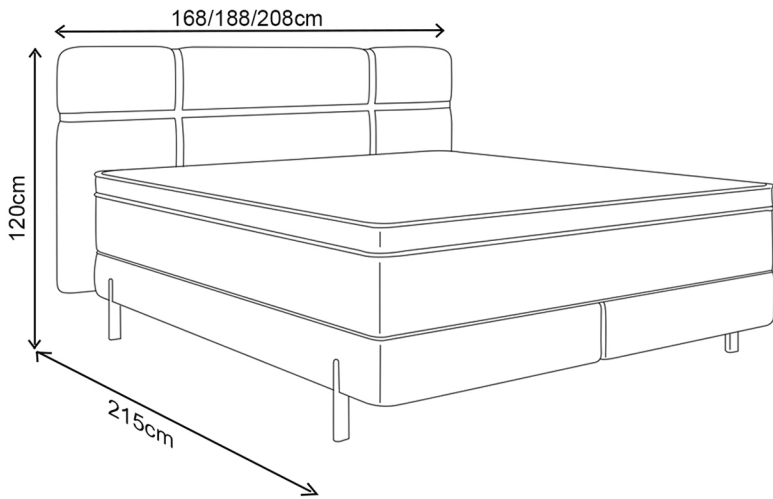

# TOLLEDO

Art. - Nr.: 02980141

60min

F x 8

G x 2

H x 2

I x 1

L x 4