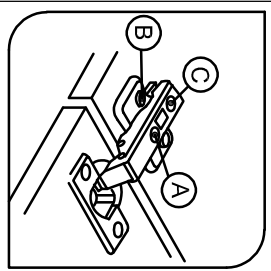

Modellname: **AREZZO**

MONTAGEANLEITUNG
TYPE T01 - SIDEBOARD

2 Persons

S2-16L
4x16 mm
x8

S2-16L
4x16 mm
x4

S2-16L
4x16 mm
x8

S2-16L
4x16 mm
x20

Modelname: **AREZZO**

MONTAGEANLEITUNG
TYPE T01 - SIDEBBOARD

2 Persons

Schublade mit 3x20mm schrauben an die Unterführungsschne befestigt

PG 64 mm x8
M25 M4x25 mm x2

W1 M4x40 mm x4
M40 M4x40 mm x12

M10 M4x10 mm x2
W3 M4x25 mm x4