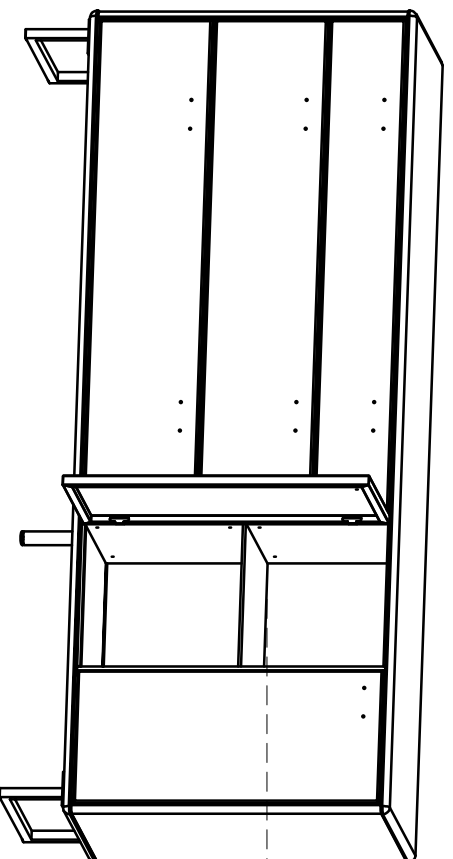

Service

Name

AREZZO

Typ

T 01 - SIDEBBOARD

- ① 1794×437×19
- ② 1794×437×19
- ③ 676×435×19
- ④ 676×435×19
- ⑤ 676×395×19
- ⑥ 676×395×19
- ⑦ 1092×72×18
- ⑧ 328×360×6
- ⑨ 289×340×18
- ⑩ 1078×350×120
- ⑪ 1078×350×200
- ⑫ 1098×164×20
- ⑬ 1098×246×20
- ⑭ 668×346×20
- ⑮ 668×296×20
- ⑯ 692×1768×3
- ⑰ 329×10×7
- ⑱ 405×140×75 - RAL7021 - 2stk.
- ⑲ 60×60×(120-150mm) - RAL7021

MONTAGEANLEITUNG
TYPE T01 - SIDEBBOARD

2 Persons

Schublade mit 3x20mm schrauben an die Unterführungsschne befestigt

PG 64 mm x8
M25 M4x25 mm x2

W1 M4x40 mm x4
M40 M4x40 mm x12

M10 M4x10 mm x2
W3 M4x25 mm x4

A2 77x20x15 mm x2
C2 x12

S2-16L 4x16 mm x2
ST x10

PC Ø7/9x4mm x2

Modellname: **AREZZO**

OPTIONAL
BELEUCHTUNG

08.02.2023.

OPTION	
005051ZB_BEL.	005091ZB Memm.Funk
x1	x1