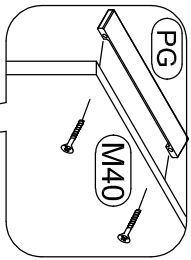

Service

Name

AREZZO

Typ

T 01 - SIDEBBOARD

- ① 1794×437×19
- ② 1794×437×19
- ③ 676×435×19
- ④ 676×435×19
- ⑤ 676×395×19
- ⑥ 676×395×19
- ⑦ 1092×72×18
- ⑧ 328×360×6
- ⑨ 289×340×18
- ⑩ 1078×350×120
- ⑪ 1078×350×200
- ⑫ 1098×164×20
- ⑬ 1098×246×20
- ⑭ 668×346×20
- ⑮ 668×296×20
- ⑯ 692×1768×3
- ⑰ 329×10×7
- ⑱ 405×140×75 - RAL7021 - 2stk.
- ⑲ 60×60×(120-150mm) - RAL7021

Modellname: **AREZZO**

MONTAGEANLEITUNG
TYPE T01 - SIDEBOARD

2 Persons

S2-16L
4x16 mm
x8

S2-16L
4x16 mm
x4

S2-16L
4x16 mm
x8

S2-16L
4x16 mm
x20

Modelname: **AREZZO**

MONTAGEANLEITUNG
TYPE T01 - SIDEBBOARD

2 Persons

Schublade mit 3x20mm schrauben an die Unterführungsschne befestigt

PG 64 mm x8
M25 M4x25 mm x2

W1 M4x40 mm x4
M40 M4x40 mm x12

M10 M4x10 mm x2
W3 M4x25 mm x4