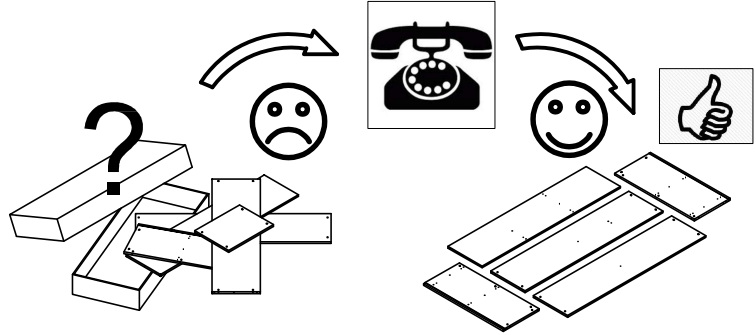

Service

Name

AREZZO

Typ

T 01 - SIDEBBOARD

- ① 1794×437×19
- ② 1794×437×19
- ③ 676×435×19
- ④ 676×435×19
- ⑤ 676×395×19
- ⑥ 676×395×19
- ⑦ 1092×72×18
- ⑧ 328×360×6
- ⑨ 289×340×18
- ⑩ 1078×350×120
- ⑪ 1078×350×200
- ⑫ 1098×164×20
- ⑬ 1098×246×20
- ⑭ 668×346×20
- ⑮ 668×296×20
- ⑯ 692×1768×3
- ⑰ 329×10×7
- ⑱ 405×140×75 - RAL7021 - 2stk.
- ⑲ 60×60×(120-150mm) - RAL7021

Modellname: **AREZZO**

MONTAGEANLEITUNG
TYPE T01 - SIDEBOARD

2 Persons

S2-16L
4x16 mm
x8

S2-16L
4x16 mm
x4

S2-16L
4x16 mm
x8

S2-16L
4x16 mm
x20

Modelname: **AREZZO**

MONTAGEANLEITUNG
TYPE T01 - SIDEBBOARD

2 Persons

Schublade mit 3x20mm schrauben an die Unterführungsschne befestigt

PG 64 mm x8
M25 M4x25 mm x2

W1 M4x40 mm x4
M40 M4x40 mm x12

M10 M4x10 mm x2
W3 M4x25 mm x4