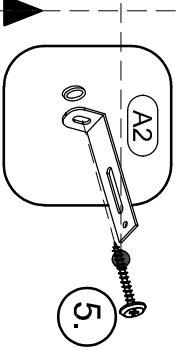

Modellname: **AREZZO**

MONTAGEANLEITUNG
TYPE T01 - SIDEBOARD

2 Persons

S2-16L
4x16 mm
x8

S2-16L
4x16 mm
x4

S2-16L
4x16 mm
x8

S2-16L
4x16 mm
x20

Modelname: **AREZZO**

MONTAGEANLEITUNG
TYPE T01 - SIDEBBOARD

2 Persons

Schublade mit 3x20mm schrauben an die Unterführungsschne befestigt

PG 64 mm x8
M25 M4x25 mm x2

W1 M4x40 mm x4
M40 M4x40 mm x12

M10 M4x10 mm x2
W3 M4x25 mm x4

A2 77x20x15 mm x2
C2 x12

S2-16L 4x16 mm x2
ST x10

PC Ø7/9x4mm x2

Modellname: **AREZZO**

OPTIONAL
BELEUCHTUNG

08.02.2023.

OPTION	
005051ZB_BEL.	005091ZB Memm.Funk
x1	x1