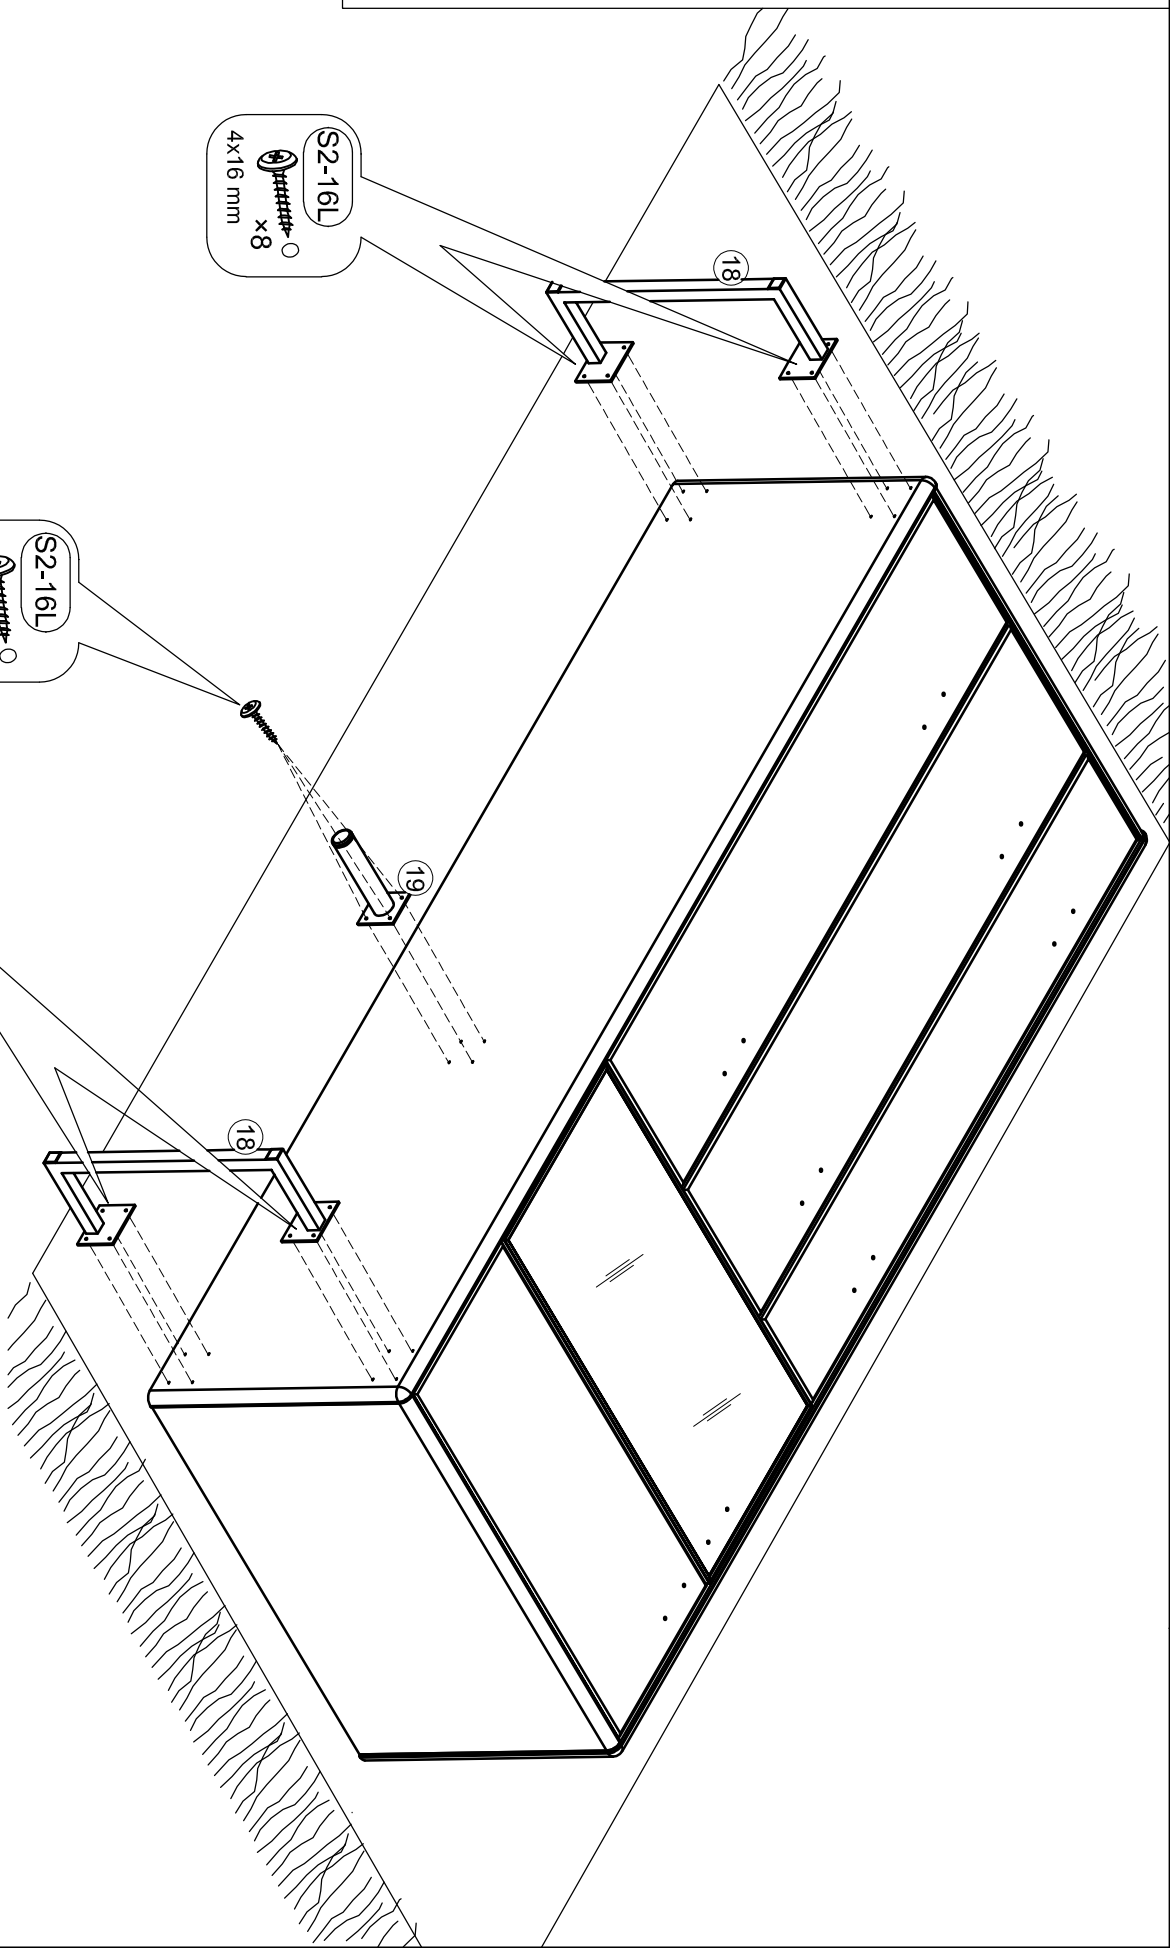

Service

Name

AREZZO

Typ

T 01 - SIDEBBOARD

- ① 1794×437×19
- ② 1794×437×19
- ③ 676×435×19
- ④ 676×435×19
- ⑤ 676×395×19
- ⑥ 676×395×19
- ⑦ 1092×72×18
- ⑧ 328×360×6
- ⑨ 289×340×18
- ⑩ 1078×350×120
- ⑪ 1078×350×200
- ⑫ 1098×164×20
- ⑬ 1098×246×20
- ⑭ 668×346×20
- ⑮ 668×296×20
- ⑯ 692×1768×3
- ⑰ 329×10×7
- ⑱ 405×140×75 - RAL7021 - 2stk.
- ⑲ 60×60×(120-150mm) - RAL7021

Modellname: **AREZZO**

MONTAGEANLEITUNG
TYPE T01 - SIDEBOARD

2 Persons

S2-16L
4x16 mm
x8

S2-16L
4x16 mm
x4

S2-16L
4x16 mm
x8

S2-16L
4x16 mm
x20

Modelname: **AREZZO**

MONTAGEANLEITUNG
TYPE T01 - SIDEBBOARD

2 Persons

Schublade mit 3x20mm schrauben an die Unterführungsschne befestigt

PG 64 mm x8
M25 M4x25 mm x2

W1 M4x40 mm x4
M40 M4x40 mm x12

M10 M4x10 mm x2
W3 M4x25 mm x4