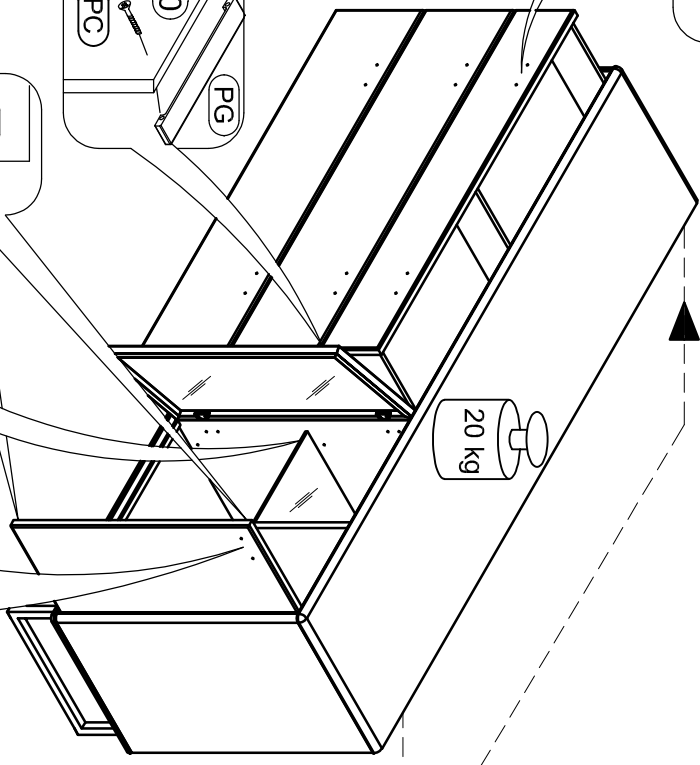

Service

Name

AREZZO

Typ

T 01 - SIDEBBOARD

- ① 1794×437×19
- ② 1794×437×19
- ③ 676×435×19
- ④ 676×435×19
- ⑤ 676×395×19
- ⑥ 676×395×19
- ⑦ 1092×72×18
- ⑧ 328×360×6
- ⑨ 289×340×18
- ⑩ 1078×350×120
- ⑪ 1078×350×200
- ⑫ 1098×164×20
- ⑬ 1098×246×20
- ⑭ 668×346×20
- ⑮ 668×296×20
- ⑯ 692×1768×3
- ⑰ 329×10×7
- ⑱ 405×140×75 - RAL7021 - 2stk.
- ⑲ 60×60×(120-150mm) - RAL7021

Modellname: **AREZZO**

MONTAGEANLEITUNG
TYPE T01 - SIDEBOARD

2 Persons

S2-16L
4x16 mm
x8

S2-16L
4x16 mm
x4

S2-16L
4x16 mm
x8

S2-16L
4x16 mm
x20

Modelname: **AREZZO**

MONTAGEANLEITUNG
TYPE T01 - SIDEBBOARD

2 Persons

Schublade mit 3x20mm schrauben an die Unterführungsschne befestigt

PG 64 mm x8
M25 M4x25 mm x2

W1 M4x40 mm x4
M40 M4x40 mm x12

M10 M4x10 mm x2
W3 M4x25 mm x4

A2 77x20x15 mm x2
C2 x12

S2-16L 4x16 mm x2
ST x10

PC Ø7/9x4mm x2

Modellname: **AREZZO**

OPTIONAL
BELEUCHTUNG

08.02.2023.

OPTION	
005051ZB_BEL.	005091ZB Memm.Funk
x1	x1