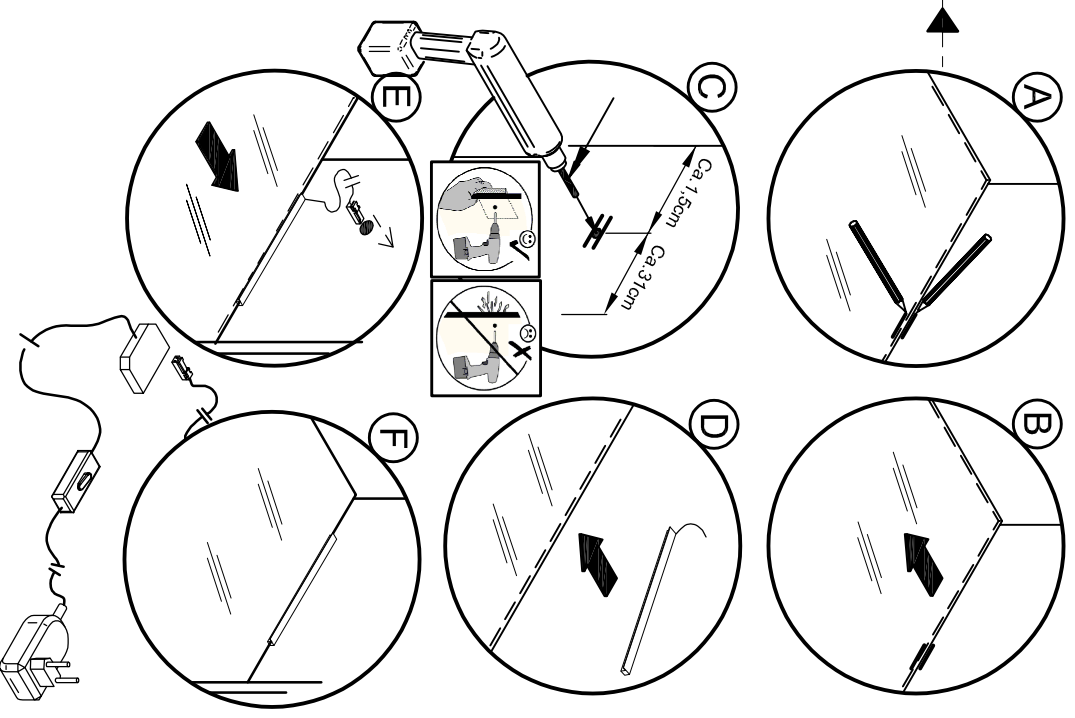

MONTAGEANLEITUNG
TYPE T01 - SIDEBBOARD

2 Persons

Schublade mit 3x20mm schrauben an die Unterführungsschne befestigt

PG 64 mm x8
M25 M4x25 mm x2

W1 M4x40 mm x4
M40 M4x40 mm x12

M10 M4x10 mm x2
W3 M4x25 mm x4

A2 77x20x15 mm x2
C2 x12

S2-16L 4x16 mm x2
ST x10

PC Ø7/9x4mm x2

Modellname: **AREZZO**

OPTIONAL
BELEUCHTUNG

08.02.2023.

OPTION	
005051ZB_BEL.	005091ZB Memm.Funk
x1	x1