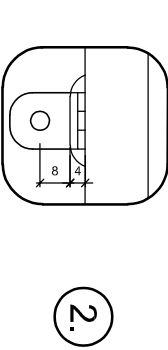

Service

Name

AREZZO

Typ

T 01 - SIDEBBOARD

- ① 1794×437×19
- ② 1794×437×19
- ③ 676×435×19
- ④ 676×435×19
- ⑤ 676×395×19
- ⑥ 676×395×19
- ⑦ 1092×72×18
- ⑧ 328×360×6
- ⑨ 289×340×18
- ⑩ 1078×350×120
- ⑪ 1078×350×200
- ⑫ 1098×164×20
- ⑬ 1098×246×20
- ⑭ 668×346×20
- ⑮ 668×296×20
- ⑯ 692×1768×3
- ⑰ 329×10×7
- ⑱ 405×140×75 - RAL7021 - 2stk.
- ⑲ 60×60×(120-150mm) - RAL7021

Modellname: **AREZZO**

MONTAGEANLEITUNG
TYPE T01 - SIDEBOARD

2 Persons

S2-16L
4x16 mm
x8

S2-16L
4x16 mm
x4

S2-16L
4x16 mm
x8

S2-16L
4x16 mm
x20

Modelname: **AREZZO**

MONTAGEANLEITUNG
TYPE T01 - SIDEBBOARD

2 Persons

Schublade mit 3x20mm schrauben an die Unterführungsschne befestigt

PG 64 mm x8
M25 M4x25 mm x2

W1 M4x40 mm x4
M40 M4x40 mm x12

M10 M4x10 mm x2
W3 M4x25 mm x4

A2 77x20x15 mm x2
C2 x12

S2-16L 4x16 mm x2
ST x10

PC Ø7/9x4mm x2

Modellname: **AREZZO**

OPTIONAL
BELEUCHTUNG

08.02.2023.

OPTION	
005051ZB_BEL.	005091ZB Memm.Funk
x1	x1