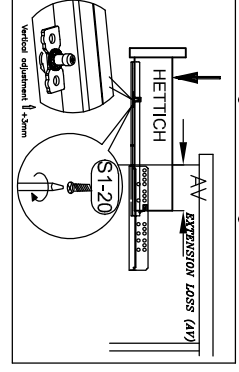

Service

Name

AREZZO

Typ

T 01 - SIDEBBOARD

- ① 1794×437×19
- ② 1794×437×19
- ③ 676×435×19
- ④ 676×435×19
- ⑤ 676×395×19
- ⑥ 676×395×19
- ⑦ 1092×72×18
- ⑧ 328×360×6
- ⑨ 289×340×18
- ⑩ 1078×350×120
- ⑪ 1078×350×200
- ⑫ 1098×164×20
- ⑬ 1098×246×20
- ⑭ 668×346×20
- ⑮ 668×296×20
- ⑯ 692×1768×3
- ⑰ 329×10×7
- ⑱ 405×140×75 - RAL7021 - 2stk.
- ⑲ 60×60×(120-150mm) - RAL7021

Modellname: **AREZZO**

MONTAGEANLEITUNG
TYPE T01 - SIDEBOARD

2 Persons

S2-16L
4x16 mm
x8

S2-16L
4x16 mm
x4

S2-16L
4x16 mm
x8

S2-16L
4x16 mm
x20

Modelname: **AREZZO**

MONTAGEANLEITUNG
TYPE T01 - SIDEBBOARD

2 Persons

Schublade mit 3x20mm schrauben an die Unterführungsschne befestigt

PG 64 mm x8
M25 M4x25 mm x2

W1 M4x40 mm x4
M40 M4x40 mm x12

M10 M4x10 mm x2
W3 M4x25 mm x4

A2 77x20x15 mm x2
C2 x12

S2-16L 4x16 mm x2
ST x10

PC Ø7/9x4mm x2

Modellname: **AREZZO**

OPTIONAL
BELEUCHTUNG

08.02.2023.

OPTION	
005051ZB_BEL.	005091ZB Memm.Funk
x1	x1