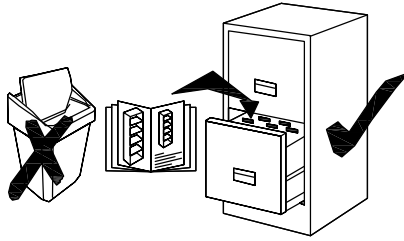

Service

Name

AREZZO

Typ

T 01 - SIDEBBOARD

- ① 1794×437×19
- ② 1794×437×19
- ③ 676×435×19
- ④ 676×435×19
- ⑤ 676×395×19
- ⑥ 676×395×19
- ⑦ 1092×72×18
- ⑧ 328×360×6
- ⑨ 289×340×18
- ⑩ 1078×350×120
- ⑪ 1078×350×200
- ⑫ 1098×164×20
- ⑬ 1098×246×20
- ⑭ 668×346×20
- ⑮ 668×296×20
- ⑯ 692×1768×3
- ⑰ 329×10×7
- ⑱ 405×140×75 - RAL7021 - 2stk.
- ⑲ 60×60×(120-150mm) - RAL7021

Modellname: **AREZZO**

MONTAGEANLEITUNG
TYPE T01 - SIDEBOARD

2 Persons

S2-16L
4x16 mm
x8

S2-16L
4x16 mm
x4

S2-16L
4x16 mm
x8

S2-16L
4x16 mm
x20

Modelname: **AREZZO**

MONTAGEANLEITUNG
TYPE T01 - SIDEBBOARD

2 Persons

Schublade mit 3x20mm schrauben an die Unterführungsschne befestigt

PG 64 mm x8
M25 M4x25 mm x2

W1 M4x40 mm x4
M40 M4x40 mm x12

M10 M4x10 mm x2
W3 M4x25 mm x4