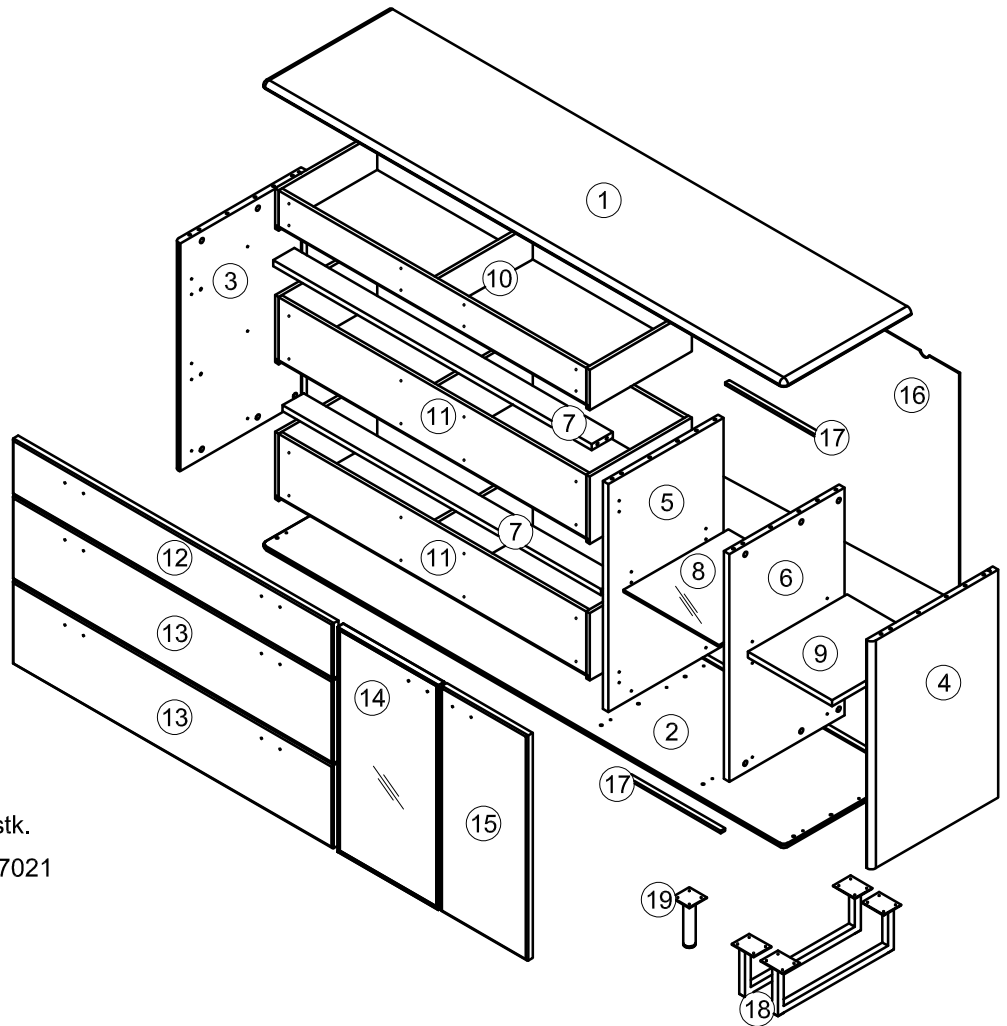

Service

Name

AREZZO

Typ

T 01 - SIDEBBOARD

- ① 1794×437×19
- ② 1794×437×19
- ③ 676×435×19
- ④ 676×435×19
- ⑤ 676×395×19
- ⑥ 676×395×19
- ⑦ 1092×72×18
- ⑧ 328×360×6
- ⑨ 289×340×18
- ⑩ 1078×350×120
- ⑪ 1078×350×200
- ⑫ 1098×164×20
- ⑬ 1098×246×20
- ⑭ 668×346×20
- ⑮ 668×296×20
- ⑯ 692×1768×3
- ⑰ 329×10×7
- ⑱ 405×140×75 - RAL7021 - 2stk.
- ⑲ 60×60×(120-150mm) - RAL7021

Modellname: **AREZZO**

MONTAGEANLEITUNG
TYPE T01 - SIDEBOARD

2 Persons

S2-16L
4x16 mm
x8

S2-16L
4x16 mm
x4

S2-16L
4x16 mm
x8

S2-16L
4x16 mm
x20

Modelname: **AREZZO**

MONTAGEANLEITUNG
TYPE T01 - SIDEBBOARD

2 Persons

Schublade mit 3x20mm schrauben an die Unterführungsschne befestigt

PG 64 mm x8
M25 M4x25 mm x2

W1 M4x40 mm x4
M40 M4x40 mm x12

M10 M4x10 mm x2
W3 M4x25 mm x4