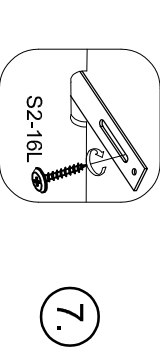

Service

Name

AREZZO

Typ

T 01 - SIDEBBOARD

- ① 1794×437×19
- ② 1794×437×19
- ③ 676×435×19
- ④ 676×435×19
- ⑤ 676×395×19
- ⑥ 676×395×19
- ⑦ 1092×72×18
- ⑧ 328×360×6
- ⑨ 289×340×18
- ⑩ 1078×350×120
- ⑪ 1078×350×200
- ⑫ 1098×164×20
- ⑬ 1098×246×20
- ⑭ 668×346×20
- ⑮ 668×296×20
- ⑯ 692×1768×3
- ⑰ 329×10×7
- ⑱ 405×140×75 - RAL7021 - 2stk.
- ⑲ 60×60×(120-150mm) - RAL7021

Modellname: **AREZZO**

MONTAGEANLEITUNG
TYPE T01 - SIDEBOARD

2 Persons

S2-16L
4x16 mm
x8

S2-16L
4x16 mm
x4

S2-16L
4x16 mm
x8

S2-16L
4x16 mm
x20

Modelname: **AREZZO**

MONTAGEANLEITUNG
TYPE T01 - SIDEBBOARD

2 Persons

Schublade mit 3x20mm schrauben an die Unterführungsschne befestigt

PG 64 mm x8
M25 M4x25 mm x2

W1 M4x40 mm x4
M40 M4x40 mm x12

M10 M4x10 mm x2
W3 M4x25 mm x4

A2 77x20x15 mm x2
C2 x12

S2-16L 4x16 mm x2
ST x10

PC Ø7/9x4mm x2

Modellname: **AREZZO**

OPTIONAL
BELEUCHTUNG

08.02.2023.

OPTION	
005051ZB_BEL.	005091ZB Memm.Funk
x1	x1