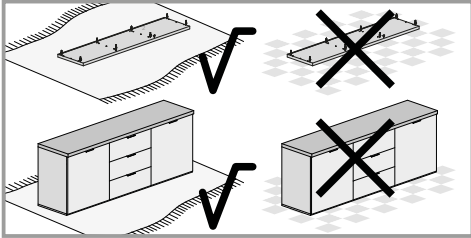

Sideboard L.2400 3 türen + 4 Schubladen

Idea 24

- Ⓓ Montageanleitung
- ⒼⒷ Assembly instructions
- Ⓘ Istruzioni di montaggio
- Ⓕ Notice de montage
- ⒹⒻ handleiding voor de montage

A  Ø15x13mm n.8	A2  Ø15x10mm n.8	B  n.16	C  Ø8x30mm n.24	D  Ø6x11mm n.16	F  Ø5x50mm n.8
F3  Ø3x12mm n.21	F5  Ø3,5x16mm n.12	F24  Ø4x16mm n.2	F33  Ø3x25mm n.4	F41  Ø4x25mm n.9	G2  n.9
H2  180x13mm n.7	L2  Ø20 n.48	L7  Ø10 n.11	M  n.32	M1  n.4	N  n.2
N2  n.16	O10  H=0° n.6	E4a  350mm	E4b 	E4 n.4+4	O2  Soft-Close 12 mm n.3
O3  12 mm n.3					

D **Sicherheitshinweise**
Das Dreieck erinnert Sie während der Montage an die folgenden Hinweise.

1 Fachkundige Montage erforderlich. Unsachgemäße Montage kann zu Unfällen führen. Da es viele verschiedene Wandmaterialien gibt, sind Schrauben für die Wandbefestigung nicht beige packt. Ggf. sollte man sich beim Eisenwarenfachhandel nach geeignetem Befestigungsmaterial erkundigen.