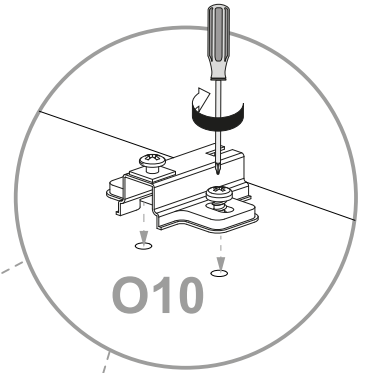

2

- **A**

  Ø15x13mm n.2
- **C**

  Ø8x30mm n.6
- **N2**

  n.4
- **O10**

  n.2

3

- **A**

  Ø15x13mm n.2
- **C**

  Ø8x30mm n.6
- **N2**

  n.4
- **O10**

  n.2