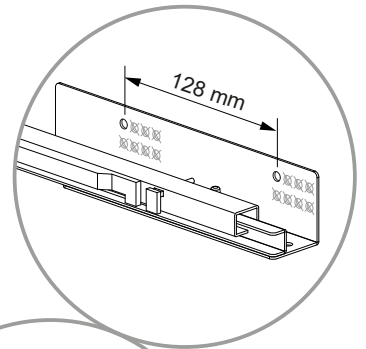

Cod.	Qt.	Dimensions (mm)	Item Code	Box
1	1	819X410X16	XP_COIDEF11	3/4
2	1	819X410X16	XP_COIDEF12	3/4
3	1	819X395X16	XP_CTIDETR1	3/4
4	1	819X395X16	XP_CTIDETR1	3/4
5	1	2401X430X35	XP_CTIDEKPB	4/4
6	1	2041X410X16	XP_CTIDEBM8	1/4
7	1	831X596X3	XP_CSIDESC2	2/4
8	1	831X1196X3	XP_CSIDESCA	2/4
9	1	831X596X3	XP_CSIDESC1	2/4
10	2	583x385x12	XP_CTIDERP1	1/4
11	2	1183x385x12	XP_CTIDERPB	1/4
12a	4	350X549X130	XP_SNP13024	1/4
12b	4	597X204,5X16	XP_COIDECO1	2/4
12c	4	536X351X3	XP_FNIDE1	1/4
13	3	830X597X16	XP_COIDEAL1	2/4

1

2

- A**

Ø15x13mm n.2
- C**

Ø8x30mm n.6
- N2**

n.4
- O10**

n.2

3

- A**

Ø15x13mm n.2
- C**

Ø8x30mm n.6
- N2**

n.4
- O10**

n.2

4

3

5