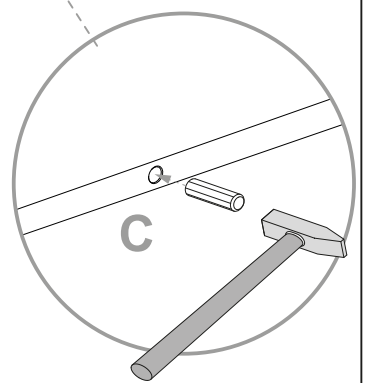

Cod.	Qt.	Dimensions (mm)	Item Code	Box
1	1	819X410X16	XP_COIDEF11	3/4
2	1	819X410X16	XP_COIDEF12	3/4
3	1	819X395X16	XP_CTIDETR1	3/4
4	1	819X395X16	XP_CTIDETR1	3/4
5	1	2401X430X35	XP_CTIDEKPB	4/4
6	1	2041X410X16	XP_CTIDEBM8	1/4
7	1	831X596X3	XP_CSIDESC2	2/4
8	1	831X1196X3	XP_CSIDESCA	2/4
9	1	831X596X3	XP_CSIDESC1	2/4
10	2	583x385x12	XP_CTIDERP1	1/4
11	2	1183x385x12	XP_CTIDERPB	1/4
12a	4	350X549X130	XP_SNP13024	1/4
12b	4	597X204,5X16	XP_COIDECO1	2/4
12c	4	536X351X3	XP_FNIDE1	1/4
13	3	830X597X16	XP_COIDEAL1	2/4

1

2

- A**

Ø15x13mm n.2
- C**

Ø8x30mm n.6
- N2**

n.4
- O10**

n.2

3

- A**

Ø15x13mm n.2
- C**

Ø8x30mm n.6
- N2**

n.4
- O10**

n.2

4

3

5

A

Ø15x13mm n.2

C

Ø8x30mm n.6

D

Ø6x11mm n.8

N2

n.4