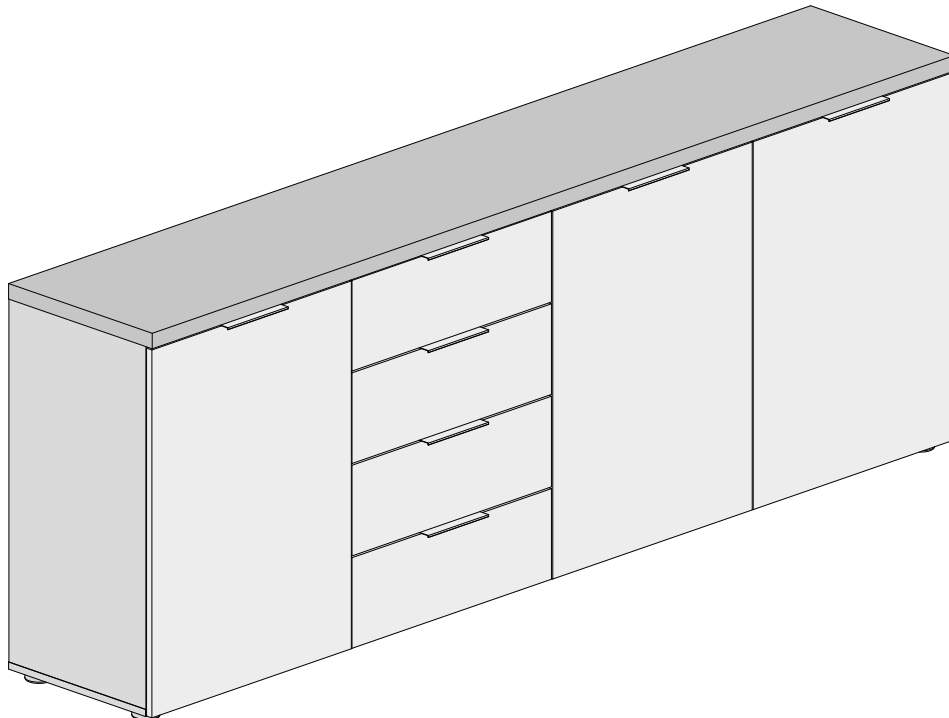

Sideboard L.2400 3 türen + 4 Schubladen

Idea 24

- Ⓓ Montageanleitung
- ⒼⒷ Assembly instructions
- Ⓘ Istruzioni di montaggio
- Ⓕ Notice de montage
- ⒹⒻ handleiding voor de montage

A  Ø15x13mm n.8	A2  Ø15x10mm n.8	B  n.16	C  Ø8x30mm n.24	D  Ø6x11mm n.16	F  Ø5x50mm n.8
F3  Ø3x12mm n.21	F5  Ø3,5x16mm n.12	F24  Ø4x16mm n.2	F33  Ø3x25mm n.4	F41  Ø4x25mm n.9	G2  n.9
H2  180x13mm n.7	L2  Ø20 n.48	L7  Ø10 n.11	M  n.32	M1  n.4	N  n.2
N2  n.16	O10  H=0° n.6	E4a  350mm	E4b 	E4 n.4+4	O2  Soft-Close 12 mm n.3
O3  12 mm n.3					

D **Sicherheitshinweise**
Das Dreieck erinnert Sie während der Montage an die folgenden Hinweise.

1 Fachkundige Montage erforderlich. Unsachgemäße Montage kann zu Unfällen führen. Da es viele verschiedene Wandmaterialien gibt, sind Schrauben für die Wandbefestigung nicht beige packt. Ggf. sollte man sich beim Eisenwarenfachhandel nach geeignetem Befestigungsmaterial erkundigen.