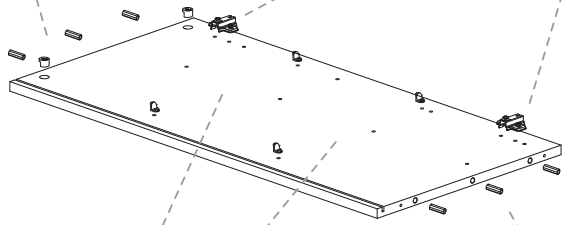

2

- **A**

  Ø15x13mm n.2
- **C**

  Ø8x30mm n.6
- **N2**

  n.4
- **O10**

  n.2

3

- **A**

  Ø15x13mm n.2
- **C**

  Ø8x30mm n.6
- **N2**

  n.4
- **O10**

  n.2