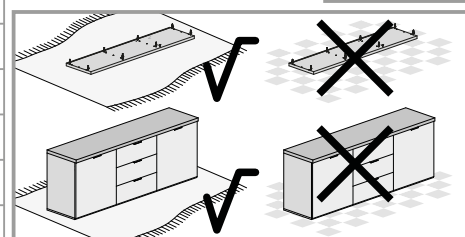

Cod.	Qt.	Dimensions (mm)	Item Code	Box
1	1	819X410X16	XP_COIDEF11	3/4
2	1	819X410X16	XP_COIDEF12	3/4
3	1	819X395X16	XP_CTIDETR1	3/4
4	1	819X395X16	XP_CTIDETR1	3/4
5	1	2401X430X35	XP_CTIDEKPB	4/4
6	1	2041X410X16	XP_CTIDEBM8	1/4
7	1	831X596X3	XP_CSIDESC2	2/4
8	1	831X1196X3	XP_CSIDESCA	2/4
9	1	831X596X3	XP_CSIDESC1	2/4
10	2	583x385x12	XP_CTIDERP1	1/4
11	2	1183x385x12	XP_CTIDERPB	1/4
12a	4	350X549X130	XP_SNP13024	1/4
12b	4	597X204,5X16	XP_COIDECO1	2/4
12c	4	536X351X3	XP_FNIDE1	1/4
13	3	830X597X16	XP_COIDEAL1	2/4