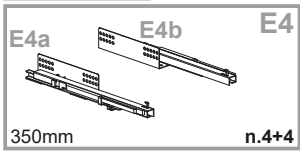

Cod.	Qt.	Dimensions (mm)	Item Code	Box
1	1	819X410X16	XP_COIDEF11	3/4
2	1	819X410X16	XP_COIDEF12	3/4
3	1	819X395X16	XP_CTIDETR1	3/4
4	1	819X395X16	XP_CTIDETR1	3/4
5	1	2401X430X35	XP_CTIDEKPB	4/4
6	1	2041X410X16	XP_CTIDEBM8	1/4
7	1	831X596X3	XP_CSIDESC2	2/4
8	1	831X1196X3	XP_CSIDESCA	2/4
9	1	831X596X3	XP_CSIDESC1	2/4
10	2	583x385x12	XP_CTIDERP1	1/4
11	2	1183x385x12	XP_CTIDERPB	1/4
12a	4	350X549X130	XP_SNP13024	1/4
12b	4	597X204,5X16	XP_COIDECO1	2/4
12c	4	536X351X3	XP_FNIDE1	1/4
13	3	830X597X16	XP_COIDEAL1	2/4

1

2

- A**

Ø15x13mm n.2
- C**

Ø8x30mm n.6
- N2**

n.4
- O10**

n.2

3

- A**

Ø15x13mm n.2
- C**

Ø8x30mm n.6
- N2**

n.4
- O10**

n.2

4

3

5