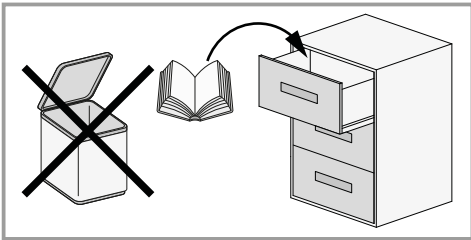

Sideboard L.2400 3 türen + 4 Schubladen

Idea 24

- Ⓓ Montageanleitung
- ⒼⒷ Assembly instructions
- Ⓘ Istruzioni di montaggio
- Ⓕ Notice de montage
- ⒹⒻ handleiding voor de montage

A  Ø15x13mm n.8	A2  Ø15x10mm n.8	B  n.16	C  Ø8x30mm n.24	D  Ø6x11mm n.16	F  Ø5x50mm n.8
F3  Ø3x12mm n.21	F5  Ø3,5x16mm n.12	F24  Ø4x16mm n.2	F33  Ø3x25mm n.4	F41  Ø4x25mm n.9	G2  n.9
H2  180x13mm n.7	L2  Ø20 n.48	L7  Ø10 n.11	M  n.32	M1  n.4	N  n.2
N2  n.16	O10  H=0° n.6	E4a  350mm	E4b 	E4 n.4+4	O2  Soft-Close 12 mm n.3
O3  12 mm n.3					

D **Sicherheitshinweise**
Das Dreieck erinnert Sie während der Montage an die folgenden Hinweise.

1 Fachkundige Montage erforderlich. Unsachgemäße Montage kann zu Unfällen führen. Da es viele verschiedene Wandmaterialien gibt, sind Schrauben für die Wandbefestigung nicht beige packt. Ggf. sollte man sich beim Eisenwarenfachhandel nach geeignetem Befestigungsmaterial erkundigen.