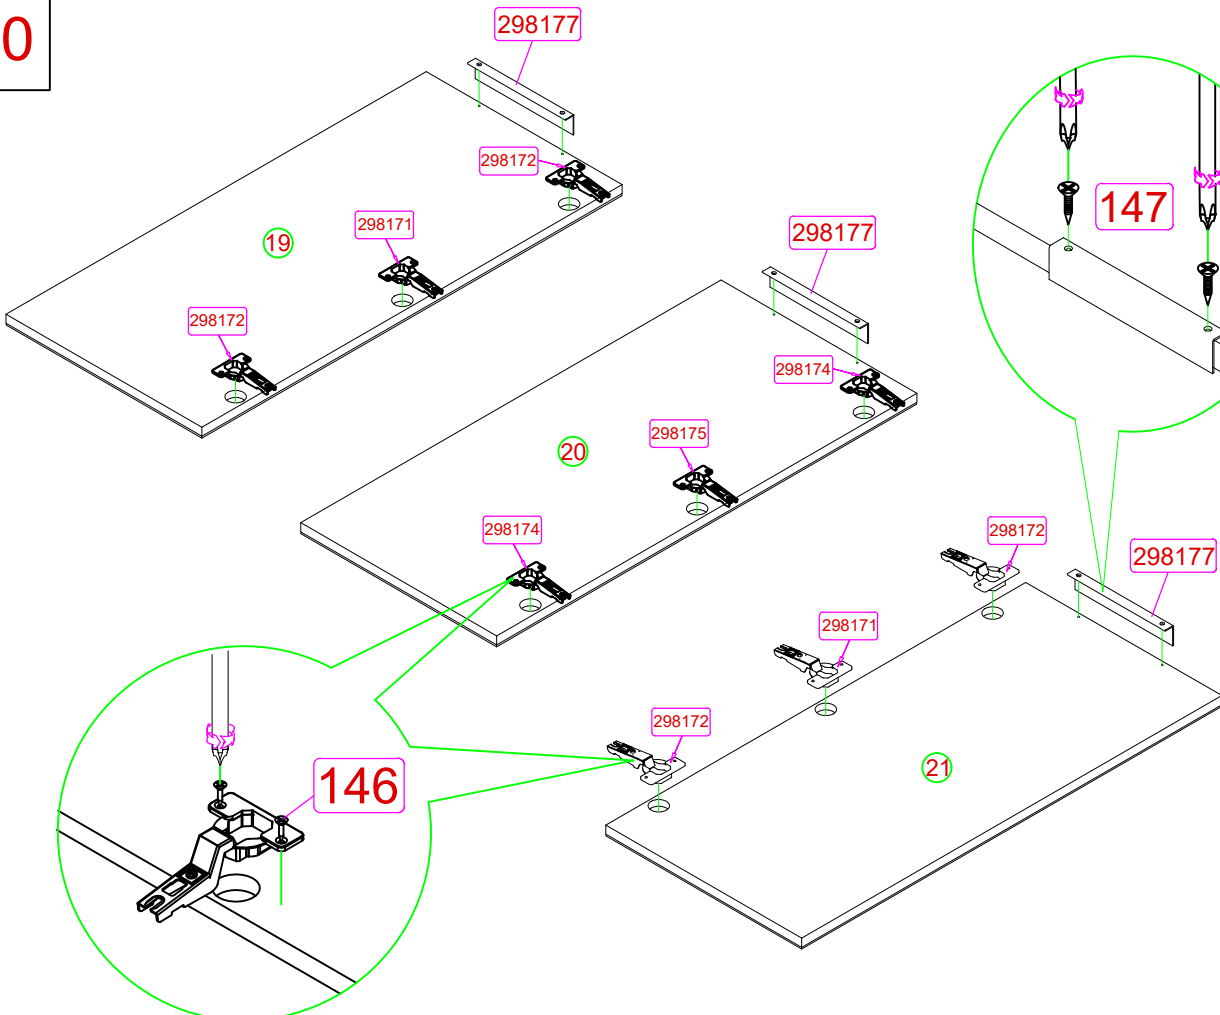

Assembly Instruction

SIDEBORD MALIN

Article number: 05540001/07

1

2

3

4

5

6

7

8

9

10

11

12

13

14

15

16

17

18