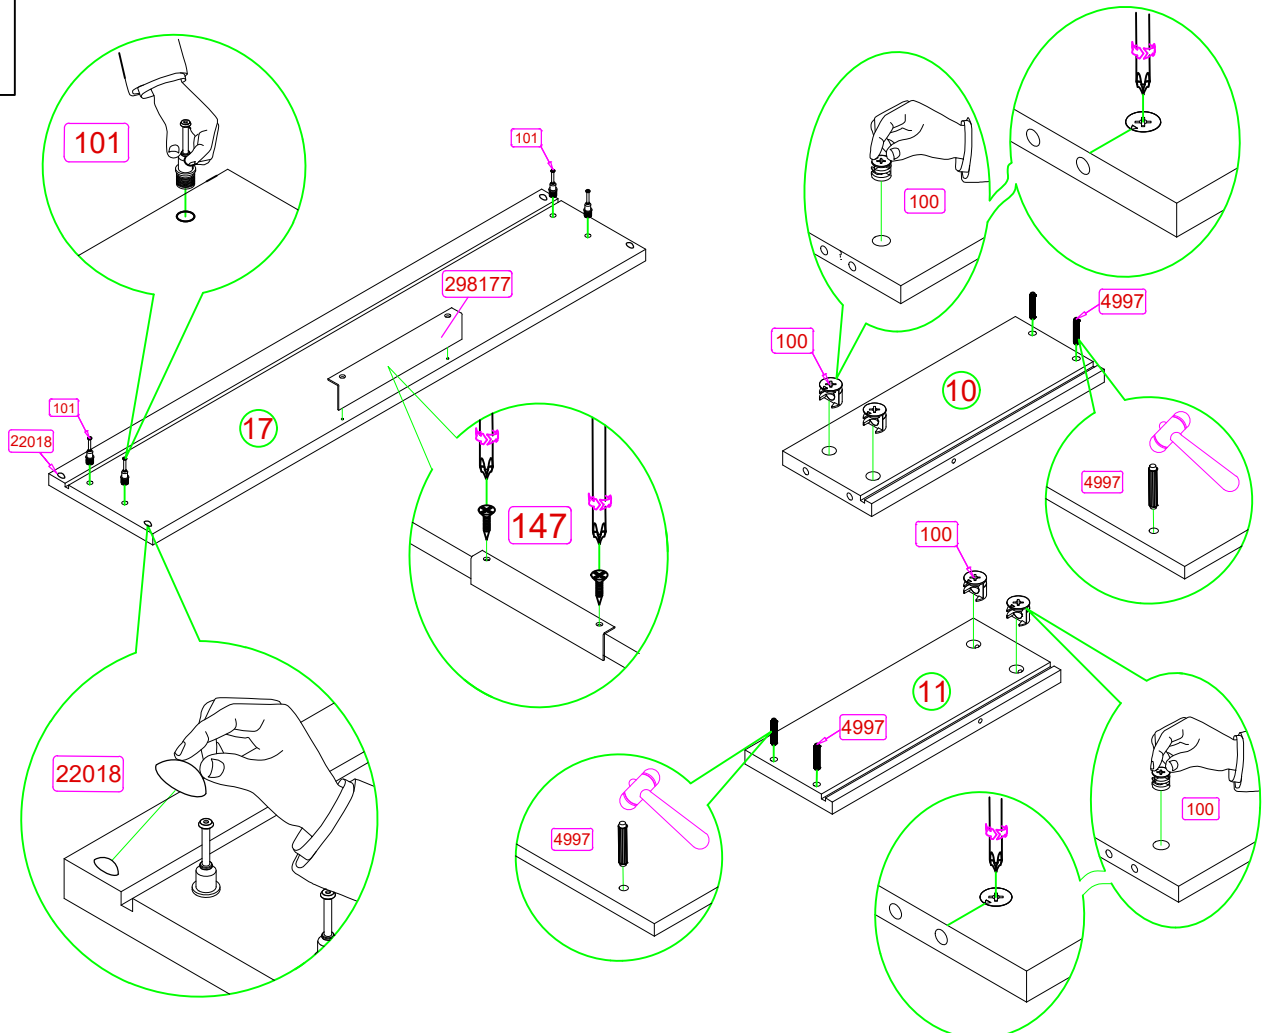

Assembly Instruction

SIDEBORD MALIN

Article number: 05540001/07

1

2

3

4

5

6

7

8

9

10

11

12

13

14

15

16

17

18