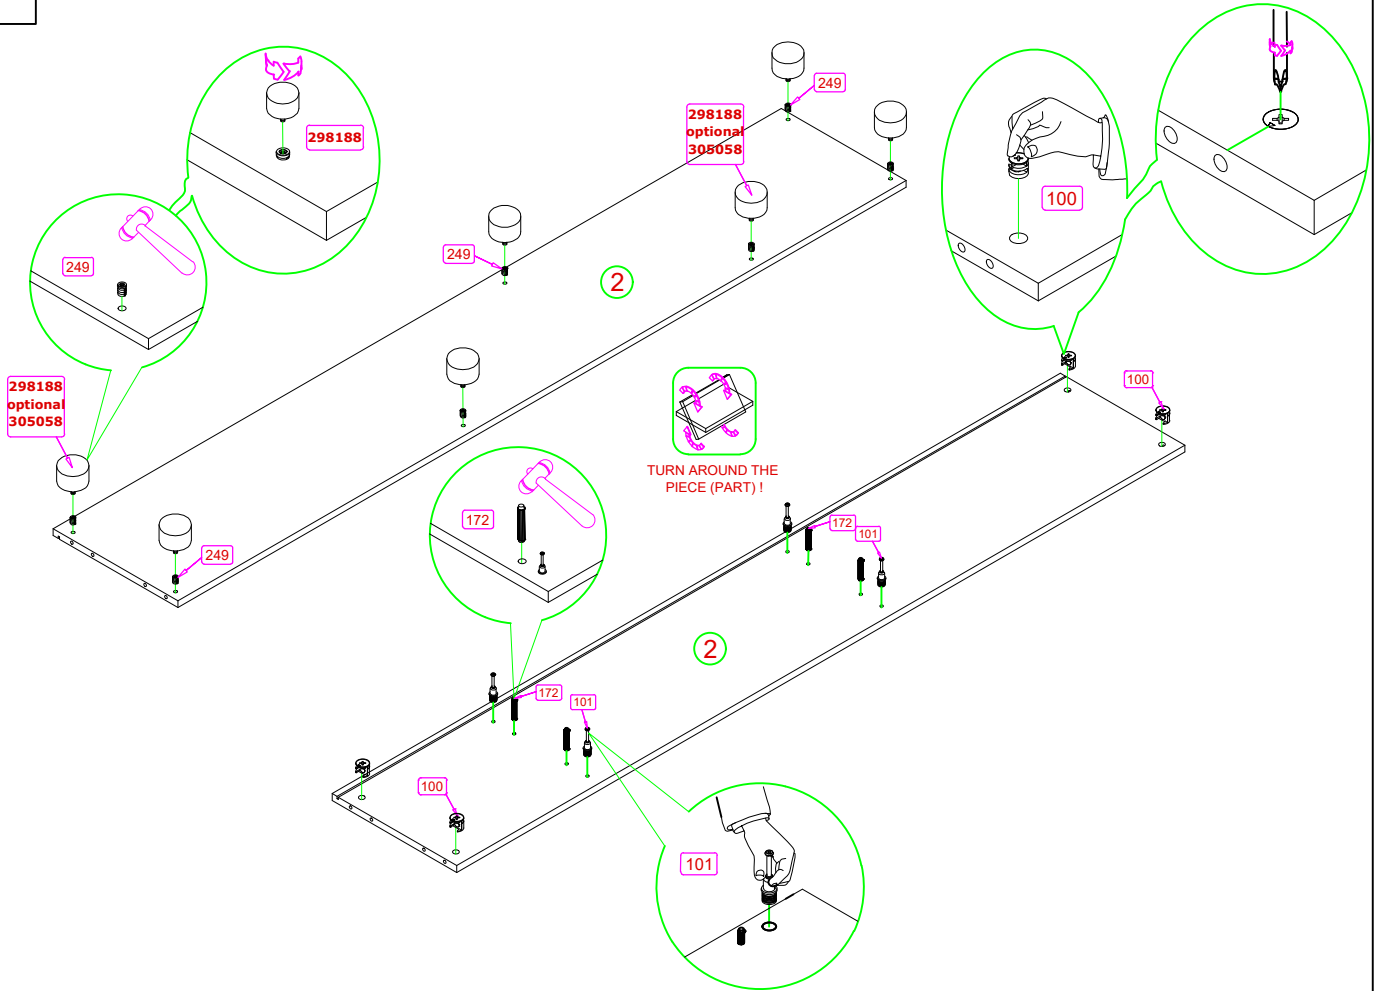

Assembly Instruction

SIDEBORD MALIN

Article number: 05540001/07

1

2

3

4

5

6

7

8

9

10

11

12

13

14

15

16

17

18