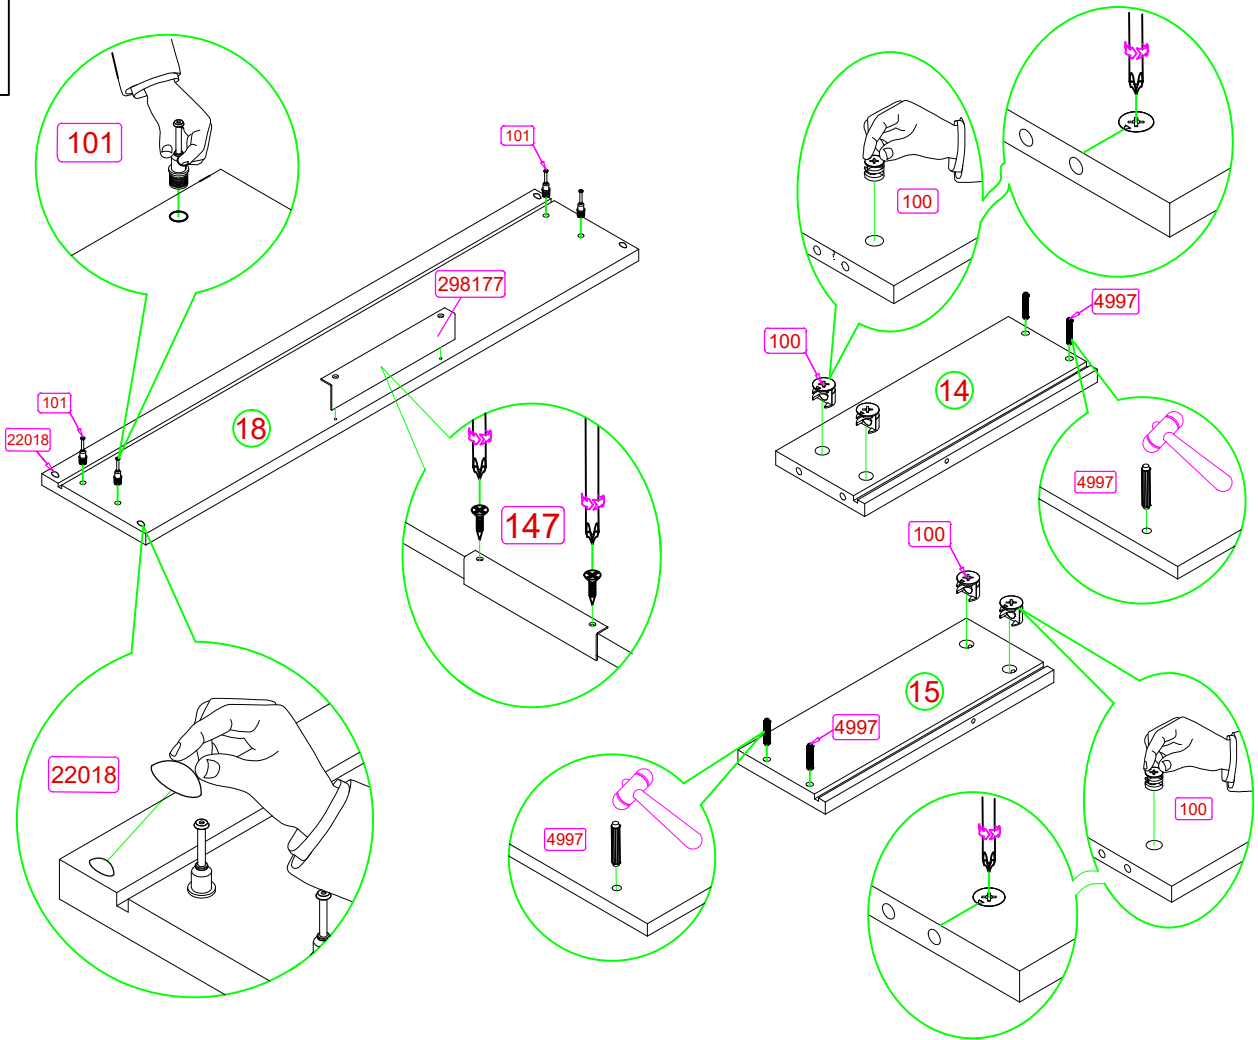

Assembly Instruction

SIDEBORD MALIN

Article number: 05540001/07

1

2

3

4

5

6

7

8

9

10

11

12

13

14

15

16

17

18