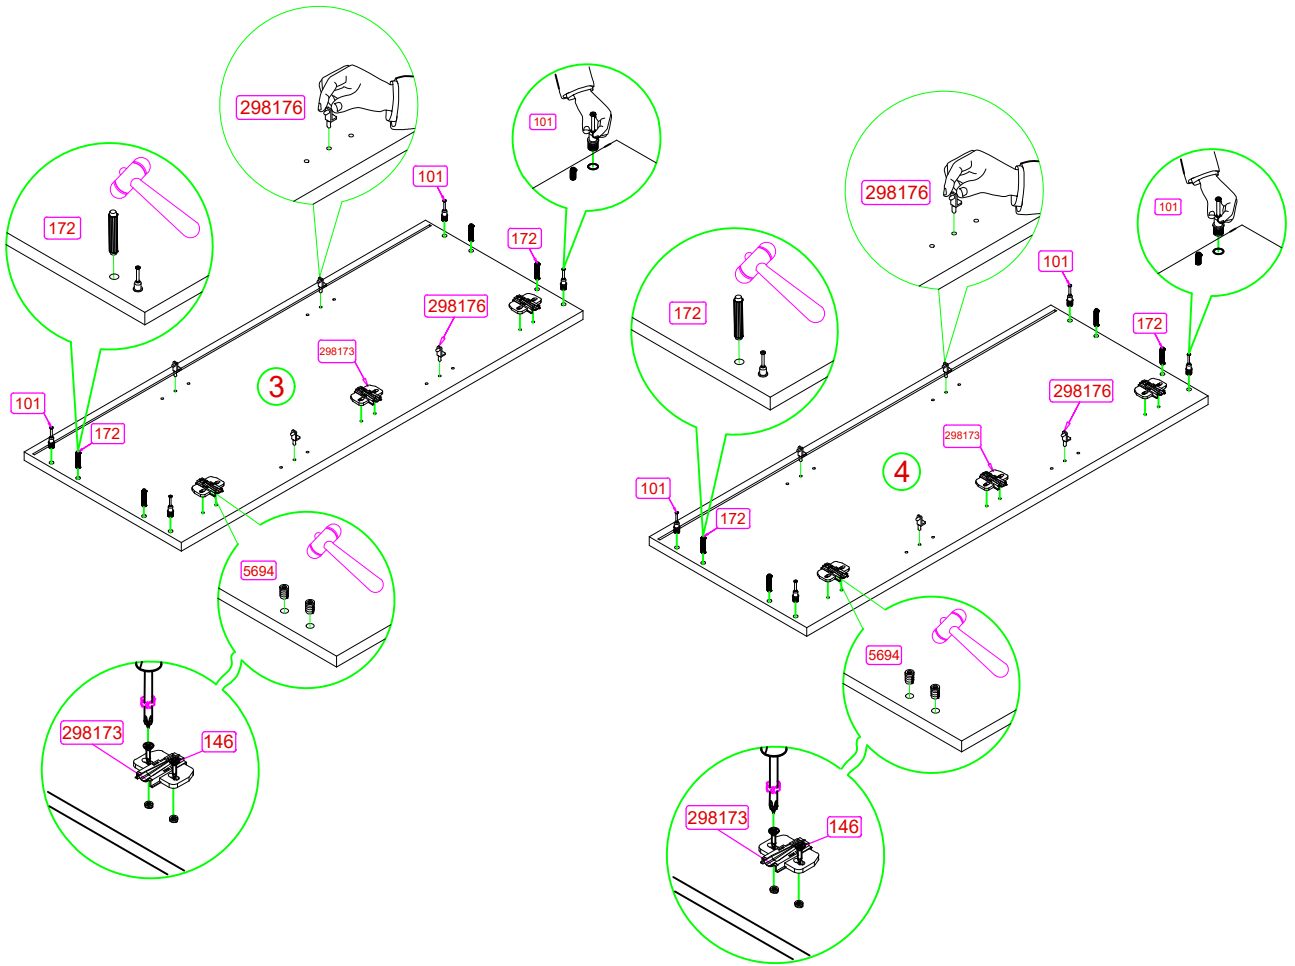

Assembly Instruction

SIDEBORD MALIN

Article number: 05540001/07

1

2

3

4

5

6

7

8

9

10

11

12

13

14

15

16

17

18