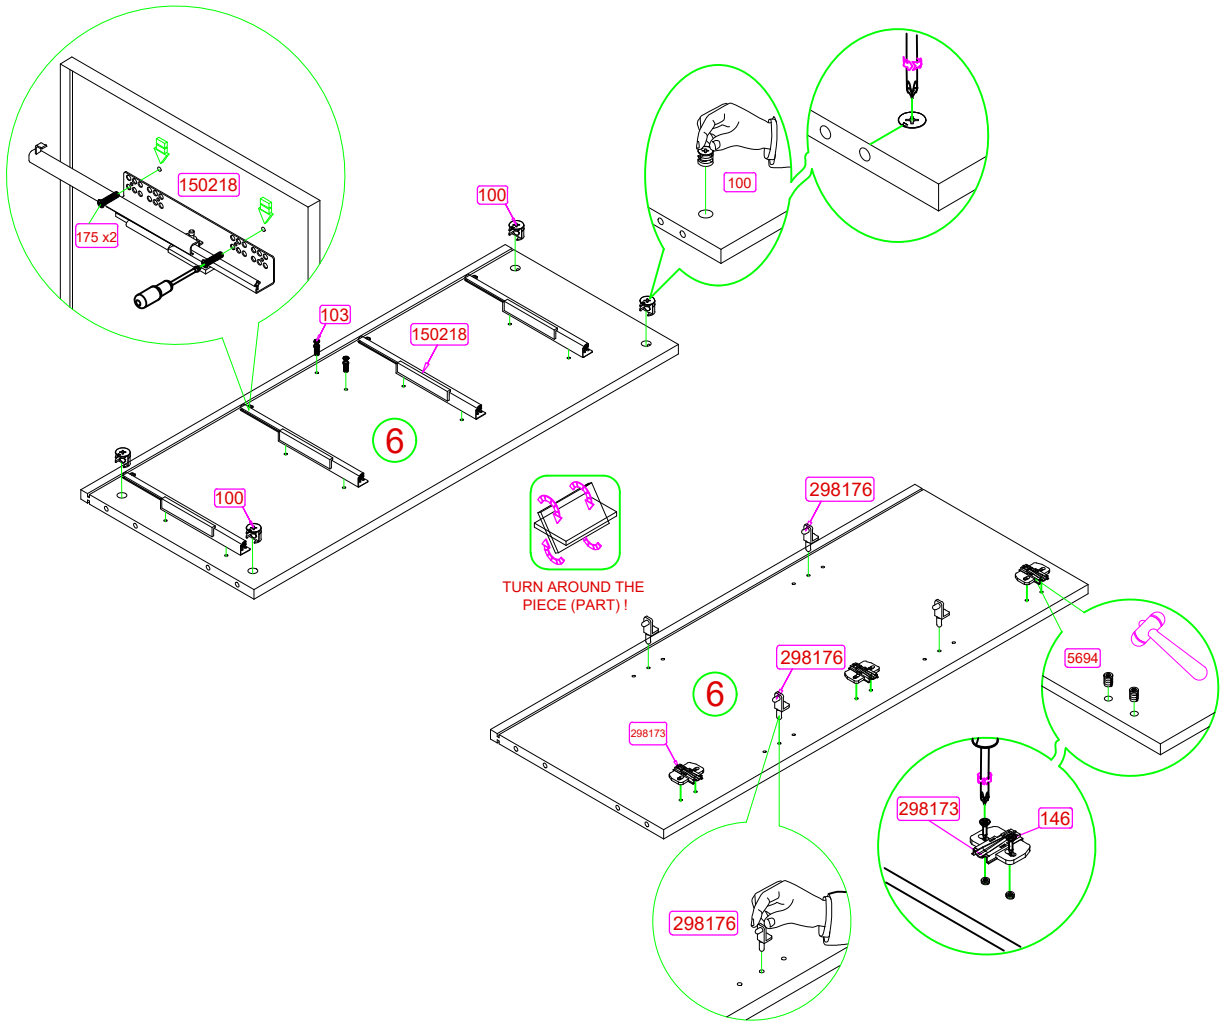

Assembly Instruction

SIDEBORD MALIN

Article number: 05540001/07

1

2

3

4

5

6

7

8

9

10

11

12

13

14

15

16

17

18