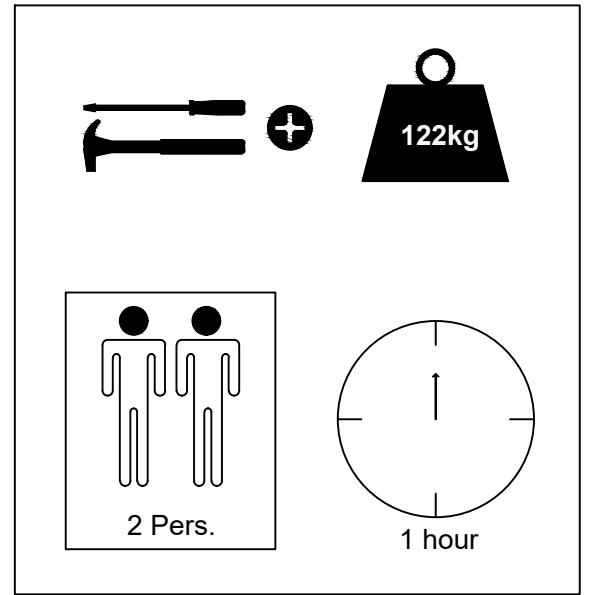

Assembly Instruction

SIDEBORD MALIN

Article number: 05540001/07

1

2

3

4

5