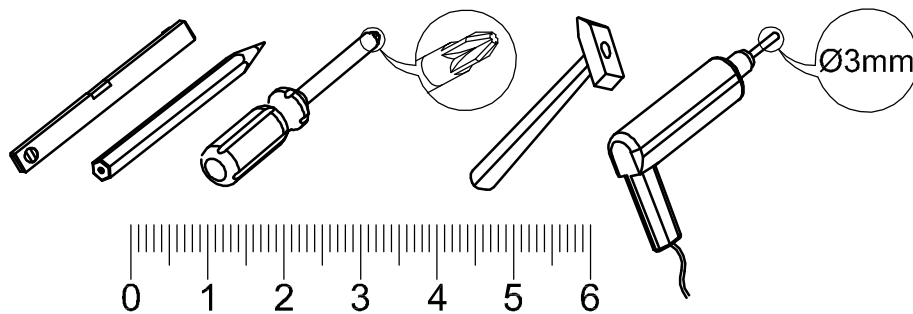

# MONTAGEANLEITUNG

2 Pers.

## ESSTISCH ART:BOZ96T60