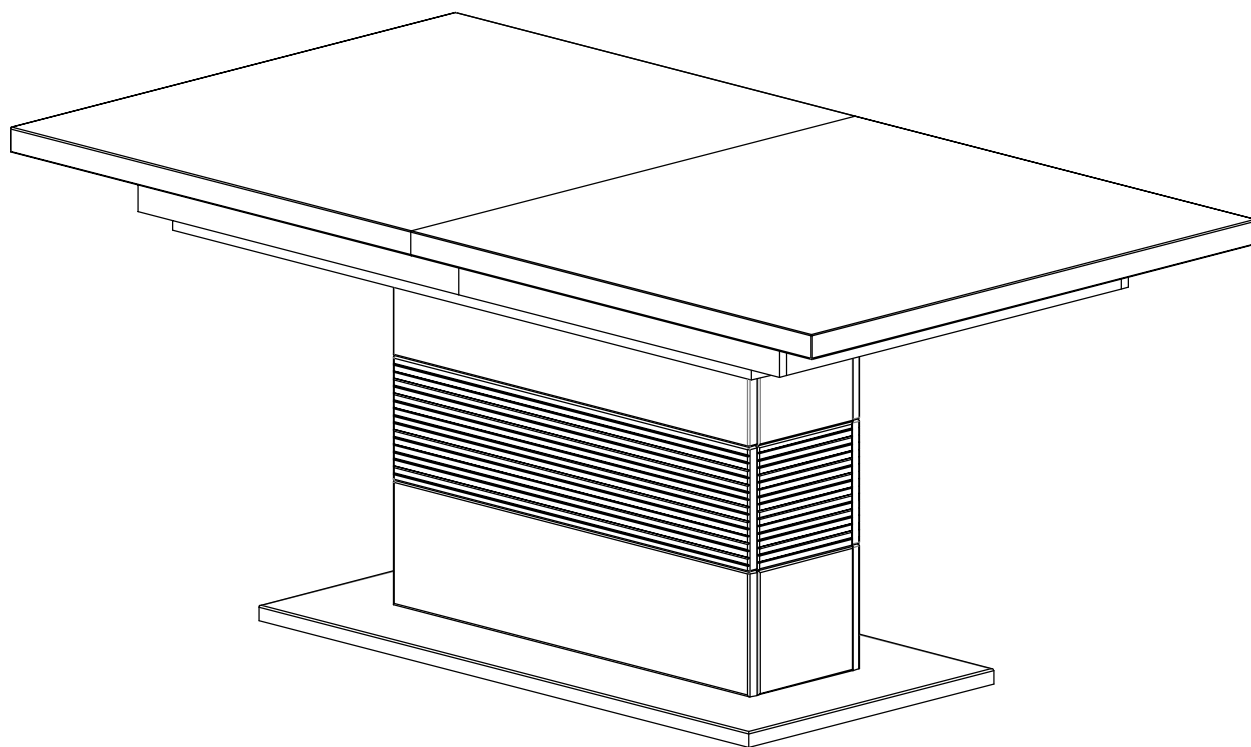

# MONTAGEANLEITUNG

2 Pers.

## ESSTISCH ART:BOZ96T60