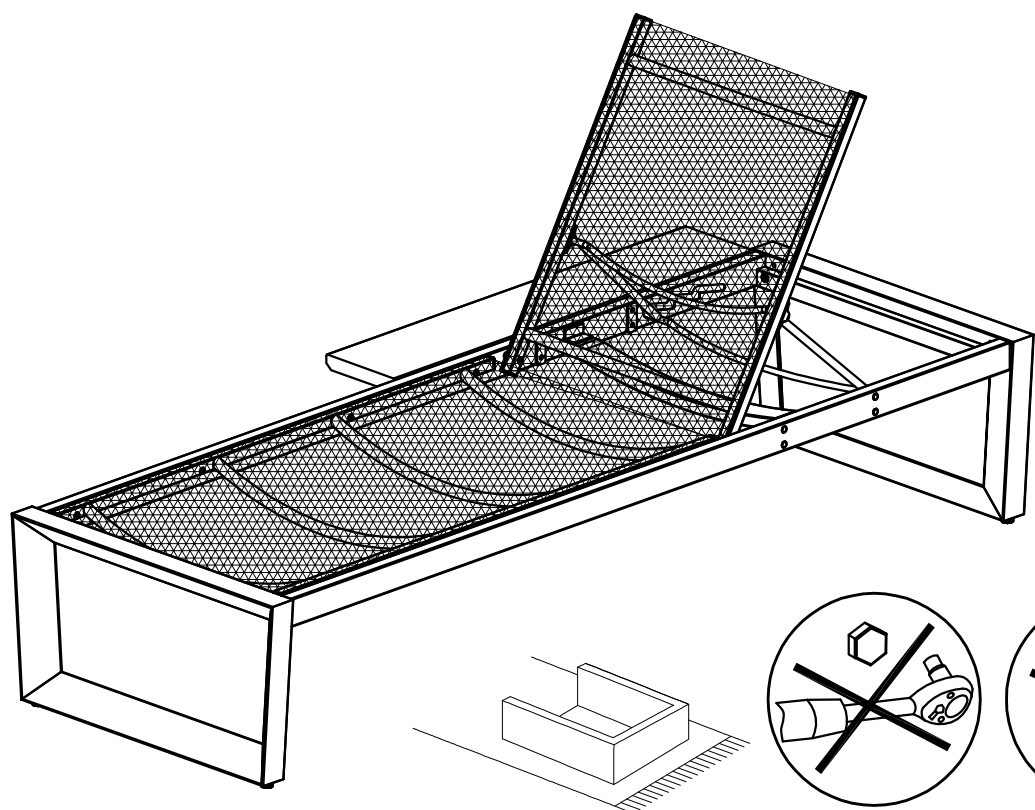

GR - ΟΔΗΓΙΑ ΣΥΝΑΡΜΟΛΟΓΗΣΗΣ  
 NL - MONTAGE INSTRUCTIE  
 PT - INSTRUÇÕES DE MONTAGEM  
 PL - INSTRUKCJA MONTAŻU  
 HU - SZERELÉSI UTASÍTÁS

15 min

<p>① x 4</p>  <p>HW-ST-02-054 (8 x 40)</p>	<p>② x 4</p>  <p>HW-ST-07-044 (8,5x18x1)</p>	<p>⑦ x 1</p>  <p>HW-ST-18-001 (4 x 98)</p>
---	---	---

<p>② x 2</p>  <p>HW-ST-07-044 (8.5x18x1)</p>	<p>③ x 4</p>  <p>HW-ST-02-056 (8 x 50)</p>	<p>④ x 2</p>  <p>HW-ST-04-474 (60 x 24 x 4)</p>	<p>⑤ x 2</p>  <p>HW-ST-03-065 (8 x 8)</p>	<p>⑥ x 8</p>  <p>HW-PL-08-099 (Ø13.5 x 5)</p>	<p>⑦ x 1</p>  <p>HW-ST-18-001 (4 x 98)</p>	<p>⑧ x 1</p>  <p>HW-ST-18-007 (13 x 88)</p>
---	---	--	--	--	---	--