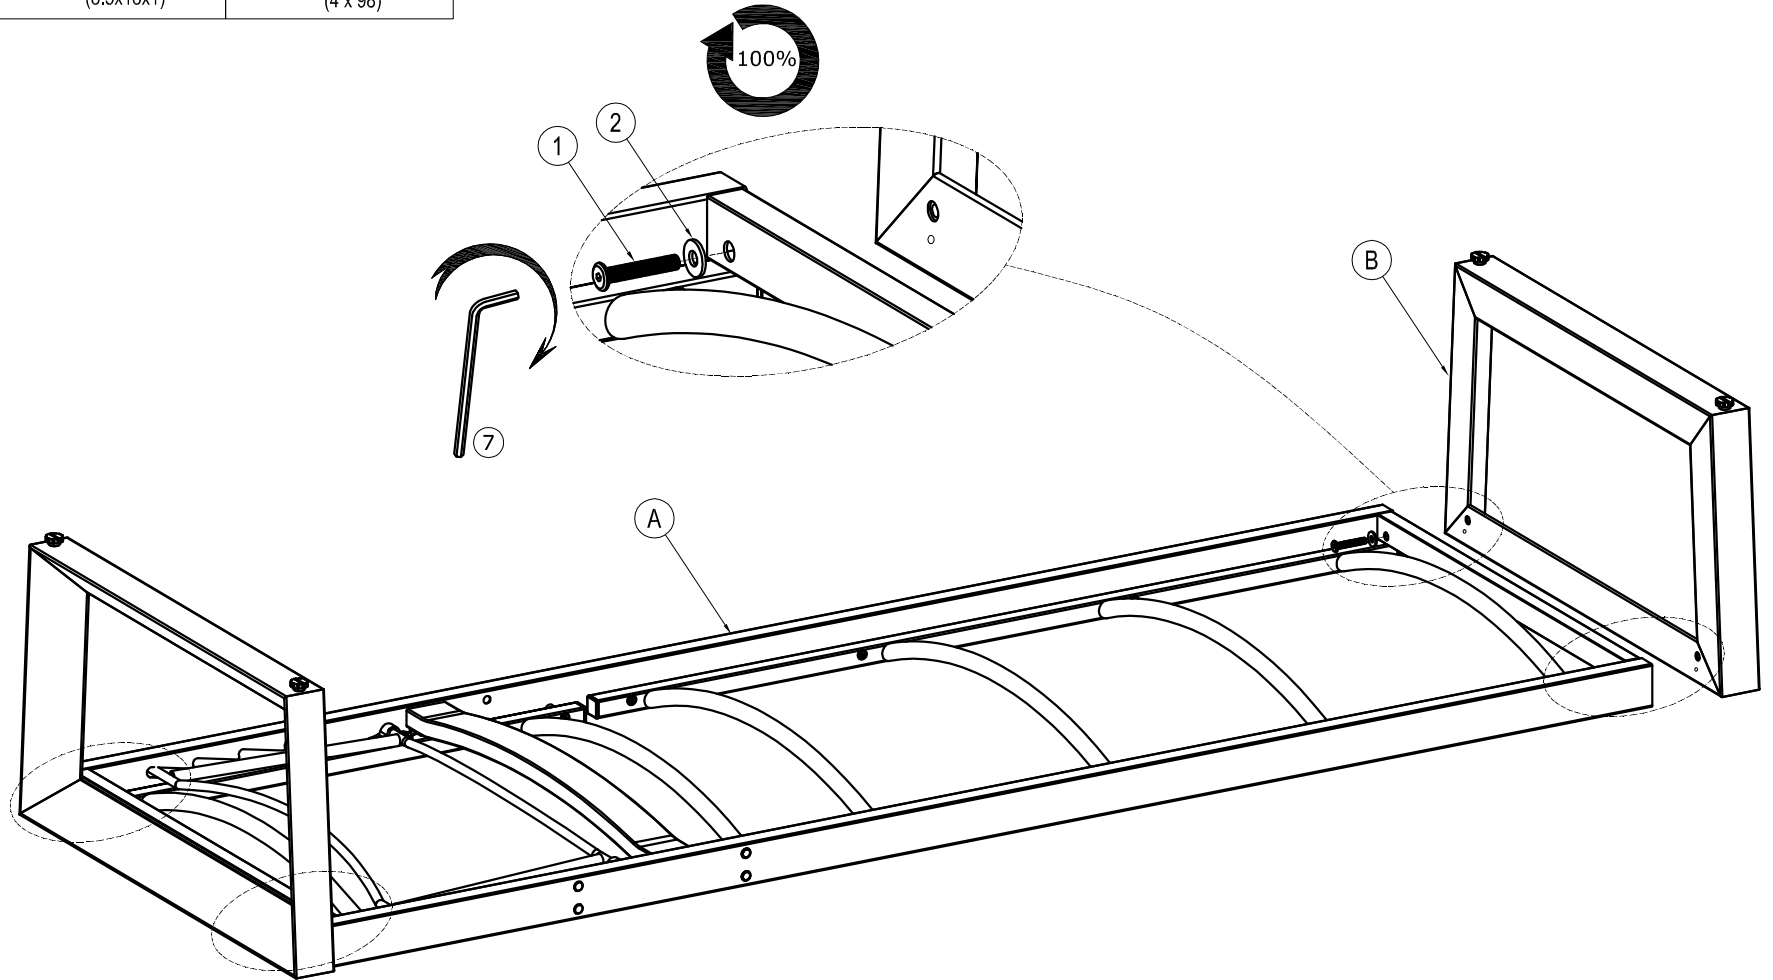

GR - ΟΔΗΓΙΑ ΣΥΝΑΡΜΟΛΟΓΗΣΗΣ  
 NL - MONTAGE INSTRUCTIE  
 PT - INSTRUÇÕES DE MONTAGEM  
 PL - INSTRUKCJA MONTAŻU  
 HU - SZERELÉSI UTASÍTÁS

15 min

<p>① x 4</p>  <p>HW-ST-02-054 (8 x 40)</p>	<p>② x 4</p>  <p>HW-ST-07-044 (8,5x18x1)</p>	<p>⑦ x 1</p>  <p>HW-ST-18-001 (4 x 98)</p>
---	---	---

<p>② x 2</p>  <p>HW-ST-07-044 (8.5x18x1)</p>	<p>③ x 4</p>  <p>HW-ST-02-056 (8 x 50)</p>	<p>④ x 2</p>  <p>HW-ST-04-474 (60 x 24 x 4)</p>	<p>⑤ x 2</p>  <p>HW-ST-03-065 (8 x 8)</p>	<p>⑥ x 8</p>  <p>HW-PL-08-099 (Ø13.5 x 5)</p>	<p>⑦ x 1</p>  <p>HW-ST-18-001 (4 x 98)</p>	<p>⑧ x 1</p>  <p>HW-ST-18-007 (13 x 88)</p>
---	---	--	--	--	---	--