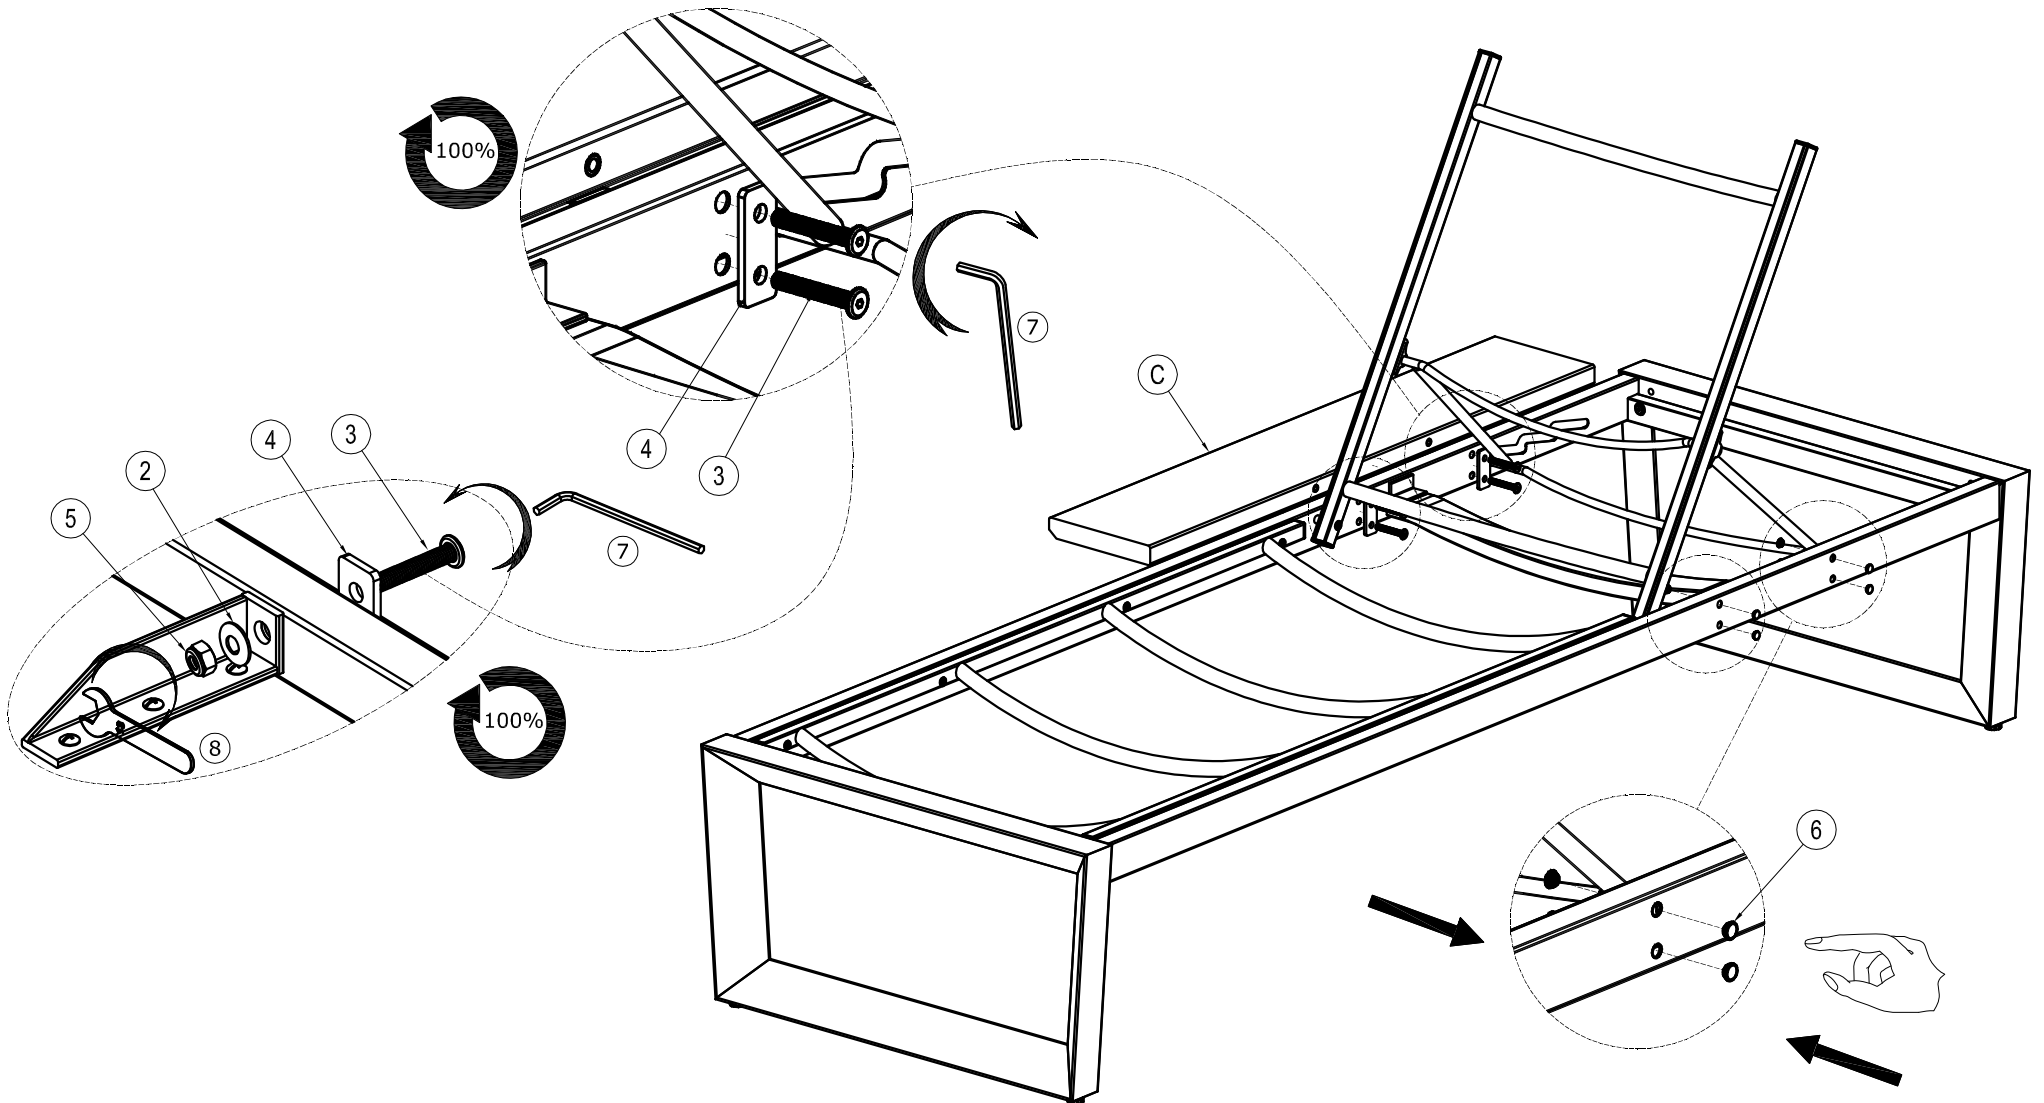

GR - ΟΔΗΓΙΑ ΣΥΝΑΡΜΟΛΟΓΗΣΗΣ  
 NL - MONTAGE INSTRUCTIE  
 PT - INSTRUÇÕES DE MONTAGEM  
 PL - INSTRUKCJA MONTAŻU  
 HU - SZERELÉSI UTASÍTÁS

15 min

<p>① x 4</p>  <p>HW-ST-02-054 (8 x 40)</p>	<p>② x 4</p>  <p>HW-ST-07-044 (8,5x18x1)</p>	<p>⑦ x 1</p>  <p>HW-ST-18-001 (4 x 98)</p>
---	---	---

<p>② x 2</p>  <p>HW-ST-07-044 (8.5x18x1)</p>	<p>③ x 4</p>  <p>HW-ST-02-056 (8 x 50)</p>	<p>④ x 2</p>  <p>HW-ST-04-474 (60 x 24 x 4)</p>	<p>⑤ x 2</p>  <p>HW-ST-03-065 (8 x 8)</p>	<p>⑥ x 8</p>  <p>HW-PL-08-099 (Ø13.5 x 5)</p>	<p>⑦ x 1</p>  <p>HW-ST-18-001 (4 x 98)</p>	<p>⑧ x 1</p>  <p>HW-ST-18-007 (13 x 88)</p>
---	---	--	--	--	---	--