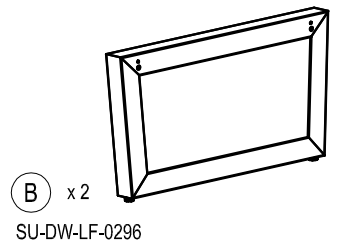

GR - ΟΔΗΓΙΑ ΣΥΝΑΡΜΟΛΟΓΗΣΗΣ  
 NL - MONTAGE INSTRUCTIE  
 PT - INSTRUÇÕES DE MONTAGEM  
 PL - INSTRUKCJA MONTAŻU  
 HU - SZERELÉSI UTASÍTÁS

15 min

<p>① x 4</p>  <p>HW-ST-02-054 (8 x 40)</p>	<p>② x 4</p>  <p>HW-ST-07-044 (8,5x18x1)</p>	<p>⑦ x 1</p>  <p>HW-ST-18-001 (4 x 98)</p>
---	---	---

<p>② x 2</p>  <p>HW-ST-07-044 (8.5x18x1)</p>	<p>③ x 4</p>  <p>HW-ST-02-056 (8 x 50)</p>	<p>④ x 2</p>  <p>HW-ST-04-474 (60 x 24 x 4)</p>	<p>⑤ x 2</p>  <p>HW-ST-03-065 (8 x 8)</p>	<p>⑥ x 8</p>  <p>HW-PL-08-099 (Ø13.5 x 5)</p>	<p>⑦ x 1</p>  <p>HW-ST-18-001 (4 x 98)</p>	<p>⑧ x 1</p>  <p>HW-ST-18-007 (13 x 88)</p>
---	---	--	--	--	---	--