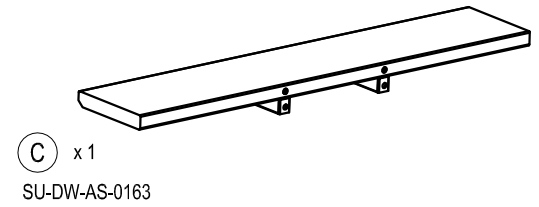

GR - ΟΔΗΓΙΑ ΣΥΝΑΡΜΟΛΟΓΗΣΗΣ  
 NL - MONTAGE INSTRUCTIE  
 PT - INSTRUÇÕES DE MONTAGEM  
 PL - INSTRUKCJA MONTAŻU  
 HU - SZERELÉSI UTASÍTÁS

15 min

<p>① x 4</p>  <p>HW-ST-02-054 (8 x 40)</p>	<p>② x 4</p>  <p>HW-ST-07-044 (8,5x18x1)</p>	<p>⑦ x 1</p>  <p>HW-ST-18-001 (4 x 98)</p>
---	---	---

<p>② x 2</p>  <p>HW-ST-07-044 (8.5x18x1)</p>	<p>③ x 4</p>  <p>HW-ST-02-056 (8 x 50)</p>	<p>④ x 2</p>  <p>HW-ST-04-474 (60 x 24 x 4)</p>	<p>⑤ x 2</p>  <p>HW-ST-03-065 (8 x 8)</p>	<p>⑥ x 8</p>  <p>HW-PL-08-099 (Ø13.5 x 5)</p>	<p>⑦ x 1</p>  <p>HW-ST-18-001 (4 x 98)</p>	<p>⑧ x 1</p>  <p>HW-ST-18-007 (13 x 88)</p>
---	---	--	--	--	---	--