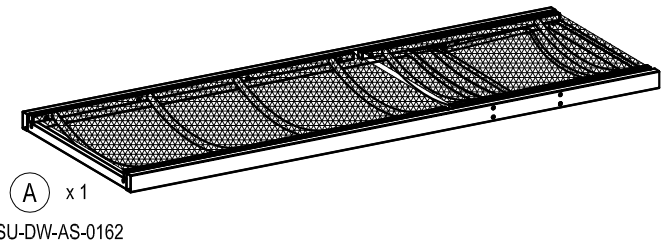

GR - ΟΔΗΓΙΑ ΣΥΝΑΡΜΟΛΟΓΗΣΗΣ  
 NL - MONTAGE INSTRUCTIE  
 PT - INSTRUÇÕES DE MONTAGEM  
 PL - INSTRUKCJA MONTAŻU  
 HU - SZERELÉSI UTASÍTÁS

15 min

<p>① x 4</p>  <p>HW-ST-02-054 (8 x 40)</p>	<p>② x 4</p>  <p>HW-ST-07-044 (8,5x18x1)</p>	<p>⑦ x 1</p>  <p>HW-ST-18-001 (4 x 98)</p>
---	---	---

<p>② x 2</p>  <p>HW-ST-07-044 (8.5x18x1)</p>	<p>③ x 4</p>  <p>HW-ST-02-056 (8 x 50)</p>	<p>④ x 2</p>  <p>HW-ST-04-474 (60 x 24 x 4)</p>	<p>⑤ x 2</p>  <p>HW-ST-03-065 (8 x 8)</p>	<p>⑥ x 8</p>  <p>HW-PL-08-099 (Ø13.5 x 5)</p>	<p>⑦ x 1</p>  <p>HW-ST-18-001 (4 x 98)</p>	<p>⑧ x 1</p>  <p>HW-ST-18-007 (13 x 88)</p>
---	---	--	--	--	---	--