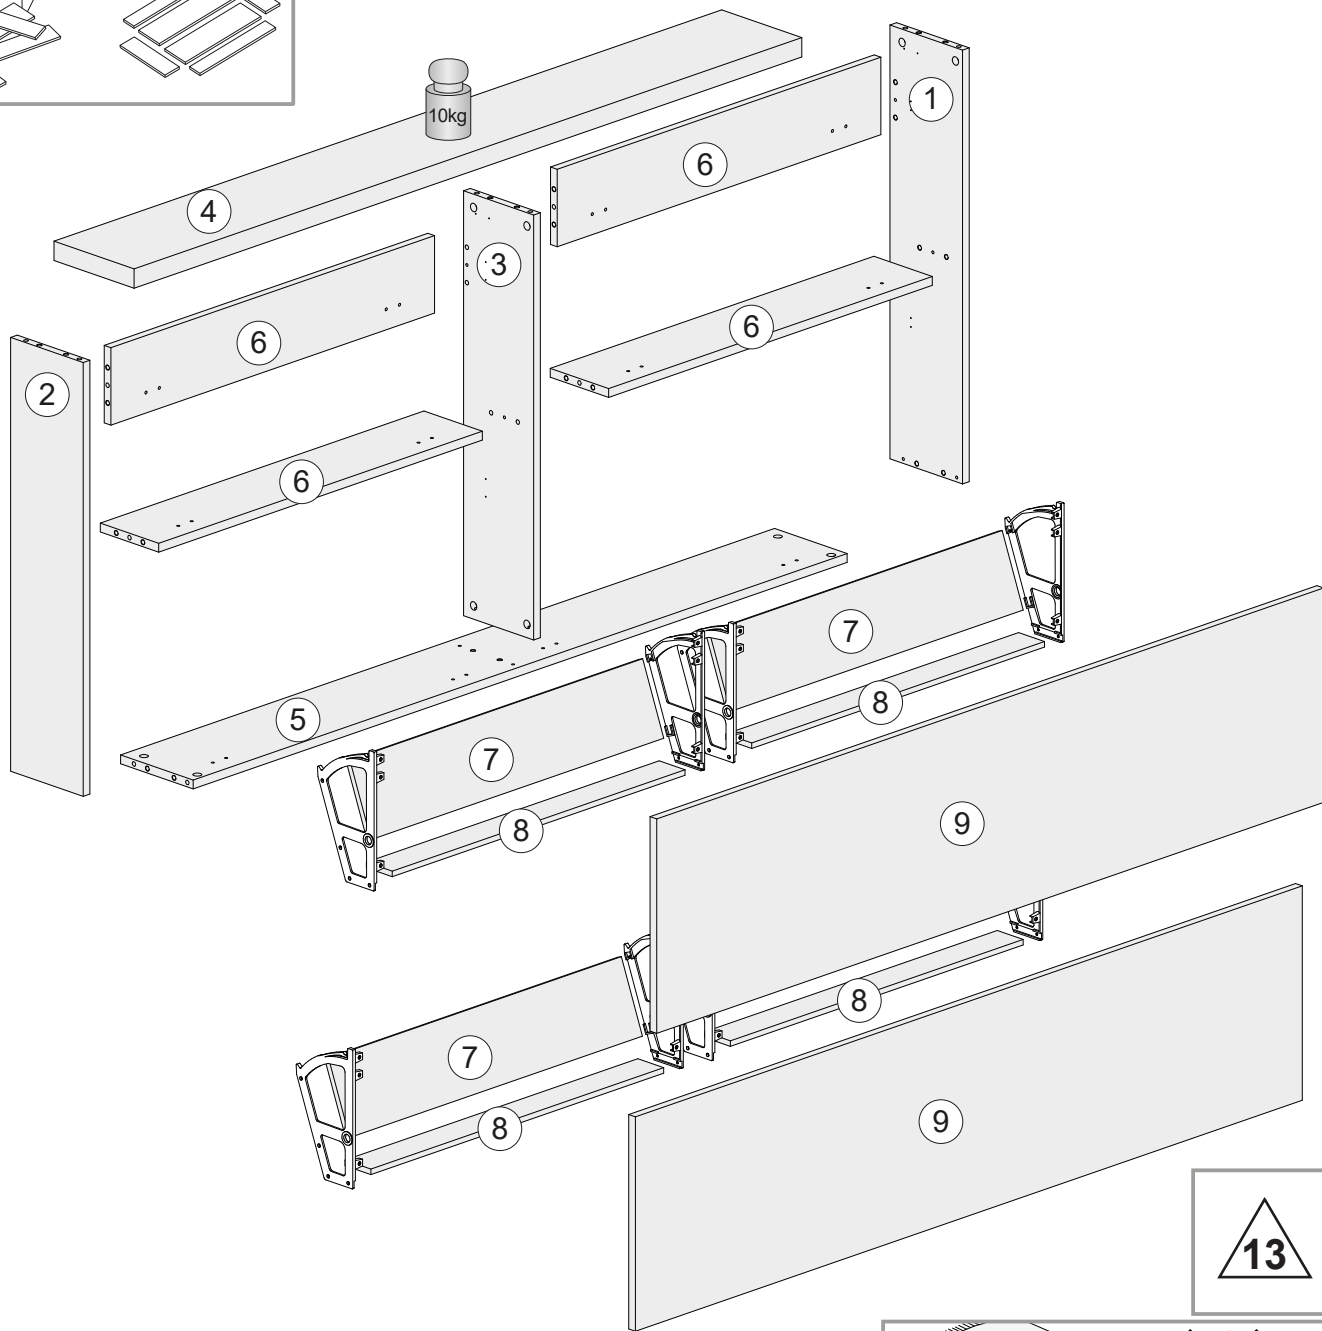

Cod.	Qt.	Dimensions (mm)	Item Code	Box
1	1	784X174X16	XP_COIDEFIF	2/3
2	1	784X174X16	XP_COIDEFIG	2/3
3	1	602X62X10	XP_CTIDETRC	2/3
4	1	1401X192X12	XP_CTIDECA9	1/3
5	1	1368X174X16	XP_CTIDEBM4	2/3
6	4	676X140X16	XP_CTIDEFA2	2/3
7	4	602X140X10	XP_CTIDEFA3	2/3
8	4	602X62X10	XP_CTIDEFA4	2/3
9	2	1399X388X16	XP_COIDEAR1	2/3