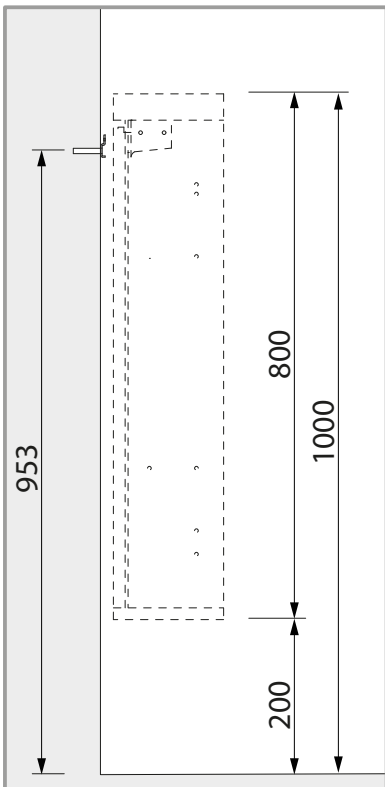

Cod.	Qt.	Dimensions (mm)	Item Code	Box
1	1	784X174X16	XP_COIDEFIF	2/3
2	1	784X174X16	XP_COIDEFIG	2/3
3	1	602X62X10	XP_CTIDETRC	2/3
4	1	1401X192X12	XP_CTIDECA9	1/3
5	1	1368X174X16	XP_CTIDEBM4	2/3
6	4	676X140X16	XP_CTIDEFA2	2/3
7	4	602X140X10	XP_CTIDEFA3	2/3
8	4	602X62X10	XP_CTIDEFA4	2/3
9	2	1399X388X16	XP_COIDEAR1	2/3

1

2

3

6b

X2

**A**  
  
Ø15x13mm n.8

**C**  
  
Ø8x30mm n.16

**O10**  
  
n.4

10

11

12

13

14

1

15

16

17

F24

Ø4x16mm n.1

N15

n.1

18

1

19