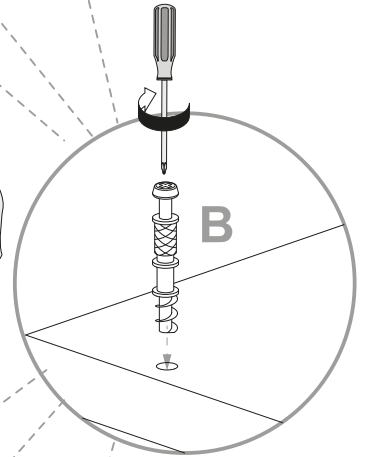

**NL** **Veiligheidsinstructies**  
De driehoek herinnert u tijdens de installatie van de volgende meldingen.

**1** De montage moet worden uitgevoerd door gekwalificeerd personeel. Als het niet correct wordt uitgevoerd, kan het product kantelen of vallen, mensen of dingen beschadigen. Omdat er muren zijn van verschillende materialen, de schroeven voor bevestiging aan de muur zijn dat niet inclusief. Neem contact op met een lokale dealer om de juiste bevestigingsaccessoires te kiezen.

**12** Zorg ervoor dat kinderen geen kleine stukken, zoals moeren, afdekkapjes of dergelijke in de mond nemen. Ze kunnen ze inslikken en daardoor stikken.

**13** Ga bij de montage van het artikel zorgvuldig te werk en houd u aan de handleiding voor de montage.

1

2

3

6b

X2

**A**  
  
Ø15x13mm n.8

**C**  
  
Ø8x30mm n.16

**O10**  
  
n.4