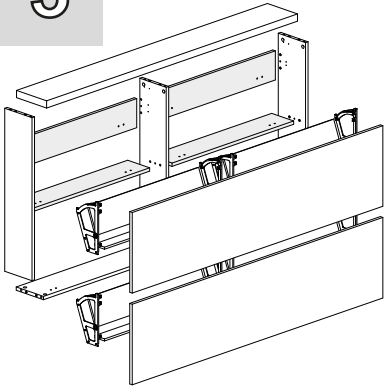

Cod.	Qt.	Dimensions (mm)	Item Code	Box
1	1	784X174X16	XP_COIDEFIF	2/3
2	1	784X174X16	XP_COIDEFIG	2/3
3	1	602X62X10	XP_CTIDETRC	2/3
4	1	1401X192X12	XP_CTIDECA9	1/3
5	1	1368X174X16	XP_CTIDEBM4	2/3
6	4	676X140X16	XP_CTIDEFA2	2/3
7	4	602X140X10	XP_CTIDEFA3	2/3
8	4	602X62X10	XP_CTIDEFA4	2/3
9	2	1399X388X16	XP_COIDEAR1	2/3

1

2

3

6b

X2

**A**  
  
Ø15x13mm n.8

**C**  
  
Ø8x30mm n.16

**O10**  
  
n.4