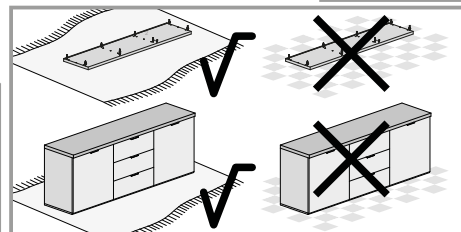

Cod.	Qt.	Dimensions (mm)	Item Code	Box
1	1	784X174X16	XP_COIDEFIF	2/3
2	1	784X174X16	XP_COIDEFIG	2/3
3	1	602X62X10	XP_CTIDETRC	2/3
4	1	1401X192X12	XP_CTIDECA9	1/3
5	1	1368X174X16	XP_CTIDEBM4	2/3
6	4	676X140X16	XP_CTIDEFA2	2/3
7	4	602X140X10	XP_CTIDEFA3	2/3
8	4	602X62X10	XP_CTIDEFA4	2/3
9	2	1399X388X16	XP_COIDEAR1	2/3