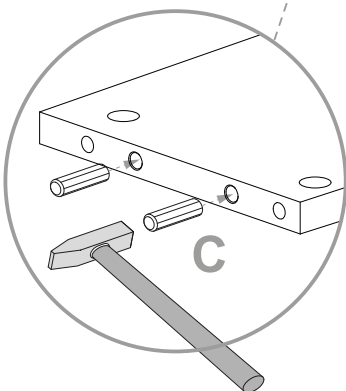

**NL** **Veiligheidsinstructies**  
De driehoek herinnert u tijdens de installatie van de volgende meldingen.

**1** De montage moet worden uitgevoerd door gekwalificeerd personeel. Als het niet correct wordt uitgevoerd, kan het product kantelen of vallen, mensen of dingen beschadigen. Omdat er muren zijn van verschillende materialen, de schroeven voor bevestiging aan de muur zijn dat niet inclusief. Neem contact op met een lokale dealer om de juiste bevestigingsaccessoires te kiezen.

**12** Zorg ervoor dat kinderen geen kleine stukken, zoals moeren, afdekkapjes of dergelijke in de mond nemen. Ze kunnen ze inslikken en daardoor stikken.

**13** Ga bij de montage van het artikel zorgvuldig te werk en houd u aan de handleiding voor de montage.

1

2

3

6b

X2

**A**  
  
Ø15x13mm n.8

**C**  
  
Ø8x30mm n.16

**O10**  
  
n.4