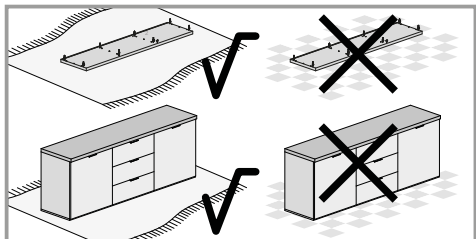

# Schuhschrank 2 Türen

Idea 24

- (D) Montageanleitung
- (GB) Assembly instructions
- (I) Istruzioni di montaggio
- (F) Notice de montage
- (NL) handleiding voor de montage

<b>A</b>  Ø15x13mm <b>n.20</b>	<b>B</b>  <b>n.20</b>	<b>C</b>  Ø8x30mm <b>n.28</b>	<b>F5</b>  Ø3,5x16mm <b>n.40</b>	<b>F6</b>  Ø4x30mm <b>n.6</b>	<b>F16</b>  Ø3x12mm <b>n.6</b>
<b>F19</b>  Ø3x16mm <b>n.48</b>	<b>F24</b>  Ø4x16mm <b>n.1</b>	<b>H2</b>  180x13mm <b>n.2</b>	<b>L2</b>  Ø20 <b>n.20</b>	<b>N15</b>  <b>n.1</b>	<b>N25</b>  <b>n.3</b>
<b>N20</b>  <b>n.3</b>	<b>N33</b>  <b>n.4</b>	<b>O10</b>  <b>n.8</b>	<b>G9</b>  G9a G9b G9c G9d <b>n.2</b>		
<b>G14</b>  250 mm <b>n.4</b>	<b>O21</b>  Soft-Close 12 mm <b>n.4</b>		<b>O22</b>  12 mm <b>n.4</b>		

**D** **Sicherheitshinweise**  
Das Dreieck erinnert Sie während der Montage an die folgenden Hinweise.

**1** Fachkundige Montage erforderlich. Unsachgemäße Montage kann zu Unfällen führen. Da es viele verschiedene Wandmaterialien gibt, sind Schrauben für die Wandbefestigung nicht beige packt. Ggf. sollte man sich beim Eisenwarenfachhandel nach geeignetem Befestigungsmaterial erkundigen.