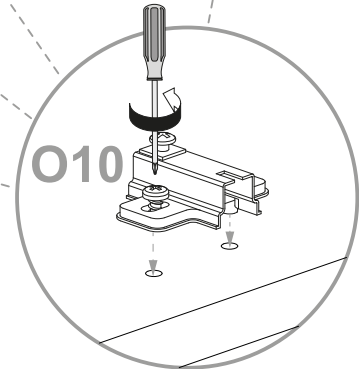

**NL** **Veiligheidsinstructies**  
De driehoek herinnert u tijdens de installatie van de volgende meldingen.

**1** De montage moet worden uitgevoerd door gekwalificeerd personeel. Als het niet correct wordt uitgevoerd, kan het product kantelen of vallen, mensen of dingen beschadigen. Omdat er muren zijn van verschillende materialen, de schroeven voor bevestiging aan de muur zijn dat niet inclusief. Neem contact op met een lokale dealer om de juiste bevestigingsaccessoires te kiezen.

**12** Zorg ervoor dat kinderen geen kleine stukken, zoals moeren, afdekkapjes of dergelijke in de mond nemen. Ze kunnen ze inslikken en daardoor stikken.

**13** Ga bij de montage van het artikel zorgvuldig te werk en houd u aan de handleiding voor de montage.

1

2

3

6b

X2

**A**  
  
Ø15x13mm n.8

**C**  
  
Ø8x30mm n.16

**O10**  
  
n.4