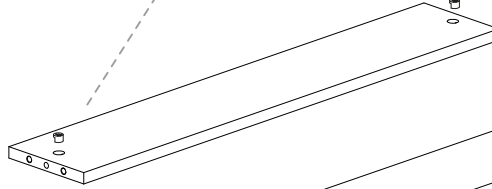

3

6b

X2

A

Ø15x13mm n.8

C

Ø8x30mm n.16

O10

n.4

6a

X2