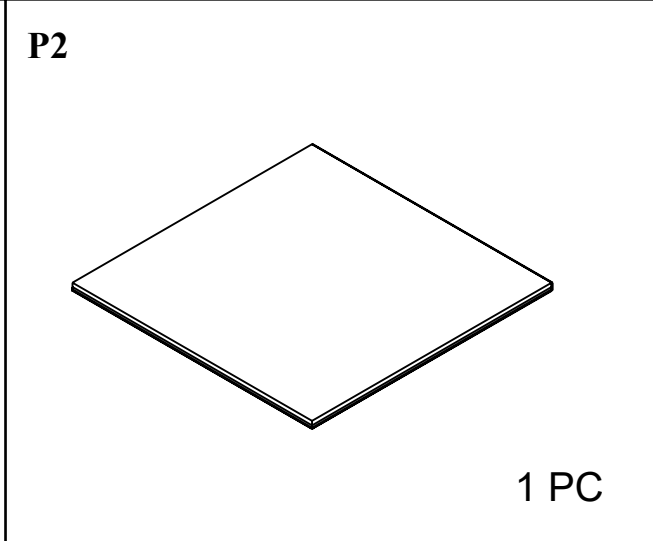

Montageanleitung Mosaik Quadratischer Tisch 90x90

Artikel 1363842

A		Ø8x19	04 Pcs
B		M8x15	04 Pcs
C		Key	01 Pc