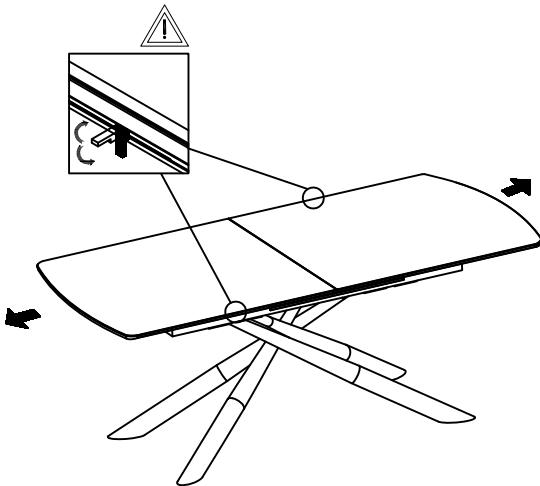

PURE Esstisch (83-955-18-D)

	 ① × 1	 ② × 2	 ③ × 2	 M8*30mm ④ × 16
	 ∅17*∅8*2.0 ⑤ × 16	 5# ⑥ × 1	 8# ⑦ × 1	

1

2

3

4

5

6