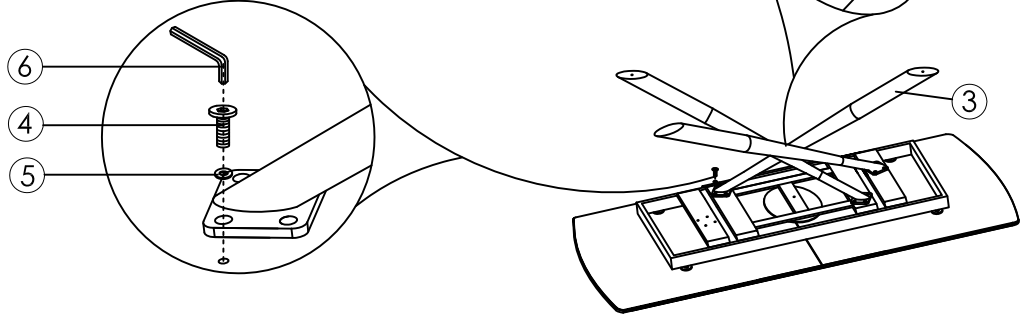

PURE Esstisch (83-955-18-D)

	 ① × 1	 ② × 2	 ③ × 2	 M8*30mm ④ × 16
	 ∅17*∅8*2.0 ⑤ × 16	 5# ⑥ × 1	 8# ⑦ × 1	

1

2

3

4

5

6