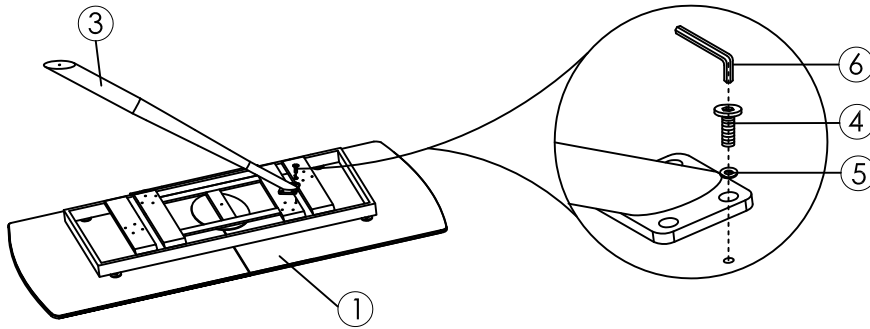

PURE Esstisch (83-955-18-D)

	 ① × 1	 ② × 2	 ③ × 2	 M8*30mm ④ × 16
	 ∅17*∅8*2.0 ⑤ × 16	 5# ⑥ × 1	 8# ⑦ × 1	

1

2

3

4

5

6