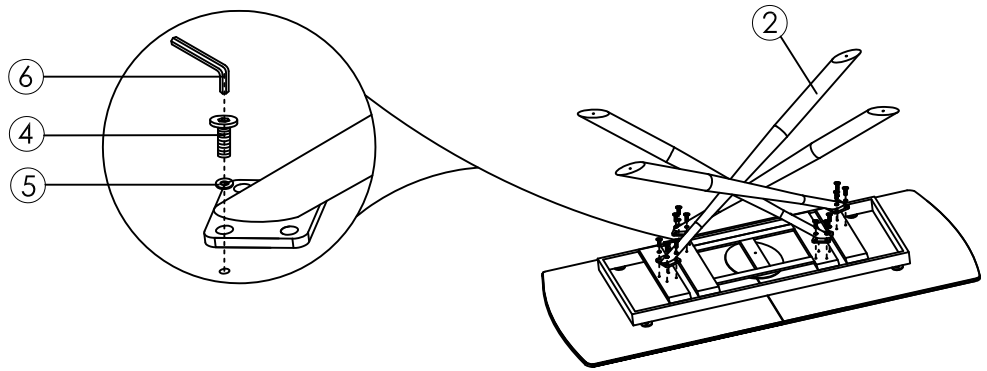

PURE Esstisch (83-955-18-D)

	 ① × 1	 ② × 2	 ③ × 2	 M8*30mm ④ × 16
	 ∅17*∅8*2.0 ⑤ × 16	 5# ⑥ × 1	 8# ⑦ × 1	

1

2

3

4

5

6