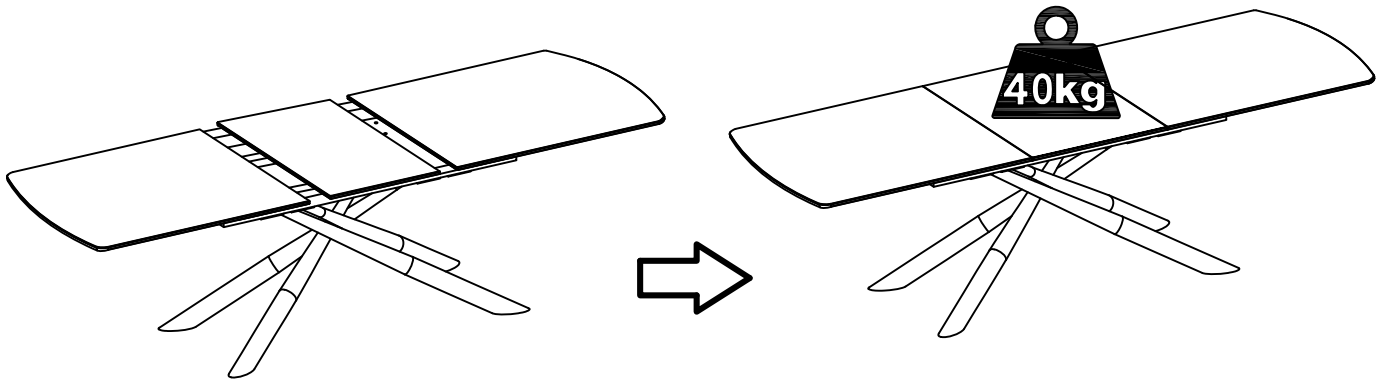

PURE Esstisch (83-955-18-D)

	 ① × 1	 ② × 2	 ③ × 2	 M8*30mm ④ × 16
	 ∅17*∅8*2.0 ⑤ × 16	 5# ⑥ × 1	 8# ⑦ × 1	

1

2

3

4

5

6