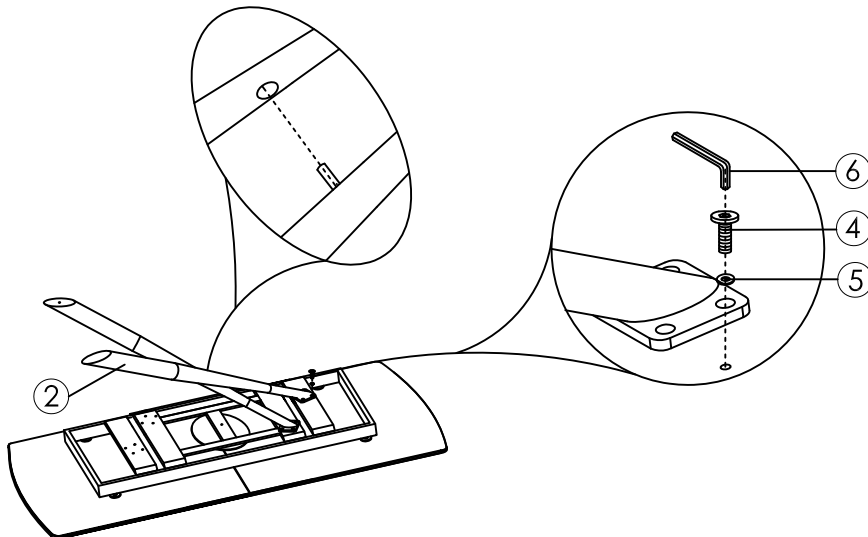

PURE Esstisch (83-955-18-D)

	 ① × 1	 ② × 2	 ③ × 2	 M8*30mm ④ × 16
	 ∅17*∅8*2.0 ⑤ × 16	 5# ⑥ × 1	 8# ⑦ × 1	

1

2

3

4

5

6