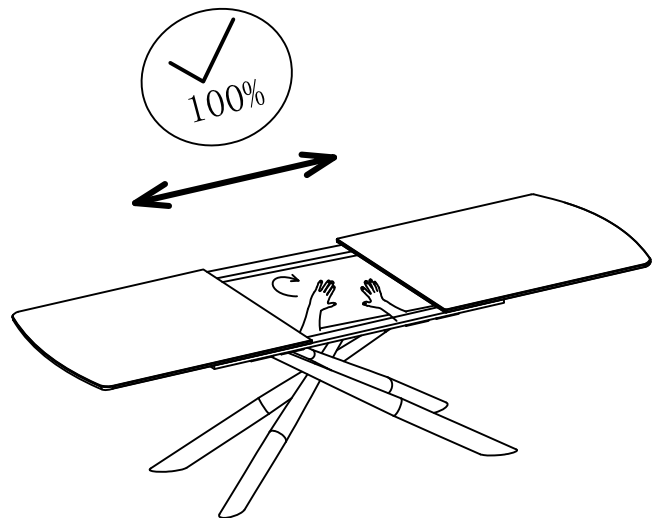

PURE Esstisch (83-955-18-D)

	 ① × 1	 ② × 2	 ③ × 2	 M8*30mm ④ × 16
	 ∅17*∅8*2.0 ⑤ × 16	 5# ⑥ × 1	 8# ⑦ × 1	

1

2

3

4

5

6