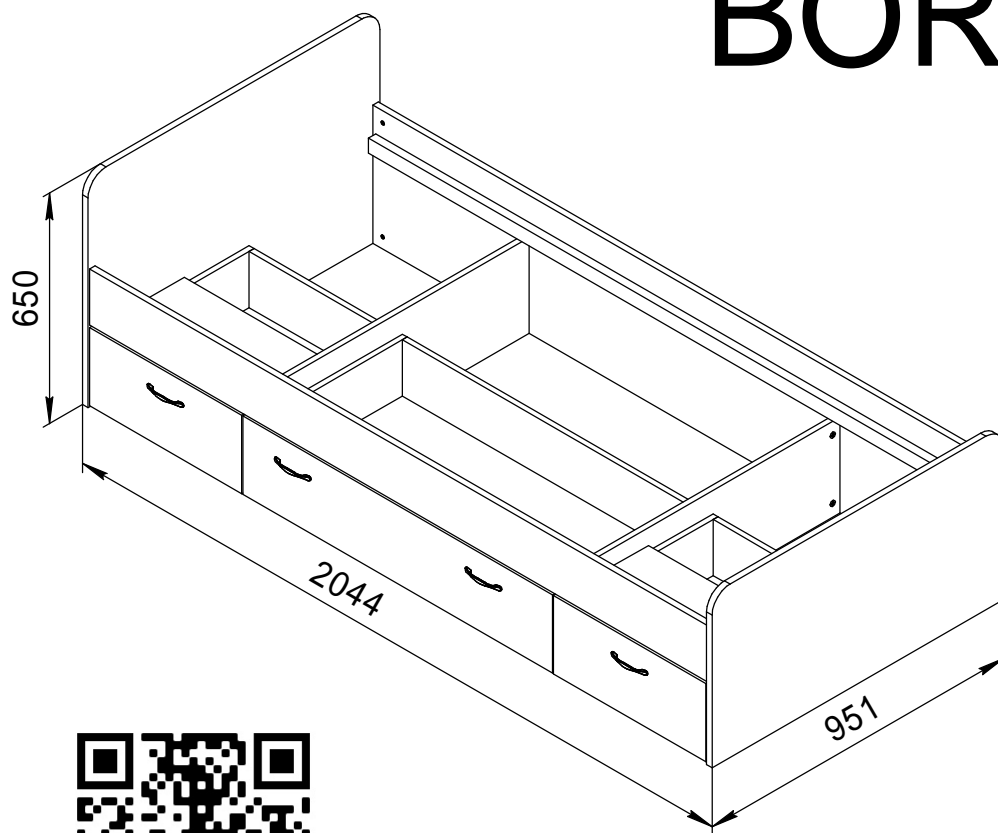

Art. Nr. 22-443-66/17-D

BORO

- | | | | |
|-----------|------------------------------------|-----------|--------------------------------|
| D | Montageanleitung | GB | Assembly instructions |
| FR | Notice de montage | IT | Istruzioni di montaggio |
| NL | Handleiding voor de montage | PL | Instrukcja montażu |
| CZ | Montážní návod | SK | Návod na montáž |
| HU | Szerelési útmutató | RO | Instrukțiuni de montaj |
| TR | Montaj talimatı | RU | Инструкция по монтажу |

A 1	8×30
	×28

C 1	7×24
	×16

D 79	4.0x35
	x20

B 1	15x9.5
	x6

Variant 1

E 12	7x45
	x8

Q 18	M6x10,5x13
	x8

Variant 2

Variant 1

Q 3	8x14
	x8

P 225	M8x8,5
	x8

L 31	x4
	

Variant 2

×2

I.

B 1	15×9.5
	×26

D 30	3.5×15
	×24

D 75	4×25
	×8

V 216	
	×4

T 79	
	×12

II.

III.

×2

Variant 1