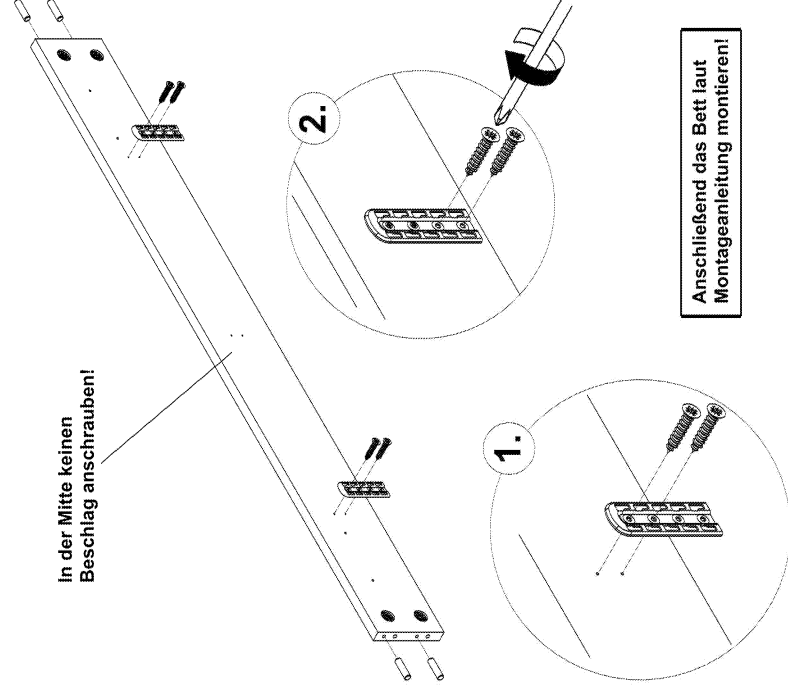

Montageanleitung  
A03783.12

A04107

röhr

Montageanleitung  
A04107.01

961616  
(1 X)

085100  
(1 X)

Der Gurt kommt nur bei Betten  
ab einer Breite von 120cm  
zum Einsatz!

0120220

röhr

Montageanleitung  
A04107.02

961616  
(3 X)

096525  
(12 X)

8 x 30  
092713  
(4 X)

röhr

Montageanleitung  
A04107.03

961616  
(2 X)

096525  
(6 X)

8 x 30  
092713  
(4 X)

in der Mitte keinen  
Beschlag anschrauben!

Anschließend das Bett laut  
Montageanleitung montieren!

röhr

Montageanleitung  
A04107.04

961616  
(1 X)

röhr®

Montageanleitung  
A04107.05

4,5 x 25

096525  
(2 x)

röhr®

Montageanleitung  
A04107.06

4,5 x 25

096525  
(2 x)

1.