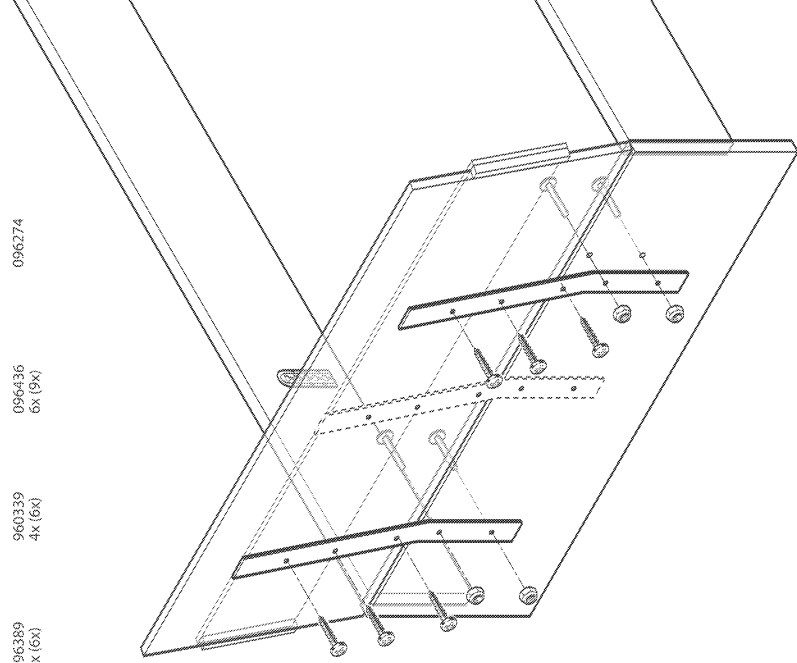

096125  
(4X)

**röhr**

Montageanleitung  
A03783.11

096389  
4X (6X)

PH 5,0x20

096436  
5X (9X)

096274

**röhr**

Montageanleitung  
A03783.12

A04107

röhr

Montageanleitung  
A04107.01

961616  
(1 X)

085100  
(1 X)

Der Gurt kommt nur bei Betten  
ab einer Breite von 120cm  
zum Einsatz!

0120220