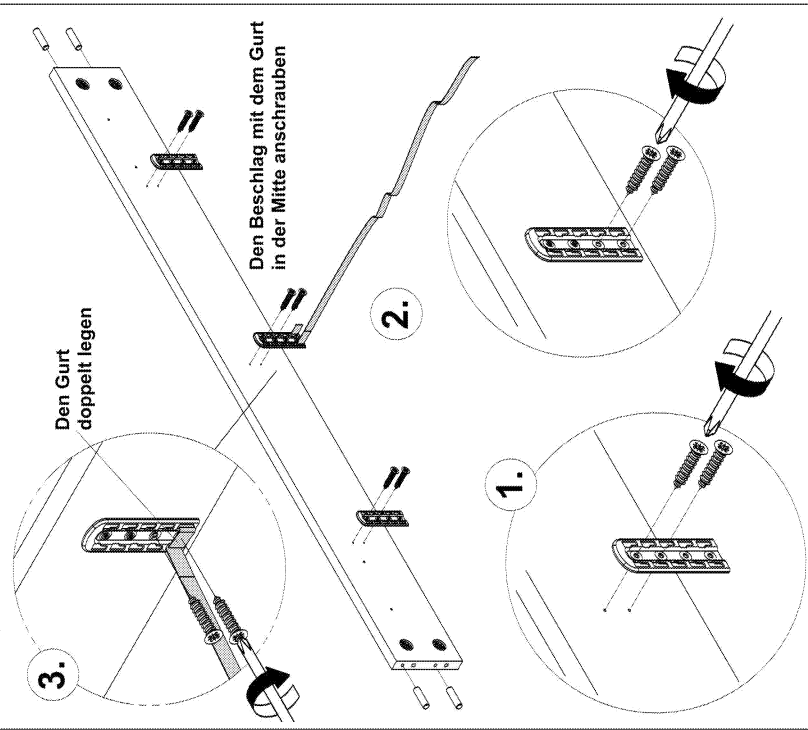

Montageanleitung  
A03783.12

A04107

röhr

Montageanleitung  
A04107.01

961616  
(1 X)

085100  
(1 X)

Der Gurt kommt nur bei Betten  
ab einer Breite von 120cm  
zum Einsatz!

0120220

röhr

Montageanleitung  
A04107.02

961616  
(3 X)

096525  
(12 X)

8 x 30  
092713  
(4 X)

röhr

Montageanleitung  
A04107.03

961616  
(2 X)

096525  
(6 X)

8 x 30  
092713  
(4 X)

in der Mitte keinen  
Beschlag anschrauben!

Anschließend das Bett laut  
Montageanleitung montieren!

röhr

Montageanleitung  
A04107.04

961616  
(1 X)

röhr®

Montageanleitung  
A04107.05

4,5 x 25

096525  
(2 x)

röhr®

Montageanleitung  
A04107.06

4,5 x 25

096525  
(2 x)

1.