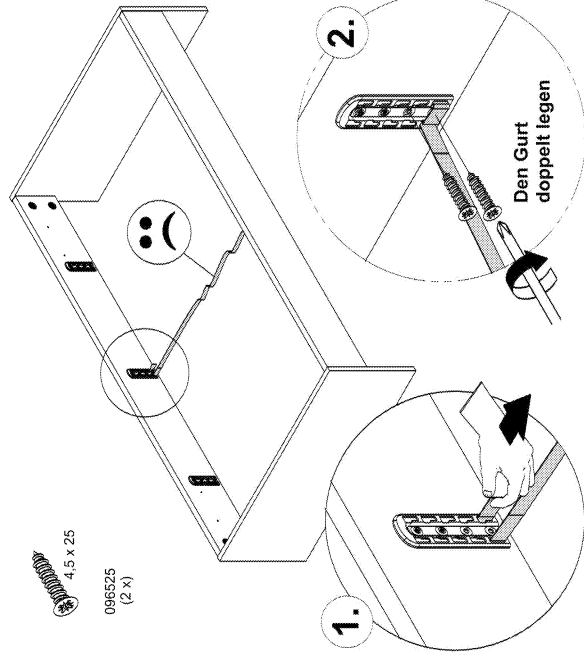

Montageanleitung  
A03783.12

A04107

röhr

Montageanleitung  
A04107.01

961616  
(1 X)

085100  
(1 X)

Der Gurt kommt nur bei Betten  
ab einer Breite von 120cm  
zum Einsatz!

0120220

röhr

Montageanleitung  
A04107.02

961616  
(3 X)

096525  
(12 X)

8 x 30  
092713  
(4 X)

röhr

Montageanleitung  
A04107.03

961616  
(2 X)

096525  
(6 X)

8 x 30  
092713  
(4 X)

in der Mitte keinen  
Beschlag anschrauben!

Anschließend das Bett laut  
Montageanleitung montieren!

röhr

Montageanleitung  
A04107.04

961616  
(1 X)

röhr®

Montageanleitung  
A04107.05

4,5 x 25

096525  
(2 x)

röhr®

Montageanleitung  
A04107.06

4,5 x 25

096525  
(2 x)

1.