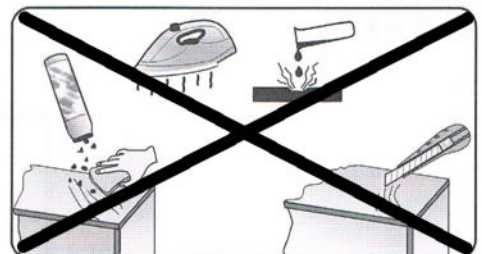

27-03-2026