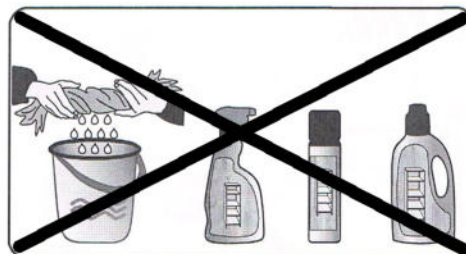

27-03-2026