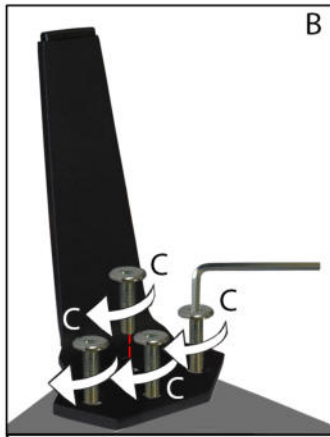

27-03-2026