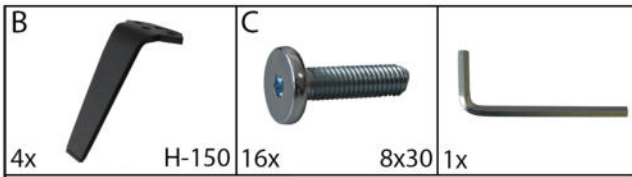

27-03-2026