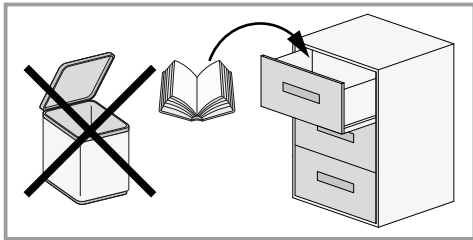

Lowboard L.1800 2 türen + 2 Schubladen

Idea 24

- Ⓛ Montageanleitung
- ⒸⓂ Assembly instructions
- Ⓛ Istruzioni di montaggio
- Ⓕ Notice de montage
- ⓃⓁ handleiding voor de montage

| | | | | | |
|---|--|---|---|---|--|
| A  Ø15x13mm n.8 | A2  Ø15x10mm n.4 | B  n.12 | C  Ø8x30mm n.28 | D  Ø6x11mm n.8 | F  Ø5x50mm n.8 |
| F3  Ø3x12mm n.12 | F5  Ø3,5x16mm n.8 | F24  Ø4x16mm n.2 | F33  Ø3x25mm n.6 | F41  Ø4x25mm n.6 | G2  n.6 |
| H2  180x13mm n.4 | L2  Ø20 n.12 | L7  Ø10 n.6 | M  n.14 | M1  n.4 | N  n.2 |
| N2  n.8 | O10  H=0° n.4 | E4a  350mm | E4b  | E4 n.2+2 | O2  Soft-Close 12 mm n.2 |
| O3  12 mm n.2 | | | | |  |

D **Sicherheitshinweise**
Das Dreieck erinnert Sie während der Montage an die folgenden Hinweise.

1 Fachkundige Montage erforderlich. Unsachgemäße Montage kann zu Unfällen führen. Da es viele verschiedene Wandmaterialien gibt, sind Schrauben für die Wandbefestigung nicht beige packt. Ggf. sollte man sich beim Eisenwarenfachhandel nach geeignetem Befestigungsmaterial erkundigen.