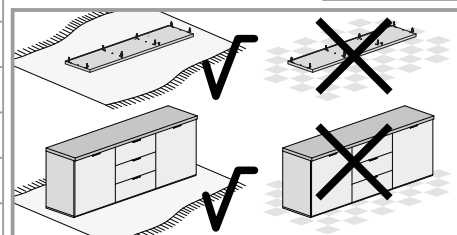

Cod.	Qt.	Dimensions (mm)	Item Code	Box
1	1	419X410X16	XP_COIDEFID	2/3
2	1	419X410X16	XP_COIDEFIE	2/3
3	1	419X395X16	XP_CTIDETRA	2/3
4	1	419X395X16	XP_CTIDETRB	2/3
5	1	1801X430X35	XP_CTIDEKP7	1/3
6	1	1801X430X16	XP_CTIDEBK1	1/3
7	2	597X431X3	XP_SCIDE19	2/3
8	1	579X431X3	XP_SCIDE20	2/3
9	1	587X140X12	XP_CTIDECSS1	1/3
10	2	583X380X16	XP_CTIDERP8	3/3
11	2	615X430X16	XP_COIDEAT1	3/3
12a	2	549X350X130	XP_SNP13024	2/3
12b	1	561X185X16	XP_COIDECA2	2/3
12c	2	536X350X3	XP_FNIDE06	2/3
12d	1	961X242X16	XP_COIDECA3	2/3