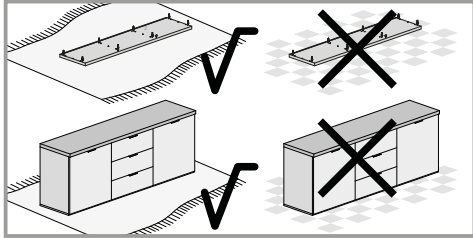

Lowboard L.1800 2 türen + 2 Schubladen

Idea 24

- Ⓛ Montageanleitung
- ⒸⓂ Assembly instructions
- Ⓛ Istruzioni di montaggio
- Ⓕ Notice de montage
- ⓃⓁ handleiding voor de montage

| | | | | | |
|---|--|---|---|---|--|
| A  Ø15x13mm n.8 | A2  Ø15x10mm n.4 | B  n.12 | C  Ø8x30mm n.28 | D  Ø6x11mm n.8 | F  Ø5x50mm n.8 |
| F3  Ø3x12mm n.12 | F5  Ø3,5x16mm n.8 | F24  Ø4x16mm n.2 | F33  Ø3x25mm n.6 | F41  Ø4x25mm n.6 | G2  n.6 |
| H2  180x13mm n.4 | L2  Ø20 n.12 | L7  Ø10 n.6 | M  n.14 | M1  n.4 | N  n.2 |
| N2  n.8 | O10  H=0° n.4 | E4a  350mm | E4b  | E4 n.2+2 | O2  Soft-Close 12 mm n.2 |
| O3  12 mm n.2 | | | | |  |

D **Sicherheitshinweise**
Das Dreieck erinnert Sie während der Montage an die folgenden Hinweise.

1 Fachkundige Montage erforderlich. Unsachgemäße Montage kann zu Unfällen führen. Da es viele verschiedene Wandmaterialien gibt, sind Schrauben für die Wandbefestigung nicht beige packt. Ggf. sollte man sich beim Eisenwarenfachhandel nach geeignetem Befestigungsmaterial erkundigen.