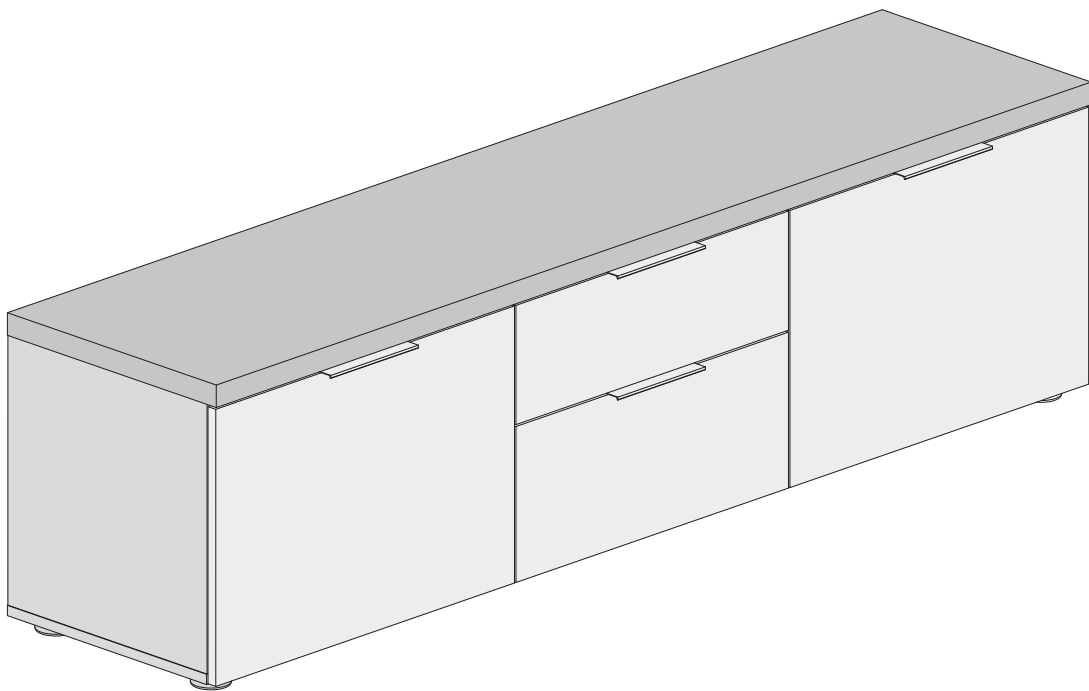

Lowboard L.1800 2 türen + 2 Schubladen

Idea 24

- Ⓛ Montageanleitung
- ⒸⓂ Assembly instructions
- Ⓛ Istruzioni di montaggio
- Ⓕ Notice de montage
- ⓃⓁ handleiding voor de montage

| | | | | | |
|---|--|---|---|---|--|
| A  Ø15x13mm n.8 | A2  Ø15x10mm n.4 | B  n.12 | C  Ø8x30mm n.28 | D  Ø6x11mm n.8 | F  Ø5x50mm n.8 |
| F3  Ø3x12mm n.12 | F5  Ø3,5x16mm n.8 | F24  Ø4x16mm n.2 | F33  Ø3x25mm n.6 | F41  Ø4x25mm n.6 | G2  n.6 |
| H2  180x13mm n.4 | L2  Ø20 n.12 | L7  Ø10 n.6 | M  n.14 | M1  n.4 | N  n.2 |
| N2  n.8 | O10  H=0° n.4 | E4a  350mm | E4b  | E4 n.2+2 | O2  Soft-Close 12 mm n.2 |
| O3  12 mm n.2 | | | | |  |

D **Sicherheitshinweise**
Das Dreieck erinnert Sie während der Montage an die folgenden Hinweise.

1 Fachkundige Montage erforderlich. Unsachgemäße Montage kann zu Unfällen führen. Da es viele verschiedene Wandmaterialien gibt, sind Schrauben für die Wandbefestigung nicht beige packt. Ggf. sollte man sich beim Eisenwarenfachhandel nach geeignetem Befestigungsmaterial erkundigen.