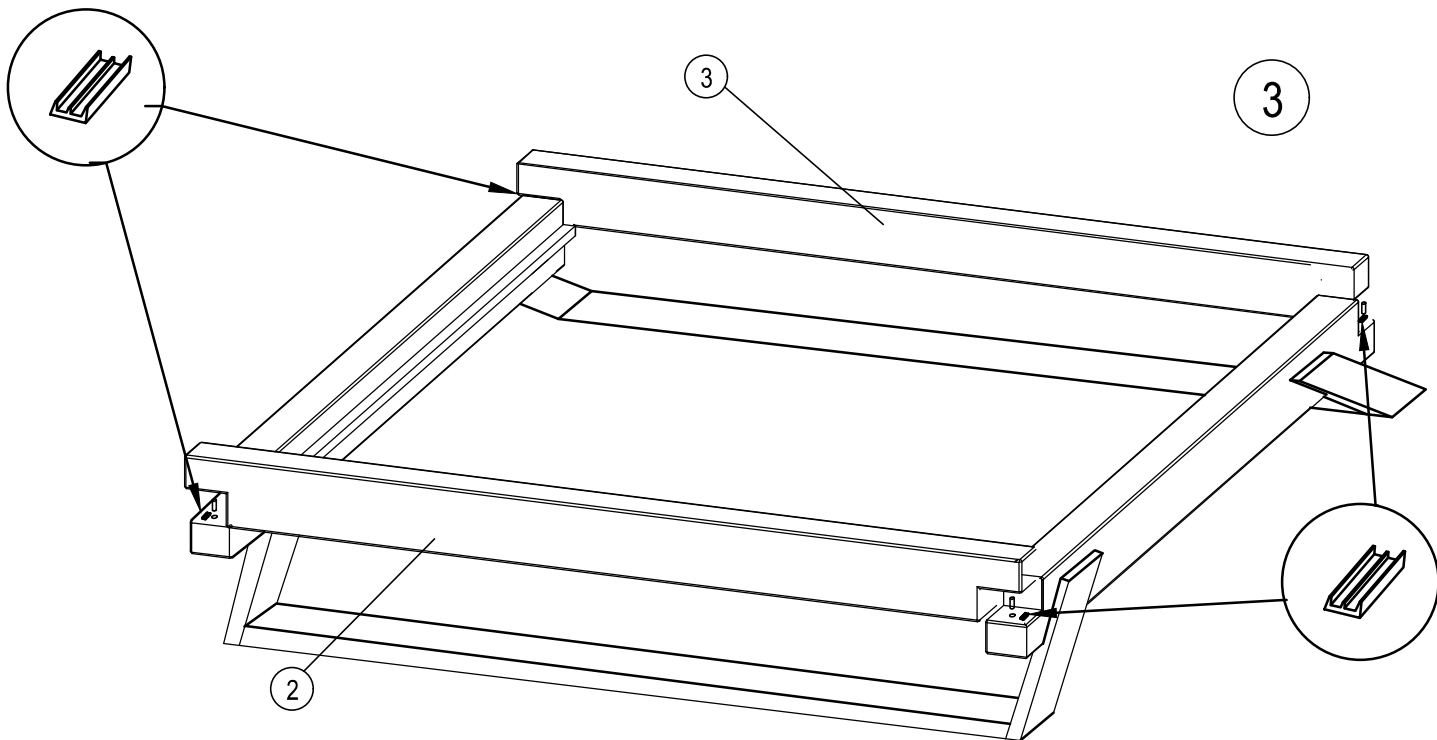

BE-0276

Typ-Type-Tip-Tipus-Tipo-Tun

Fichte

			SW4	ø6x70
Nx4	x1	x8	x1	Mx2

Ø10x50	M6x60		M8x105	Ø25	M8	ø12x100	35x35x90		Ø3,5x30	ø6x120	
Ax8	Bx16	Cx4	Dx4	Ex4	Fx4	Gx4	Hx4	Ix2	Jx38	Kx8	Lx2

2x

1

Ø10x50	M6x60			M8x105
Ax4	Bx4	x1	Cx4	Dx4

2

Ø25	M8
Ex4	Fx4

$\varnothing 14 \times 100$  <b>Gx4</b>	 <b>x4</b>
--	--

$35 \times 35 \times 90$  <b>HX4</b>	 <b>IX2</b>	$\varnothing 3,5 \times 30$  <b>JX32</b>
---	---	---

M6x60		ø6x120
Bx12	x4	Kx8

	Ø3,5x30	ø6x70
Lx2	Jx6	Mx2