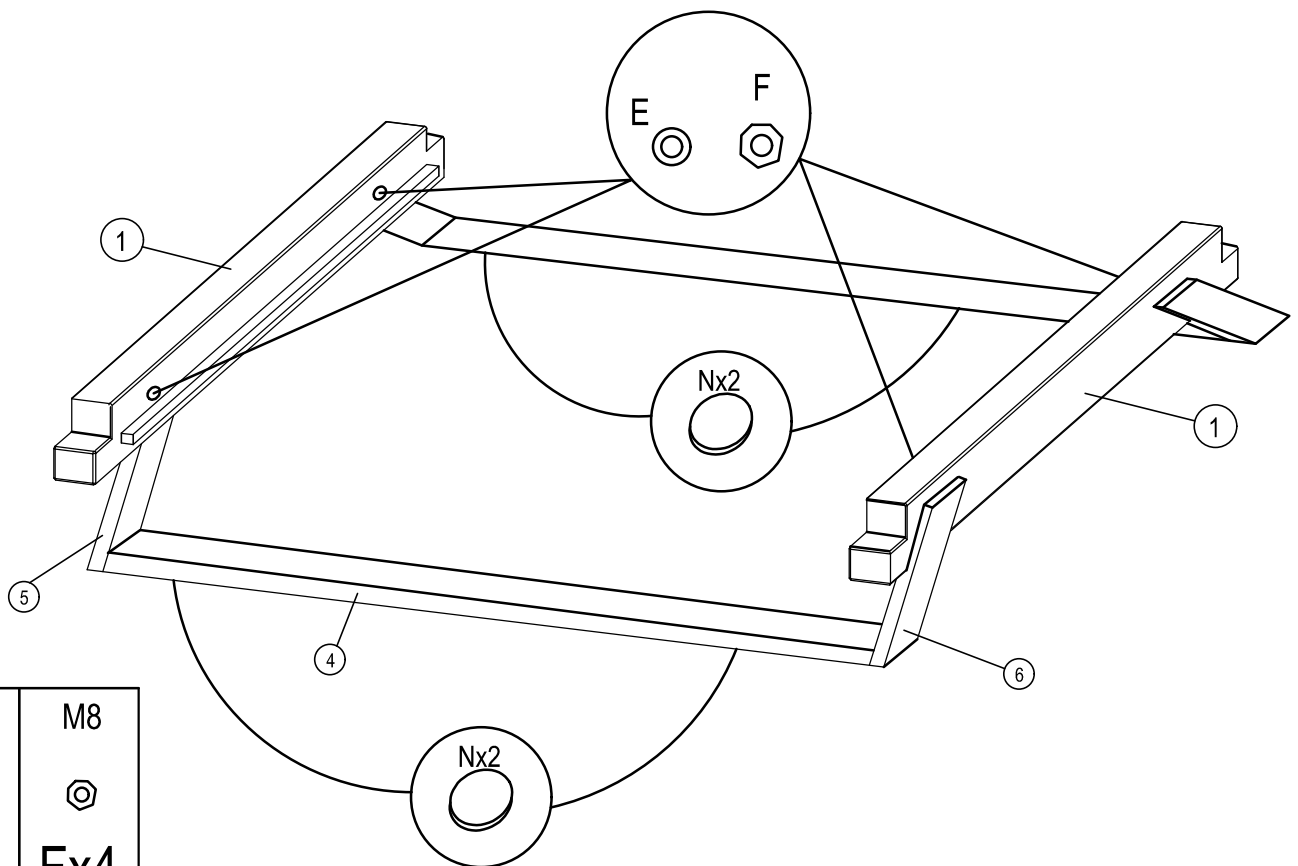

BE-0276

Typ-Type-Tip-Tipus-Tipo-Tun

Fichte

			SW4	ø6x70
Nx4	x1	x8	x1	Mx2

Ø10x50	M6x60		M8x105	Ø25	M8	ø12x100	35x35x90		Ø3,5x30	ø6x120	
Ax8	Bx16	Cx4	Dx4	Ex4	Fx4	Gx4	Hx4	Ix2	Jx38	Kx8	Lx2

2x

1

Ø10x50	M6x60			M8x105
Ax4	Bx4	x1	Cx4	Dx4

2

Ø25	M8
Ex4	Fx4

$\varnothing 14 \times 100$  <b>Gx4</b>	 <b>x4</b>
--	--

$35 \times 35 \times 90$  <b>HX4</b>	 <b>IX2</b>	$\varnothing 3,5 \times 30$  <b>JX32</b>
---	---	---

M6x60		ø6x120
Bx12	x4	Kx8

	Ø3,5x30	ø6x70
Lx2	Jx6	Mx2