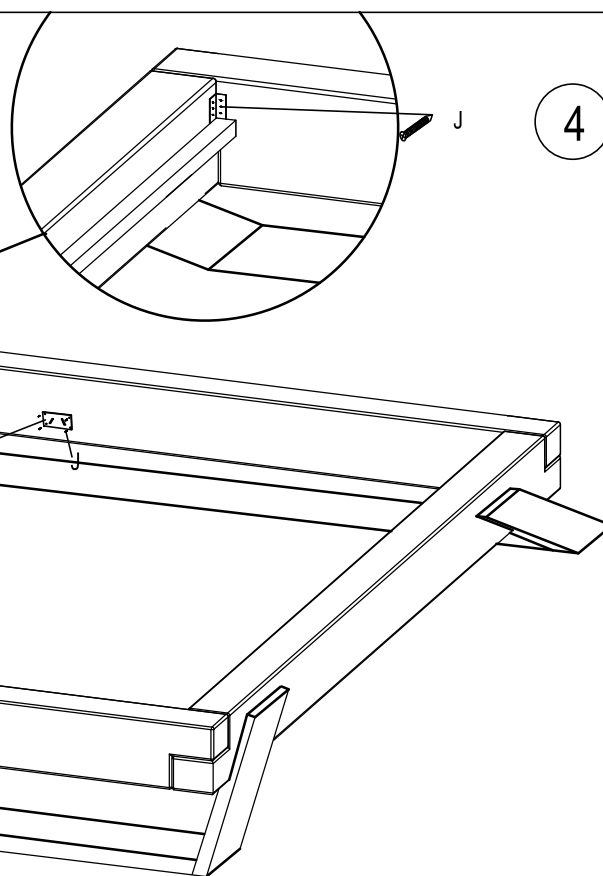

BE-0276

Typ-Type-Tip-Tipus-Tipo-Tun

Fichte

			SW4	ø6x70
Nx4	x1	x8	x1	Mx2

Ø10x50	M6x60		M8x105	Ø25	M8	ø12x100	35x35x90		Ø3,5x30	ø6x120	
Ax8	Bx16	Cx4	Dx4	Ex4	Fx4	Gx4	Hx4	Ix2	Jx38	Kx8	Lx2

2x

1

Ø10x50	M6x60			M8x105
Ax4	Bx4	x1	Cx4	Dx4

2

Ø25	M8
Ex4	Fx4

$\varnothing 14 \times 100$  <b>Gx4</b>	 <b>x4</b>
--	--

$35 \times 35 \times 90$  <b>HX4</b>	 <b>IX2</b>	$\varnothing 3,5 \times 30$  <b>JX32</b>
---	---	---

M6x60		ø6x120
Bx12	x4	Kx8

	Ø3,5x30	ø6x70
Lx2	Jx6	Mx2