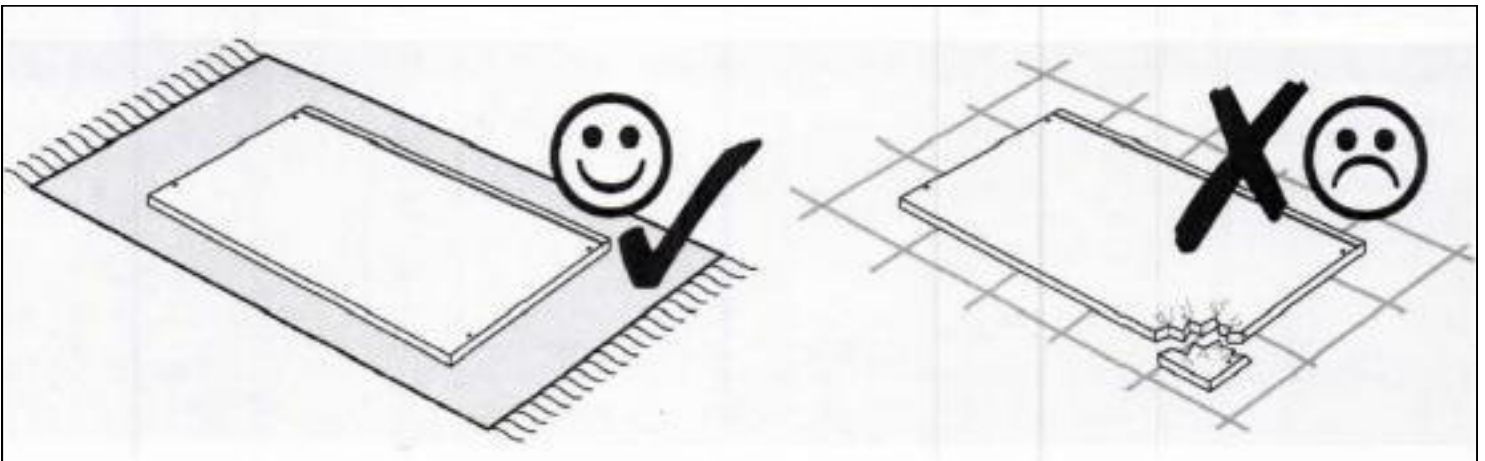

BE-0276

Typ-Type-Tip-Tipus-Tipo-Tun

Fichte

			SW4	ø6x70
Nx4	x1	x8	x1	Mx2

Ø10x50	M6x60		M8x105	Ø25	M8	ø12x100	35x35x90		Ø3,5x30	ø6x120	
Ax8	Bx16	Cx4	Dx4	Ex4	Fx4	Gx4	Hx4	Ix2	Jx38	Kx8	Lx2

2x

1

Ø10x50	M6x60			M8x105
Ax4	Bx4	x1	Cx4	Dx4

2

Ø25	M8
Ex4	Fx4

$\varnothing 14 \times 100$  <b>Gx4</b>	 <b>x4</b>
--	--

$35 \times 35 \times 90$  <b>HX4</b>	 <b>IX2</b>	$\varnothing 3,5 \times 30$  <b>JX32</b>
---	---	---

M6x60		ø6x120
Bx12	x4	Kx8

	Ø3,5x30	ø6x70
Lx2	Jx6	Mx2