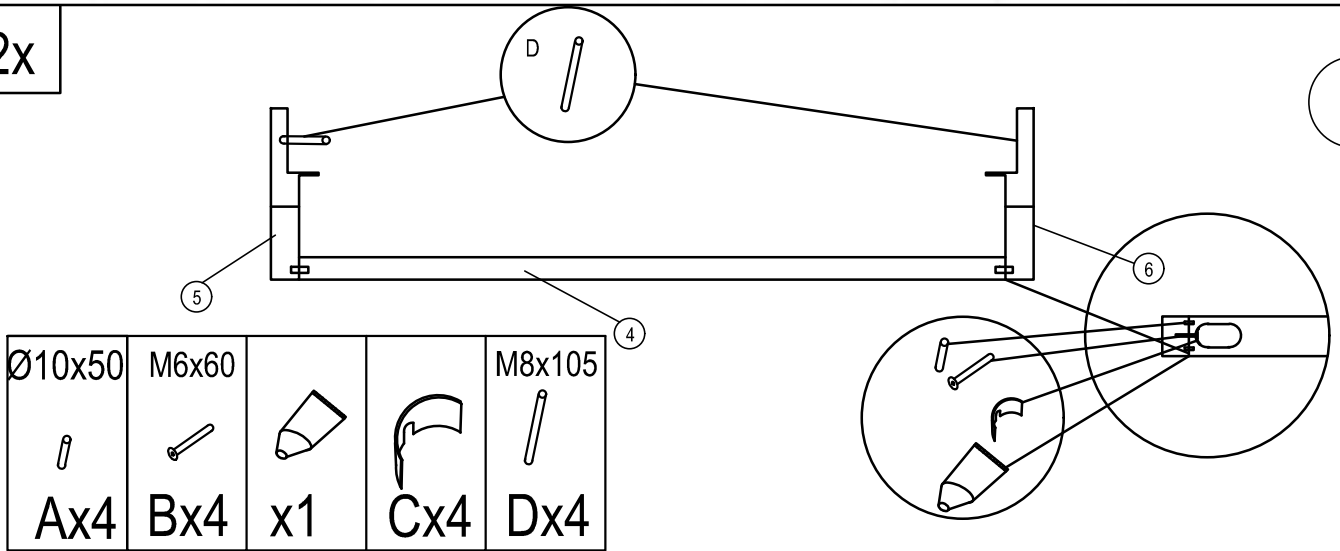

BE-0276

Typ-Type-Tip-Tipus-Tipo-Tun

Fichte

			SW4	ø6x70
Nx4	x1	x8	x1	Mx2

Ø10x50	M6x60		M8x105	Ø25	M8	ø12x100	35x35x90		Ø3,5x30	ø6x120	
Ax8	Bx16	Cx4	Dx4	Ex4	Fx4	Gx4	Hx4	Ix2	Jx38	Kx8	Lx2

2x

1

Ø10x50	M6x60			M8x105
Ax4	Bx4	x1	Cx4	Dx4

2

Ø25	M8
Ex4	Fx4

$\varnothing 14 \times 100$  <b>Gx4</b>	 <b>x4</b>
--	--

$35 \times 35 \times 90$  <b>HX4</b>	 <b>IX2</b>	$\varnothing 3,5 \times 30$  <b>JX32</b>
---	---	---

M6x60		ø6x120
Bx12	x4	Kx8

	Ø3,5x30	ø6x70
Lx2	Jx6	Mx2