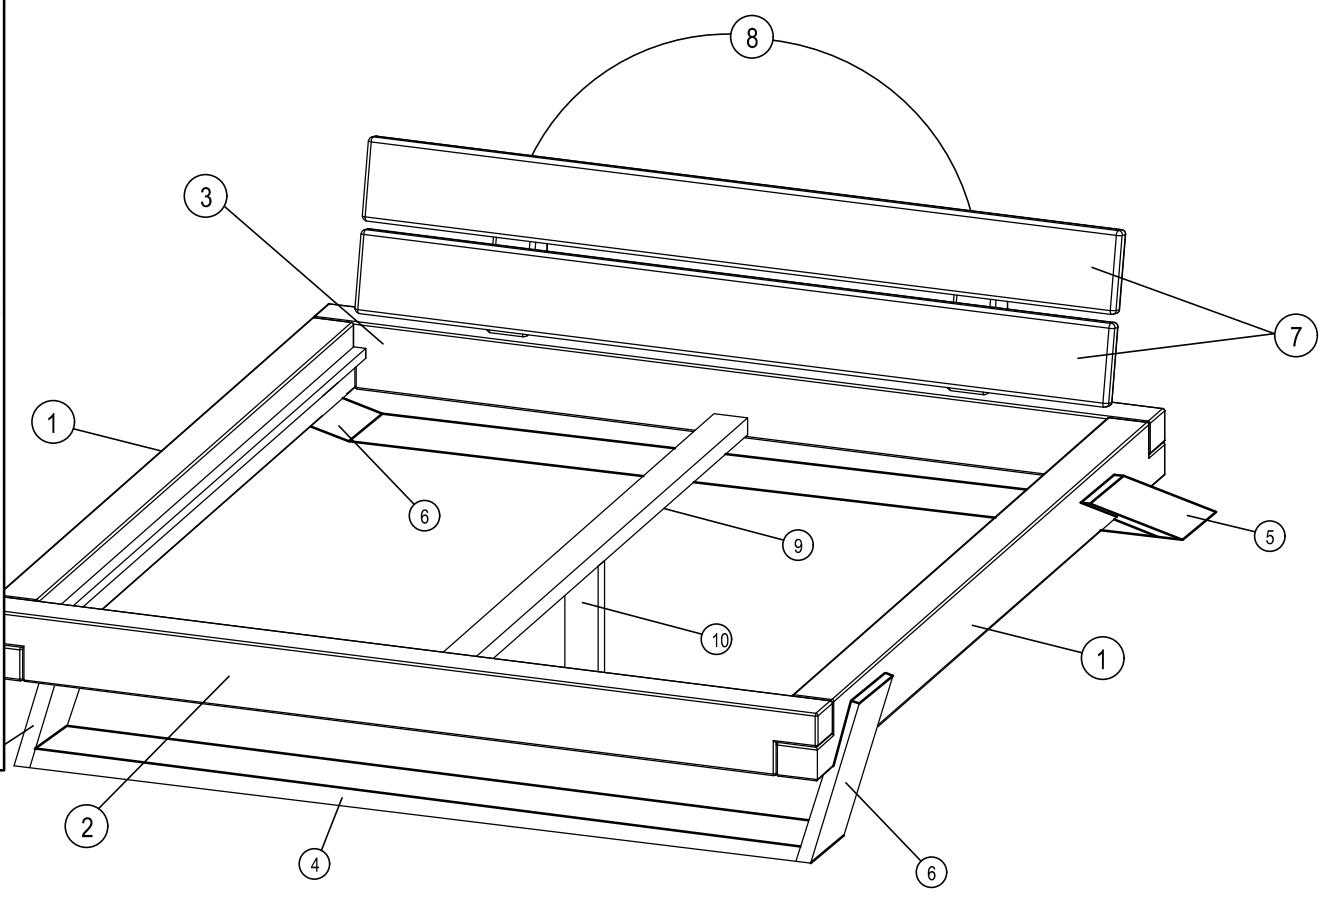

BE-0276

Typ-Type-Tip-Tipus-Tipo-Tun

Fichte

			SW4	ø6x70
Nx4	x1	x8	x1	Mx2

Ø10x50	M6x60		M8x105	Ø25	M8	ø12x100	35x35x90		Ø3,5x30	ø6x120	
Ax8	Bx16	Cx4	Dx4	Ex4	Fx4	Gx4	Hx4	Ix2	Jx38	Kx8	Lx2

2x

1

Ø10x50	M6x60			M8x105
Ax4	Bx4	x1	Cx4	Dx4