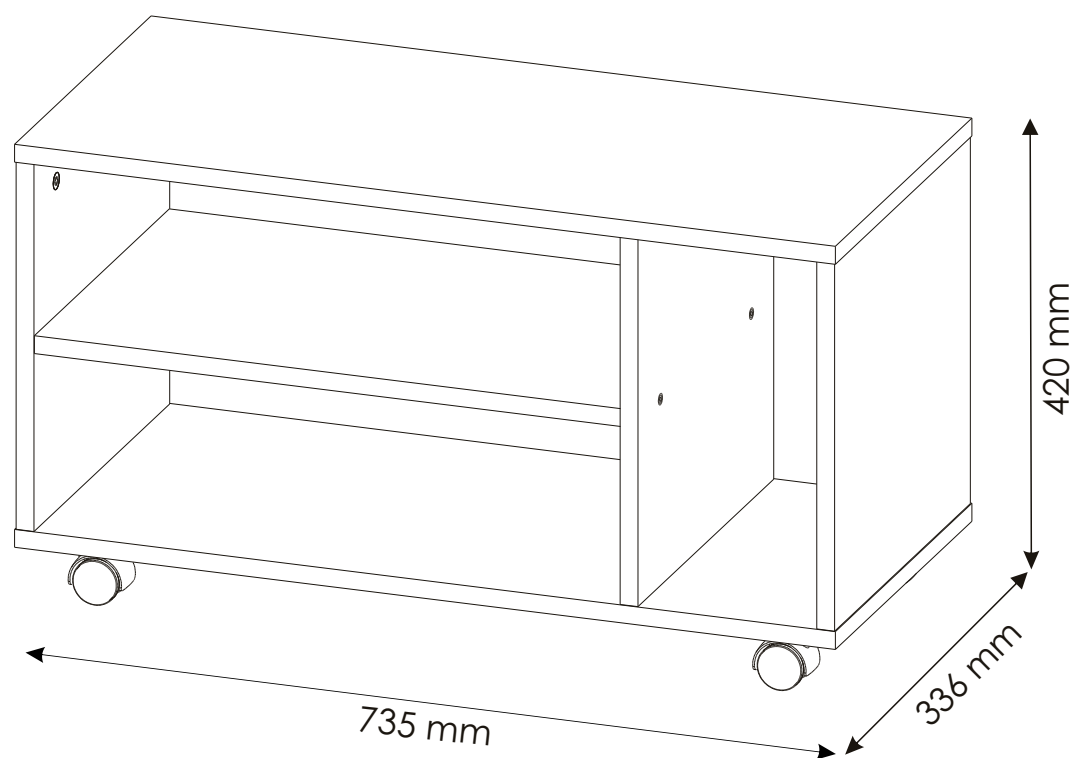

TV Wagen MAJA

00030116/01
00030116/02
00030116/03

A0	8 x 30mm	x16	B0		x2	B1	7x 50 mm	x8
								
C0		x6	C2		x8	C7		x8
								
						16mm		
D5	3,5 x 16 mm	x16	K		x1	T6		x2
								
				4mm				
T7		x2						
								

1	735	336	16	x1	1/1
2	735	336	16	x1	1/1
3	329	334	16	x1	1/1
4	329	334	16	x1	1/1
5	525	332	16	x1	1/1
6	329	334	16	x1	1/1
					1/1

3

A0	8 x 30mm	x4	C7	x2
		16mm		

4

A0	8 x 30mm	x4	C7	x2
		16mm		

5

A0	8 x 30mm	x4	C7	x2
		16mm		