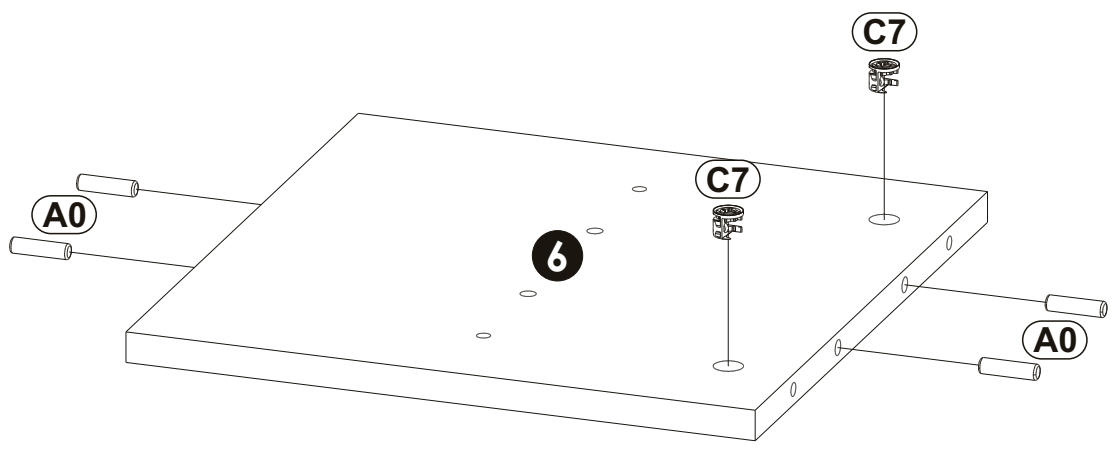

TV Wagen MAJA

00030116/01
00030116/02
00030116/03

A0	8 x 30mm	x16	B0		x2	B1	7x 50 mm	x8
								
C0		x6	C2		x8	C7		x8
								
						16mm		
D5	3,5 x 16 mm	x16	K		x1	T6		x2
								
				4mm				
T7		x2						
								

1	735	336	16	x1	1/1
2	735	336	16	x1	1/1
3	329	334	16	x1	1/1
4	329	334	16	x1	1/1
5	525	332	16	x1	1/1
6	329	334	16	x1	1/1
					1/1

3

A0	8 x 30mm	x4	C7	x2
		16mm		

4

A0	8 x 30mm	x4	C7	x2
		16mm		

5

A0	8 x 30mm	x4	C7	x2
		16mm		

7

8 **B1** 7x 50 mm **x6** **K** 4mm **x1**

9 **D5** 3,5 x 16 mm **x16** **T6** **x2** **T7** **x2**

10