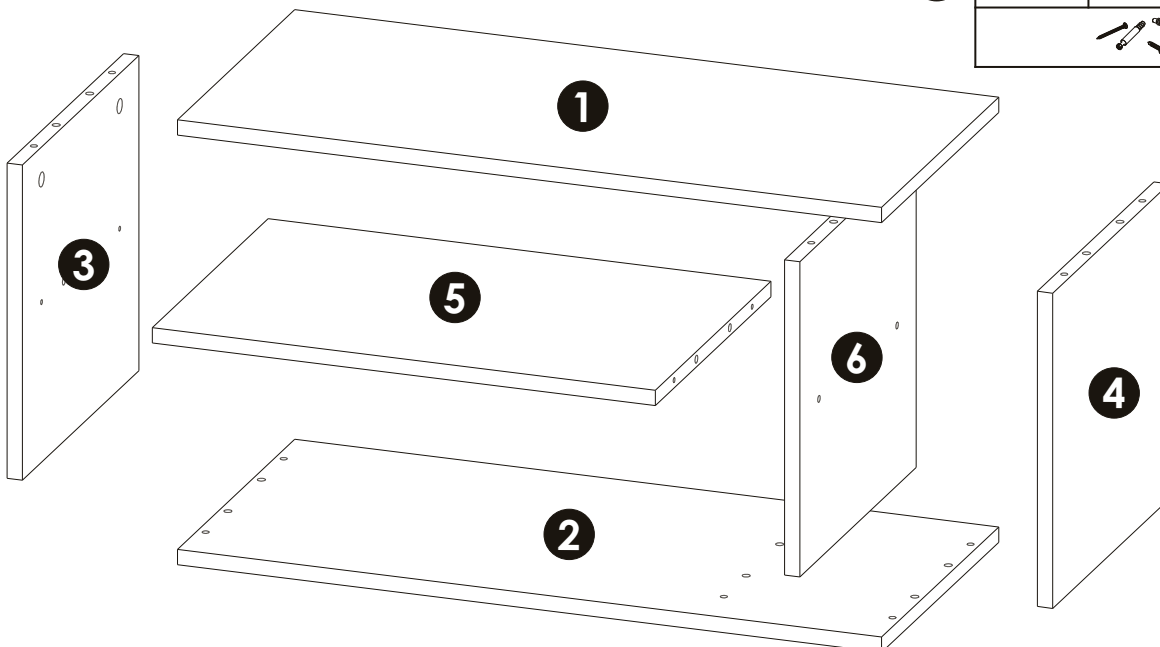

TV Wagen MAJA

00030116/01
00030116/02
00030116/03

A0	8 x 30mm	x16	B0		x2	B1	7x 50 mm	x8
								
C0		x6	C2		x8	C7		x8
								
						16mm		
D5	3,5 x 16 mm	x16	K		x1	T6		x2
								
				4mm				
T7		x2						
								

1	735	336	16	x1	1/1
2	735	336	16	x1	1/1
3	329	334	16	x1	1/1
4	329	334	16	x1	1/1
5	525	332	16	x1	1/1
6	329	334	16	x1	1/1
					1/1

3

A0	8 x 30mm	x4	C7	x2
		16mm		

4

A0	8 x 30mm	x4	C7	x2
		16mm		

5

A0	8 x 30mm	x4	C7	x2
		16mm		