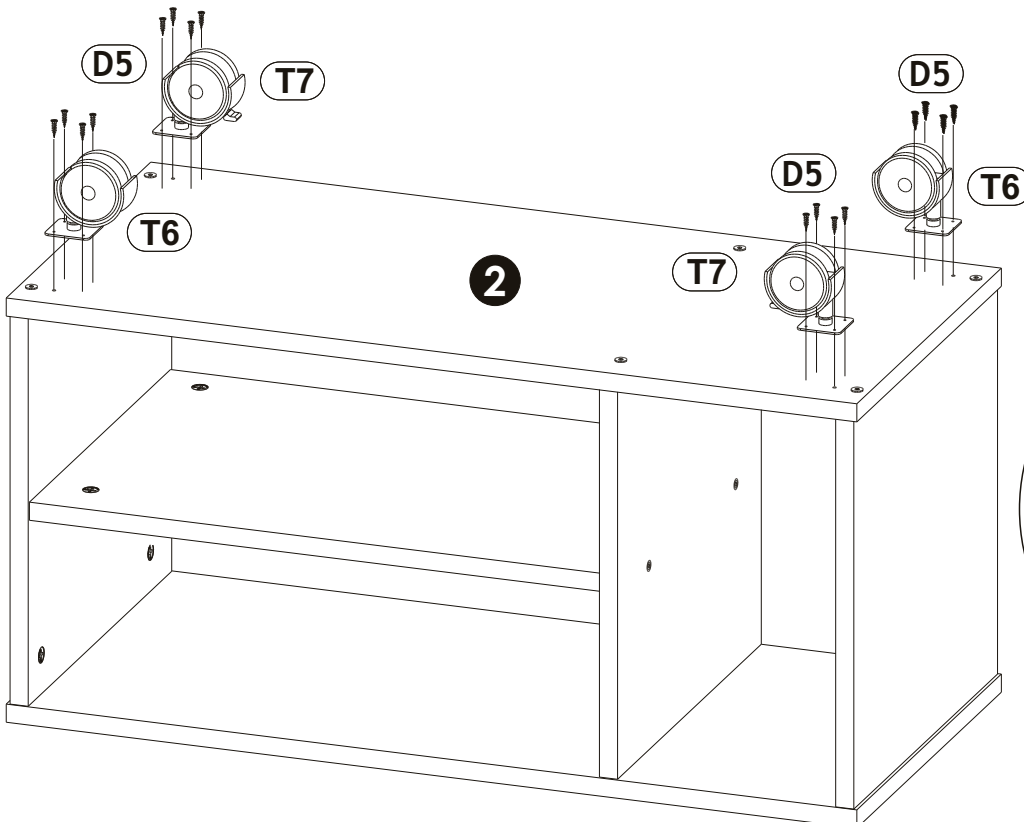

TV Wagen MAJA

00030116/01
00030116/02
00030116/03

A0	8 x 30mm	x16	B0		x2	B1	7x 50 mm	x8
								
C0		x6	C2		x8	C7		x8
								
						16mm		
D5	3,5 x 16 mm	x16	K		x1	T6		x2
								
				4mm				
T7		x2						
								

1	735	336	16	x1	1/1
2	735	336	16	x1	1/1
3	329	334	16	x1	1/1
4	329	334	16	x1	1/1
5	525	332	16	x1	1/1
6	329	334	16	x1	1/1
					1/1

3

A0	8 x 30mm	x4	C7	x2
		16mm		

4

A0	8 x 30mm	x4	C7	x2
		16mm		

5

A0	8 x 30mm	x4	C7	x2
		16mm		

7

8 **B1** 7x 50 mm **x6** **K** 4mm **x1**

9 **D5** 3,5 x 16 mm **x16** **T6** **x2** **T7** **x2**

10