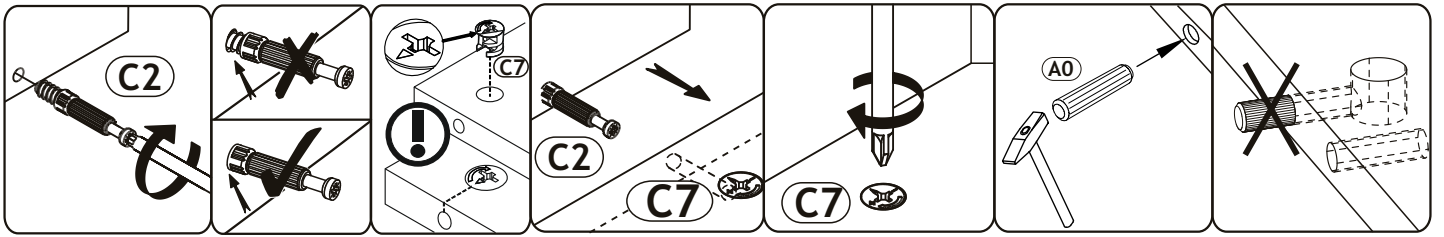

TV Wagen MAJA

00030116/01
00030116/02
00030116/03

A0	8 x 30mm	x16	B0		x2	B1	7x 50 mm	x8
								
C0		x6	C2		x8	C7		x8
								
						16mm		
D5	3,5 x 16 mm	x16	K		x1	T6		x2
								
				4mm				
T7		x2						
								

1	735	336	16	x1	1/1
2	735	336	16	x1	1/1
3	329	334	16	x1	1/1
4	329	334	16	x1	1/1
5	525	332	16	x1	1/1
6	329	334	16	x1	1/1
					1/1

3

A0	8 x 30mm	x4	C7	x2
		16mm		

4

A0	8 x 30mm	x4	C7	x2
		16mm		

5

A0	8 x 30mm	x4	C7	x2
		16mm		