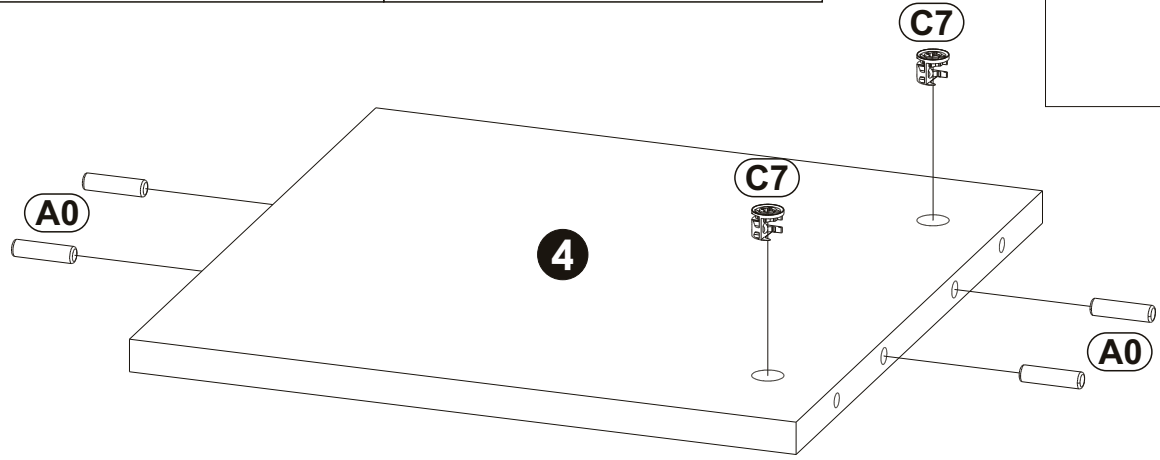

TV Wagen MAJA

00030116/01
00030116/02
00030116/03

A0	8 x 30mm	x16	B0		x2	B1	7x 50 mm	x8
								
C0		x6	C2		x8	C7		x8
								
						16mm		
D5	3,5 x 16 mm	x16	K		x1	T6		x2
								
				4mm				
T7		x2						
								

1	735	336	16	x1	1/1
2	735	336	16	x1	1/1
3	329	334	16	x1	1/1
4	329	334	16	x1	1/1
5	525	332	16	x1	1/1
6	329	334	16	x1	1/1
					1/1

3

A0	8 x 30mm	x4	C7	x2
		16mm		

4

A0	8 x 30mm	x4	C7	x2
		16mm		

5

A0	8 x 30mm	x4	C7	x2
		16mm		

7

8 **B1** 7x 50 mm **x6** **K** 4mm **x1**

9 **D5** 3,5 x 16 mm **x16** **T6** **x2** **T7** **x2**

10