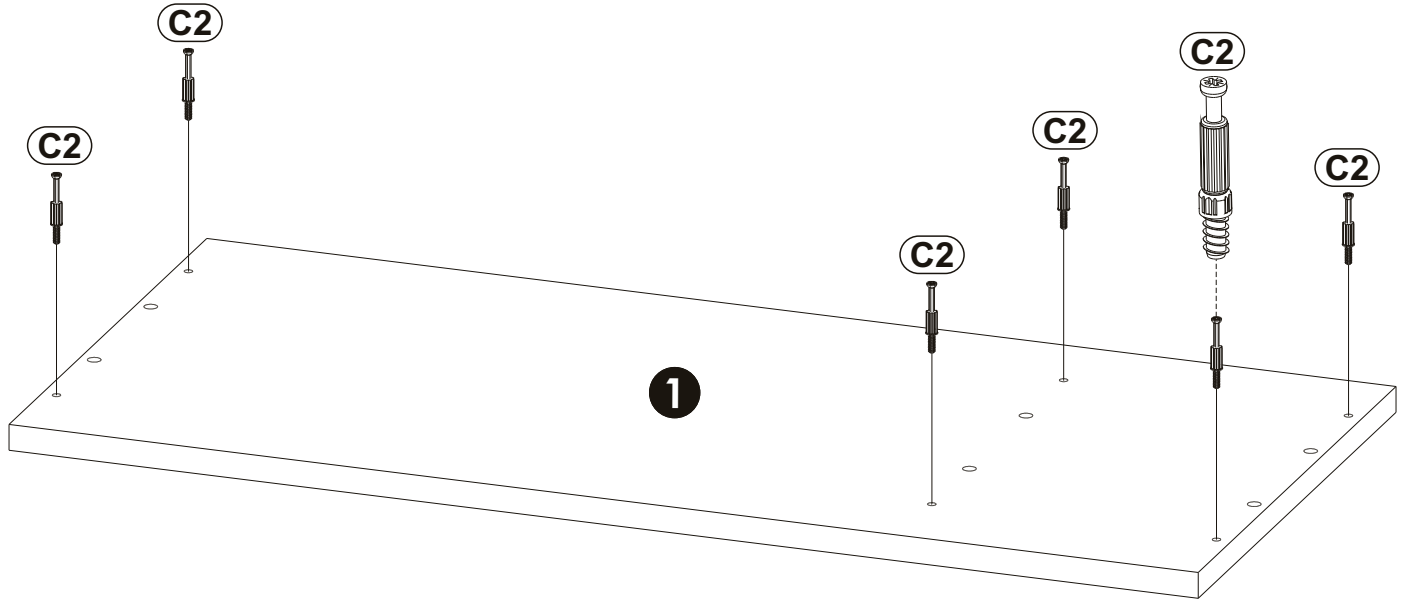

TV Wagen MAJA

00030116/01
00030116/02
00030116/03

A0	8 x 30mm	x16	B0		x2	B1	7x 50 mm	x8
								
C0		x6	C2		x8	C7		x8
								
						16mm		
D5	3,5 x 16 mm	x16	K		x1	T6		x2
								
				4mm				
T7		x2						
								

1	735	336	16	x1	1/1
2	735	336	16	x1	1/1
3	329	334	16	x1	1/1
4	329	334	16	x1	1/1
5	525	332	16	x1	1/1
6	329	334	16	x1	1/1
					1/1

3

A0	8 x 30mm	x4	C7	x2
		16mm		

4

A0	8 x 30mm	x4	C7	x2
		16mm		

5

A0	8 x 30mm	x4	C7	x2
		16mm		

7

8 **B1** 7x 50 mm **x6** **K** 4mm **x1**

9 **D5** 3,5 x 16 mm **x16** **T6** **x2** **T7** **x2**

10