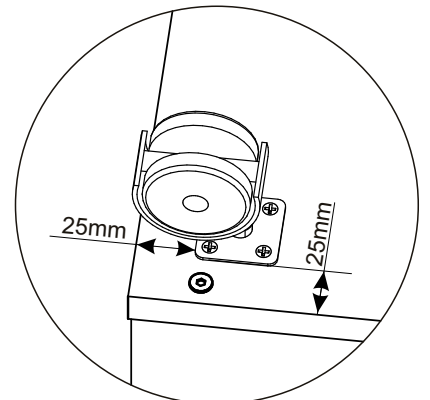

TV Wagen MAJA

00030116/01
00030116/02
00030116/03

A0	8 x 30mm	x16	B0		x2	B1	7x 50 mm	x8
								
C0		x6	C2		x8	C7		x8
								
						16mm		
D5	3,5 x 16 mm	x16	K		x1	T6		x2
								
				4mm				
T7		x2						
								

1	735	336	16	x1	1/1
2	735	336	16	x1	1/1
3	329	334	16	x1	1/1
4	329	334	16	x1	1/1
5	525	332	16	x1	1/1
6	329	334	16	x1	1/1
					1/1

3

A0	8 x 30mm	x4	C7	x2
		16mm		

4

A0	8 x 30mm	x4	C7	x2
		16mm		

5

A0	8 x 30mm	x4	C7	x2
		16mm		

7

8 **B1** 7x 50 mm **x6** **K** 4mm **x1**

9 **D5** 3,5 x 16 mm **x16** **T6** **x2** **T7** **x2**

10