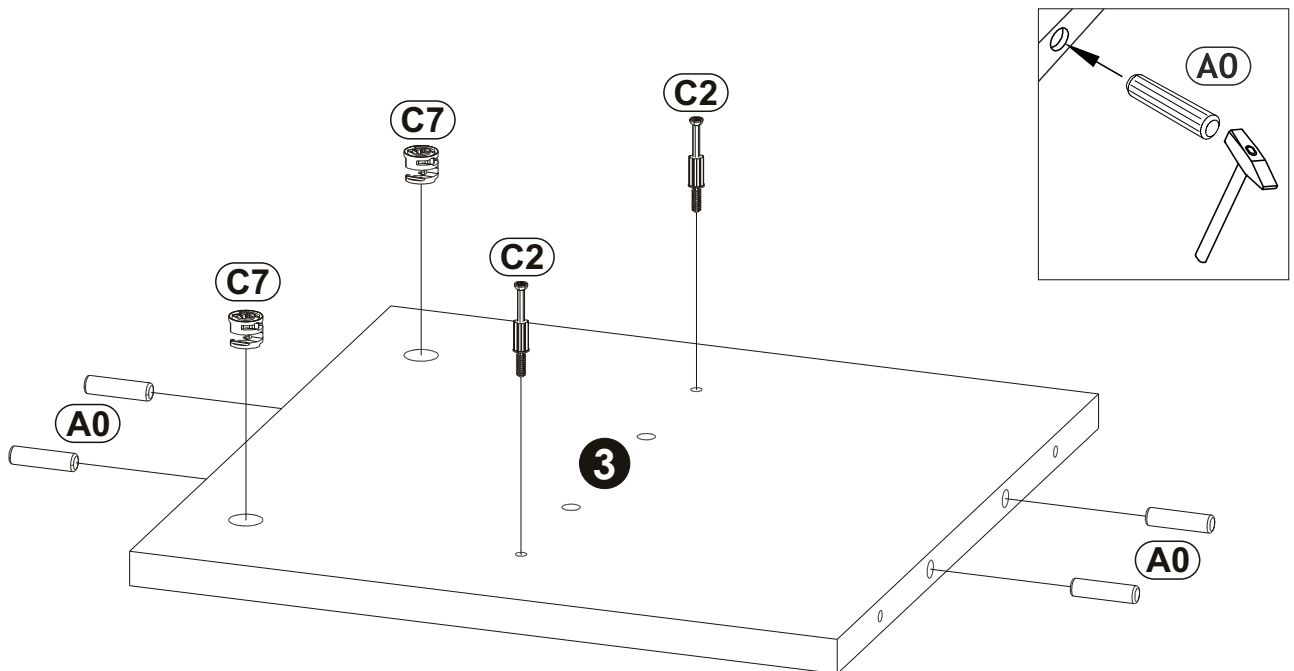

TV Wagen MAJA

00030116/01
00030116/02
00030116/03

A0	8 x 30mm	x16	B0		x2	B1	7x 50 mm	x8
								
C0		x6	C2		x8	C7		x8
								
						16mm		
D5	3,5 x 16 mm	x16	K		x1	T6		x2
								
				4mm				
T7		x2						
								

1	735	336	16	x1	1/1
2	735	336	16	x1	1/1
3	329	334	16	x1	1/1
4	329	334	16	x1	1/1
5	525	332	16	x1	1/1
6	329	334	16	x1	1/1
					1/1

3

A0	8 x 30mm	x4	C7	x2
		16mm		

4

A0	8 x 30mm	x4	C7	x2
		16mm		

5

A0	8 x 30mm	x4	C7	x2
		16mm		

7

8 **B1** 7x 50 mm **x6** **K** 4mm **x1**

9 **D5** 3,5 x 16 mm **x16** **T6** **x2** **T7** **x2**

10