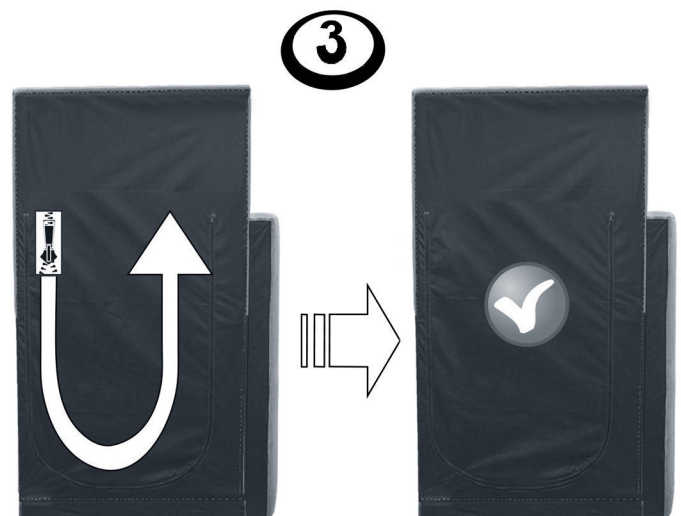

14-02-2017