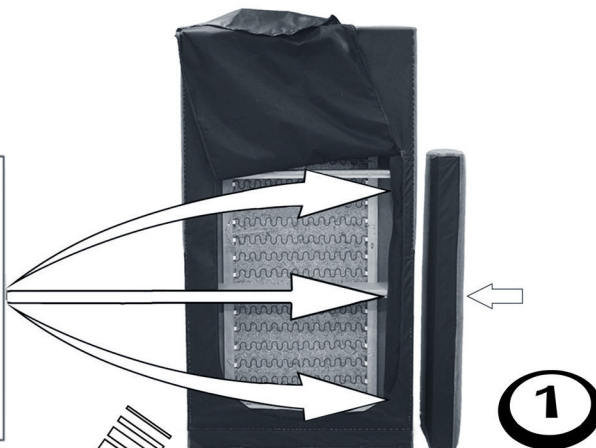

14-02-2017