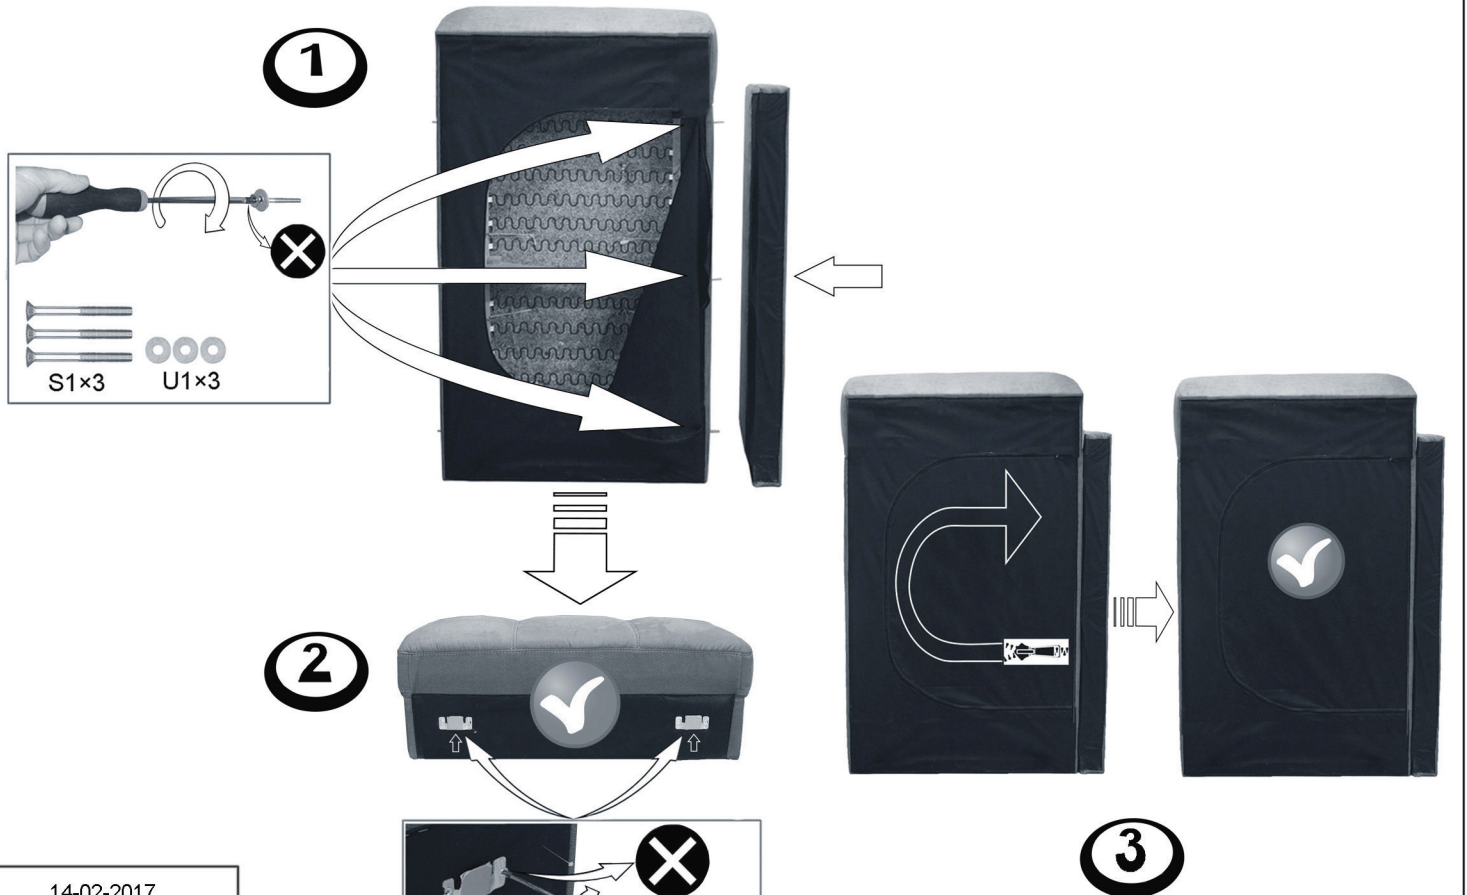

BROOKLYN (2AL-RC)(RC-2AL)

14-02-2017