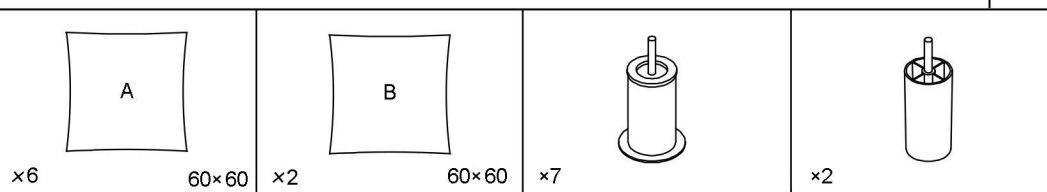

BROOKLYN (2AL-RC)(RC-2AL)

RC-2AL