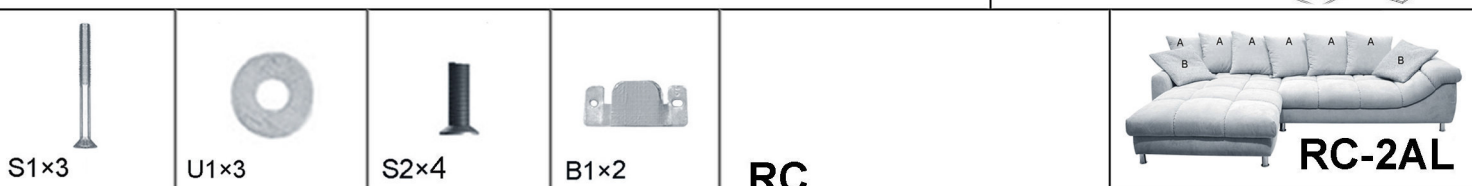

BROOKLYN (2AL-RC)(RC-2AL)