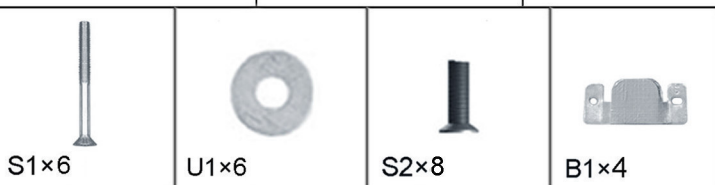

BROOKLYN (2AL-RC)(RC-2AL)

RC-2AL