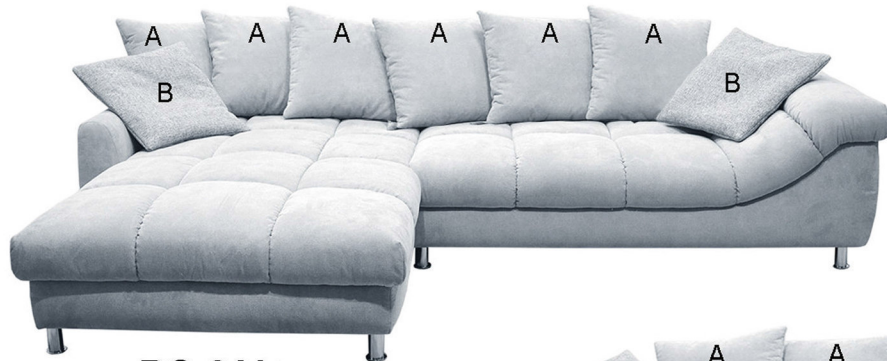

BROOKLYN (2AL-RC)(RC-2AL)

RC-2AL