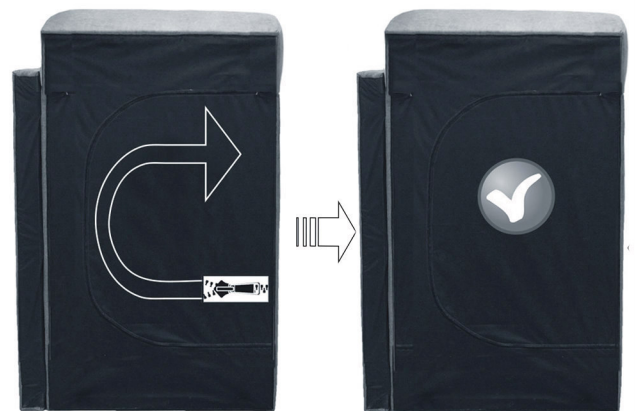

BROOKLYN (2AL-RC)(RC-2AL)

2AL

14-02-2017

BROOKLYN (2AL-RC)(RC-2AL)

- | | |
|----------------------------------|--------------------------------|
| (DE) Montageanleitung | (IT) Istruzioni di montaggio |
| (PL) Instrukcja montażu | (FR) Notice de montage |
| (NL) Handleiding voor de montage | (RO) Instrucțiuni de asamblare |
| (GB) Assembly instructions | (SK) Montážny návod |
| (TR) Montaj talimatı | (CZ) Montážní návod |
| (RU) Инструкция по монтажу | (HU) Szerelési útmutató |