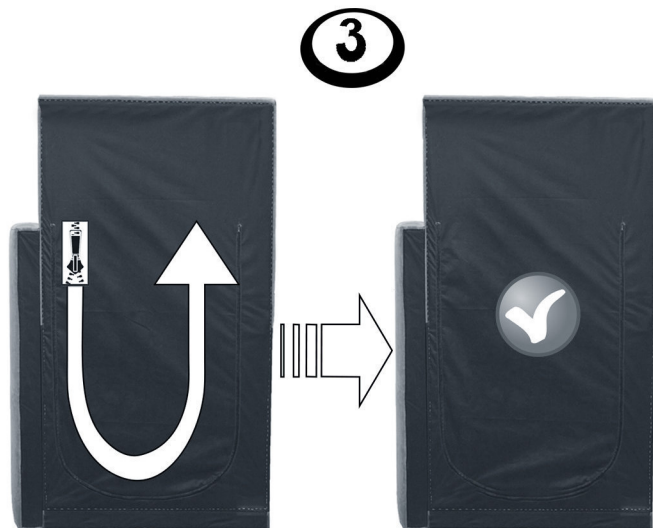

BROOKLYN (2AL-RC)(RC-2AL)