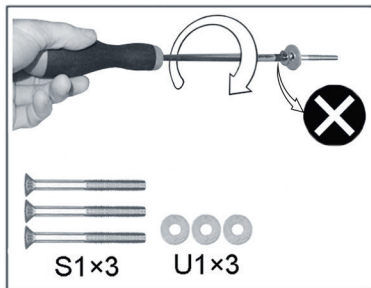

BROOKLYN (2AL-RC)(RC-2AL)

2AL

14-02-2017

BROOKLYN (2AL-RC)(RC-2AL)

- | | |
|----------------------------------|--------------------------------|
| (DE) Montageanleitung | (IT) Istruzioni di montaggio |
| (PL) Instrukcja montażu | (FR) Notice de montage |
| (NL) Handleiding voor de montage | (RO) Instrucțiuni de asamblare |
| (GB) Assembly instructions | (SK) Montážny návod |
| (TR) Montaj talimatı | (CZ) Montážní návod |
| (RU) Инструкция по монтажу | (HU) Szerelési útmutató |

BROOKLYN (2AL-RC)(RC-2AL)

RC

14-02-2017

BROOKLYN (2AL-RC)(RC-2AL)

- | | |
|----------------------------------|--------------------------------|
| (DE) Montageanleitung | (IT) Istruzioni di montaggio |
| (PL) Instrukcja montażu | (FR) Notice de montage |
| (NL) Handleiding voor de montage | (RO) Instrucțiuni de asamblare |
| (GB) Assembly instructions | (SK) Montážny návod |
| (TR) Montaj talimatı | (CZ) Montážní návod |
| (RU) Инструкция по монтажу | (HU) Szerelési útmutató |