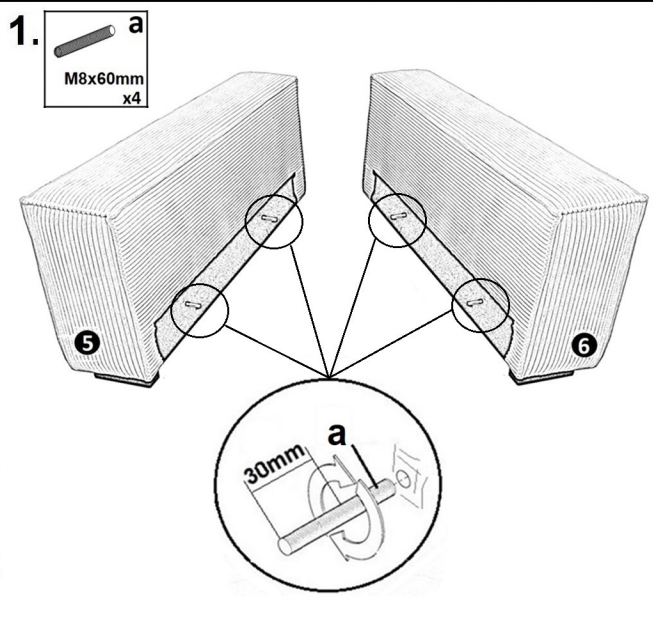

Ver. 06.11.2023.

Article number: 1372529

VERANO - R

	↖	↗	↘	PCS	↻
1	1340	685	185	x1	1/3
2	1340	800	420	x1	1/3
3	1340	660	230	x1	1/3
4	1530	835	420	x1	2/3
5	1010	530	210	x1	3/3
6	1010	530	210	x1	3/3
7	840	440	230	x1	2/3
8	1340	440	230	x1	2/3

Ver. 06.11.2023.

Article number: 1372529

VERANO - R

VERANO - L

	↙	↘	↗	PCS	↻
1	1340	685	185	x1	1/3
2	1340	800	420	x1	1/3
3	1340	660	230	x1	1/3
4	1530	835	420	x1	2/3
5	1010	530	210	x1	3/3
6	1010	530	210	x1	3/3
7	840	440	230	x1	2/3
8	1340	440	230	x1	2/3