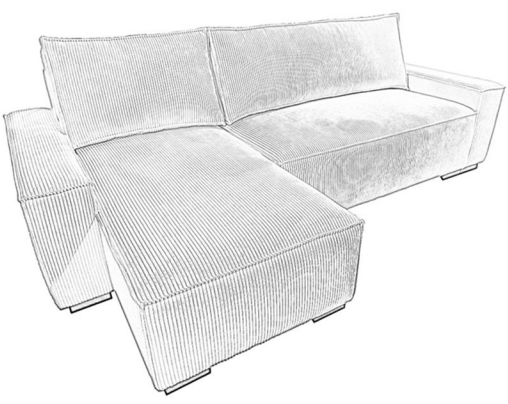

Ver. 06.11.2023.

Article number: 1372529

VERANO - R

	↖	↗	↘	PCS	↻
1	1340	685	185	x1	1/3
2	1340	800	420	x1	1/3
3	1340	660	230	x1	1/3
4	1530	835	420	x1	2/3
5	1010	530	210	x1	3/3
6	1010	530	210	x1	3/3
7	840	440	230	x1	2/3
8	1340	440	230	x1	2/3

Ver. 06.11.2023.

Article number: 1372529

VERANO - R

VERANO - L

	↙	↘	↗	PCS	↻
1	1340	685	185	x1	1/3
2	1340	800	420	x1	1/3
3	1340	660	230	x1	1/3
4	1530	835	420	x1	2/3
5	1010	530	210	x1	3/3
6	1010	530	210	x1	3/3
7	840	440	230	x1	2/3
8	1340	440	230	x1	2/3

Ver. 06.11.2023.

Article number: 1372529

VERANO - L