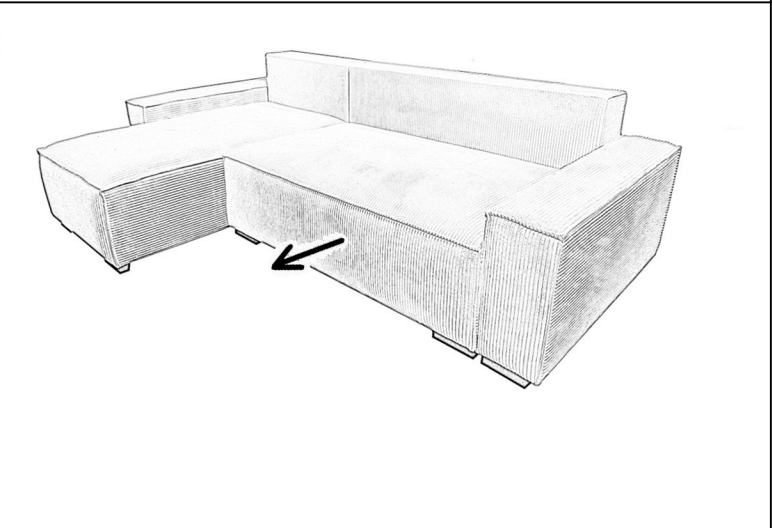

Ver. 06.11.2023.

Article number: 1372529

VERANO - R

	↖	↗	↘	PCS	↻
1	1340	685	185	x1	1/3
2	1340	800	420	x1	1/3
3	1340	660	230	x1	1/3
4	1530	835	420	x1	2/3
5	1010	530	210	x1	3/3
6	1010	530	210	x1	3/3
7	840	440	230	x1	2/3
8	1340	440	230	x1	2/3

Ver. 06.11.2023.

Article number: 1372529

VERANO - R

VERANO - L

	↙	↘	↗	PCS	↻
1	1340	685	185	x1	1/3
2	1340	800	420	x1	1/3
3	1340	660	230	x1	1/3
4	1530	835	420	x1	2/3
5	1010	530	210	x1	3/3
6	1010	530	210	x1	3/3
7	840	440	230	x1	2/3
8	1340	440	230	x1	2/3