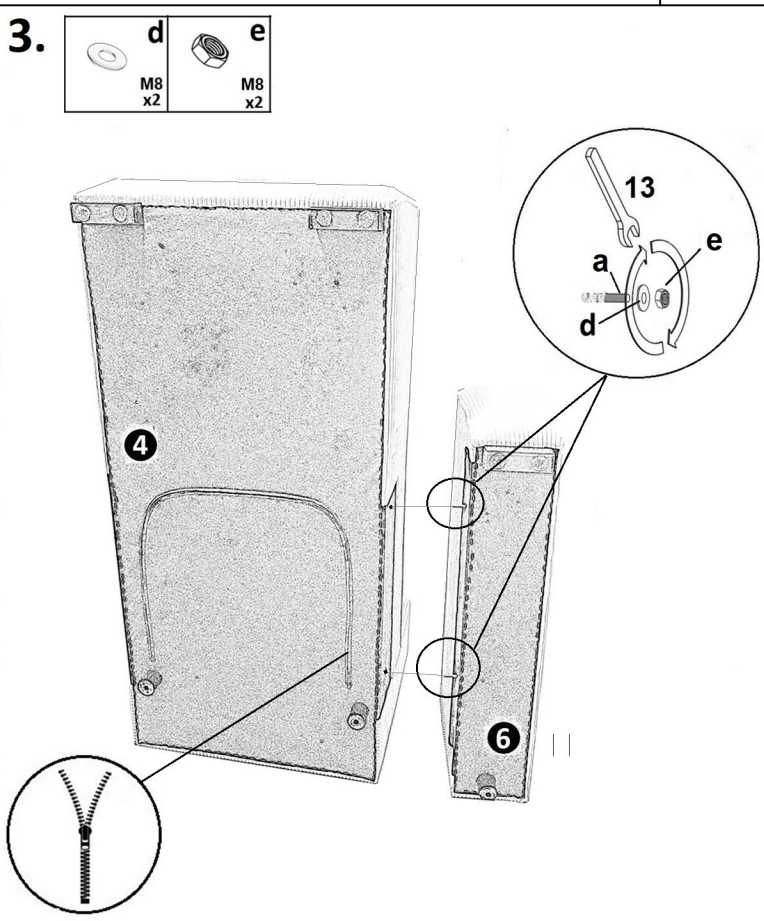

Ver. 06.11.2023.

Article number: 1372529

VERANO - R

	↖	↗	↘	PCS	↻
1	1340	685	185	x1	1/3
2	1340	800	420	x1	1/3
3	1340	660	230	x1	1/3
4	1530	835	420	x1	2/3
5	1010	530	210	x1	3/3
6	1010	530	210	x1	3/3
7	840	440	230	x1	2/3
8	1340	440	230	x1	2/3

Ver. 06.11.2023.

Article number: 1372529

VERANO - R

VERANO - L

	↙	↘	↗	PCS	↻
1	1340	685	185	x1	1/3
2	1340	800	420	x1	1/3
3	1340	660	230	x1	1/3
4	1530	835	420	x1	2/3
5	1010	530	210	x1	3/3
6	1010	530	210	x1	3/3
7	840	440	230	x1	2/3
8	1340	440	230	x1	2/3