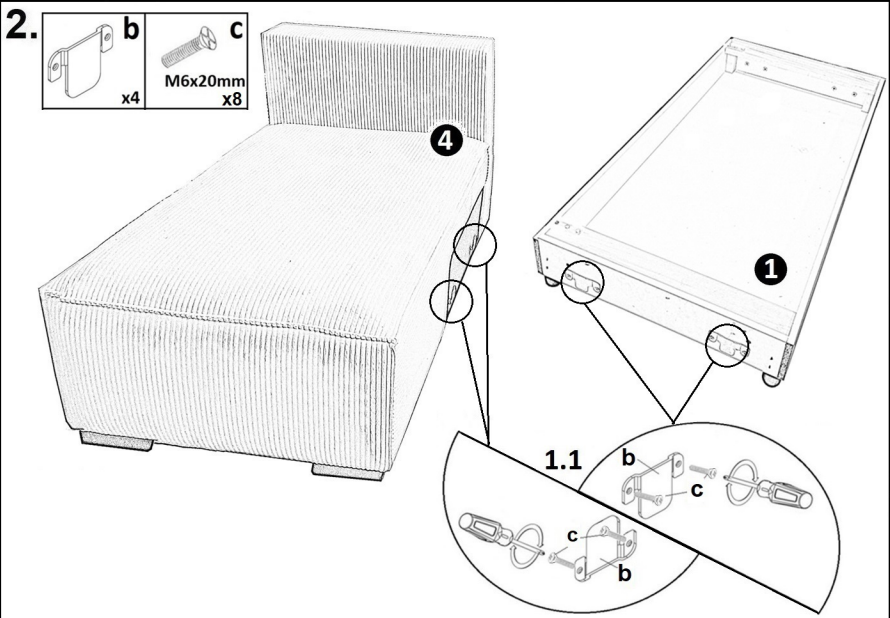

Ver. 06.11.2023.

Article number: 1372529

VERANO - R

	↖	↗	↘	PCS	↻
1	1340	685	185	x1	1/3
2	1340	800	420	x1	1/3
3	1340	660	230	x1	1/3
4	1530	835	420	x1	2/3
5	1010	530	210	x1	3/3
6	1010	530	210	x1	3/3
7	840	440	230	x1	2/3
8	1340	440	230	x1	2/3

Ver. 06.11.2023.

Article number: 1372529

VERANO - R

VERANO - L

	↙	↘	↗	PCS	↻
1	1340	685	185	x1	1/3
2	1340	800	420	x1	1/3
3	1340	660	230	x1	1/3
4	1530	835	420	x1	2/3
5	1010	530	210	x1	3/3
6	1010	530	210	x1	3/3
7	840	440	230	x1	2/3
8	1340	440	230	x1	2/3