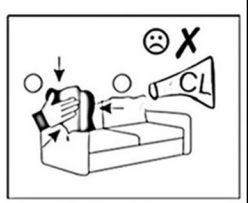

Ver. 06.11.2023.

Article number: 1372529

VERANO - R

	↖	↗	↘	PCS	↻
1	1340	685	185	x1	1/3
2	1340	800	420	x1	1/3
3	1340	660	230	x1	1/3
4	1530	835	420	x1	2/3
5	1010	530	210	x1	3/3
6	1010	530	210	x1	3/3
7	840	440	230	x1	2/3
8	1340	440	230	x1	2/3

Ver. 06.11.2023.

Article number: 1372529

VERANO - R

VERANO - L

	↙	↘	↗	PCS	↻
1	1340	685	185	x1	1/3
2	1340	800	420	x1	1/3
3	1340	660	230	x1	1/3
4	1530	835	420	x1	2/3
5	1010	530	210	x1	3/3
6	1010	530	210	x1	3/3
7	840	440	230	x1	2/3
8	1340	440	230	x1	2/3