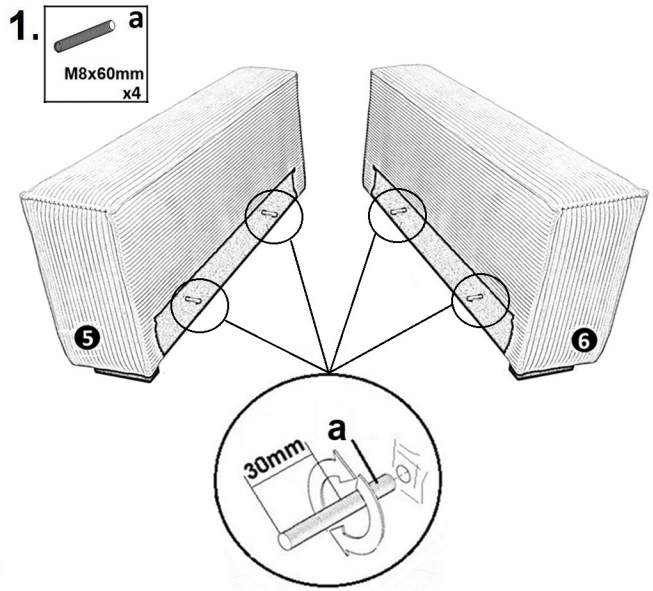

Ver. 06.11.2023.

Article number: 1372529

VERANO - R

	↖	↗	↘	PCS	↻
1	1340	685	185	x1	1/3
2	1340	800	420	x1	1/3
3	1340	660	230	x1	1/3
4	1530	835	420	x1	2/3
5	1010	530	210	x1	3/3
6	1010	530	210	x1	3/3
7	840	440	230	x1	2/3
8	1340	440	230	x1	2/3

Ver. 06.11.2023.

Article number: 1372529

VERANO - R

VERANO - L

	↙	↘	↗	PCS	↻
1	1340	685	185	x1	1/3
2	1340	800	420	x1	1/3
3	1340	660	230	x1	1/3
4	1530	835	420	x1	2/3
5	1010	530	210	x1	3/3
6	1010	530	210	x1	3/3
7	840	440	230	x1	2/3
8	1340	440	230	x1	2/3