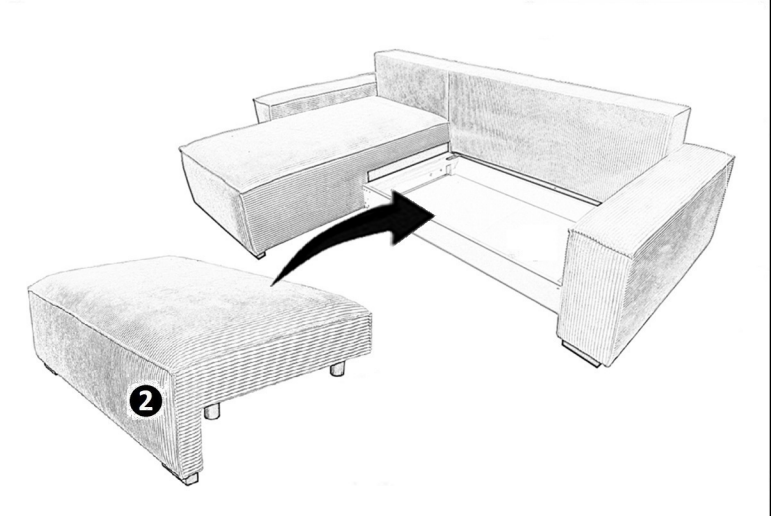

Ver. 06.11.2023.

Article number: 1372529

VERANO - R

	↖	↗	↘	PCS	↻
1	1340	685	185	x1	1/3
2	1340	800	420	x1	1/3
3	1340	660	230	x1	1/3
4	1530	835	420	x1	2/3
5	1010	530	210	x1	3/3
6	1010	530	210	x1	3/3
7	840	440	230	x1	2/3
8	1340	440	230	x1	2/3

Ver. 06.11.2023.

Article number: 1372529

VERANO - R

VERANO - L

	↙	↘	↗	PCS	↻
1	1340	685	185	x1	1/3
2	1340	800	420	x1	1/3
3	1340	660	230	x1	1/3
4	1530	835	420	x1	2/3
5	1010	530	210	x1	3/3
6	1010	530	210	x1	3/3
7	840	440	230	x1	2/3
8	1340	440	230	x1	2/3