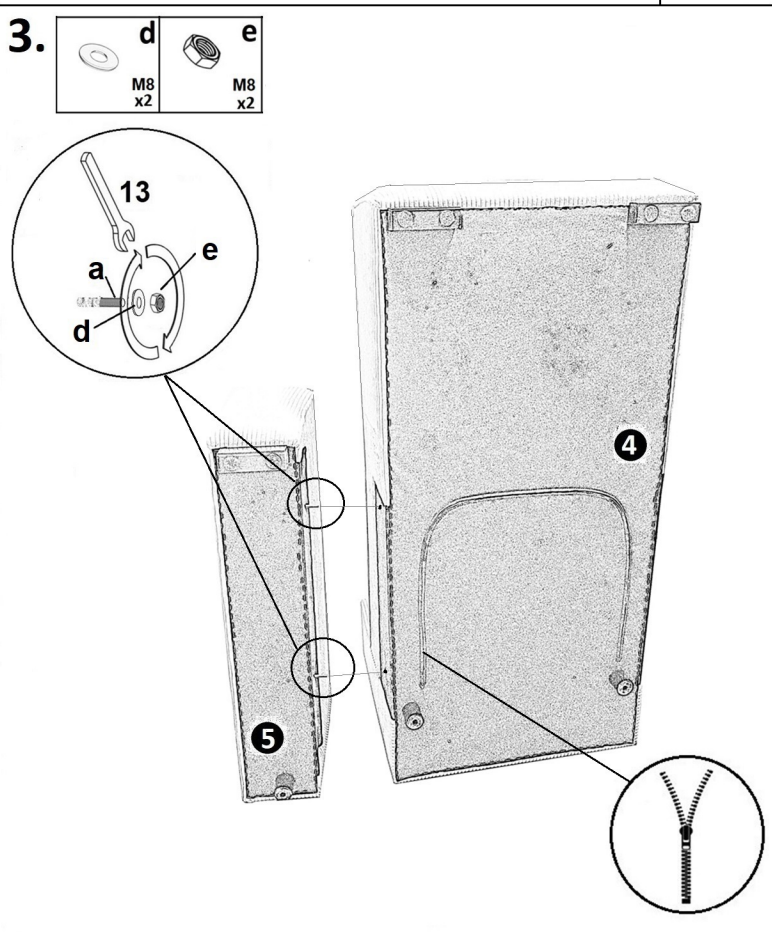

Ver. 06.11.2023.

Article number: 1372529

VERANO - R

	↖	↗	↘	PCS	↻
1	1340	685	185	x1	1/3
2	1340	800	420	x1	1/3
3	1340	660	230	x1	1/3
4	1530	835	420	x1	2/3
5	1010	530	210	x1	3/3
6	1010	530	210	x1	3/3
7	840	440	230	x1	2/3
8	1340	440	230	x1	2/3

Ver. 06.11.2023.

Article number: 1372529

VERANO - R

VERANO - L

	↙	↘	↗	PCS	↻
1	1340	685	185	x1	1/3
2	1340	800	420	x1	1/3
3	1340	660	230	x1	1/3
4	1530	835	420	x1	2/3
5	1010	530	210	x1	3/3
6	1010	530	210	x1	3/3
7	840	440	230	x1	2/3
8	1340	440	230	x1	2/3