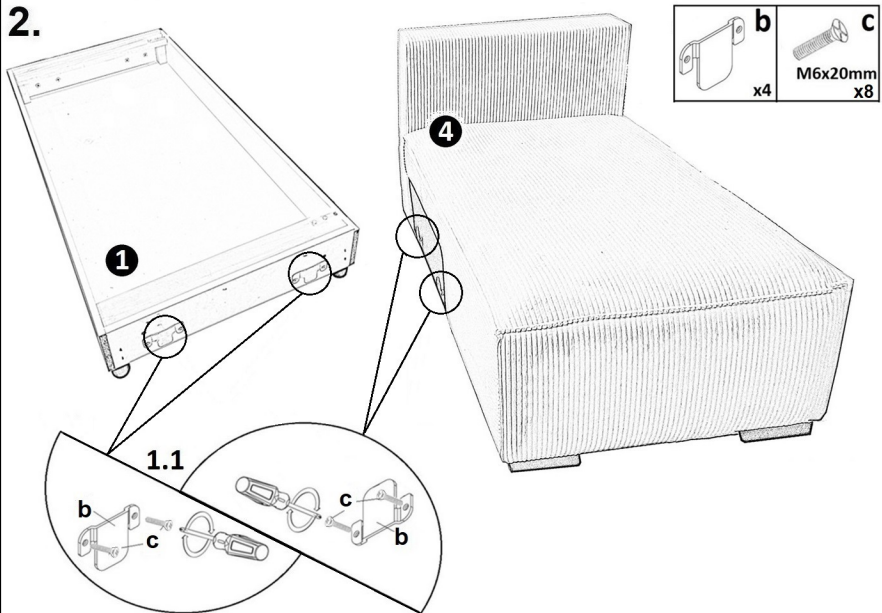

Ver. 06.11.2023.

Article number: 1372529

VERANO - R

	↖	↗	↘	PCS	↻
1	1340	685	185	x1	1/3
2	1340	800	420	x1	1/3
3	1340	660	230	x1	1/3
4	1530	835	420	x1	2/3
5	1010	530	210	x1	3/3
6	1010	530	210	x1	3/3
7	840	440	230	x1	2/3
8	1340	440	230	x1	2/3

Ver. 06.11.2023.

Article number: 1372529

VERANO - R

VERANO - L

	↙	↘	↗	PCS	↻
1	1340	685	185	x1	1/3
2	1340	800	420	x1	1/3
3	1340	660	230	x1	1/3
4	1530	835	420	x1	2/3
5	1010	530	210	x1	3/3
6	1010	530	210	x1	3/3
7	840	440	230	x1	2/3
8	1340	440	230	x1	2/3