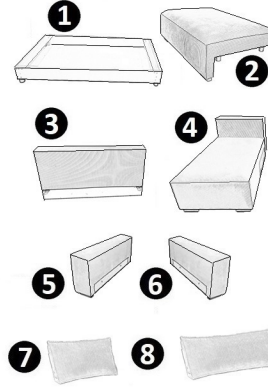

Ver. 06.11.2023.

Article number: 1372529

VERANO - R

	↖	↗	↘	PCS	↻
1	1340	685	185	x1	1/3
2	1340	800	420	x1	1/3
3	1340	660	230	x1	1/3
4	1530	835	420	x1	2/3
5	1010	530	210	x1	3/3
6	1010	530	210	x1	3/3
7	840	440	230	x1	2/3
8	1340	440	230	x1	2/3

Ver. 06.11.2023.

Article number: 1372529

VERANO - R

VERANO - L

	↙	↘	↗	PCS	↻
1	1340	685	185	x1	1/3
2	1340	800	420	x1	1/3
3	1340	660	230	x1	1/3
4	1530	835	420	x1	2/3
5	1010	530	210	x1	3/3
6	1010	530	210	x1	3/3
7	840	440	230	x1	2/3
8	1340	440	230	x1	2/3