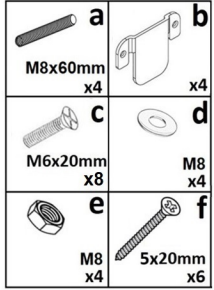

Ver. 06.11.2023.

Article number: 1372529

VERANO - R

	↖	↗	↘	PCS	↻
1	1340	685	185	x1	1/3
2	1340	800	420	x1	1/3
3	1340	660	230	x1	1/3
4	1530	835	420	x1	2/3
5	1010	530	210	x1	3/3
6	1010	530	210	x1	3/3
7	840	440	230	x1	2/3
8	1340	440	230	x1	2/3

Ver. 06.11.2023.

Article number: 1372529

VERANO - R

VERANO - L

	↙	↘	↗	PCS	↻
1	1340	685	185	x1	1/3
2	1340	800	420	x1	1/3
3	1340	660	230	x1	1/3
4	1530	835	420	x1	2/3
5	1010	530	210	x1	3/3
6	1010	530	210	x1	3/3
7	840	440	230	x1	2/3
8	1340	440	230	x1	2/3