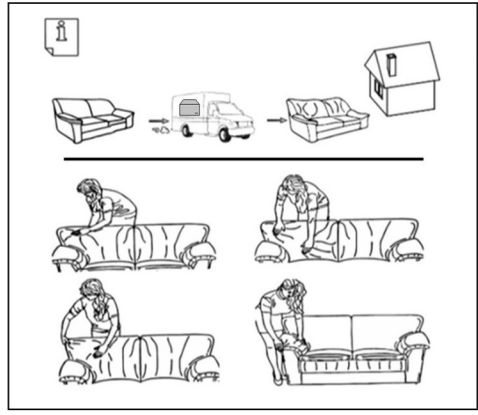

Ver. 06.11.2023.

Article number: 1372529

VERANO - R

	↖	↗	↘	PCS	↻
1	1340	685	185	x1	1/3
2	1340	800	420	x1	1/3
3	1340	660	230	x1	1/3
4	1530	835	420	x1	2/3
5	1010	530	210	x1	3/3
6	1010	530	210	x1	3/3
7	840	440	230	x1	2/3
8	1340	440	230	x1	2/3

Ver. 06.11.2023.

Article number: 1372529

VERANO - R

VERANO - L

	↙	↘	↗	PCS	↻
1	1340	685	185	x1	1/3
2	1340	800	420	x1	1/3
3	1340	660	230	x1	1/3
4	1530	835	420	x1	2/3
5	1010	530	210	x1	3/3
6	1010	530	210	x1	3/3
7	840	440	230	x1	2/3
8	1340	440	230	x1	2/3