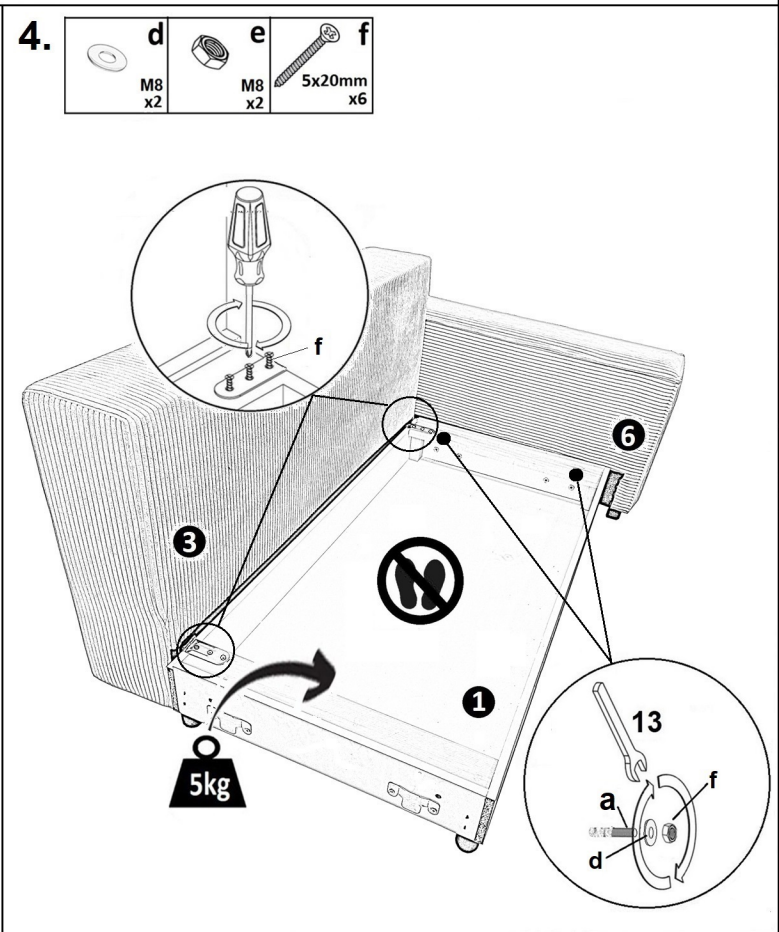

Ver. 06.11.2023.

Article number: 1372529

VERANO - R

	↖	↗	↘	PCS	↻
1	1340	685	185	x1	1/3
2	1340	800	420	x1	1/3
3	1340	660	230	x1	1/3
4	1530	835	420	x1	2/3
5	1010	530	210	x1	3/3
6	1010	530	210	x1	3/3
7	840	440	230	x1	2/3
8	1340	440	230	x1	2/3

Ver. 06.11.2023.

Article number: 1372529

VERANO - R

VERANO - L

	↙	↘	↗	PCS	↻
1	1340	685	185	x1	1/3
2	1340	800	420	x1	1/3
3	1340	660	230	x1	1/3
4	1530	835	420	x1	2/3
5	1010	530	210	x1	3/3
6	1010	530	210	x1	3/3
7	840	440	230	x1	2/3
8	1340	440	230	x1	2/3