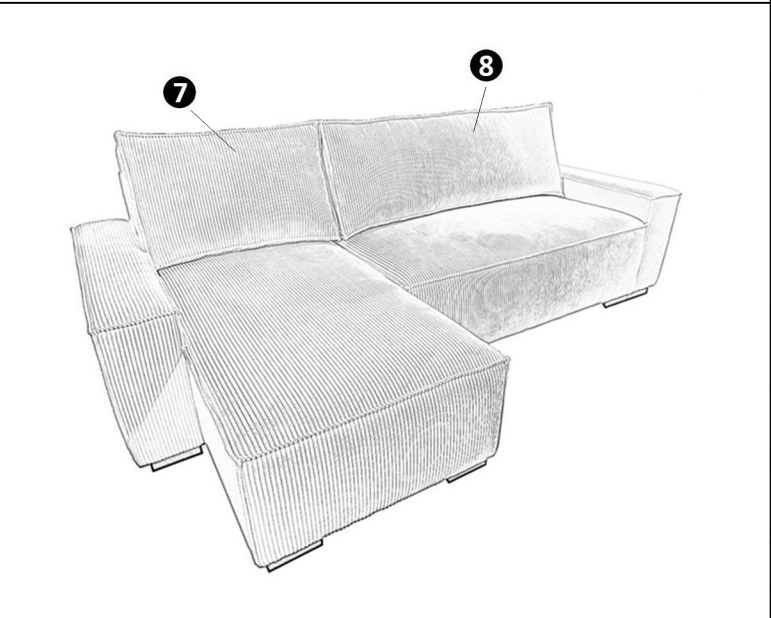

Ver. 06.11.2023.

Article number: 1372529

VERANO - R

	↖	↗	↘	PCS	↻
1	1340	685	185	x1	1/3
2	1340	800	420	x1	1/3
3	1340	660	230	x1	1/3
4	1530	835	420	x1	2/3
5	1010	530	210	x1	3/3
6	1010	530	210	x1	3/3
7	840	440	230	x1	2/3
8	1340	440	230	x1	2/3

Ver. 06.11.2023.

Article number: 1372529

VERANO - R

VERANO - L

	↙	↘	↗	PCS	↻
1	1340	685	185	x1	1/3
2	1340	800	420	x1	1/3
3	1340	660	230	x1	1/3
4	1530	835	420	x1	2/3
5	1010	530	210	x1	3/3
6	1010	530	210	x1	3/3
7	840	440	230	x1	2/3
8	1340	440	230	x1	2/3