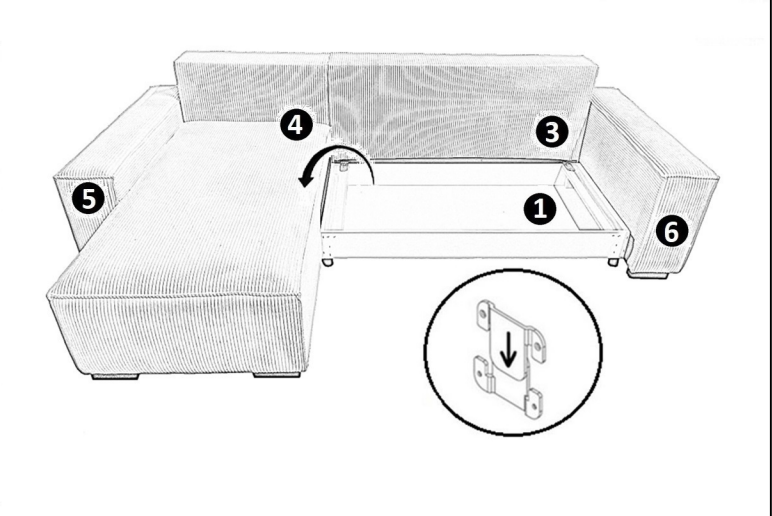

Ver. 06.11.2023.

Article number: 1372529

VERANO - R

	↖	↗	↘	PCS	↻
1	1340	685	185	x1	1/3
2	1340	800	420	x1	1/3
3	1340	660	230	x1	1/3
4	1530	835	420	x1	2/3
5	1010	530	210	x1	3/3
6	1010	530	210	x1	3/3
7	840	440	230	x1	2/3
8	1340	440	230	x1	2/3

Ver. 06.11.2023.

Article number: 1372529

VERANO - R

VERANO - L

	↙	↘	↗	PCS	↻
1	1340	685	185	x1	1/3
2	1340	800	420	x1	1/3
3	1340	660	230	x1	1/3
4	1530	835	420	x1	2/3
5	1010	530	210	x1	3/3
6	1010	530	210	x1	3/3
7	840	440	230	x1	2/3
8	1340	440	230	x1	2/3