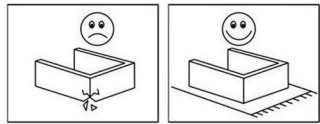

Ver. 06.11.2023.

Article number: 1372529

VERANO - R

	↖	↗	↘	PCS	↻
1	1340	685	185	x1	1/3
2	1340	800	420	x1	1/3
3	1340	660	230	x1	1/3
4	1530	835	420	x1	2/3
5	1010	530	210	x1	3/3
6	1010	530	210	x1	3/3
7	840	440	230	x1	2/3
8	1340	440	230	x1	2/3

Ver. 06.11.2023.

Article number: 1372529

VERANO - R

VERANO - L

	↙	↘	↗	PCS	↻
1	1340	685	185	x1	1/3
2	1340	800	420	x1	1/3
3	1340	660	230	x1	1/3
4	1530	835	420	x1	2/3
5	1010	530	210	x1	3/3
6	1010	530	210	x1	3/3
7	840	440	230	x1	2/3
8	1340	440	230	x1	2/3