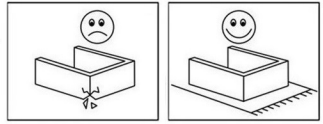

Ver. 06.11.2023.

Article number: 1372529

VERANO - R

VERANO - L

	↙	↘	↗	PCS	↻
1	1340	685	185	x1	1/3
2	1340	800	420	x1	1/3
3	1340	660	230	x1	1/3
4	1530	835	420	x1	2/3
5	1010	530	210	x1	3/3
6	1010	530	210	x1	3/3
7	840	440	230	x1	2/3
8	1340	440	230	x1	2/3