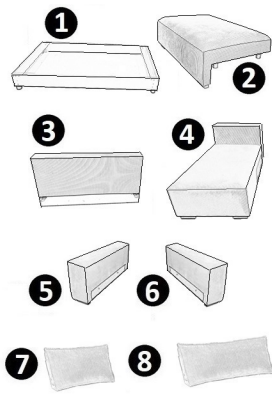

Ver. 06.11.2023.

Article number: 1372529

VERANO - R

	↖	↗	↘	PCS	↻
1	1340	685	185	x1	1/3
2	1340	800	420	x1	1/3
3	1340	660	230	x1	1/3
4	1530	835	420	x1	2/3
5	1010	530	210	x1	3/3
6	1010	530	210	x1	3/3
7	840	440	230	x1	2/3
8	1340	440	230	x1	2/3

Ver. 06.11.2023.

Article number: 1372529

VERANO - R

VERANO - L

	↙	↘	↗	PCS	↻
1	1340	685	185	x1	1/3
2	1340	800	420	x1	1/3
3	1340	660	230	x1	1/3
4	1530	835	420	x1	2/3
5	1010	530	210	x1	3/3
6	1010	530	210	x1	3/3
7	840	440	230	x1	2/3
8	1340	440	230	x1	2/3