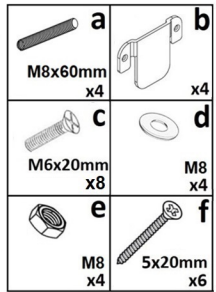

Ver. 06.11.2023.

Article number: 1372529

VERANO - R

	↖	↗	↘	PCS	↻
1	1340	685	185	x1	1/3
2	1340	800	420	x1	1/3
3	1340	660	230	x1	1/3
4	1530	835	420	x1	2/3
5	1010	530	210	x1	3/3
6	1010	530	210	x1	3/3
7	840	440	230	x1	2/3
8	1340	440	230	x1	2/3

Ver. 06.11.2023.

Article number: 1372529

VERANO - R

VERANO - L

	↙	↘	↗	PCS	↻
1	1340	685	185	x1	1/3
2	1340	800	420	x1	1/3
3	1340	660	230	x1	1/3
4	1530	835	420	x1	2/3
5	1010	530	210	x1	3/3
6	1010	530	210	x1	3/3
7	840	440	230	x1	2/3
8	1340	440	230	x1	2/3