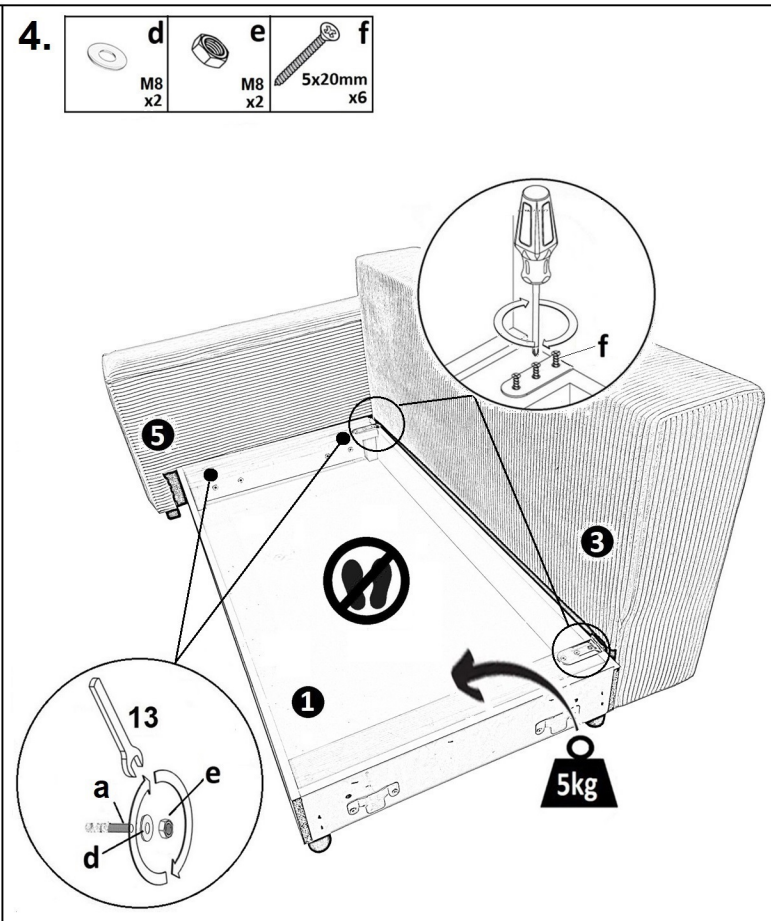

Ver. 06.11.2023.

Article number: 1372529

VERANO - R

VERANO - L

	↙	↘	↗	PCS	↻
1	1340	685	185	x1	1/3
2	1340	800	420	x1	1/3
3	1340	660	230	x1	1/3
4	1530	835	420	x1	2/3
5	1010	530	210	x1	3/3
6	1010	530	210	x1	3/3
7	840	440	230	x1	2/3
8	1340	440	230	x1	2/3