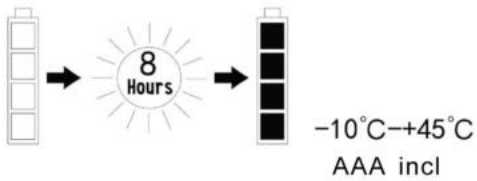

GD6075

14.5x21cm

GLOBO
LIGHTING

Art:33407

GLOBO Handels GmbH

Gewerbestrasse 3

A-9184 Sankt Peter AUSTRIA

www.globo-lighting.com