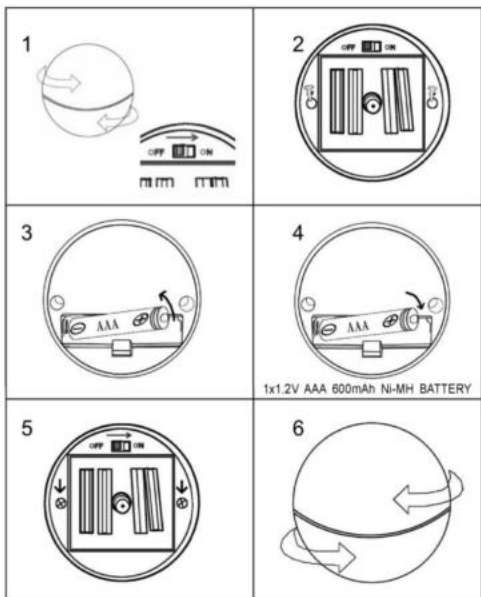

GD6075

14.5x21cm

GLOBO
LIGHTING

Art:33407

GLOBO Handels GmbH

Gewerbestrasse 3

A-9184 Sankt Peter AUSTRIA

www.globo-lighting.com