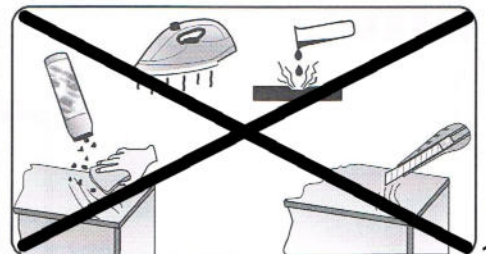

Salvatore (1D/ALI/li)(1D/AL/re)

(DE) Montageanleitung	(FR) Notice de montage
(PL) Instrukcja montażu	(RO) Instrucțiuni de asamblare
(NL) Handleiding voor de montage	(SK) Montážny návod
(GB) Assembly instructions	(CZ) Montážní návod
(TR) Montaj talimatı	(HU) Szerelési útmutató
(RU) Инструкция по монтажу	(SLO) Navodila za montažo
(IT) Istruzioni di montaggio	

Service - Servis - Dienstverlening - Servis - Serwis - Сервисная служба - Servizio - Service
Serviciu - Služby - Szolgáltatás - Storitev

Name - Nazwa - Naam - Name - Isim - название
Nome - Nom - Numele - Meno - Jméno - Neve - Ime

Salvatore (1D/ALI/li)(1D/AL/re)

14-02-2026