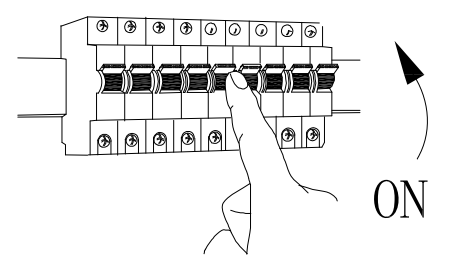

A

B

GLOBO

LIGHTING

67280-30

C

GLOBO Handels GmbH
 Gewerbestr. 3
 A-9184 Sankt Peter
 AUSTRIA
www.globo-lighting.com
office@globo-lighting.com

LED 30W SMD 30-40V
 220-240V~ 50/60Hz