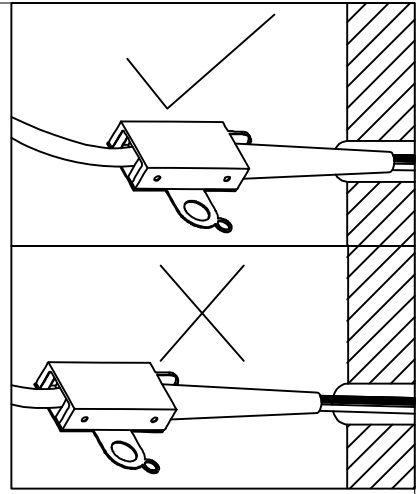

A

B

GLOBO

LIGHTING

67280-30

C

GLOBO Handels GmbH
 Gewerbestr. 3
 A-9184 Sankt Peter
 AUSTRIA
www.globo-lighting.com
office@globo-lighting.com

LED 30W SMD 30-40V
 220-240V~ 50/60Hz