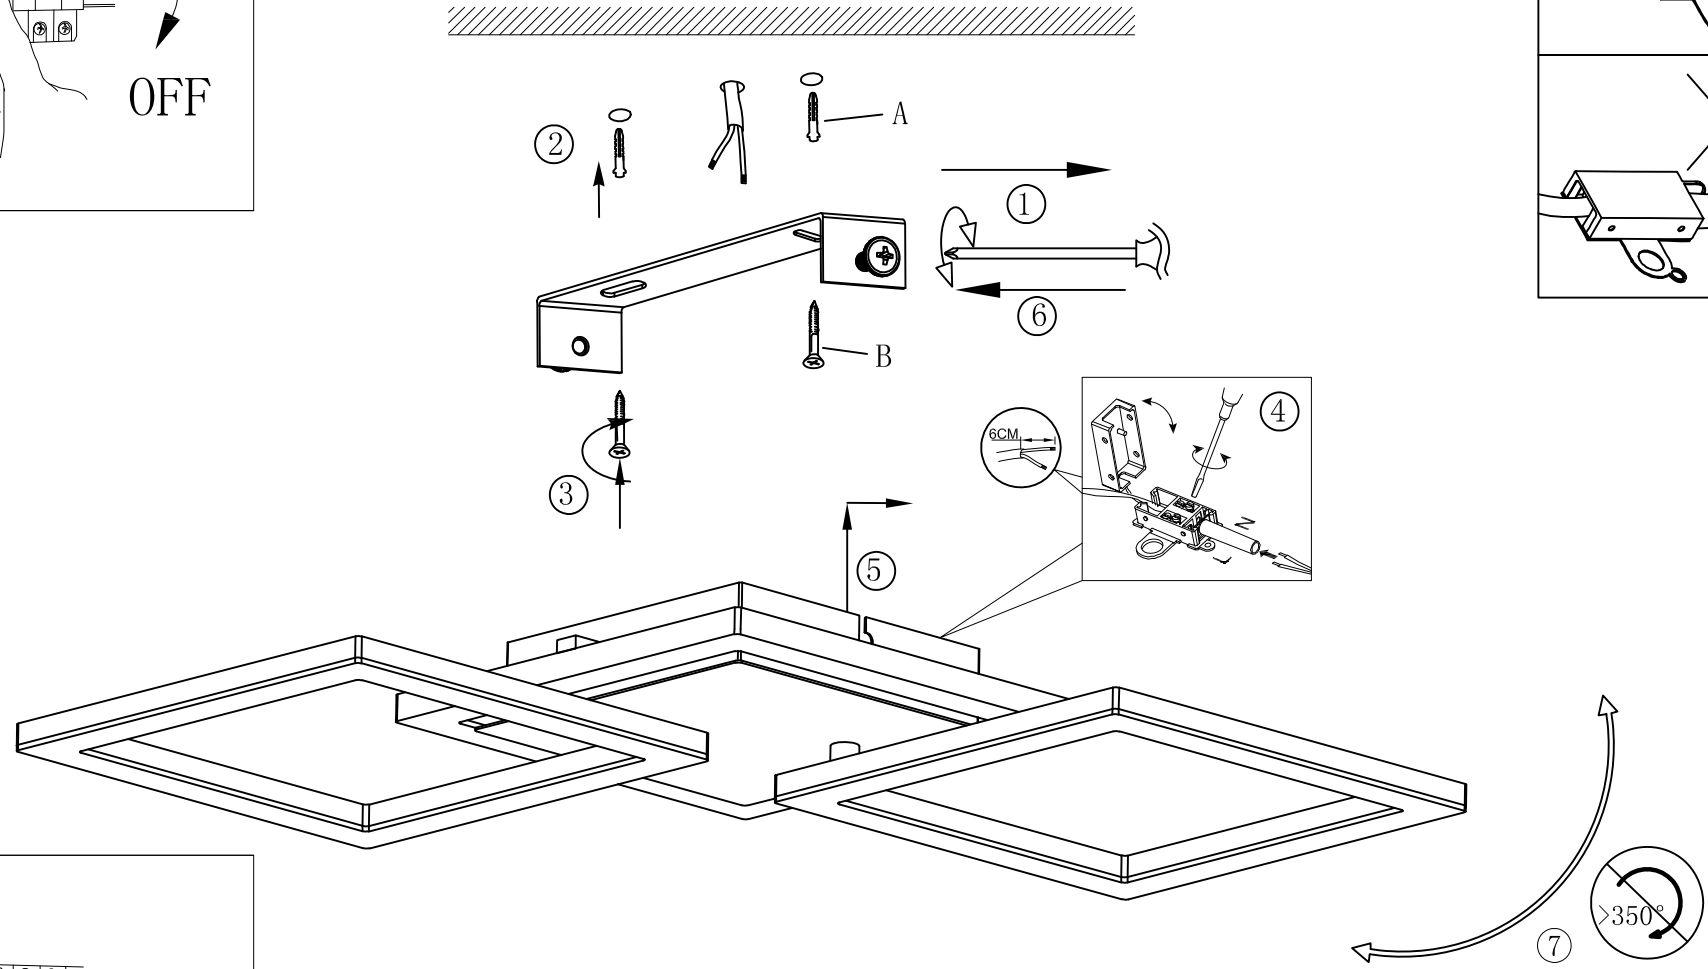

A

B

GLOBO

LIGHTING

67280-30

C

GLOBO Handels GmbH
 Gewerbestr. 3
 A-9184 Sankt Peter
 AUSTRIA
www.globo-lighting.com
office@globo-lighting.com

LED 30W SMD 30-40V
 220-240V~ 50/60Hz