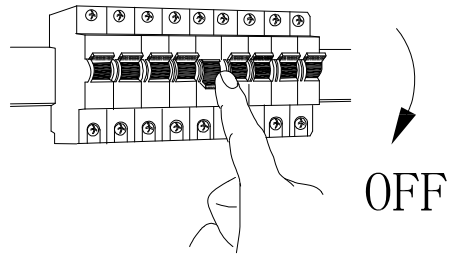

A

B

GLOBO

LIGHTING

67280-30

C

GLOBO Handels GmbH
 Gewerbestr. 3
 A-9184 Sankt Peter
 AUSTRIA
www.globo-lighting.com
office@globo-lighting.com

LED 30W SMD 30-40V
 220-240V~ 50/60Hz