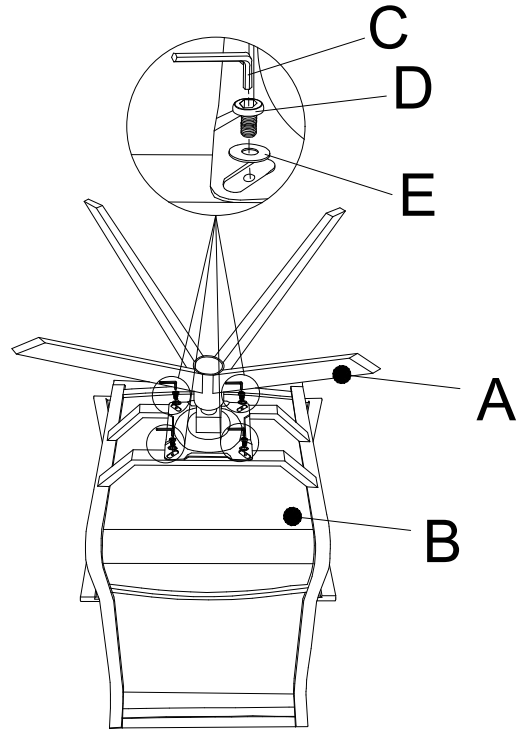

A		X1
B		X1
C		X1
D	 M6*16	X4
E		X4

TURNER(1364479)  
 AMATIO  
 Zurbrueggen Wohn-Zentrum GmbH  
 Hans-Boeckler-Strasse 4 – 59423  
 Unna, Germany

15MIN