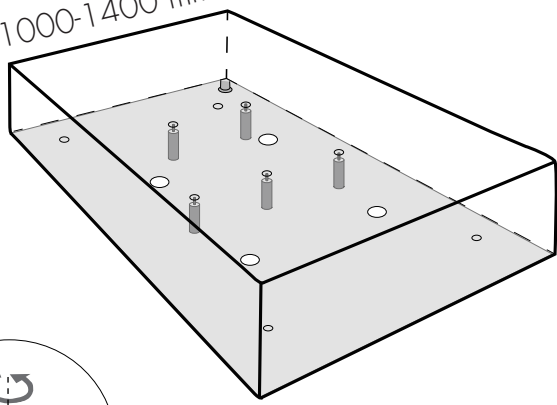

BEUTEL-64

- 16x 
- 16 
- 16x 

BEUTEL-70

10

DE

Stützfußposition D04

EN

Support legs position D04

700 - 1000 mm

900 mm

1000-1400 mm

Stützfüsse/
Support legs **X**

DE Montageanleitung Unterbau

EN Assembly instructions base unit

DE

Montageanleitung - Kopfteil/ Bodennah