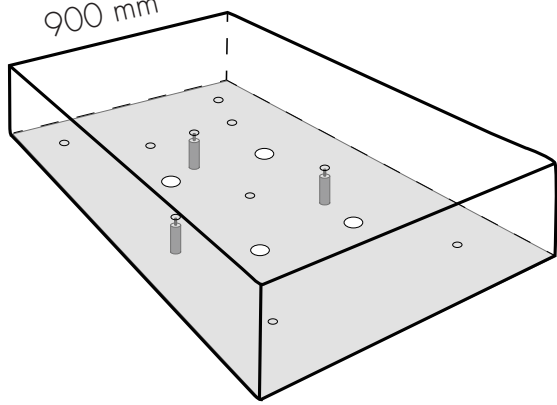

BEUTEL-64

- 16x 
- 16 
- 16x 

BEUTEL-70

10

DE

Stützfußposition D04

EN

Support legs position D04

700 - 1000 mm

900 mm

1000-1400 mm

Stützfüsse/
Support legs **X**

DE Montageanleitung Unterbau

EN Assembly instructions base unit

DE

Montageanleitung - Kopfteil/ Bodennah