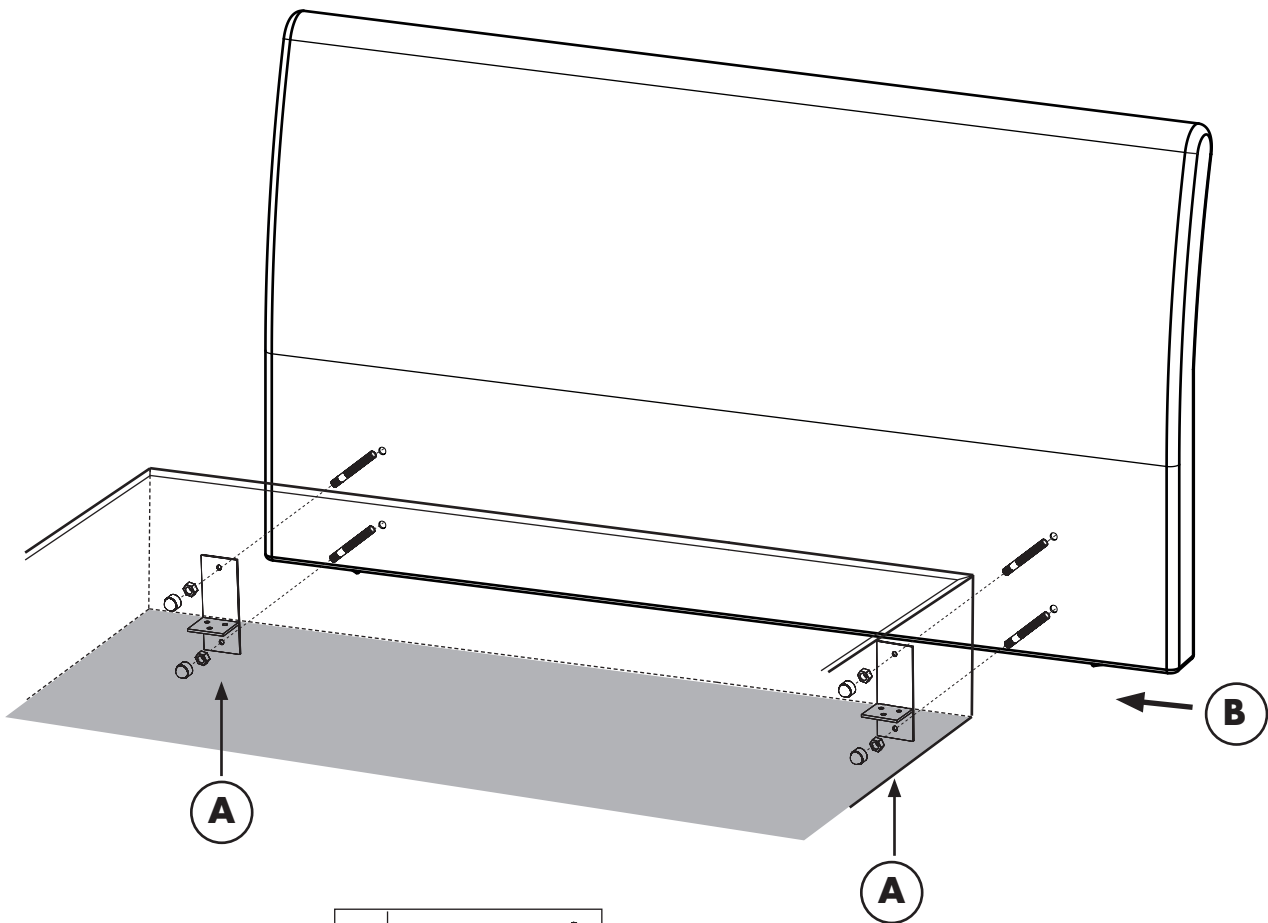

700 - 1000 mm

900 mm

1000-1400 mm

Stützfüsse/
Support legs **X**

DE Montageanleitung Unterbau

EN Assembly instructions base unit

DE

Montageanleitung - Kopfteil/ Bodennah

EN

Assembly instructions - Headboard/ Ground-level

A

B

A

A

B

	4x	
14	4x	
	4x	