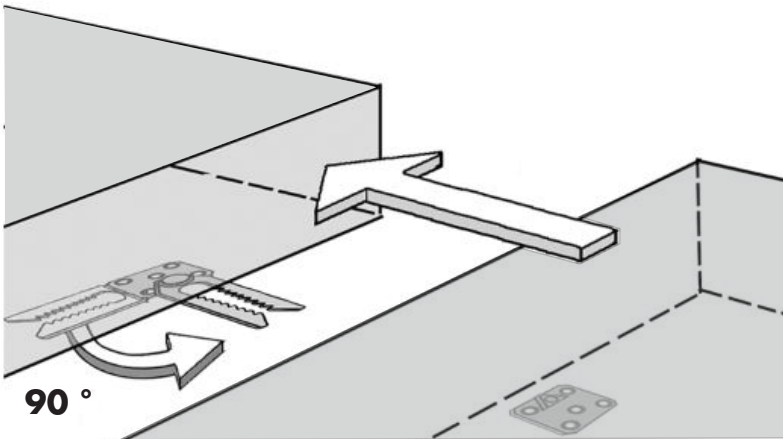

BEUTEL-64

- 16x 
- 16 
- 16x 

BEUTEL-70

10

DE

Stützfußposition D04

EN

Support legs position D04

700 - 1000 mm

900 mm

1000-1400 mm

Stützfüsse/
Support legs **X**

DE Montageanleitung Unterbau

EN Assembly instructions base unit

DE

Montageanleitung - Kopfteil/ Bodennah