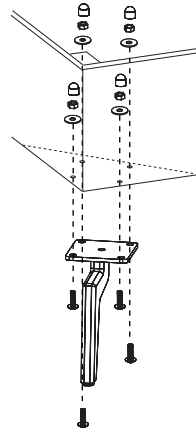

DE Montageanleitung W010

EN Assembly instructions W010

▾ Fußposition/ foot position

2x

8x 

BEUTEL-65

4x

16x 

BEUTEL-37

- 8x 
- 8x 
- 8x 
- 8x 

BEUTEL-43

o.

BEUTEL-63

- 16x 
- 16x 
- 16 
- 16x 

BEUTEL-44

o.

BEUTEL-64

- 16x 
- 16 
- 16x 

BEUTEL-70

10

DE

Stützfußposition D04

EN

Support legs position D04

700 - 1000 mm

900 mm

1000-1400 mm

Stützfüsse/
Support legs **X**

DE Montageanleitung Unterbau

EN Assembly instructions base unit

DE

Montageanleitung - Kopfteil/ Bodennah