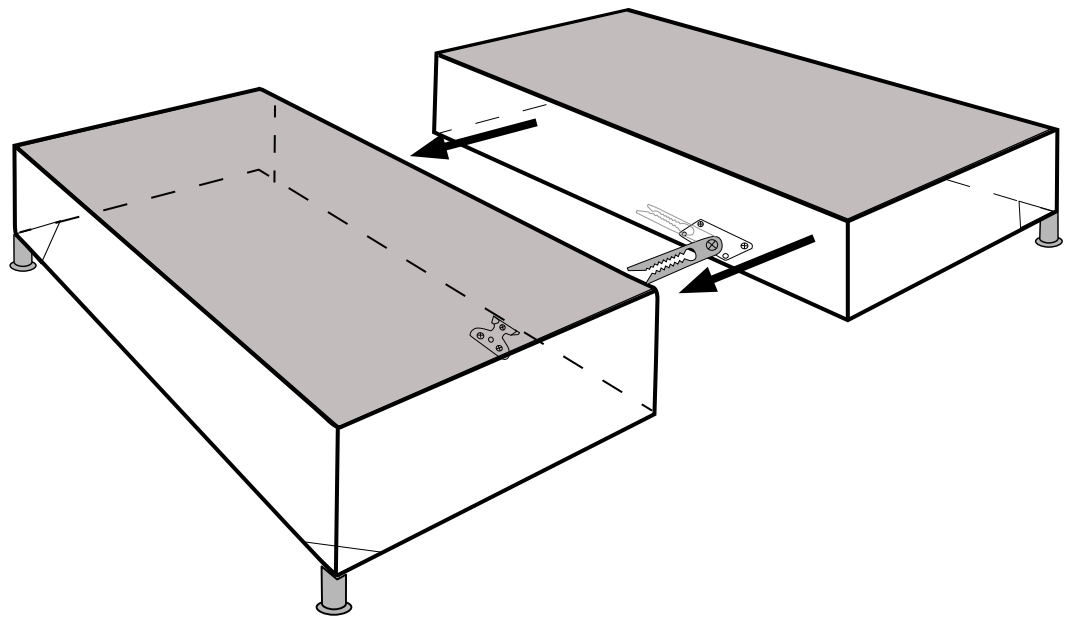

BEUTEL-64

- 16x 
- 16 
- 16x 

BEUTEL-70

10

DE

Stützfußposition D04

EN

Support legs position D04

700 - 1000 mm

900 mm

1000-1400 mm

Stützfüsse/
Support legs **X**

DE Montageanleitung Unterbau

EN Assembly instructions base unit

DE

Montageanleitung - Kopfteil/ Bodennah

EN

Assembly instructions - Headboard/ Ground-level

A

B

A

A

B

	4x	
14	4x	
	4x	