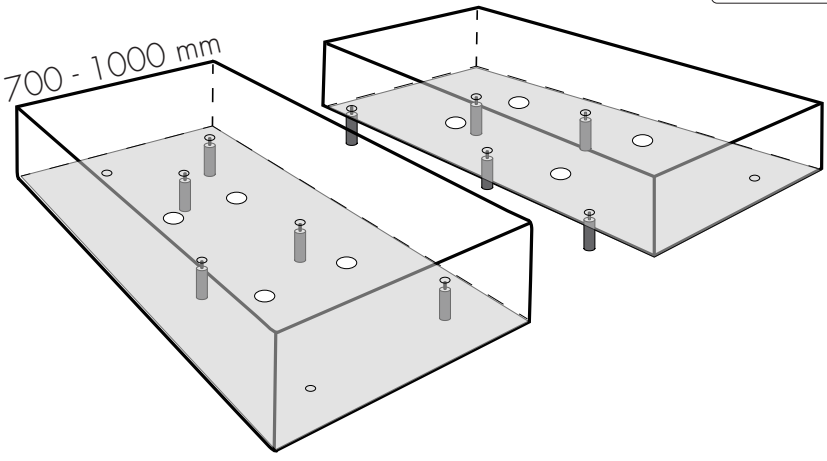

BEUTEL-64

- 16x 
- 16 
- 16x 

BEUTEL-70

10

DE

Stützfußposition D04

EN

Support legs position D04

700 - 1000 mm

900 mm

1000-1400 mm

Stützfüsse/
Support legs **X**

DE Montageanleitung Unterbau

EN Assembly instructions base unit

DE

Montageanleitung - Kopfteil/ Bodennah