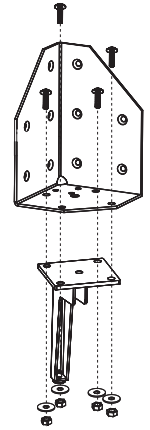

DE Montageanleitung W010

EN Assembly instructions W010

▾ Fußposition/ foot position

2x

8x 

BEUTEL-65

4x

16x 

BEUTEL-37

- 8x 
- 8x 
- 8x 
- 8x 

BEUTEL-43

o.

BEUTEL-63

- 16x 
- 16x 
- 16 
- 16x 

BEUTEL-44

o.

BEUTEL-64

- 16x 
- 16 
- 16x 

BEUTEL-70

10

DE

Stützfußposition D04

EN

Support legs position D04

700 - 1000 mm

900 mm

1000-1400 mm

Stützfüsse/
Support legs **X**

DE Montageanleitung Unterbau

EN Assembly instructions base unit

DE

Montageanleitung - Kopfteil/ Bodennah