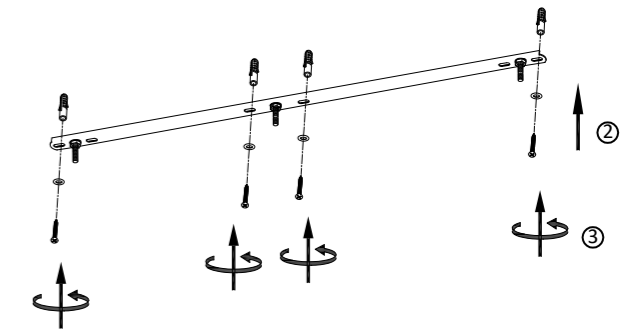

LED 6,3 W
1.100 lm
49 W
1.650 lm
t 25.000 h
T_K 3.000 K
15.000 x
< 0,5 s

| | | | | | |
|--------|-------------------------|----|--|----|--|
| 901842 | | | | | |
| | 230V/50Hz~ | | | | |
| LED | 7x LED-Board 9V DC/6,3W | | | | |
| 4x | | 4x | | 4x | |
| 1x | | 1x | | 1x | |