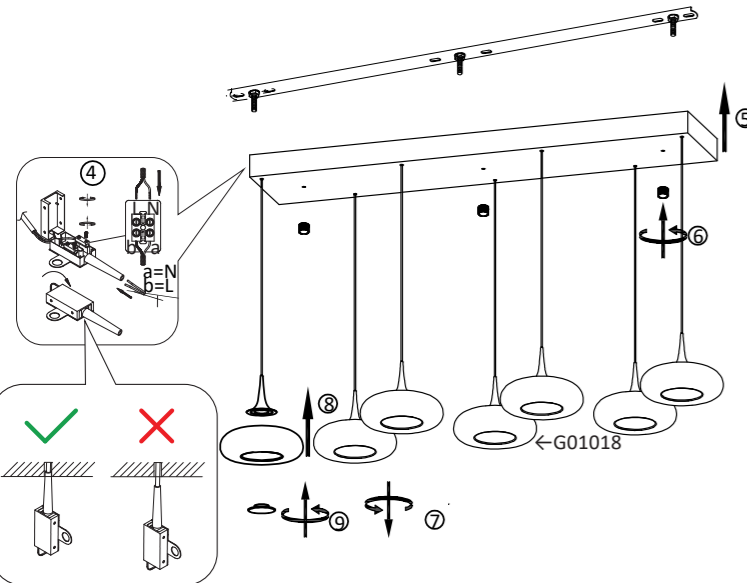

LED 6,3 W
1.100 lm
49 W
1.650 lm
t 25.000 h
T_K 3.000 K
15.000 x
< 0,5 s

| | | | | | |
|--------|-------------------------|----|--|----|--|
| 901842 | | | | | |
| | 230V/50Hz~ | | | | |
| LED | 7x LED-Board 9V DC/6,3W | | | | |
| 4x | | 4x | | 4x | |
| 1x | | 1x | | 1x | |