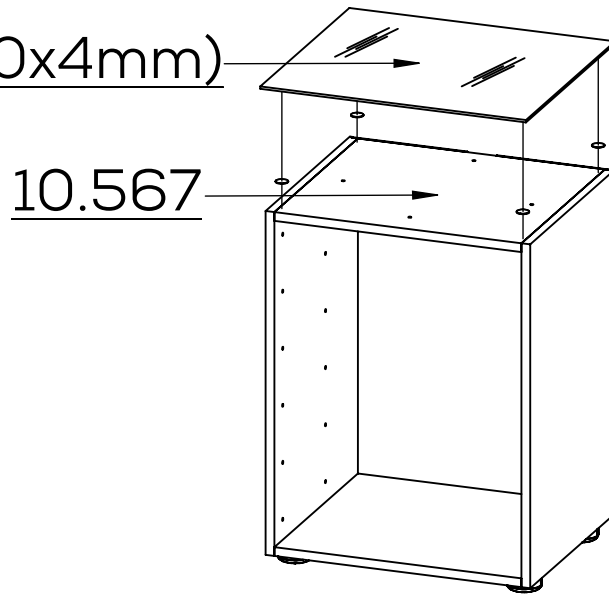

MEDIA

OFFICE

LIVING

MAJA
MÖBEL

K460

Modell
7800
7801

Glas (451x400x4mm)

Modell
7802
7803

45 min

06.08.2018

1

maja-moebel.de

K460

K456 Modell 7800/7801

K321 Modell 7802/7803

| | | | |
|---|---|--|--|
| <p>(E701000)</p>  <p>8x 8 x 30</p> | <p>(E701153)</p>  <p>8x</p> | <p>(E701231)</p>  <p>8x</p> | <p>(E700900)</p>  <p>15x 1.8 x 25</p> |
| <p>(E700000)</p>  <p>2x 4,0 x 25</p> | <p>(E701017)</p>  <p>2x 5 x 20</p> | <p>(E706327)</p>  <p>4x Ø 20mm</p> | <p>(E700000)</p>  <p>8x 4,0 x 15</p> |
| <p>(E704475)</p>   <p>4x</p> | | | |
| <p>(E709299)</p>    <p>1x</p> | | | |

K272

03.09.2018

1

maja-moebel.de

| | | | |
|--|---|---|---|
| <p>(E701149)</p>  <p>12x</p> | <p>(E701231)</p>  <p>12x</p> | <p>(E701010)</p>  <p>12x Ø 6,0 x 40mm</p> | <p>(E700020)</p>  <p>6x Ø 3,5 x 13mm</p> |
| <p>(E700140)</p>  <p>12x Ø 6,3 x 13mm</p> | <p>(E703408)</p>  <p>6x</p> | <p>(E706300)</p>  <p>3x</p> | |
| <p>(E710390)</p>  <p>3x 225mm</p> | | | |
| <p>(E703107)</p>  <p>3x 350mm</p> | | | |
| <p>(E703108)</p>  <p>3x 350mm</p> | | | |