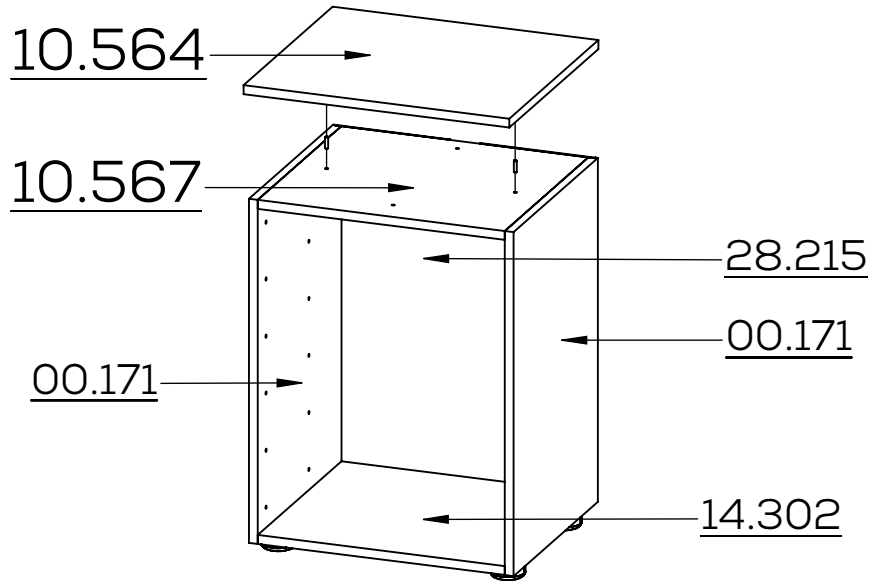

MEDIA

OFFICE

LIVING

MAJA
MÖBEL

K460

Modell
7800
7801

Glas (451x400x4mm)

Modell
7802
7803

45 min

06.08.2018

1

maja-moebel.de

K460

K456 Modell 7800/7801

K321 Modell 7802/7803

| | | | |
|---|---|--|--|
| <p>(E701000)</p>  <p>8x 8 x 30</p> | <p>(E701153)</p>  <p>8x</p> | <p>(E701231)</p>  <p>8x</p> | <p>(E700900)</p>  <p>15x 1.8 x 25</p> |
| <p>(E700000)</p>  <p>2x 4,0 x 25</p> | <p>(E701017)</p>  <p>2x 5 x 20</p> | <p>(E706327)</p>  <p>4x Ø 20mm</p> | <p>(E700000)</p>  <p>8x 4,0 x 15</p> |
| <p>(E704475)</p>   <p>4x</p> | | | |
| <p>(E709299)</p>    <p>1x</p> | | | |