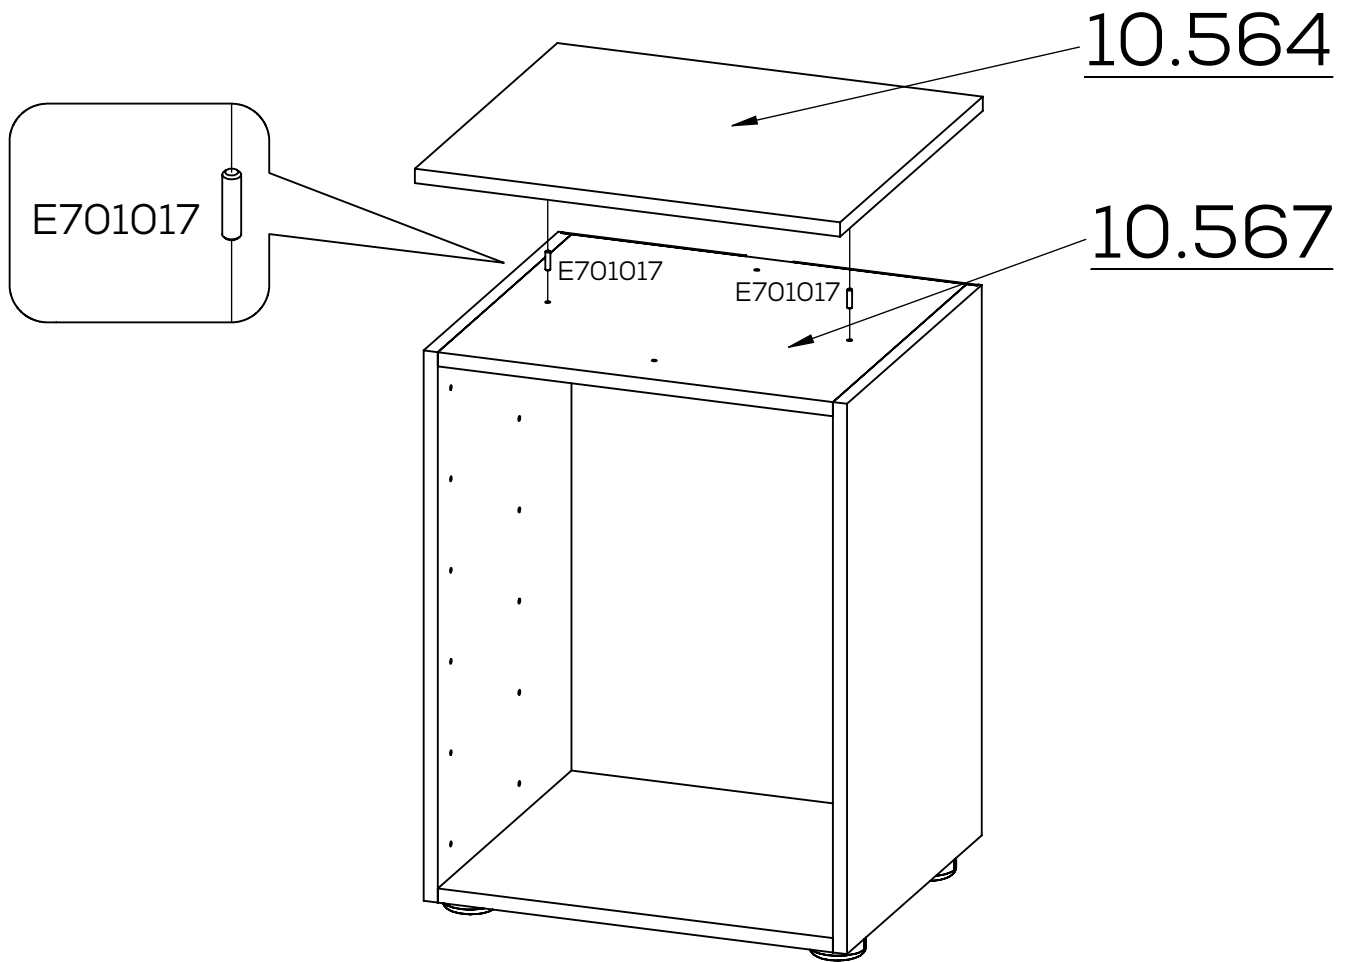

11

Modell 7800/7801 (K456)

12