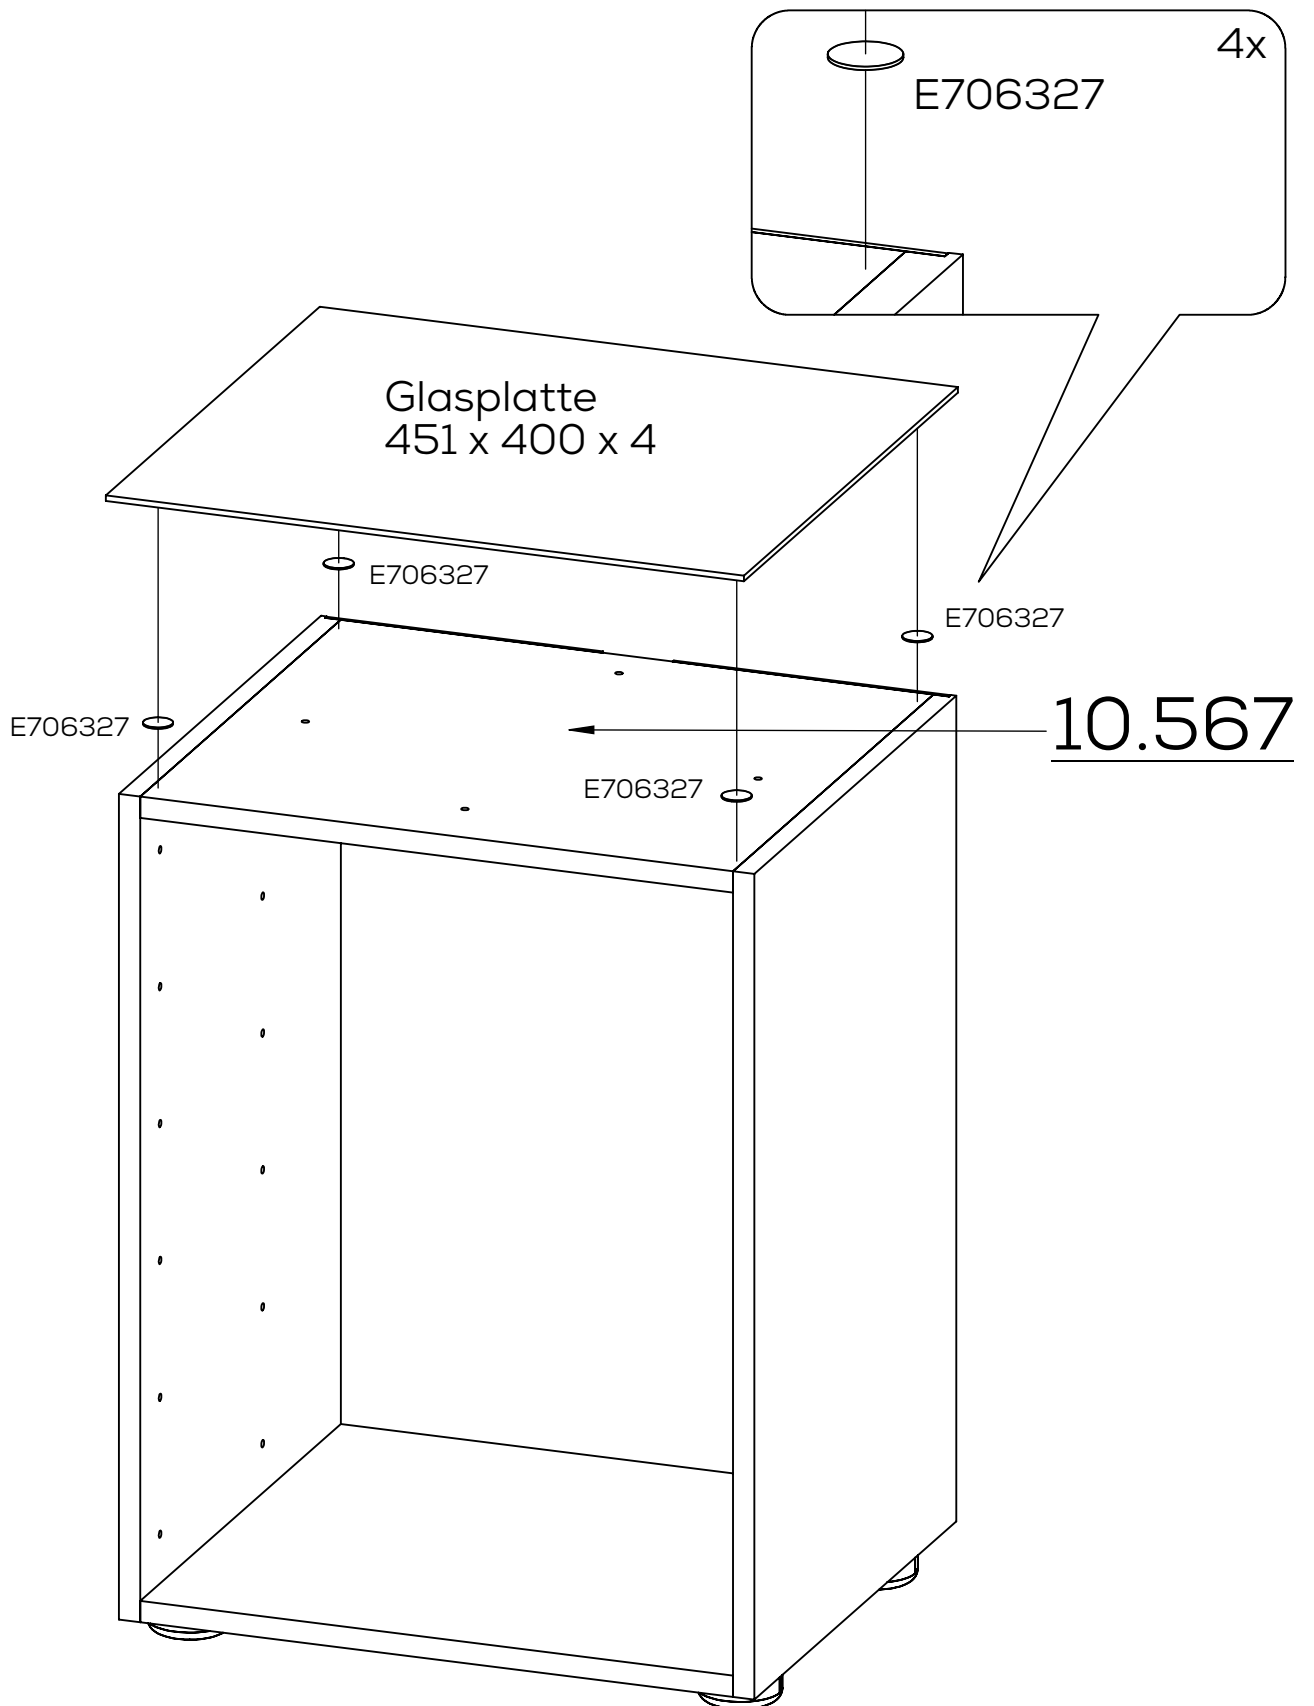

Modell 7802/7803 (K321)