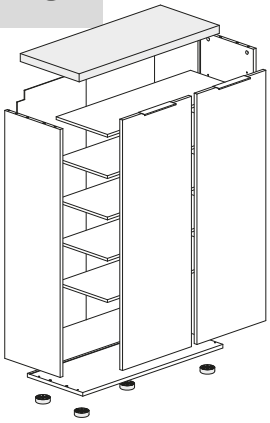

Schuhschrank 2 Türen

Art.-Nr.:
1191583

Idea

A  Ø15x13mm n.4	B  n.4	C  Ø8x10mm n.8	F  Ø5x50mm n.4	F3  Ø3x12mm n.6	F4  Ø4x12mm n.2
F5  Ø3,5x16mm n.8	F6  Ø4x30mm n.5	G2  n.5	H  15x13mm n.2	L1  Ø16 n.4	L2  Ø20 n.6
M  n.18	N  n.2	N2  n.22	O  n.4	O2  Dämpfung n.2	O3  n.2

1

2

3

4

5

6

7

8