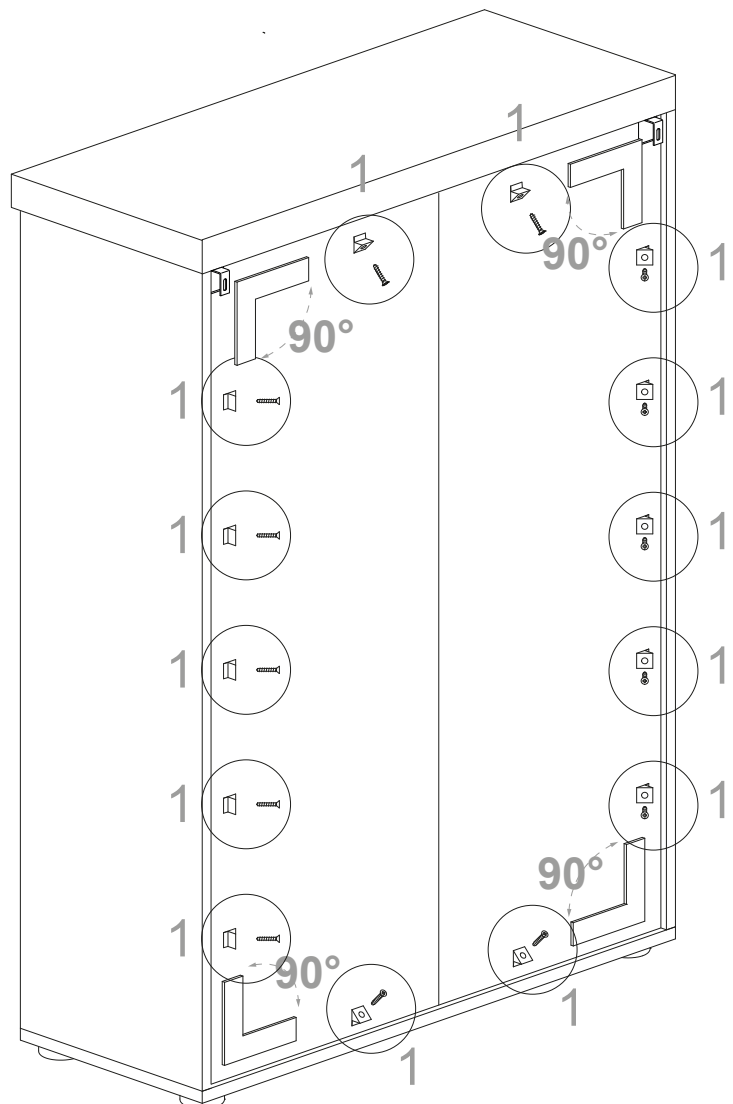

Schuhschrank 2 Türen

Art.-Nr.:
1191583

Idea

A  Ø15x13mm n.4	B  n.4	C  Ø8x10mm n.8	F  Ø5x50mm n.4	F3  Ø3x12mm n.6	F4  Ø4x12mm n.2
F5  Ø3,5x16mm n.8	F6  Ø4x30mm n.5	G2  n.5	H  15x13mm n.2	L1  Ø16 n.4	L2  Ø20 n.6
M  n.18	N  n.2	N2  n.22	O  n.4	O2  Dämpfung n.2	O3  n.2

1

2

3

4

5

6

7

8

9

10

11

12

13