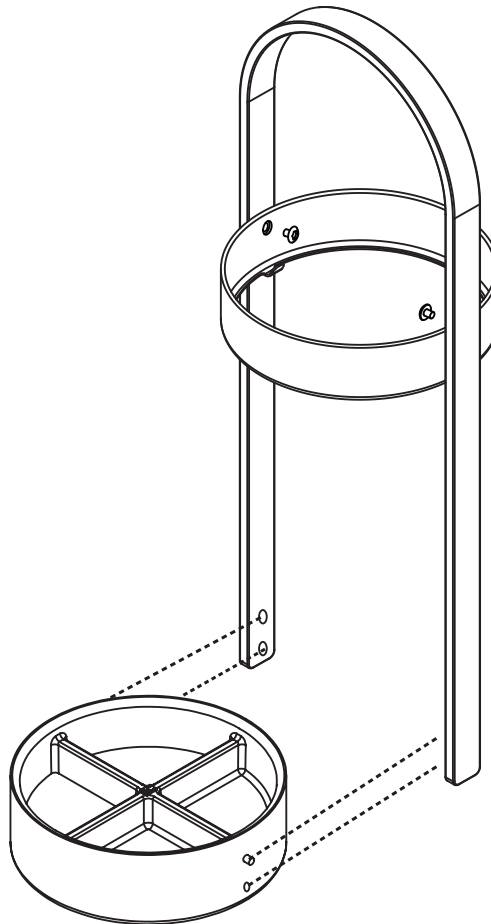

BELLWOOD
Umbrella Stand
Porte parapluie
Base para sombrillas/paraguas
Schirmständer
Suporte de Guarda Chuva
Portaombrelli
Design/Diseño: Jordan Murphy
umbra.com

x2

x4

x2

1

2

3