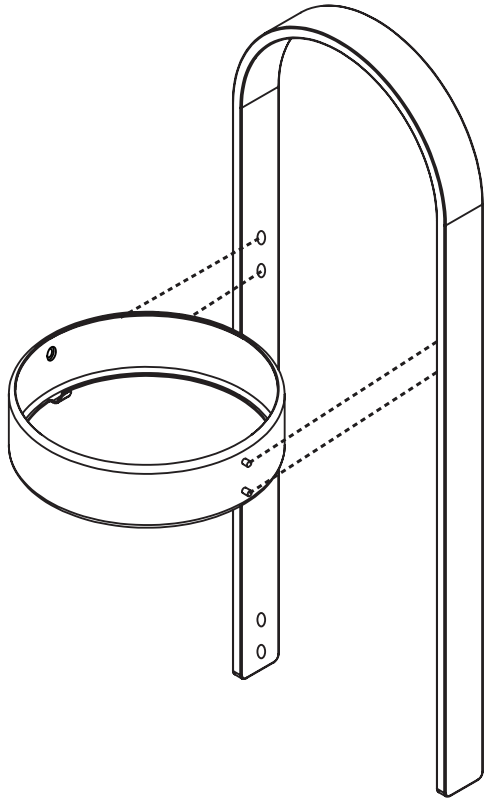

BELLWOOD
Umbrella Stand
Porte parapluie
Base para sombrillas/paraguas
Schirmständer
Suporte de Guarda Chuva
Portaombrelli
Design/Diseño: Jordan Murphy
umbra.com

x2

x4

x2

1

2

3