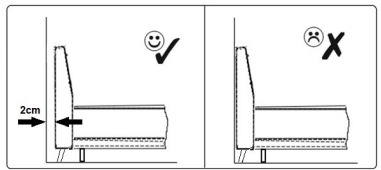

Ver. 07.09.2023.

MANACOR 200x180
200x160

Article number: 27680160/01
27680160/03
27680160/07

3.

4.

*

**