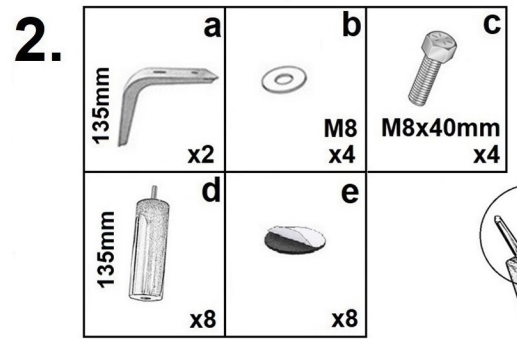

Ver. 07.09.2023.

**MANACOR** 200x180  
200x160

Article number: 27680160/01  
27680160/03  
27680160/07

\*\*  
\*\*

				PCS		
<b>1</b>	1880 1680	1070	160	x1	1/5	1/4
<b>2</b>	1820 1620	640	60	x1	1/5	1/4
<b>3 L</b>	2000	900 800	240	x1	2/5	2/4
<b>4 R</b>	2000	900 800	240	x1	3/5	3/4
<b>5</b>	2000	1800 1600	210	x1	4/5	4/4
<b>6</b>	2000	1800 1600	70	x1	5/5	

Ver. 07.09.2023.

**MANACOR** 200x180  
200x160

Article number: 27680160/01  
27680160/03  
27680160/07

**3.**

**4.**

**\***

**\*\***

Ver. 07.09.2023.