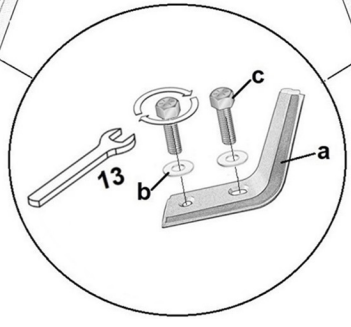

Ver. 07.09.2023.

**MANACOR** 200x180  
200x160

Article number: 27680160/01  
27680160/03  
27680160/07

\*\*  
\*\*

				PCS		
<b>1</b>	1880 1680	1070	160	x1	1/5	1/4
<b>2</b>	1820 1620	640	60	x1	1/5	1/4
<b>3 L</b>	2000	900 800	240	x1	2/5	2/4
<b>4 R</b>	2000	900 800	240	x1	3/5	3/4
<b>5</b>	2000	1800 1600	210	x1	4/5	4/4
<b>6</b>	2000	1800 1600	70	x1	5/5	

Ver. 07.09.2023.

**MANACOR** 200x180  
200x160

Article number: 27680160/01  
27680160/03  
27680160/07

**3.**

**4.**

**\***

**\*\***

Ver. 07.09.2023.

**MANACOR** 200x180  
200x160

Article number: 27680160/01  
27680160/03  
27680160/07

**(GB)** Lighting optional

**(D)** Beleuchtung optional

**(CZ)** Osvětlení volitelné

**(HU)** Világítás opcionális

**(SK)** Osvetlenie voliteľné