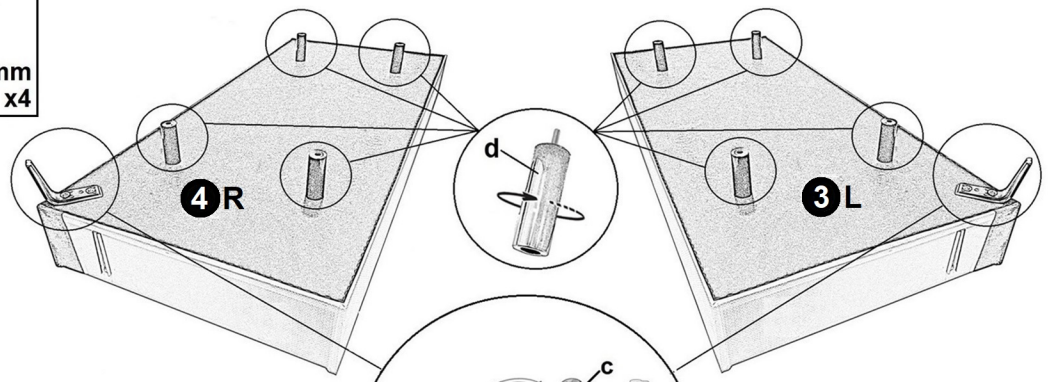

Ver. 07.09.2023.

**MANACOR** 200x180  
200x160

Article number: 27680160/01  
27680160/03  
27680160/07

\*\*  
\*\*

				PCS		
<b>1</b>	1880 1680	1070	160	x1	1/5	1/4
<b>2</b>	1820 1620	640	60	x1	1/5	1/4
<b>3 L</b>	2000	900 800	240	x1	2/5	2/4
<b>4 R</b>	2000	900 800	240	x1	3/5	3/4
<b>5</b>	2000	1800 1600	210	x1	4/5	4/4
<b>6</b>	2000	1800 1600	70	x1	5/5	

Ver. 07.09.2023.

**MANACOR** 200x180  
200x160

Article number: 27680160/01  
27680160/03  
27680160/07

**3.**

**4.**

**\***

**\*\***

Ver. 07.09.2023.

**MANACOR** 200x180  
200x160

Article number: 27680160/01  
27680160/03  
27680160/07

**(GB)** Lighting optional

**(D)** Beleuchtung optional

**(CZ)** Osvětlení volitelné

**(HU)** Világítás opcionális

**(SK)** Osvetlenie voliteľné