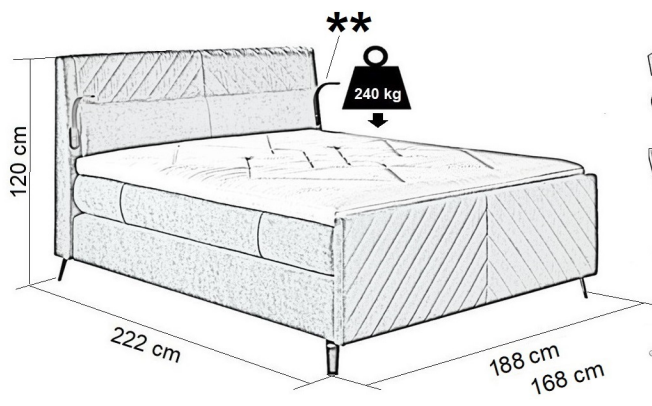

Ver. 07.09.2023.

**MANACOR** 200x180  
200x160

Article number: 27680160/01  
27680160/03  
27680160/07

\*\*  
\*\*

				PCS		
<b>1</b>	1880 1680	1070	160	x1	1/5	1/4
<b>2</b>	1820 1620	640	60	x1	1/5	1/4
<b>3 L</b>	2000	900 800	240	x1	2/5	2/4
<b>4 R</b>	2000	900 800	240	x1	3/5	3/4
<b>5</b>	2000	1800 1600	210	x1	4/5	4/4
<b>6</b>	2000	1800 1600	70	x1	5/5	

Ver. 07.09.2023.

**MANACOR** 200x180  
200x160

Article number: 27680160/01  
27680160/03  
27680160/07

**3.**

**4.**

**\***

**\*\***

Ver. 07.09.2023.