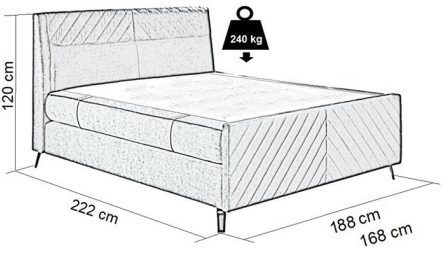

Ver. 07.09.2023.

**MANACOR** 200x180  
200x160

Article number: 27680160/01  
27680160/03  
27680160/07

\*\*  
\*\*

				PCS		
<b>1</b>	1880 1680	1070	160	x1	1/5	1/4
<b>2</b>	1820 1620	640	60	x1	1/5	1/4
<b>3 L</b>	2000	900 800	240	x1	2/5	2/4
<b>4 R</b>	2000	900 800	240	x1	3/5	3/4
<b>5</b>	2000	1800 1600	210	x1	4/5	4/4
<b>6</b>	2000	1800 1600	70	x1	5/5	

Ver. 07.09.2023.

**MANACOR** 200x180  
200x160

Article number: 27680160/01  
27680160/03  
27680160/07

**3.**

**4.**

**\***

**\*\***

Ver. 07.09.2023.