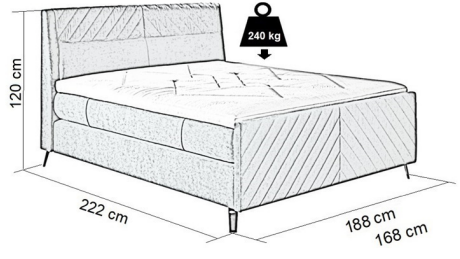

Ver. 07.09.2023.

**MANACOR** 200x180  
200x160

Article number: 27680160/01  
27680160/03  
27680160/07

\*\*  
\*\*

				PCS		
<b>1</b>	1880 1680	1070	160	x1	1/5	1/4
<b>2</b>	1820 1620	640	60	x1	1/5	1/4
<b>3 L</b>	2000	900 800	240	x1	2/5	2/4
<b>4 R</b>	2000	900 800	240	x1	3/5	3/4
<b>5</b>	2000	1800 1600	210	x1	4/5	4/4
<b>6</b>	2000	1800 1600	70	x1	5/5	

Ver. 07.09.2023.

**MANACOR** 200x180  
200x160

Article number: 27680160/01  
27680160/03  
27680160/07

**3.**

**4.**

**\***

**\*\***

Ver. 07.09.2023.