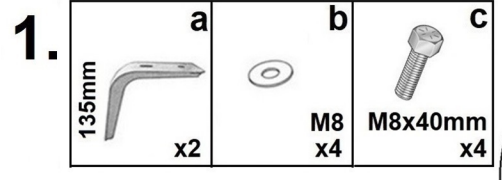

Ver. 07.09.2023.

**MANACOR** 200x180  
200x160

Article number: 27680160/01  
27680160/03  
27680160/07

\*\*  
\*\*

				PCS		
<b>1</b>	1880 1680	1070	160	x1	1/5	1/4
<b>2</b>	1820 1620	640	60	x1	1/5	1/4
<b>3 L</b>	2000	900 800	240	x1	2/5	2/4
<b>4 R</b>	2000	900 800	240	x1	3/5	3/4
<b>5</b>	2000	1800 1600	210	x1	4/5	4/4
<b>6</b>	2000	1800 1600	70	x1	5/5	

Ver. 07.09.2023.

**MANACOR** 200x180  
200x160

Article number: 27680160/01  
27680160/03  
27680160/07

**3.**

**4.**

**\***

**\*\***

Ver. 07.09.2023.