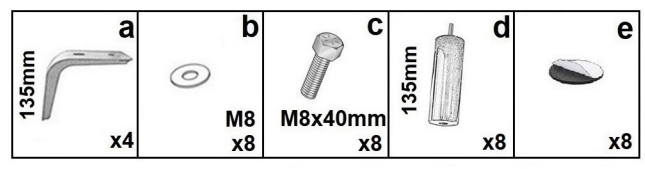

Ver. 07.09.2023.

**MANACOR** 200x180  
200x160

Article number: 27680160/01  
27680160/03  
27680160/07

\*\*  
\*\*

				PCS		
<b>1</b>	1880 1680	1070	160	x1	1/5	1/4
<b>2</b>	1820 1620	640	60	x1	1/5	1/4
<b>3 L</b>	2000	900 800	240	x1	2/5	2/4
<b>4 R</b>	2000	900 800	240	x1	3/5	3/4
<b>5</b>	2000	1800 1600	210	x1	4/5	4/4
<b>6</b>	2000	1800 1600	70	x1	5/5	

Ver. 07.09.2023.

**MANACOR** 200x180  
200x160

Article number: 27680160/01  
27680160/03  
27680160/07

**3.**

**4.**

**\***

**\*\***

Ver. 07.09.2023.