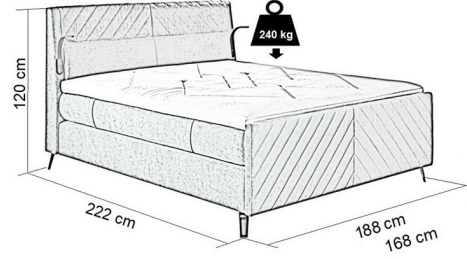

Ver. 07.09.2023.

**MANACOR** 200x180  
200x160

Article number: 27680160/01  
27680160/03  
27680160/07

\*\*  
\*\*

				PCS		
<b>1</b>	1880 1680	1070	160	x1	1/5	1/4
<b>2</b>	1820 1620	640	60	x1	1/5	1/4
<b>3 L</b>	2000	900 800	240	x1	2/5	2/4
<b>4 R</b>	2000	900 800	240	x1	3/5	3/4
<b>5</b>	2000	1800 1600	210	x1	4/5	4/4
<b>6</b>	2000	1800 1600	70	x1	5/5	

Ver. 07.09.2023.

**MANACOR** 200x180  
200x160

Article number: 27680160/01  
27680160/03  
27680160/07

**3.**

**4.**

**\***

**\*\***

Ver. 07.09.2023.