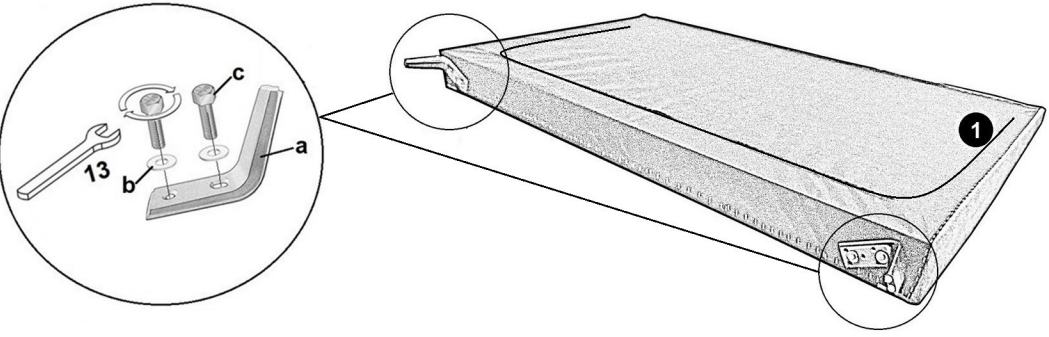

Ver. 07.09.2023.

**MANACOR** 200x180  
200x160

Article number: 27680160/01  
27680160/03  
27680160/07

\*\*  
\*\*

				PCS		
<b>1</b>	1880 1680	1070	160	x1	1/5	1/4
<b>2</b>	1820 1620	640	60	x1	1/5	1/4
<b>3 L</b>	2000	900 800	240	x1	2/5	2/4
<b>4 R</b>	2000	900 800	240	x1	3/5	3/4
<b>5</b>	2000	1800 1600	210	x1	4/5	4/4
<b>6</b>	2000	1800 1600	70	x1	5/5	

Ver. 07.09.2023.

**MANACOR** 200x180  
200x160

Article number: 27680160/01  
27680160/03  
27680160/07

**3.**

**4.**

**\***

**\*\***

Ver. 07.09.2023.

**MANACOR** 200x180  
200x160

Article number: 27680160/01  
27680160/03  
27680160/07

**(GB)** Lighting optional

**(D)** Beleuchtung optional

**(CZ)** Osvětlení volitelné

**(HU)** Világítás opcionális

**(SK)** Osvetlenie voliteľné