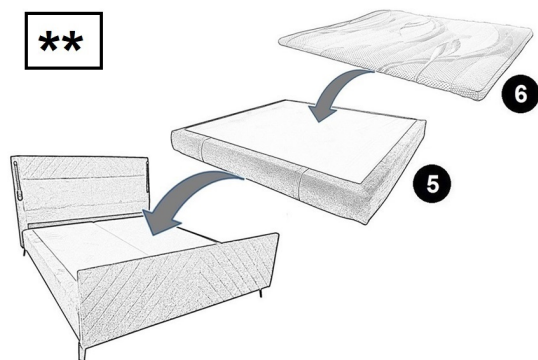

Ver. 07.09.2023.

**MANACOR** 200x180  
200x160

Article number: 27680160/01  
27680160/03  
27680160/07

\*\*  
\*\*

				PCS		
<b>1</b>	1880 1680	1070	160	x1	1/5	1/4
<b>2</b>	1820 1620	640	60	x1	1/5	1/4
<b>3 L</b>	2000	900 800	240	x1	2/5	2/4
<b>4 R</b>	2000	900 800	240	x1	3/5	3/4
<b>5</b>	2000	1800 1600	210	x1	4/5	4/4
<b>6</b>	2000	1800 1600	70	x1	5/5	

Ver. 07.09.2023.

**MANACOR** 200x180  
200x160

Article number: 27680160/01  
27680160/03  
27680160/07

**3.**

**4.**

**\***

**\*\***

Ver. 07.09.2023.

**MANACOR** 200x180  
200x160

Article number: 27680160/01  
27680160/03  
27680160/07

**(GB)** Lighting optional

**(D)** Beleuchtung optional

**(CZ)** Osvětlení volitelné

**(HU)** Világítás opcionális

**(SK)** Osvetlenie voliteľné