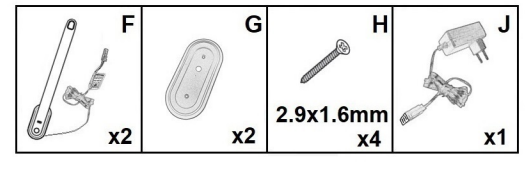

Ver. 07.09.2023.

**MANACOR** 200x180  
200x160

Article number: 27680160/01  
27680160/03  
27680160/07

\*\*  
\*\*

				PCS		
<b>1</b>	1880 1680	1070	160	x1	1/5	1/4
<b>2</b>	1820 1620	640	60	x1	1/5	1/4
<b>3 L</b>	2000	900 800	240	x1	2/5	2/4
<b>4 R</b>	2000	900 800	240	x1	3/5	3/4
<b>5</b>	2000	1800 1600	210	x1	4/5	4/4
<b>6</b>	2000	1800 1600	70	x1	5/5	

Ver. 07.09.2023.

**MANACOR** 200x180  
200x160

Article number: 27680160/01  
27680160/03  
27680160/07

**3.**

**4.**

**\***

**\*\***

Ver. 07.09.2023.

**MANACOR** 200x180  
200x160

Article number: 27680160/01  
27680160/03  
27680160/07

**(GB)** Lighting optional

**(D)** Beleuchtung optional

**(CZ)** Osvětlení volitelné

**(HU)** Világítás opcionális

**(SK)** Osvetlenie voliteľné