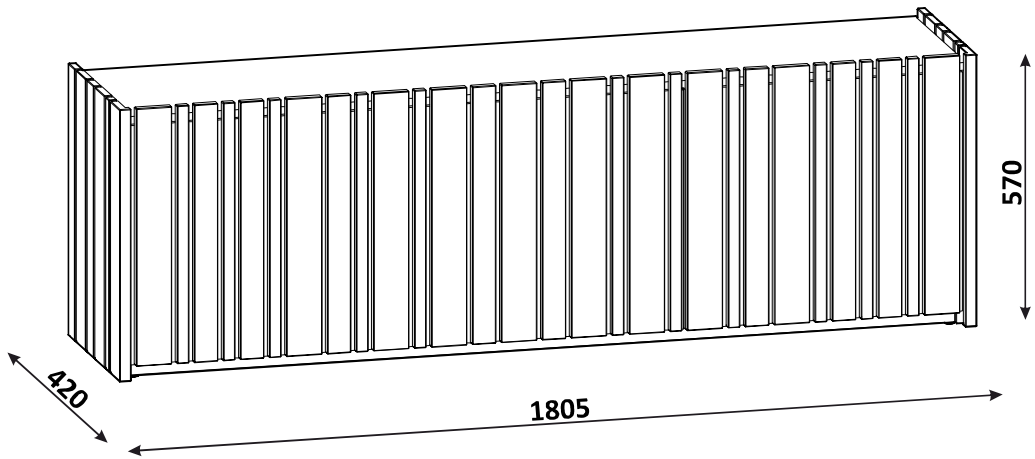

SIGNE Lowboard 3T
27480130/09

A.1	x24	A.20	x1	A.25	x1
	Ø3,5x16		Ø4.2x16		Ø4.2x51
A.26	x12	A.28	x1	B.1	x16
	Ø6,3x13		Ø8x50		Minifix
B.9	x16	B.25	x12	B.28	x12
	Ø8x30				
B.38	x16	F.1	x1	G.1	x1
	Minifix Ø15x12				
G.3	x1	G.13	x1	G.22	x82
	Ø20		LINEA NATURA		
D.27			x6		

No		Sizes	Coll
1	x1	570x420x34	1.3
2	x1	570x420x34	1.3
3	x1	1769x402x16	3.3
4	x1	1737x384x46	3.3
5	x1	488x364x16	1.3
6	x1	488x364x16	1.3
7	x3	566x358x16	3.3
8	x1	540x583x34	2.3
9	x1	540x579x34	2.3
10	x1	540x583x34	2.3
11	x2	577x497x2,5	2.3
12	x1	577x497x2,5	2.3
			1.3