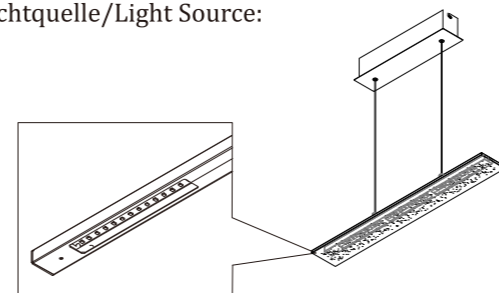

GLOBO

LIGHTING

17019

- colour fixing
- memory function
- continuous press dimmer
- 4000 K 3 LIGHT STEPS 6500 K 3000 K
- on off

LED MAX 12W 24V
230V~ 50/60Hz

GLOBO Handels GmbH
Gewerbestr. 3, A-9184 Sankt Peter, AUSTRIA
www.globo-lighting.com | office@globo-lighting.com

Light source disassembly diagram

Lichtquelle/Light Source:

DEU:
Lichtquelle:
Dieses Produkt enthält eine Lichtquelle der Energieeffizienzklasse <F>.

Das Betriebsgerät kann nur durch einen Fachmann ausgetauscht werden.