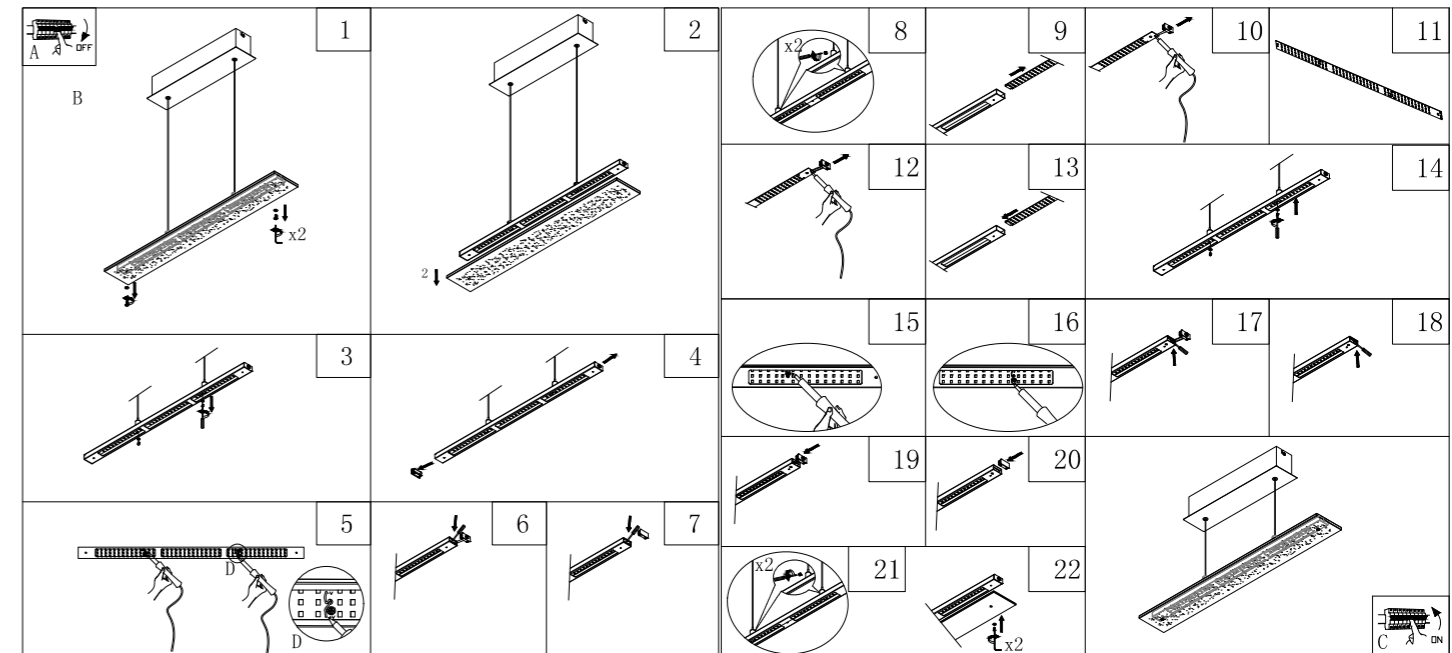

GLOBO

LIGHTING

17019

- colour fixing
- memory function
- continuous press dimmer
- 4000 K 3 LIGHT STEPS 6500 K 3000 K
- on off

LED MAX 12W 24V
230V~ 50/60Hz

GLOBO Handels GmbH
Gewerbestr. 3, A-9184 Sankt Peter, AUSTRIA
www.globo-lighting.com | office@globo-lighting.com

Light source disassembly diagram

Lichtquelle/Light Source:

DEU:
Lichtquelle:
Dieses Produkt enthält eine Lichtquelle der Energieeffizienzklasse <F>.

Das Betriebsgerät kann nur durch einen Fachmann ausgetauscht werden.