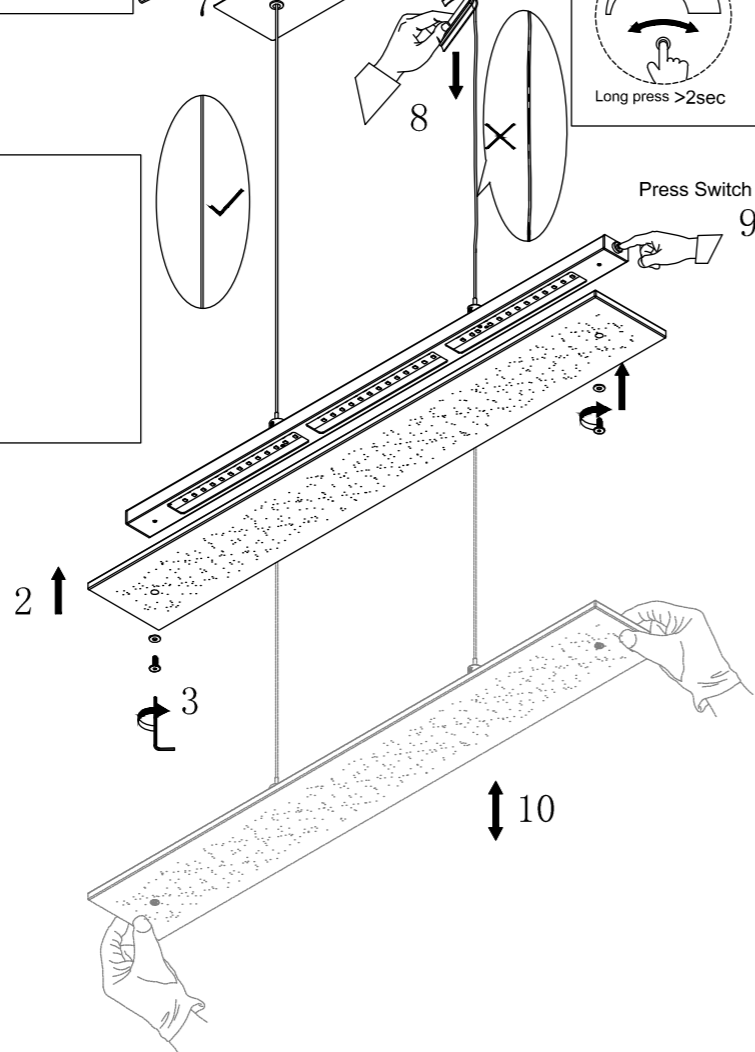

GLOBO

LIGHTING

17019

- colour fixing
- memory function
- continuous press dimmer
- 4000 K 3 LIGHT STEPS 6500 K 3000 K
- on off

LED MAX 12W 24V
230V~ 50/60Hz

GLOBO Handels GmbH
Gewerbestr. 3, A-9184 Sankt Peter, AUSTRIA
www.globo-lighting.com | office@globo-lighting.com

Light source disassembly diagram

Lichtquelle/Light Source:

DEU:
Lichtquelle:
Dieses Produkt enthält eine Lichtquelle der Energieeffizienzklasse <F>.

Das Betriebsgerät kann nur durch einen Fachmann ausgetauscht werden.