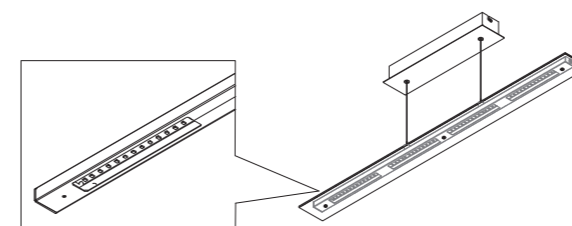

GLOBO

LIGHTING

17019H1

B

LED MAX 22W 24V
230V~ 50/60Hz

GLOBO Handels GmbH
Gewerbestr. 3, A-9184 Sankt Peter, AUSTRIA
www.globo-lighting.com | office@globo-lighting.com

Light source disassembly diagram

Lichtquelle/Light Source:

DEU:
Lichtquelle:
Dieses Produkt enthält eine Lichtquelle der Energieeffizienzklasse <F>.