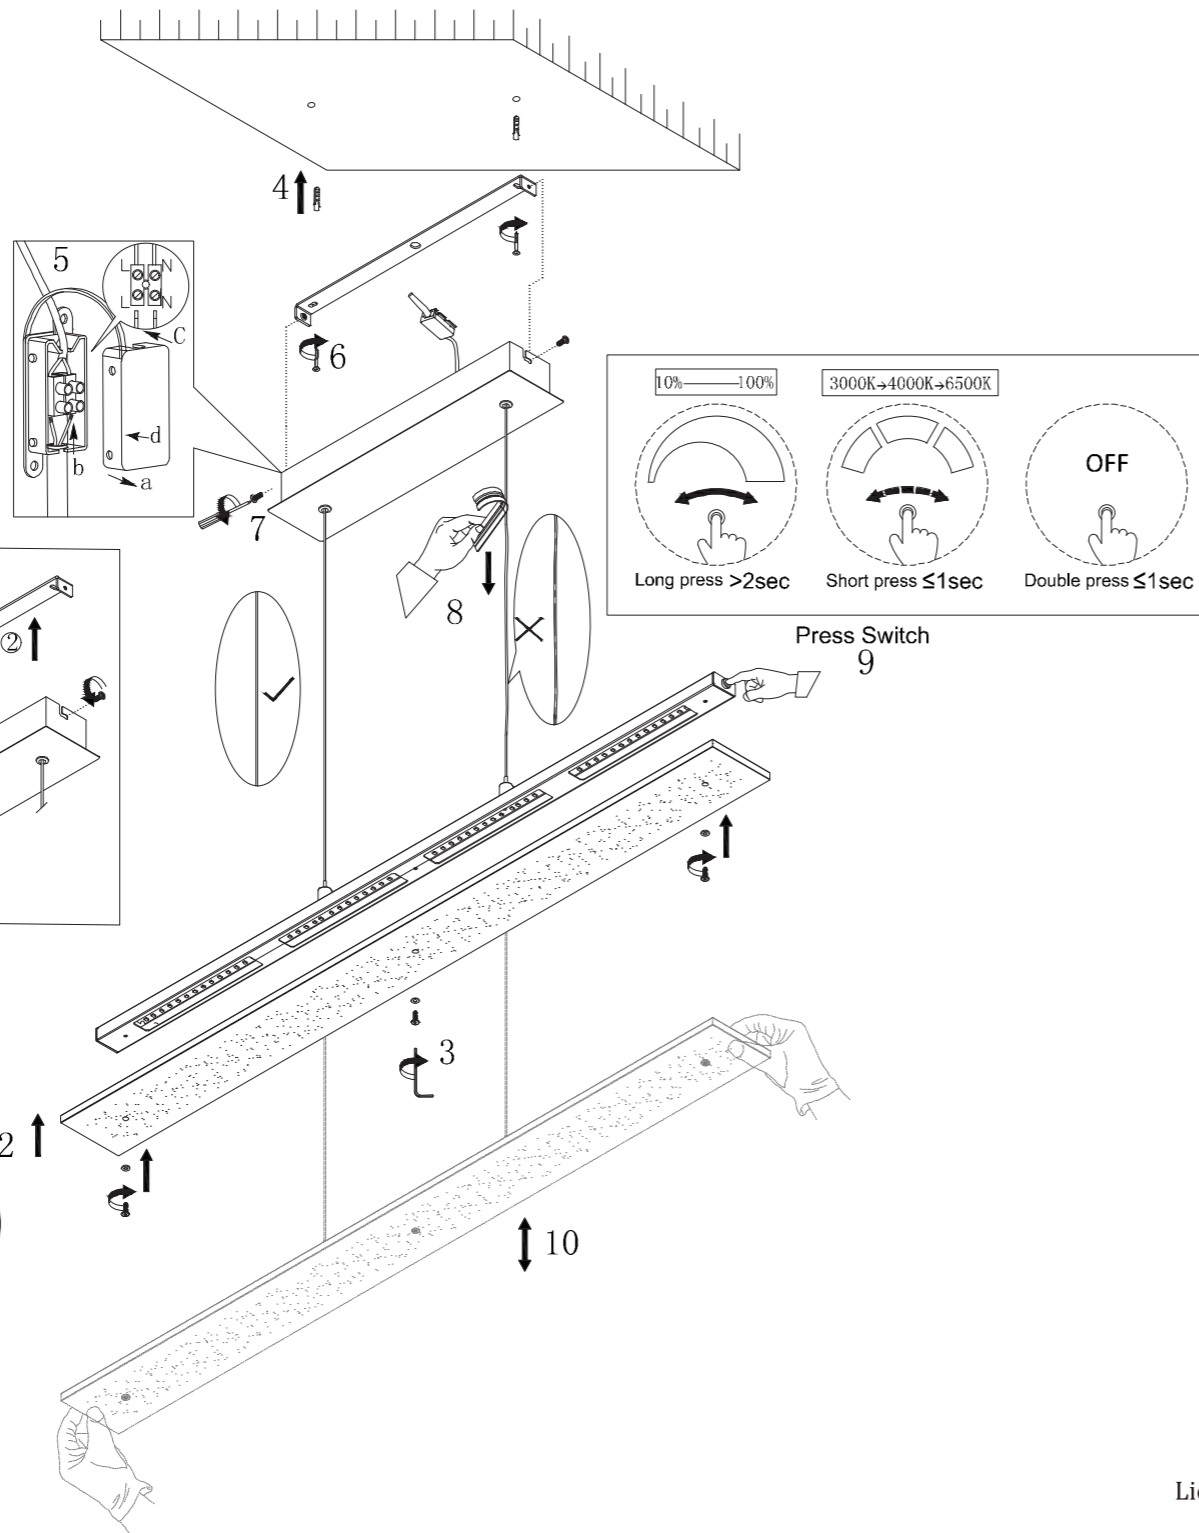

GLOBO

LIGHTING

17019H1

B

LED MAX 22W 24V
230V~ 50/60Hz

GLOBO Handels GmbH
Gewerbestr. 3, A-9184 Sankt Peter, AUSTRIA
www.globo-lighting.com | office@globo-lighting.com

Light source disassembly diagram

Lichtquelle/Light Source:

DEU:
Lichtquelle:
Dieses Produkt enthält eine Lichtquelle der Energieeffizienzklasse <F>.