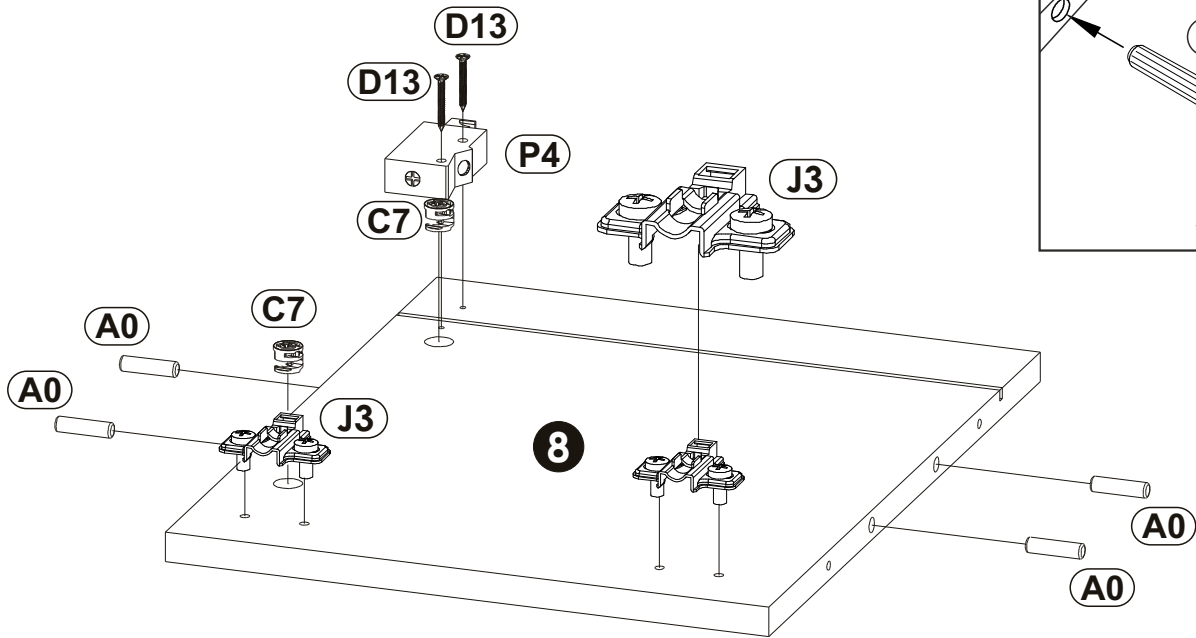

NEWNIQ LOWBOARD

Art. nr.: 00030090/02

Ø8

A0 8 x 30mm x20 	B1 f 7 x 50 mm x10 	C0  x10
C2  x10	C7 16mm  x10	D0 3 x 15 mm  x24
D10 4 x 16 mm  x12	D13 4 x 30 mm  x8	E0 5 x 50 mm 8 x 50 mm  x8
J3  x6	J10  x4	J18  x2
K 4mm  x1	M1  x24	P4  x4
P5  x4	P6  x1	P38  x1
Q3  x4		

1	1999	404	16	x1	1/2
2	1999	404	16	x1	1/2
3	501	332	16	x1	2/2
4	326	383	16	x1	2/2
5	326	383	16	x1	2/2
6	326	343	16	x1	2/2
7	497	366	16	x3	2/2
8	403	326	16	x1	2/2
9	403	326	16	x1	2/2
10	336	1009	3	x1	1/2
11	336	475	3	x2	1/2
					2/2

3	A0 8 x 30mm 	x4	C7 16mm 	x2	D13 4 x 30 mm 	x2
	J3 	x2	P4 	x1		

4	A0 8 x 30mm 	x4	C7 16mm 	x2	D13 4 x 30 mm 	x2
	J3 	x2	P4 	x1		

5

A0 8 x 30mm 	x4	C7 16mm 	x2	D13 4 x 30 mm 	x2
P4 	x1				

6

A0 8 x 30mm 	x4	C7 16mm 	x2
--	-----------	--	-----------

12

D0	3 x 15 mm	x24	M1		x24
-----------	-----------	------------	-----------	---	------------

13

(E0) 5 x 50 mm 8 x 50 mm 	x8	(P5) 	x4
--	-----------	--	-----------