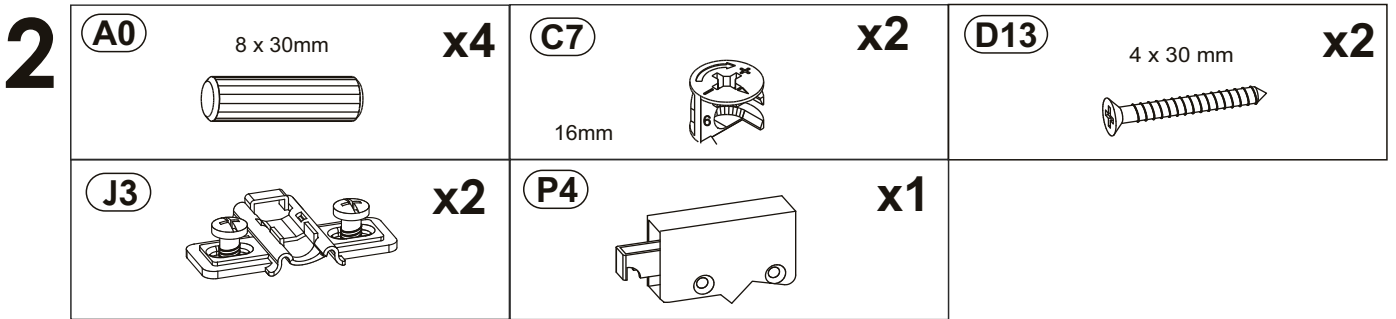

NEWNIQ LOWBOARD

Art. nr.: 00030090/02

Ø8

A0 8 x 30mm x20 	B1 f 7 x 50 mm x10 	C0  x10
C2  x10	C7 16mm  x10	D0 3 x 15 mm  x24
D10 4 x 16 mm  x12	D13 4 x 30 mm  x8	E0 5 x 50 mm 8 x 50 mm  x8
J3  x6	J10  x4	J18  x2
K 4mm  x1	M1  x24	P4  x4
P5  x4	P6  x1	P38  x1
Q3  x4		

1	1999	404	16	x1	1/2
2	1999	404	16	x1	1/2
3	501	332	16	x1	2/2
4	326	383	16	x1	2/2
5	326	383	16	x1	2/2
6	326	343	16	x1	2/2
7	497	366	16	x3	2/2
8	403	326	16	x1	2/2
9	403	326	16	x1	2/2
10	336	1009	3	x1	1/2
11	336	475	3	x2	1/2
					2/2