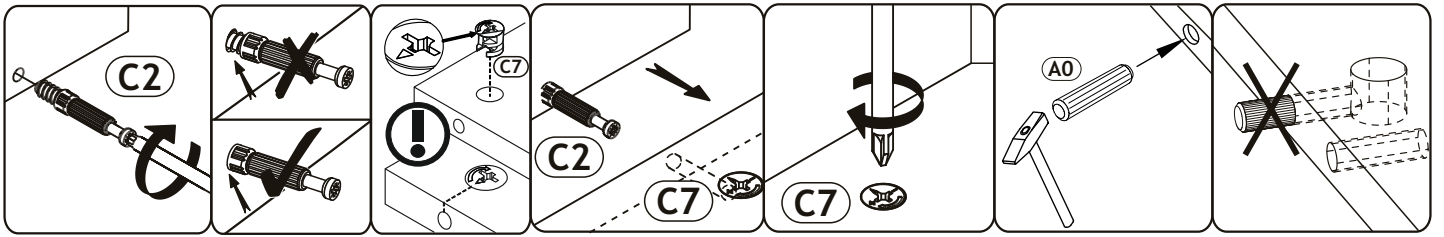

NEWNIQ LOWBOARD

Art. nr.: 00030090/02

Ø8

A0 8 x 30mm x20 	B1 f 7 x 50 mm x10 	C0  x10
C2  x10	C7 16mm  x10	D0 3 x 15 mm  x24
D10 4 x 16 mm  x12	D13 4 x 30 mm  x8	E0 5 x 50 mm 8 x 50 mm  x8
J3  x6	J10  x4	J18  x2
K 4mm  x1	M1  x24	P4  x4
P5  x4	P6  x1	P38  x1
Q3  x4		

1	1999	404	16	x1	1/2
2	1999	404	16	x1	1/2
3	501	332	16	x1	2/2
4	326	383	16	x1	2/2
5	326	383	16	x1	2/2
6	326	343	16	x1	2/2
7	497	366	16	x3	2/2
8	403	326	16	x1	2/2
9	403	326	16	x1	2/2
10	336	1009	3	x1	1/2
11	336	475	3	x2	1/2
					2/2