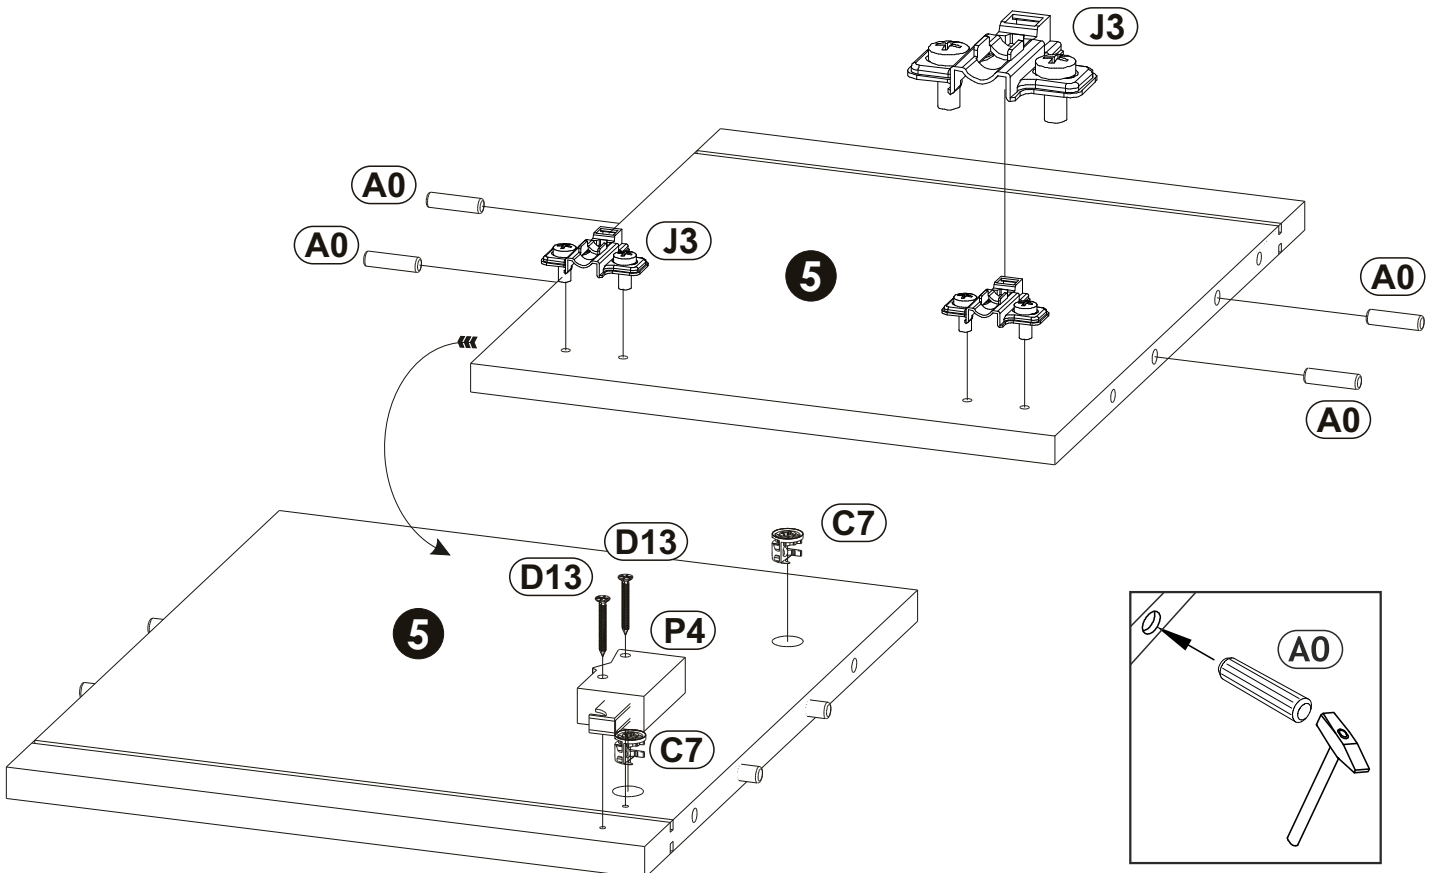

NEWNIQ LOWBOARD

Art. nr.: 00030090/02

Ø8

A0 8 x 30mm x20 	B1 f 7 x 50 mm x10 	C0  x10
C2  x10	C7 16mm  x10	D0 3 x 15 mm  x24
D10 4 x 16 mm  x12	D13 4 x 30 mm  x8	E0 5 x 50 mm 8 x 50 mm  x8
J3  x6	J10  x4	J18  x2
K 4mm  x1	M1  x24	P4  x4
P5  x4	P6  x1	P38  x1
Q3  x4		

1	1999	404	16	x1	1/2
2	1999	404	16	x1	1/2
3	501	332	16	x1	2/2
4	326	383	16	x1	2/2
5	326	383	16	x1	2/2
6	326	343	16	x1	2/2
7	497	366	16	x3	2/2
8	403	326	16	x1	2/2
9	403	326	16	x1	2/2
10	336	1009	3	x1	1/2
11	336	475	3	x2	1/2
					2/2

7

D10	4 x 16 mm	x8	J10		x4
------------	-----------	-----------	------------	---	-----------

8

D10	4 x 16 mm	x4	J18		x2
------------	-----------	-----------	------------	---	-----------

9

10

11

B1	f 7 x 50 mm	x10	K	4mm		x1
-----------	-------------	------------	----------	-----	---	-----------

12

D0	3 x 15 mm	x24	M1		x24
-----------	-----------	------------	-----------	---	------------

13

(E0) 5 x 50 mm 8 x 50 mm 	x8	(P5) 	x4
--	-----------	--	-----------