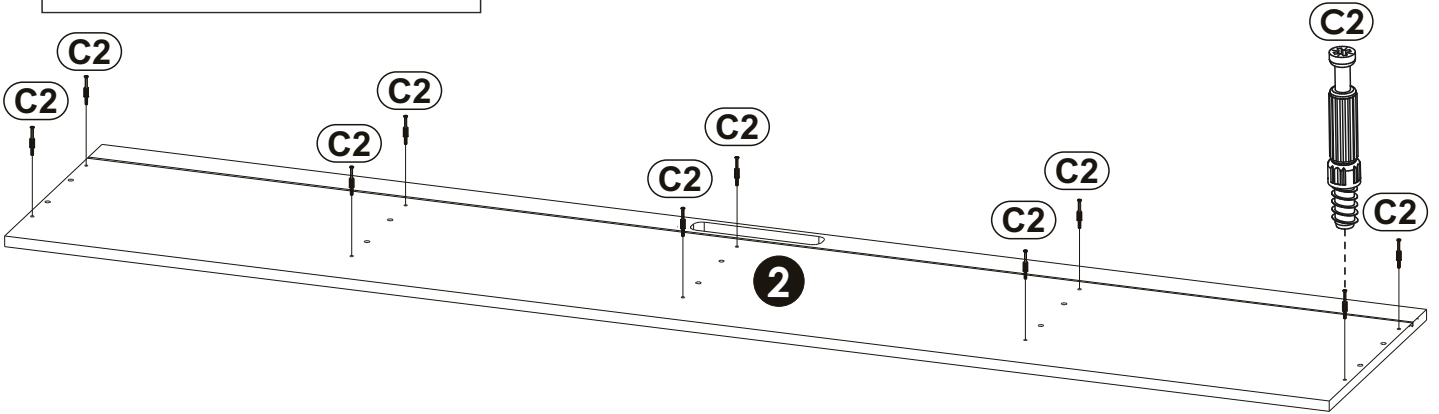

NEWNIQ LOWBOARD

Art. nr.: 00030090/02

Ø8

A0 8 x 30mm x20 	B1 f 7 x 50 mm x10 	C0  x10
C2  x10	C7 16mm  x10	D0 3 x 15 mm  x24
D10 4 x 16 mm  x12	D13 4 x 30 mm  x8	E0 5 x 50 mm 8 x 50 mm  x8
J3  x6	J10  x4	J18  x2
K 4mm  x1	M1  x24	P4  x4
P5  x4	P6  x1	P38  x1
Q3  x4		

1	1999	404	16	x1	1/2
2	1999	404	16	x1	1/2
3	501	332	16	x1	2/2
4	326	383	16	x1	2/2
5	326	383	16	x1	2/2
6	326	343	16	x1	2/2
7	497	366	16	x3	2/2
8	403	326	16	x1	2/2
9	403	326	16	x1	2/2
10	336	1009	3	x1	1/2
11	336	475	3	x2	1/2
					2/2

3	A0 8 x 30mm 	x4	C7 16mm 	x2	D13 4 x 30 mm 	x2
	J3 	x2	P4 	x1		

4	A0 8 x 30mm 	x4	C7 16mm 	x2	D13 4 x 30 mm 	x2
	J3 	x2	P4 	x1		

5

A0 8 x 30mm 	x4	C7 16mm 	x2	D13 4 x 30 mm 	x2
P4 	x1				

6

A0 8 x 30mm 	x4	C7 16mm 	x2
--	-----------	--	-----------

12

D0	3 x 15 mm	x24	M1		x24
-----------	-----------	------------	-----------	---	------------

13

(E0) 5 x 50 mm 8 x 50 mm 	x8	(P5) 	x4
--	-----------	--	-----------