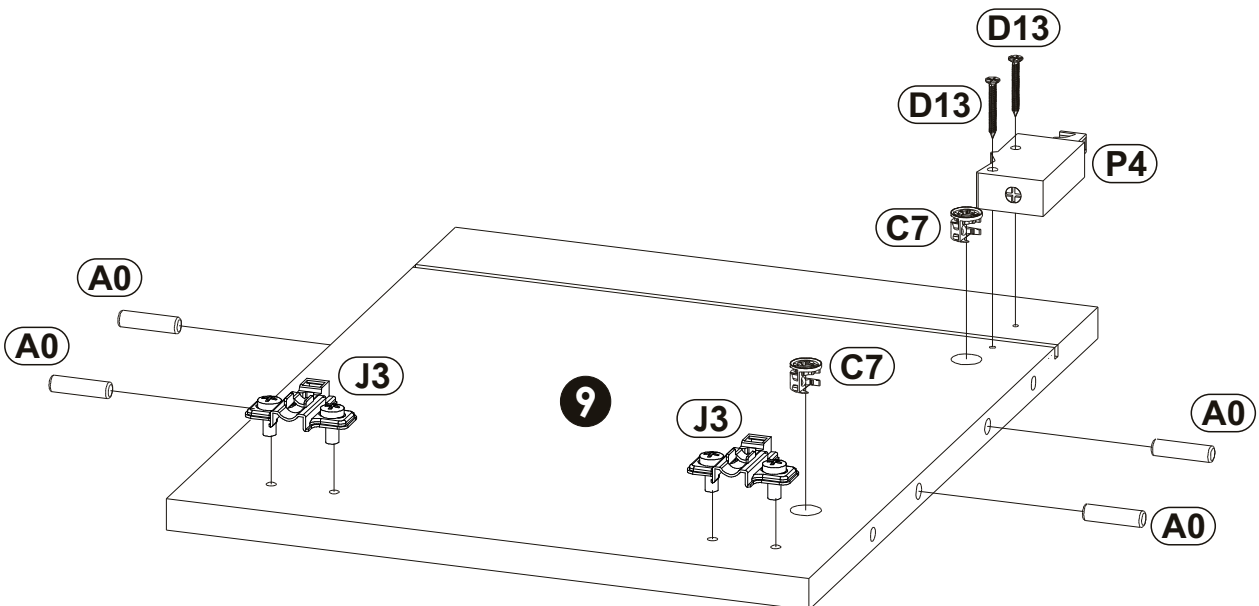

NEWNIQ LOWBOARD

Art. nr.: 00030090/02

Ø8

A0 8 x 30mm x20 	B1 f 7 x 50 mm x10 	C0  x10
C2  x10	C7 16mm  x10	D0 3 x 15 mm  x24
D10 4 x 16 mm  x12	D13 4 x 30 mm  x8	E0 5 x 50 mm 8 x 50 mm  x8
J3  x6	J10  x4	J18  x2
K 4mm  x1	M1  x24	P4  x4
P5  x4	P6  x1	P38  x1
Q3  x4		

1	1999	404	16	x1	1/2
2	1999	404	16	x1	1/2
3	501	332	16	x1	2/2
4	326	383	16	x1	2/2
5	326	383	16	x1	2/2
6	326	343	16	x1	2/2
7	497	366	16	x3	2/2
8	403	326	16	x1	2/2
9	403	326	16	x1	2/2
10	336	1009	3	x1	1/2
11	336	475	3	x2	1/2
					2/2

3	A0 8 x 30mm 	x4	C7 16mm 	x2	D13 4 x 30 mm 	x2
	J3 	x2	P4 	x1		

4	A0 8 x 30mm 	x4	C7 16mm 	x2	D13 4 x 30 mm 	x2
	J3 	x2	P4 	x1		

5

A0 8 x 30mm 	x4	C7 16mm 	x2	D13 4 x 30 mm 	x2
P4 	x1				

6

A0 8 x 30mm 	x4	C7 16mm 	x2
--	-----------	--	-----------

7

D10	4 x 16 mm	x8	J10		x4
------------	-----------	-----------	------------	---	-----------

8

D10	4 x 16 mm	x4	J18		x2
------------	-----------	-----------	------------	---	-----------

9

10

11

B1	f 7 x 50 mm	x10	K	4mm		x1
-----------	-------------	------------	----------	-----	---	-----------