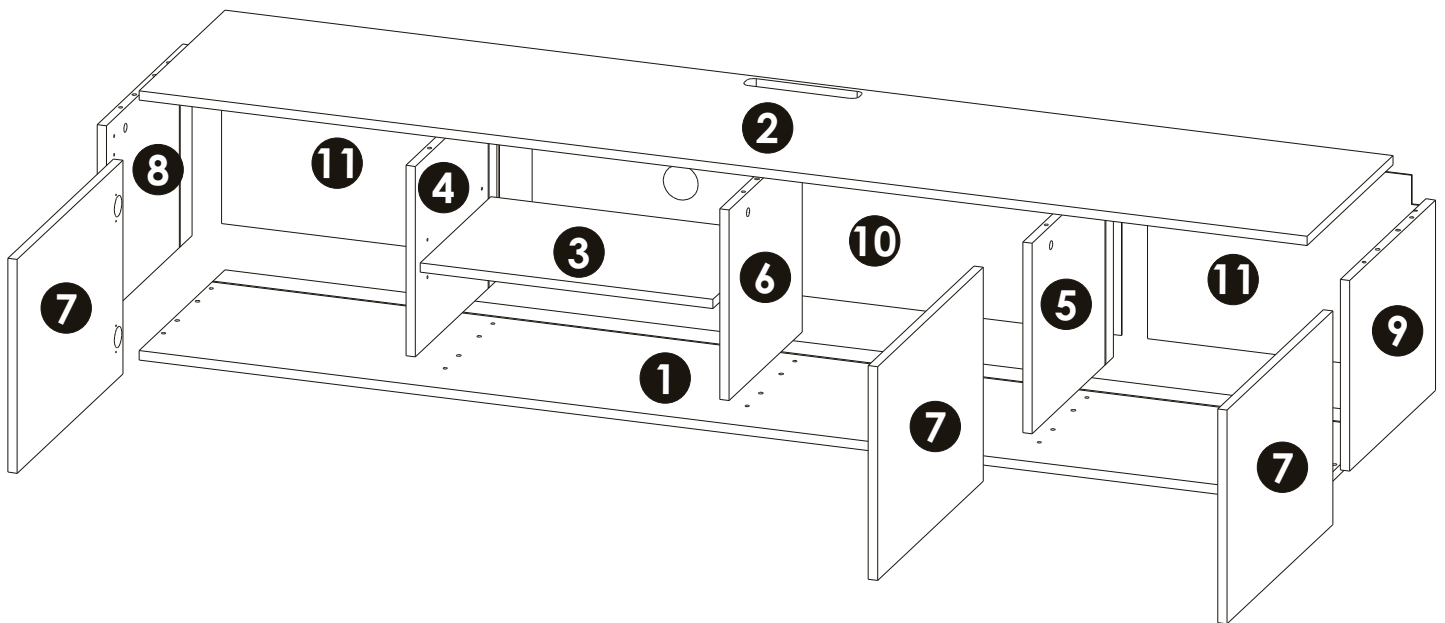

NEWNIQ LOWBOARD

Art. nr.: 00030090/02

Ø8

A0 8 x 30mm x20 	B1 f 7 x 50 mm x10 	C0  x10
C2  x10	C7 16mm  x10	D0 3 x 15 mm  x24
D10 4 x 16 mm  x12	D13 4 x 30 mm  x8	E0 5 x 50 mm 8 x 50 mm  x8
J3  x6	J10  x4	J18  x2
K 4mm  x1	M1  x24	P4  x4
P5  x4	P6  x1	P38  x1
Q3  x4		

1	1999	404	16	x1	1/2
2	1999	404	16	x1	1/2
3	501	332	16	x1	2/2
4	326	383	16	x1	2/2
5	326	383	16	x1	2/2
6	326	343	16	x1	2/2
7	497	366	16	x3	2/2
8	403	326	16	x1	2/2
9	403	326	16	x1	2/2
10	336	1009	3	x1	1/2
11	336	475	3	x2	1/2
					2/2