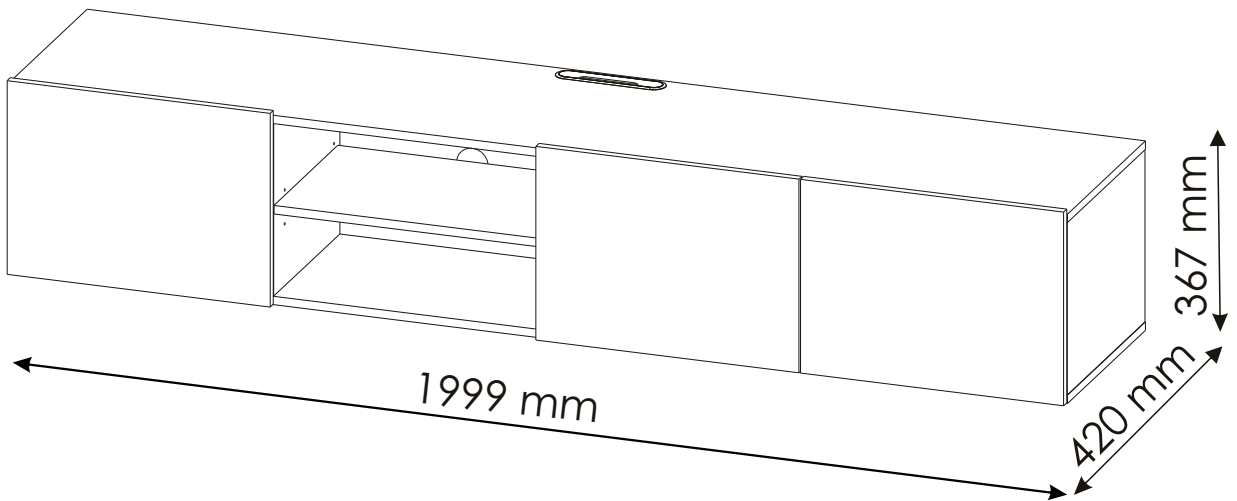

NEWNIQ LOWBOARD

Art. nr.: 00030090/02

Ø8

A0 8 x 30mm x20 	B1 f 7 x 50 mm x10 	C0  x10
C2  x10	C7 16mm  x10	D0 3 x 15 mm  x24
D10 4 x 16 mm  x12	D13 4 x 30 mm  x8	E0 5 x 50 mm 8 x 50 mm  x8
J3  x6	J10  x4	J18  x2
K 4mm  x1	M1  x24	P4  x4
P5  x4	P6  x1	P38  x1
Q3  x4		

1	1999	404	16	x1	1/2
2	1999	404	16	x1	1/2
3	501	332	16	x1	2/2
4	326	383	16	x1	2/2
5	326	383	16	x1	2/2
6	326	343	16	x1	2/2
7	497	366	16	x3	2/2
8	403	326	16	x1	2/2
9	403	326	16	x1	2/2
10	336	1009	3	x1	1/2
11	336	475	3	x2	1/2
					2/2