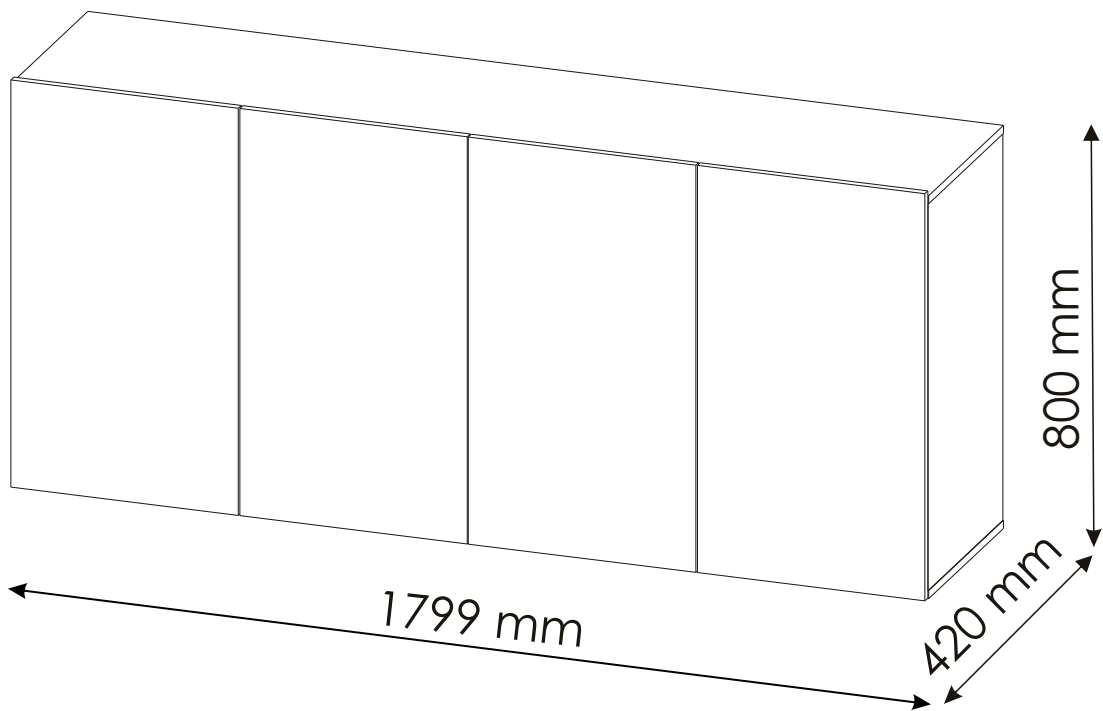

NEWNIQ SIDEBOARD

Art. nr.: 00030090/03

Art. nr.: 00030090/06

Art. nr.: 00030090/43

Ø8

A0 8 x 30mm x16 	B1 f 7 x 50 mm x8 	C0 x8 
C2 x8 	C7 16mm x8 	D0 3 x 15 mm x30 
D10 4 x 16 mm x16 	D13 4 x 30 mm x8 	E0 5 x 50 mm 8 x 50 mm x8 
J1 x4 	J3 x8 	J10 x4 
K 4mm x1 	M1 x30 	P4 x4 
P5 x4 	Q3 x24 	

Art. nr.: 00030090/06
Art. nr.: 00030090/43

1	1799	404	16	x1	1/3
2	1799	404	16	x1	1/3
3	800	447	16	x4	3/3
4	760	404	16	x1	2/3
5	760	404	16	x1	2/3
6	760	404	16	x1	2/3
7	760	404	16	x1	2/3
8	883	383	16	x2	1/3
9	425	383	16	x4	2/3
10	770	434	3	x2	3/3
11	770	890	3	x1	3/3
					2/3

11

(E0) 5 x 50 mm 8 x 50 mm 	x8	(P5) 	x4
--	-----------	--	-----------

1799

12

Q3

x24

LOGO...

x1