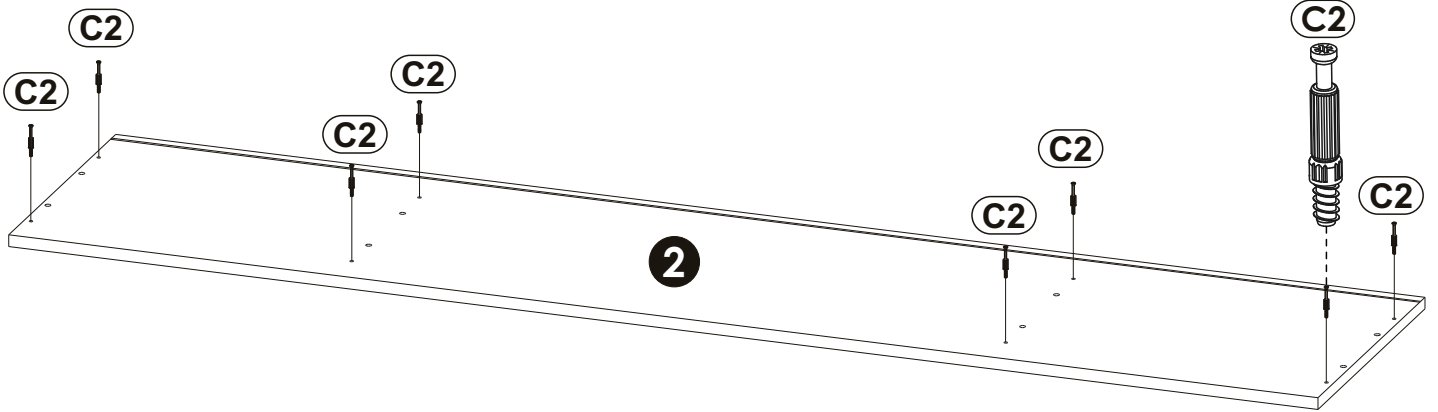

NEWNIQ SIDEBOARD

Art. nr.: 00030090/03

Art. nr.: 00030090/06

Art. nr.: 00030090/43

Ø8

A0 8 x 30mm x16 	B1 f 7 x 50 mm x8 	C0 x8 
C2 x8 	C7 16mm x8 	D0 3 x 15 mm x30 
D10 4 x 16 mm x16 	D13 4 x 30 mm x8 	E0 5 x 50 mm 8 x 50 mm x8 
J1 x4 	J3 x8 	J10 x4 
K 4mm x1 	M1 x30 	P4 x4 
P5 x4 	Q3 x24 	

Art. nr.: 00030090/06
Art. nr.: 00030090/43

1	1799	404	16	x1	1/3
2	1799	404	16	x1	1/3
3	800	447	16	x4	3/3
4	760	404	16	x1	2/3
5	760	404	16	x1	2/3
6	760	404	16	x1	2/3
7	760	404	16	x1	2/3
8	883	383	16	x2	1/3
9	425	383	16	x4	2/3
10	770	434	3	x2	3/3
11	770	890	3	x1	3/3
					2/3

3	A0 8 x 30mm 	x4	C7 16mm 	x2	D13 4 x 30 mm 	x2
	J3 	x2	P4 	x1		

4	A0 8 x 30mm 	x4	C7 16mm 	x2	D13 4 x 30 mm 	x2
	J3 	x2	P4 	x1		

5	A0	8 x 30mm	x4	C7	16mm	x2	D13	4 x 30 mm	x2
	J3		x2	P4		x1			

6	D10	4 x 16 mm	x16	J1		x4	J10		x4

11

(E0) 5 x 50 mm 8 x 50 mm 	x8	(P5) 	x4
--	-----------	--	-----------

1799

12

Q3

x24

LOGO...

x1