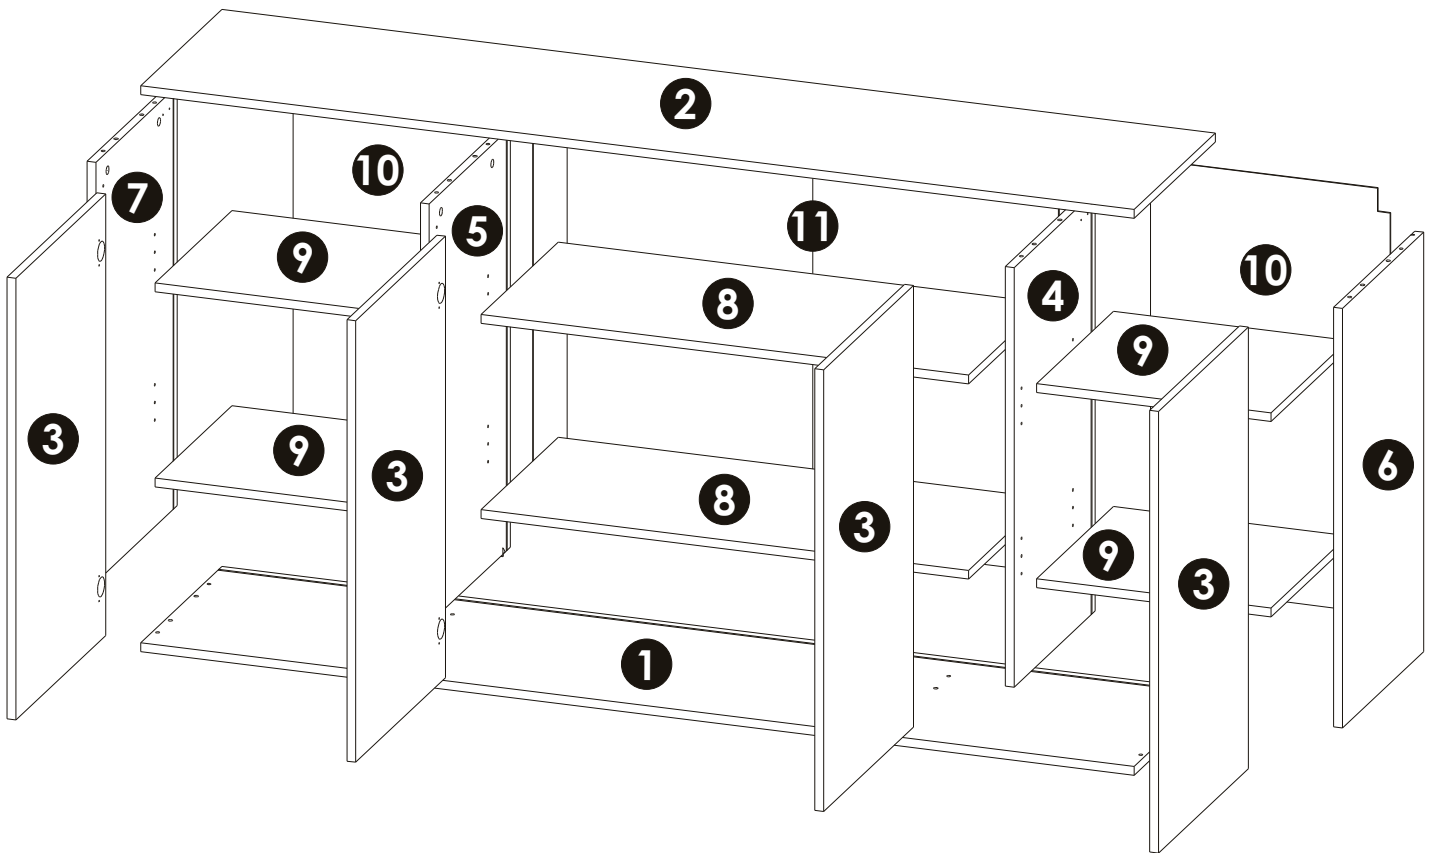

NEWNIQ SIDEBOARD

Art. nr.: 00030090/03

Art. nr.: 00030090/06

Art. nr.: 00030090/43

Ø8

A0 8 x 30mm x16 	B1 f 7 x 50 mm x8 	C0 x8 
C2 x8 	C7 16mm x8 	D0 3 x 15 mm x30 
D10 4 x 16 mm x16 	D13 4 x 30 mm x8 	E0 5 x 50 mm 8 x 50 mm x8 
J1 x4 	J3 x8 	J10 x4 
K 4mm x1 	M1 x30 	P4 x4 
P5 x4 	Q3 x24 	

Art. nr.: 00030090/06
Art. nr.: 00030090/43

1	1799	404	16	x1	1/3
2	1799	404	16	x1	1/3
3	800	447	16	x4	3/3
4	760	404	16	x1	2/3
5	760	404	16	x1	2/3
6	760	404	16	x1	2/3
7	760	404	16	x1	2/3
8	883	383	16	x2	1/3
9	425	383	16	x4	2/3
10	770	434	3	x2	3/3
11	770	890	3	x1	3/3
					2/3

11

(E0) 5 x 50 mm 8 x 50 mm 	x8	(P5) 	x4
--	-----------	--	-----------

1799

12

Q3

x24

LOGO...

x1