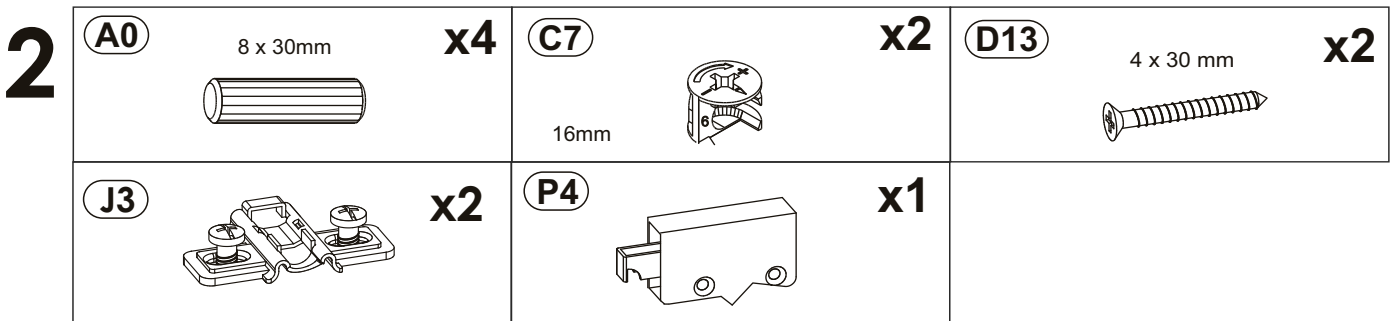

NEWNIQ SIDEBOARD

Art. nr.: 00030090/03

Art. nr.: 00030090/06

Art. nr.: 00030090/43

Ø8

A0 8 x 30mm x16 	B1 f 7 x 50 mm x8 	C0 x8 
C2 x8 	C7 16mm x8 	D0 3 x 15 mm x30 
D10 4 x 16 mm x16 	D13 4 x 30 mm x8 	E0 5 x 50 mm 8 x 50 mm x8 
J1 x4 	J3 x8 	J10 x4 
K 4mm x1 	M1 x30 	P4 x4 
P5 x4 	Q3 x24 	

Art. nr.: 00030090/06
Art. nr.: 00030090/43

1	1799	404	16	x1	1/3
2	1799	404	16	x1	1/3
3	800	447	16	x4	3/3
4	760	404	16	x1	2/3
5	760	404	16	x1	2/3
6	760	404	16	x1	2/3
7	760	404	16	x1	2/3
8	883	383	16	x2	1/3
9	425	383	16	x4	2/3
10	770	434	3	x2	3/3
11	770	890	3	x1	3/3
					2/3

11

(E0) 5 x 50 mm 8 x 50 mm 	x8	(P5) 	x4
--	-----------	--	-----------

1799

12

Q3

x24

LOGO...

x1