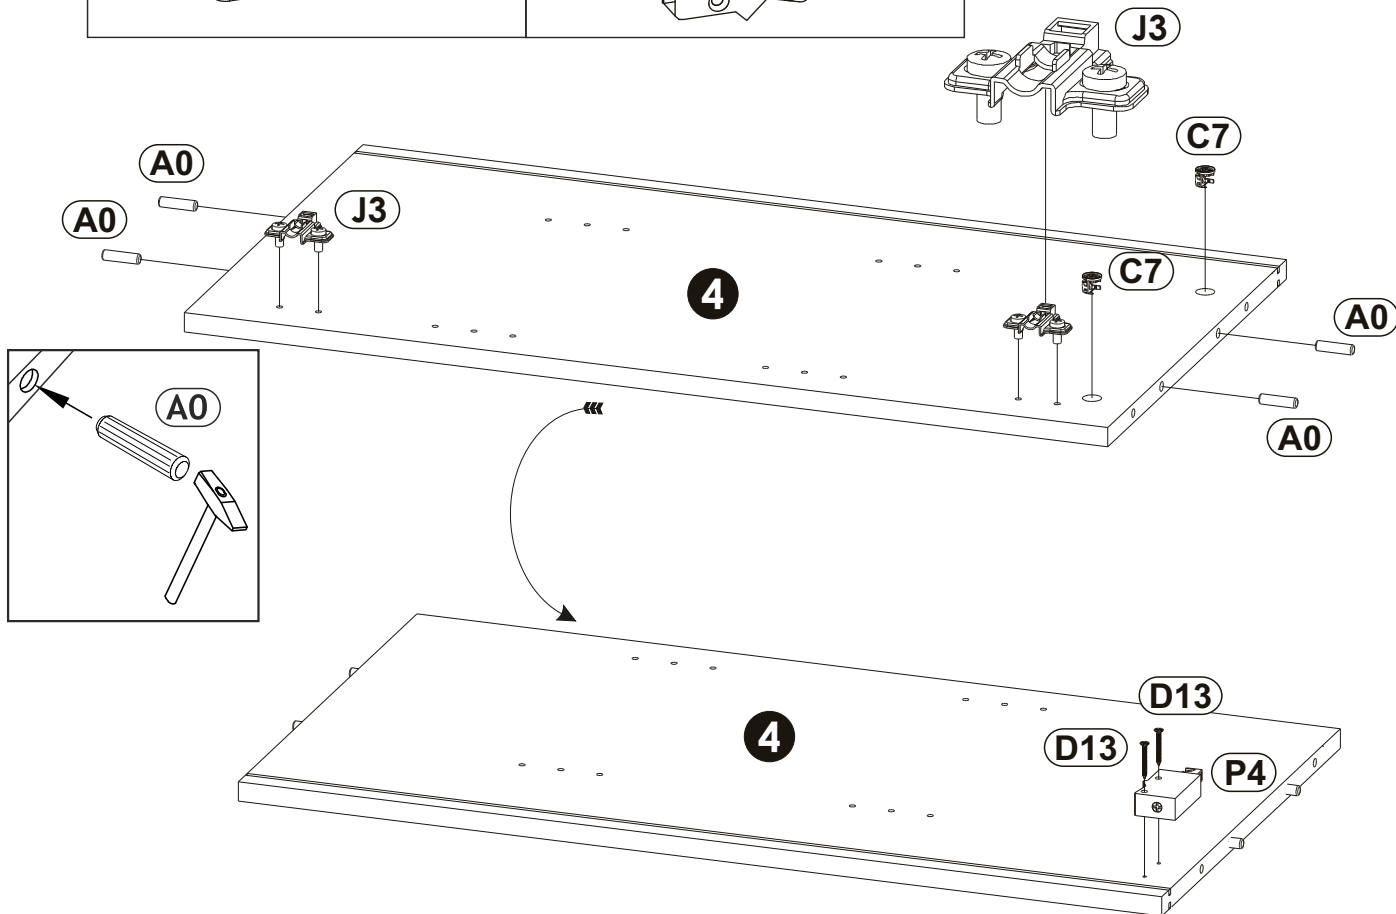

NEWNIQ SIDEBOARD

Art. nr.: 00030090/03

Art. nr.: 00030090/06

Art. nr.: 00030090/43

Ø8

A0 8 x 30mm x16 	B1 f 7 x 50 mm x8 	C0 x8 
C2 x8 	C7 16mm x8 	D0 3 x 15 mm x30 
D10 4 x 16 mm x16 	D13 4 x 30 mm x8 	E0 5 x 50 mm 8 x 50 mm x8 
J1 x4 	J3 x8 	J10 x4 
K 4mm x1 	M1 x30 	P4 x4 
P5 x4 	Q3 x24 	

Art. nr.: 00030090/06
Art. nr.: 00030090/43

1	1799	404	16	x1	1/3
2	1799	404	16	x1	1/3
3	800	447	16	x4	3/3
4	760	404	16	x1	2/3
5	760	404	16	x1	2/3
6	760	404	16	x1	2/3
7	760	404	16	x1	2/3
8	883	383	16	x2	1/3
9	425	383	16	x4	2/3
10	770	434	3	x2	3/3
11	770	890	3	x1	3/3
					2/3

3	A0 8 x 30mm 	x4	C7 16mm 	x2	D13 4 x 30 mm 	x2
	J3 	x2	P4 	x1		

4	A0 8 x 30mm 	x4	C7 16mm 	x2	D13 4 x 30 mm 	x2
	J3 	x2	P4 	x1		

5	A0	8 x 30mm	x4	C7	16mm	x2	D13	4 x 30 mm	x2
	J3		x2	P4		x1			

6	D10	4 x 16 mm	x16	J1		x4	J10		x4

11

(E0) 5 x 50 mm 8 x 50 mm 	x8	(P5) 	x4
--	-----------	--	-----------

1799

12

Q3

x24

LOGO...

x1