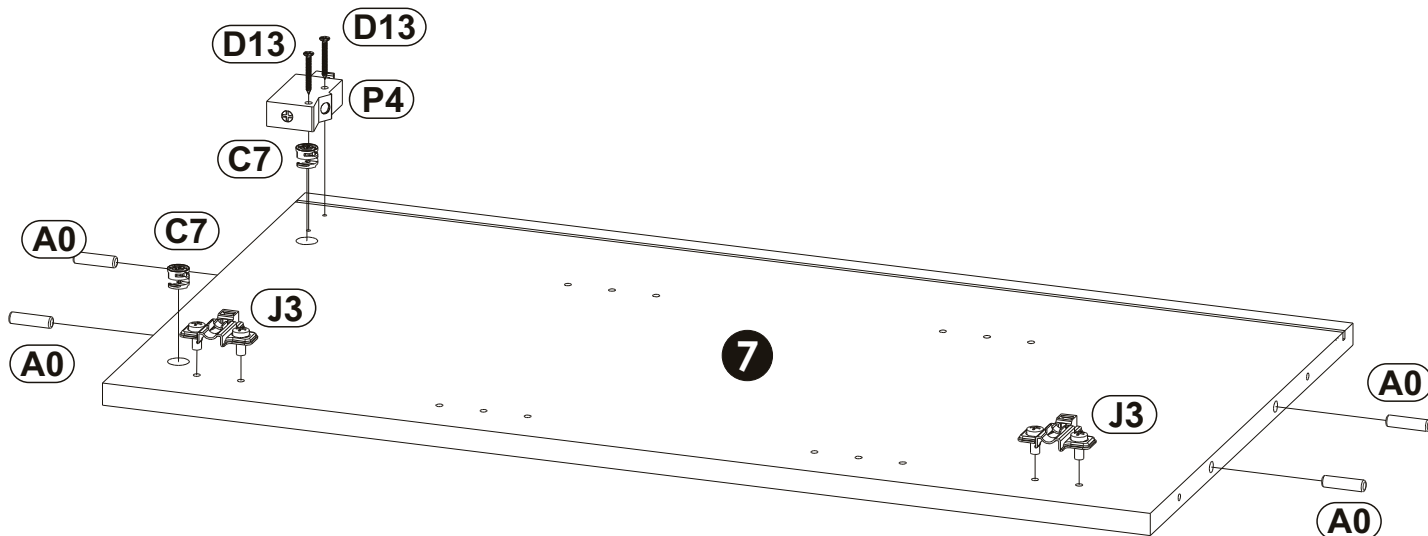

NEWNIQ SIDEBOARD

Art. nr.: 00030090/03

Art. nr.: 00030090/06

Art. nr.: 00030090/43

Ø8

A0 8 x 30mm x16 	B1 f 7 x 50 mm x8 	C0 x8 
C2 x8 	C7 16mm x8 	D0 3 x 15 mm x30 
D10 4 x 16 mm x16 	D13 4 x 30 mm x8 	E0 5 x 50 mm 8 x 50 mm x8 
J1 x4 	J3 x8 	J10 x4 
K 4mm x1 	M1 x30 	P4 x4 
P5 x4 	Q3 x24 	

Art. nr.: 00030090/06
Art. nr.: 00030090/43

1	1799	404	16	x1	1/3
2	1799	404	16	x1	1/3
3	800	447	16	x4	3/3
4	760	404	16	x1	2/3
5	760	404	16	x1	2/3
6	760	404	16	x1	2/3
7	760	404	16	x1	2/3
8	883	383	16	x2	1/3
9	425	383	16	x4	2/3
10	770	434	3	x2	3/3
11	770	890	3	x1	3/3
					2/3

3	A0 8 x 30mm 	x4	C7 16mm 	x2	D13 4 x 30 mm 	x2
	J3 	x2	P4 	x1		

4	A0 8 x 30mm 	x4	C7 16mm 	x2	D13 4 x 30 mm 	x2
	J3 	x2	P4 	x1		

5	A0	8 x 30mm	x4	C7	16mm	x2	D13	4 x 30 mm	x2
	J3		x2	P4		x1			

6	D10	4 x 16 mm	x16	J1		x4	J10		x4

11

(E0) 5 x 50 mm 8 x 50 mm 	x8	(P5) 	x4
--	-----------	--	-----------

1799

12

Q3

x24

LOGO...

x1