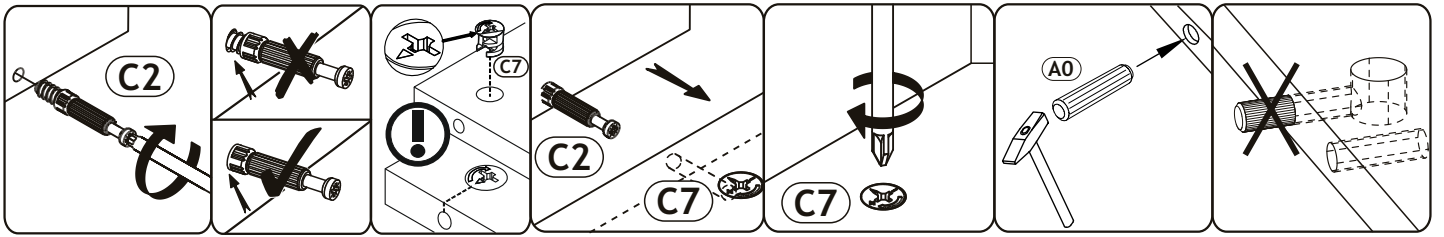

NEWNIQ SIDEBOARD

Art. nr.: 00030090/03

Art. nr.: 00030090/06

Art. nr.: 00030090/43

Ø8

A0 8 x 30mm x16 	B1 f 7 x 50 mm x8 	C0 x8 
C2 x8 	C7 16mm x8 	D0 3 x 15 mm x30 
D10 4 x 16 mm x16 	D13 4 x 30 mm x8 	E0 5 x 50 mm 8 x 50 mm x8 
J1 x4 	J3 x8 	J10 x4 
K 4mm x1 	M1 x30 	P4 x4 
P5 x4 	Q3 x24 	

Art. nr.: 00030090/06
Art. nr.: 00030090/43

1	1799	404	16	x1	1/3
2	1799	404	16	x1	1/3
3	800	447	16	x4	3/3
4	760	404	16	x1	2/3
5	760	404	16	x1	2/3
6	760	404	16	x1	2/3
7	760	404	16	x1	2/3
8	883	383	16	x2	1/3
9	425	383	16	x4	2/3
10	770	434	3	x2	3/3
11	770	890	3	x1	3/3
					2/3