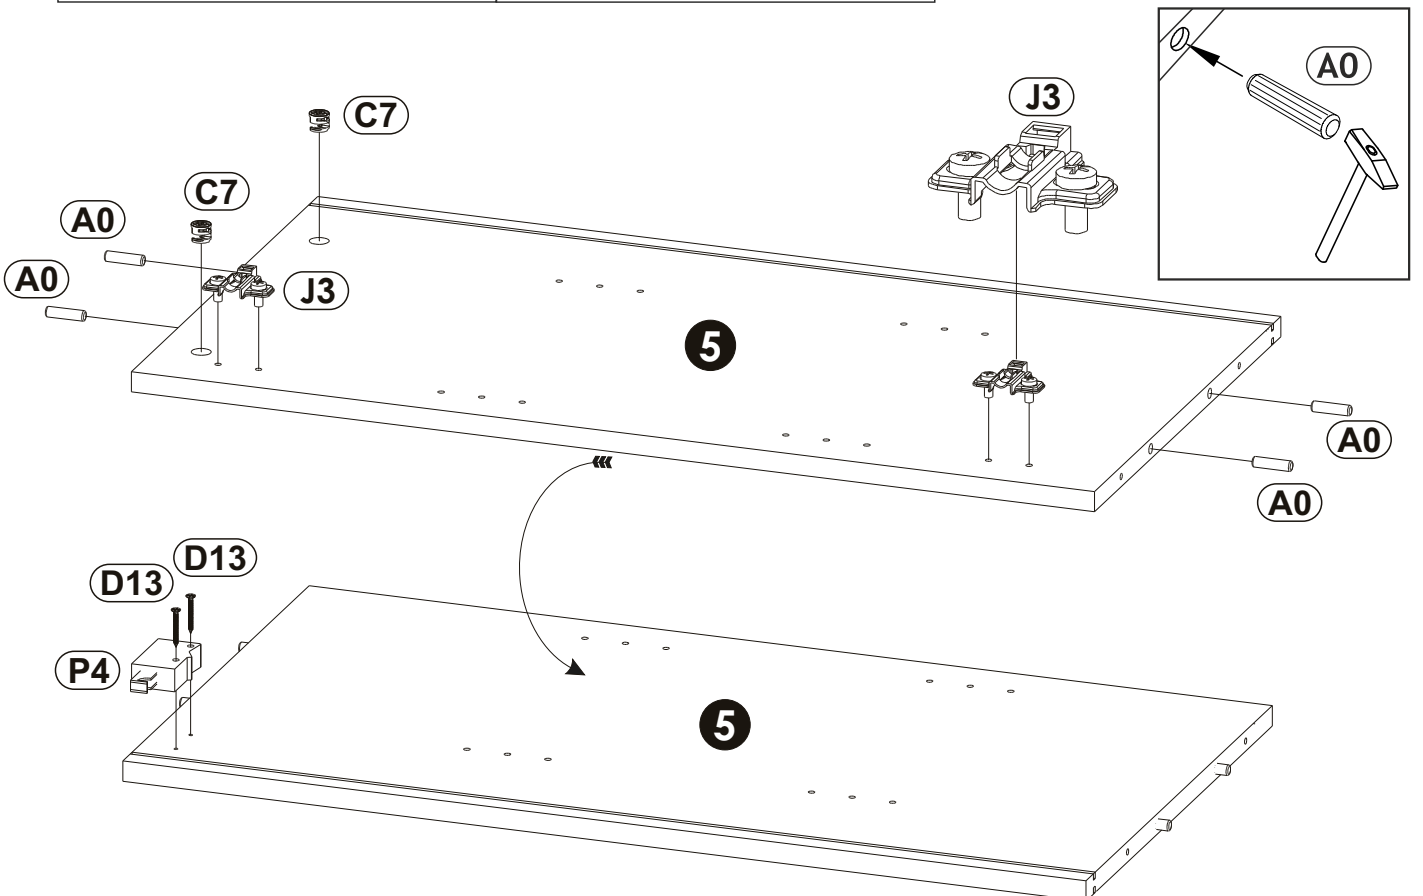

NEWNIQ SIDEBOARD

Art. nr.: 00030090/03

Art. nr.: 00030090/06

Art. nr.: 00030090/43

Ø8

A0 8 x 30mm x16 	B1 f 7 x 50 mm x8 	C0 x8 
C2 x8 	C7 16mm x8 	D0 3 x 15 mm x30 
D10 4 x 16 mm x16 	D13 4 x 30 mm x8 	E0 5 x 50 mm 8 x 50 mm x8 
J1 x4 	J3 x8 	J10 x4 
K 4mm x1 	M1 x30 	P4 x4 
P5 x4 	Q3 x24 	

Art. nr.: 00030090/06
Art. nr.: 00030090/43

1	1799	404	16	x1	1/3
2	1799	404	16	x1	1/3
3	800	447	16	x4	3/3
4	760	404	16	x1	2/3
5	760	404	16	x1	2/3
6	760	404	16	x1	2/3
7	760	404	16	x1	2/3
8	883	383	16	x2	1/3
9	425	383	16	x4	2/3
10	770	434	3	x2	3/3
11	770	890	3	x1	3/3
					2/3

3	A0 8 x 30mm 	x4	C7 16mm 	x2	D13 4 x 30 mm 	x2
	J3 	x2	P4 	x1		

4	A0 8 x 30mm 	x4	C7 16mm 	x2	D13 4 x 30 mm 	x2
	J3 	x2	P4 	x1		

5	A0	8 x 30mm	x4	C7	16mm	x2	D13	4 x 30 mm	x2
	J3		x2	P4		x1			

6	D10	4 x 16 mm	x16	J1		x4	J10		x4

11

(E0) 5 x 50 mm 8 x 50 mm 	x8	(P5) 	x4
--	-----------	--	-----------

1799

12

Q3

x24

LOGO...

x1