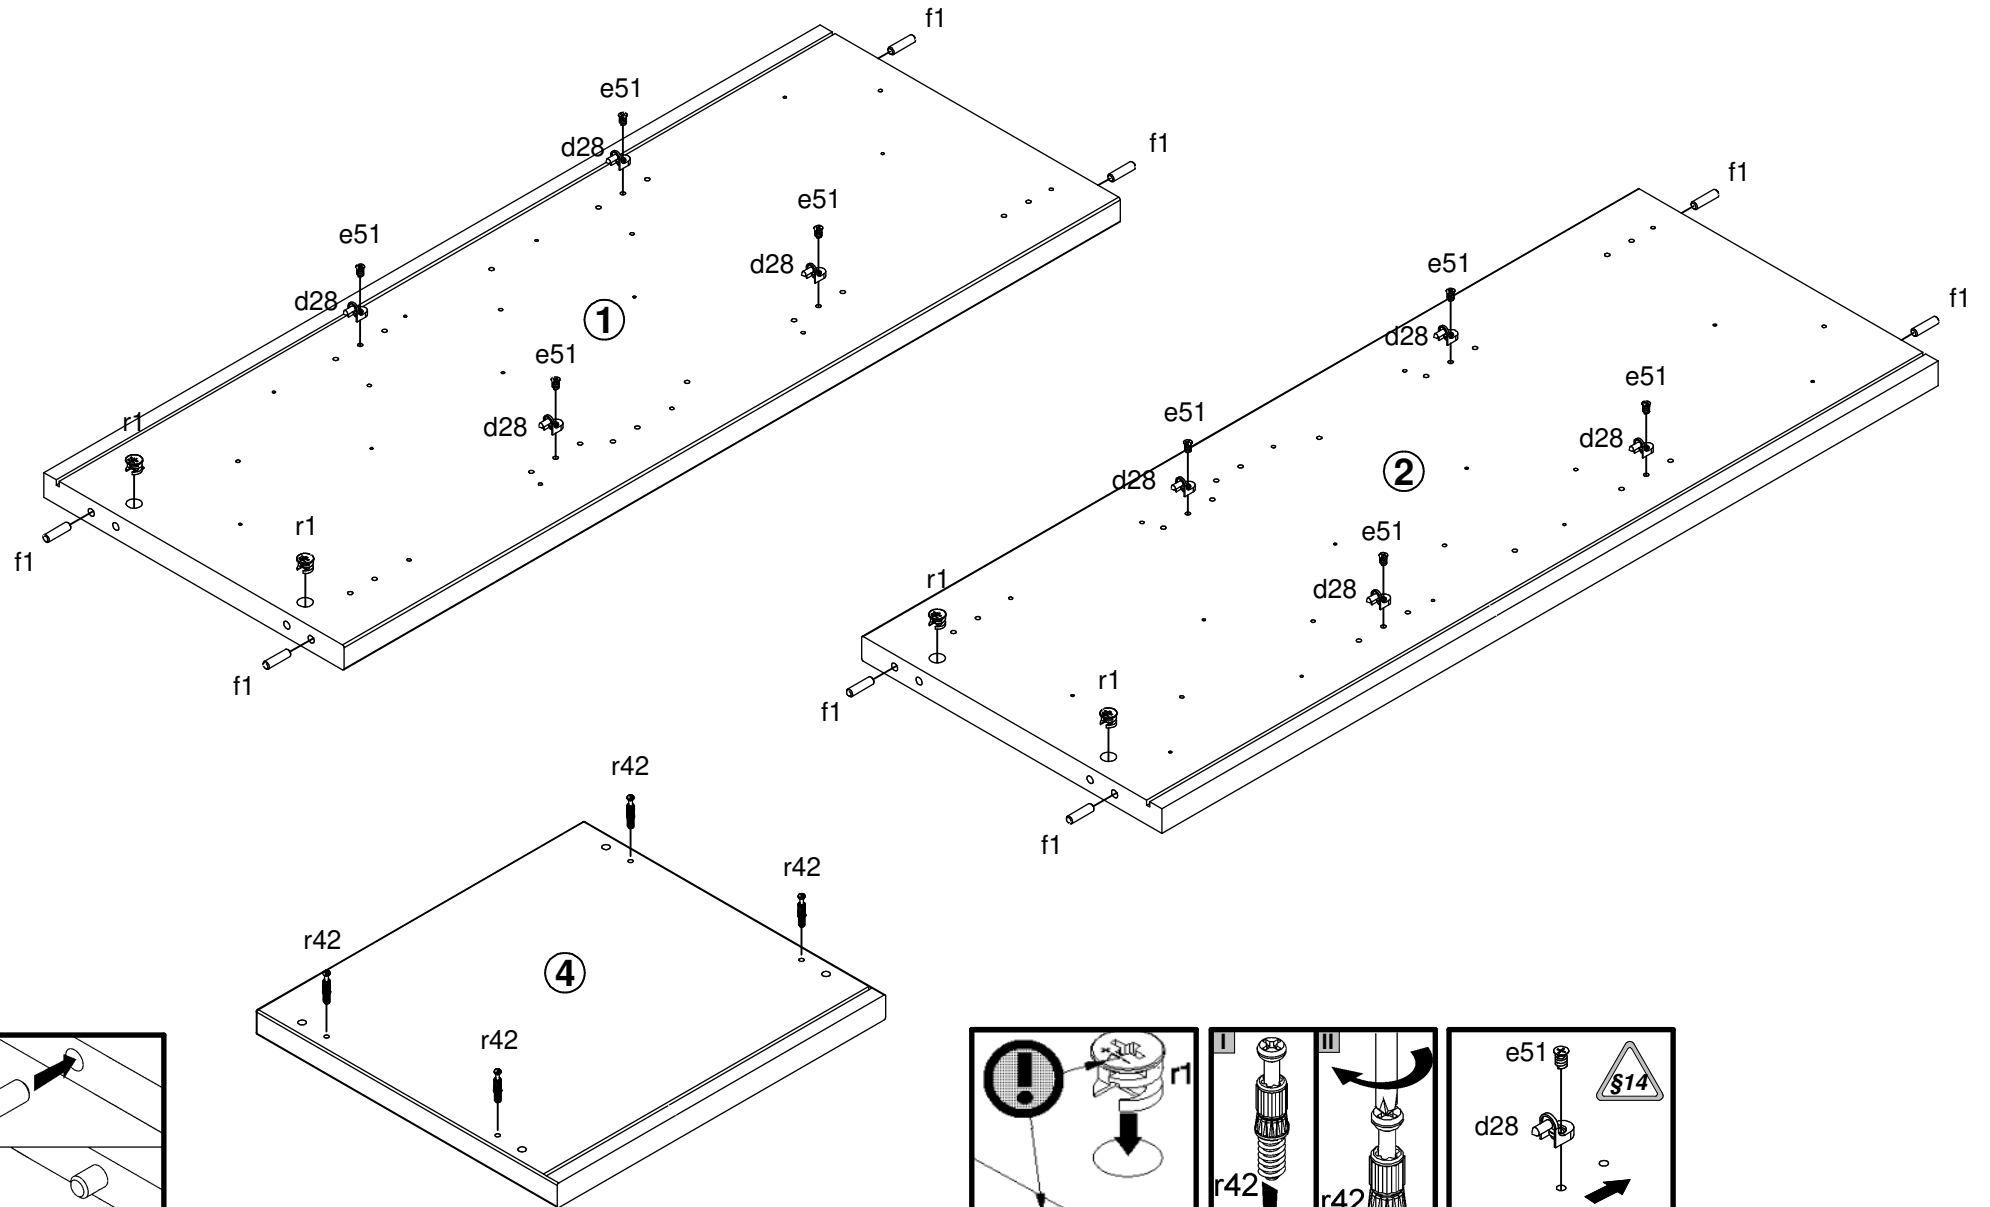

A**S643-REG/110/43****CONNECT**

24270215/07
24270215/08

30 min

8x d28	4x Ø7x70 mm e27	8x Ø6.3x10 mm e51	8x Ø8x30 mm f1	4x 84x40/25 mm k77	8x l2	1x 86x21x15/1.5 n142
8x Ø4x25 mm p36	2x Ø3.5x16 mm p38	3x Ø3x30 mm p125	4x Ø15x12 mm #16 r1	4x 20/11 r42	4x Ø 20mm s68	1x 4 mm z1

OPTION

S643-SZU/38/35/A

S643-FRN/101/80/A

S643-FRN/67/80/A

- 1 8x  d28
- 8x  e51
- 8x  f1
- 4x  r1
- 4x  r42

2

- 4x 84x40/25 mm k77
- 8x I2
- 8x Ø4x25 mm p36

- 5 1x n142 86x21x15/1.5
- 2x p38 Ø3,5x16 mm
- 4x s68 Ø 20mm