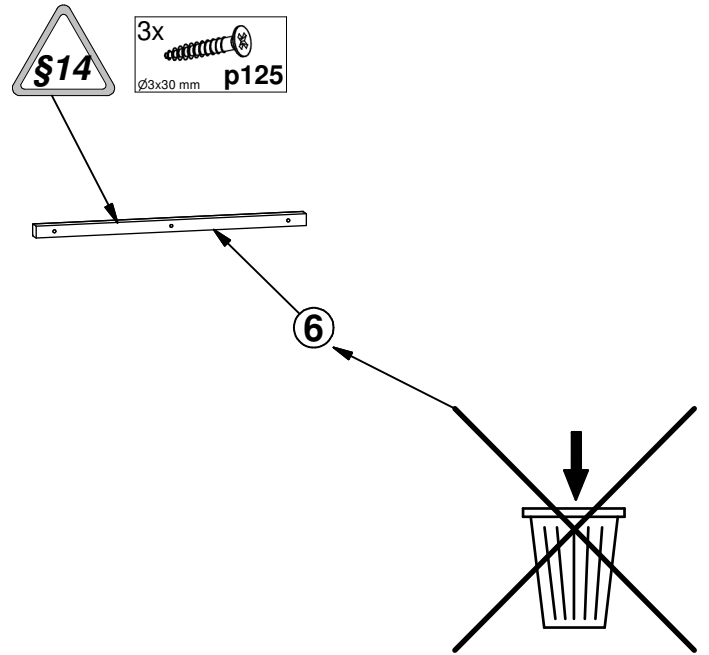

A**S643-REG/110/43****CONNECT**

24270215/07
24270215/08

30 min

8x d28	4x Ø7x70 mm e27	8x Ø6.3x10 mm e51	8x Ø8x30 mm f1	4x 84x40/25 mm k77	8x l2	1x 86x21x15/1.5 n142
8x Ø4x25 mm p36	2x Ø3.5x16 mm p38	3x Ø3x30 mm p125	4x Ø15x12 mm #16 r1	4x 20/11 r42	4x Ø 20mm s68	1x 4 mm z1

A	B1	B2	C1	C2	C3	D
1	S643-1003	-	1016	393	28	1/1
2	S643-1004	-	1016	393	28	1/1
3	S643-2004	-	430	395	28	1/1
4	S643-2006	-	430	395	28	1/1
5	S643-3002	-	370	353	16	1/1
6	S643-5001	-	370	16	18	1/1
7	S643-9002	-	1026	380	2,5	1/1

OPTION

S643-SZU/38/35/A

S643-FRN/101/80/A

S643-FRN/67/80/A

- 1 8x  d28
- 8x  e51
- 8x  f1
- 4x  r1
- 4x  r42

2

- 4x 84x40/25 mm k77
- 8x I2
- 8x Ø4x25 mm p36

- 5 1x n142 86x21x15/1.5
- 2x p38 Ø3,5x16 mm
- 4x s68 Ø 20mm