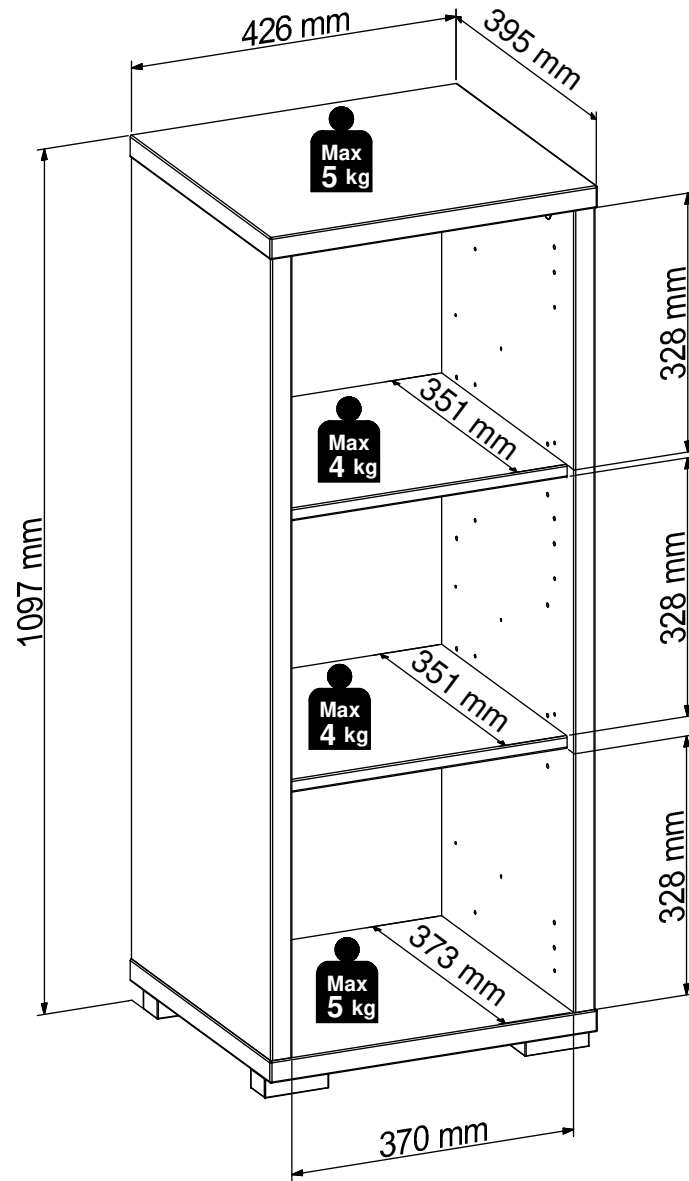

A**S643-REG/110/43****CONNECT**

24270215/07
24270215/08

30 min

8x d28	4x Ø7x70 mm e27	8x Ø6.3x10 mm e51	8x Ø8x30 mm f1	4x 84x40/25 mm k77	8x l2	1x 86x21x15/1.5 n142
8x Ø4x25 mm p36	2x Ø3.5x16 mm p38	3x Ø3x30 mm p125	4x Ø15x12 mm #16 r1	4x 20/11 r42	4x Ø 20mm s68	1x 4 mm z1

A	B1	B2	C1	C2	C3	D
1	S643-1003	-	1016	393	28	1/1
2	S643-1004	-	1016	393	28	1/1
3	S643-2004	-	430	395	28	1/1
4	S643-2006	-	430	395	28	1/1
5	S643-3002	-	370	353	16	1/1
6	S643-5001	-	370	16	18	1/1
7	S643-9002	-	1026	380	2,5	1/1

OPTION

S643-SZU/38/35/A

S643-FRN/101/80/A

S643-FRN/67/80/A

- 1 8x  d28
- 8x  e51
- 8x  f1
- 4x  r1
- 4x  r42

2

- 4x 84x40/25 mm k77
- 8x I2
- 8x Ø4x25 mm p36

- 5 1x n142 86x21x15/1.5
- 2x p38 Ø3,5x16 mm
- 4x s68 Ø 20mm