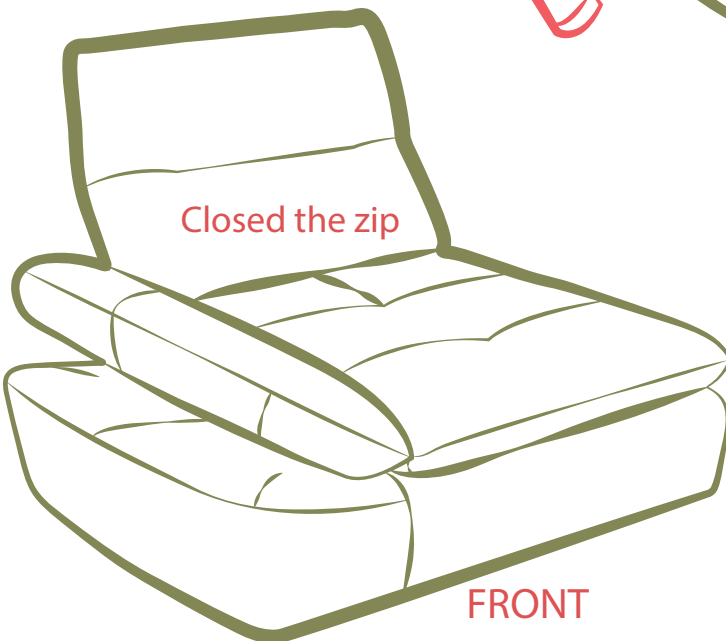

ISTRUZIONI SBLOCCO SPALLIERE CON FE366

Open the zip

**START**

REAR

FRONT

Closed the zip

FRONT

**END**