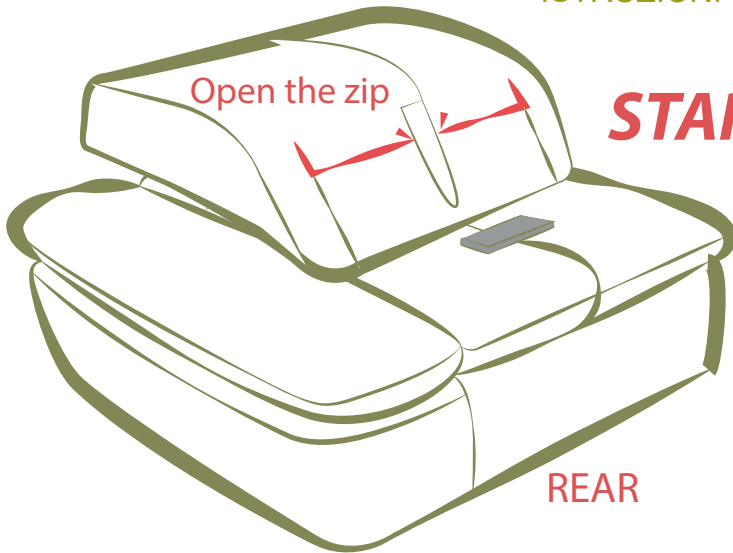

ISTRUZIONI SBLOCCO SPALLIERE CON FE366

Open the zip

**START**

REAR

FRONT

Closed the zip

FRONT

**END**