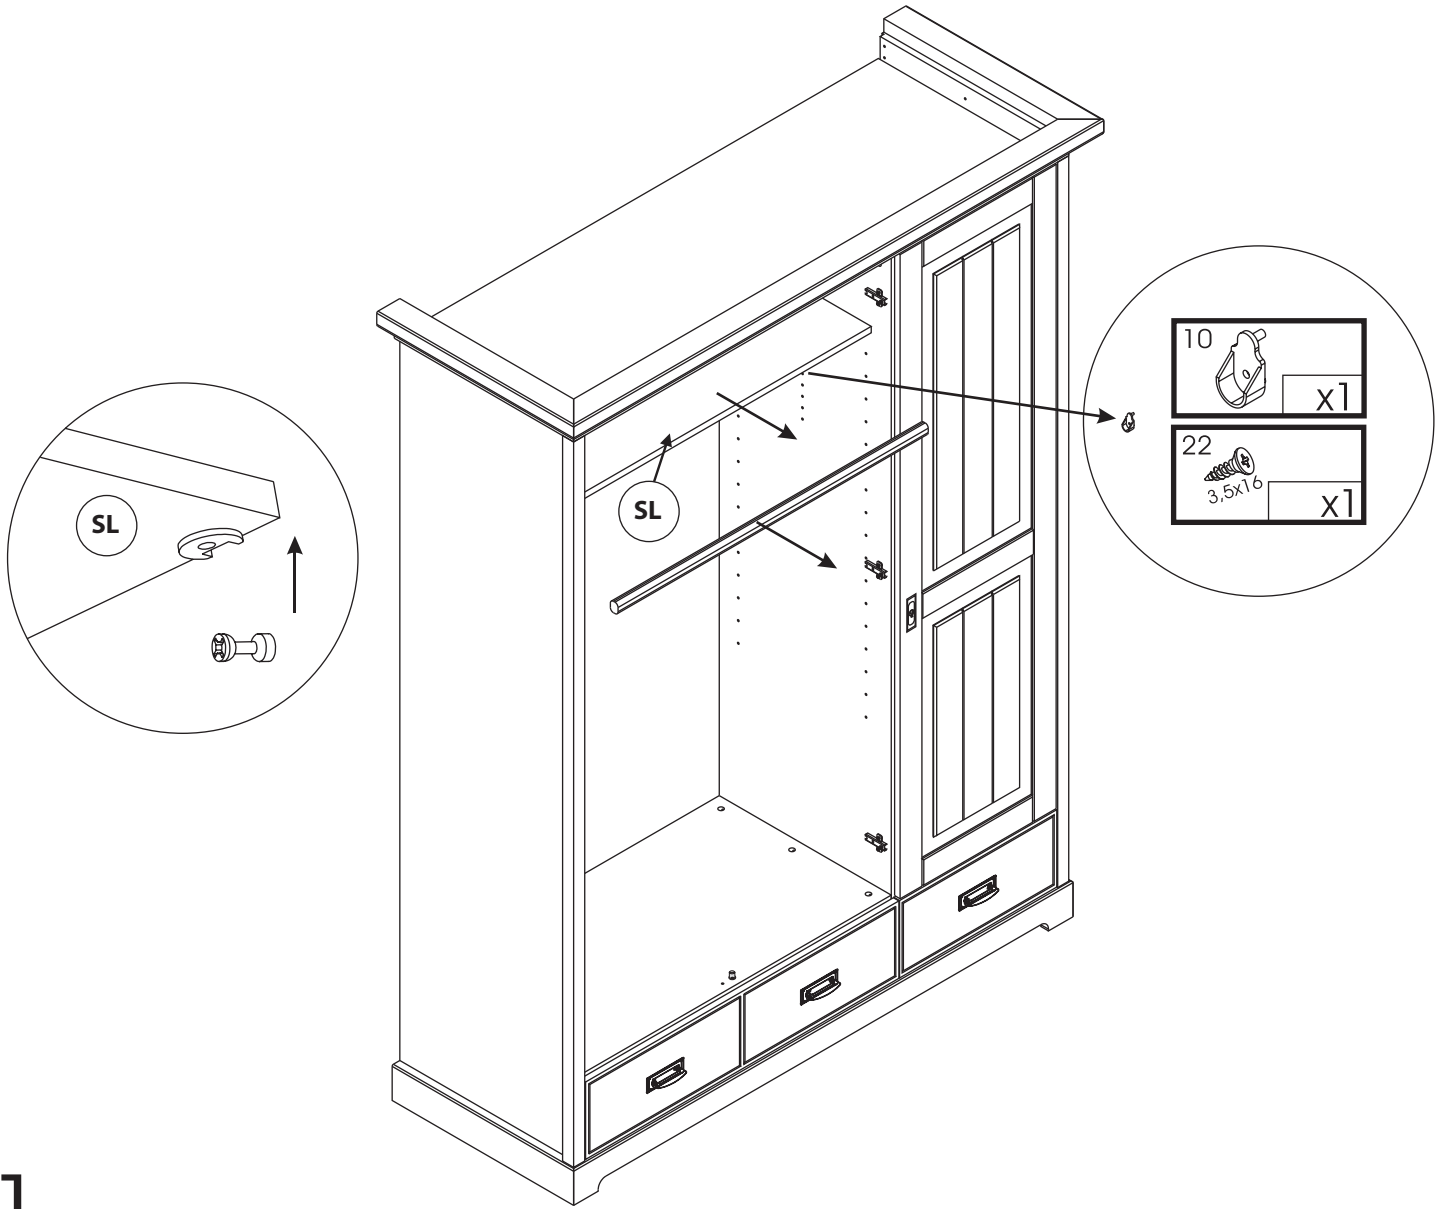

SZ-0132

Wäscheeinteilung

ART. NR. 106132141

ART. NR. 106132142

ART. NR. 106132143

ART. NR. 106132144

Aufbauzeit - 40 min.

2