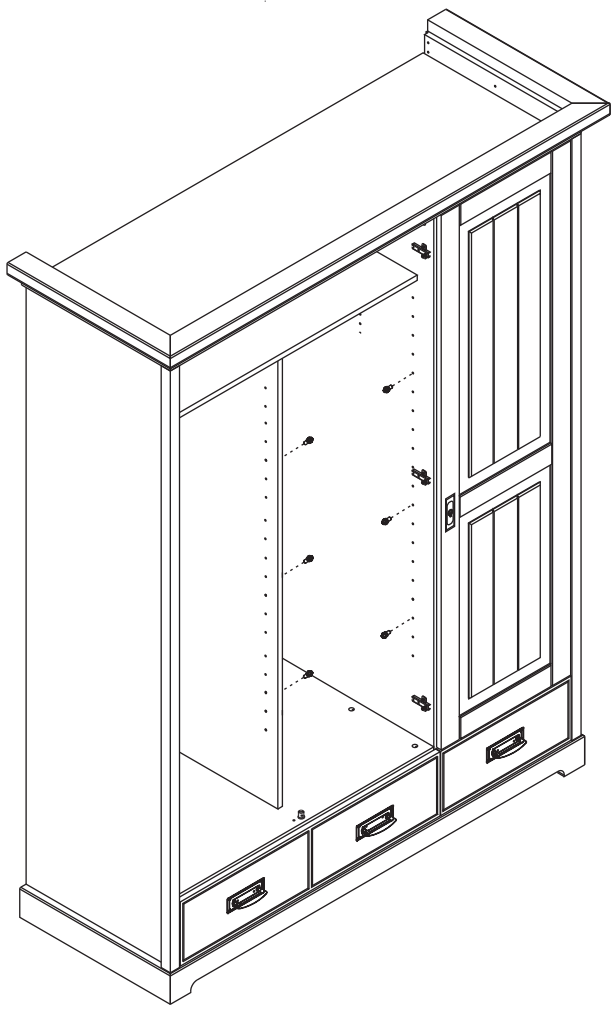

SZ-0132

Wäscheeinteilung

ART. NR. 106132141

ART. NR. 106132142

ART. NR. 106132143

ART. NR. 106132144

Aufbauzeit - 40 min.

2

x3

41 x12

5

6

40  X12

7

8