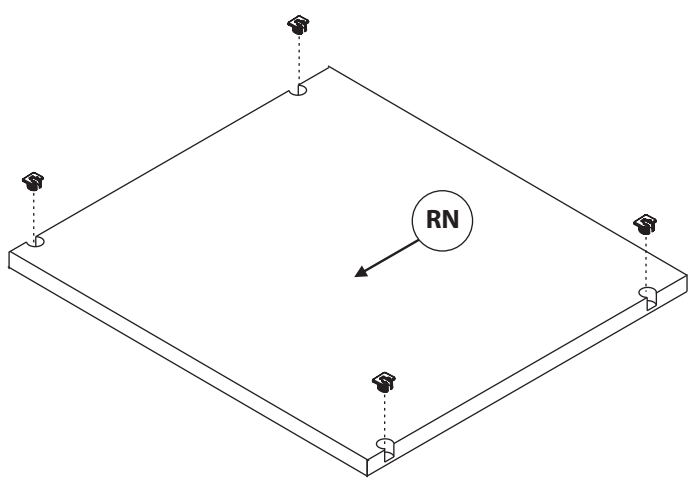

SZ-0132

Wäscheeinteilung

ART. NR. 106132141

ART. NR. 106132142

ART. NR. 106132143

ART. NR. 106132144

Aufbauzeit - 40 min.

2

x3

41 x12

5

6

40  X12

7

8