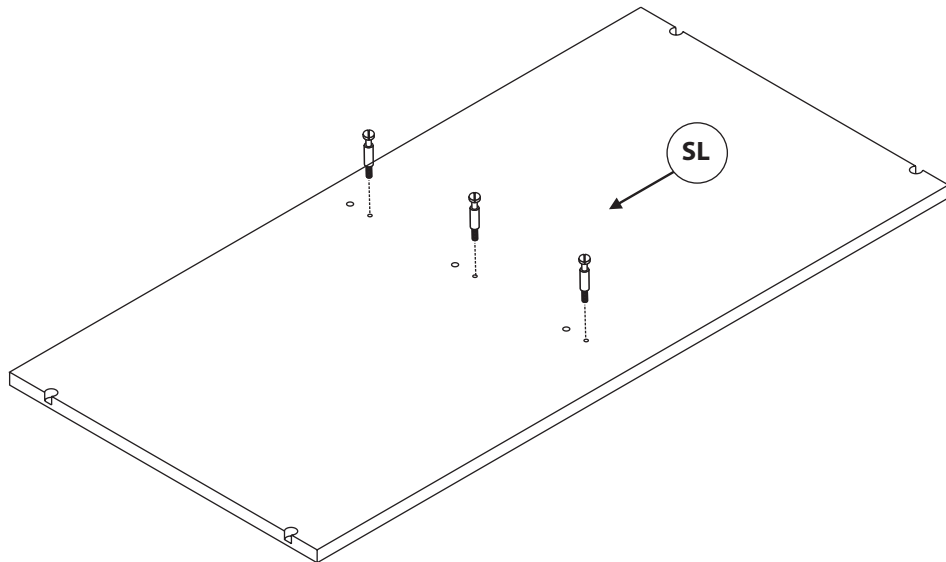

SZ-0132

Wäscheeinteilung

ART. NR. 106132141

ART. NR. 106132142

ART. NR. 106132143

ART. NR. 106132144

Aufbauzeit - 40 min.

2

x3

41 x12

5

6

40  X12

7

8