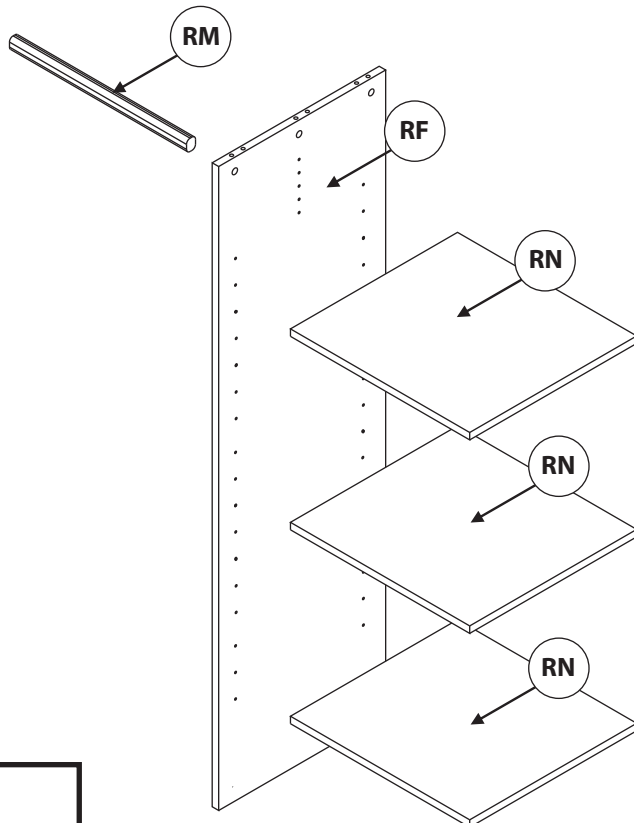

SZ-0132

Wäscheeinteilung

ART. NR. 106132141

ART. NR. 106132142

ART. NR. 106132143

ART. NR. 106132144

Aufbauzeit - 40 min.

2

x3

41 x12

5

6

40  X12

7

8