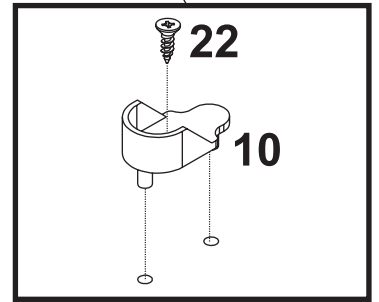

SZ-0132

Wäscheeinteilung

ART. NR. 106132141

ART. NR. 106132142

ART. NR. 106132143

ART. NR. 106132144

Aufbauzeit - 40 min.

2

x3

41 x12

5

6

40  X12

7

8