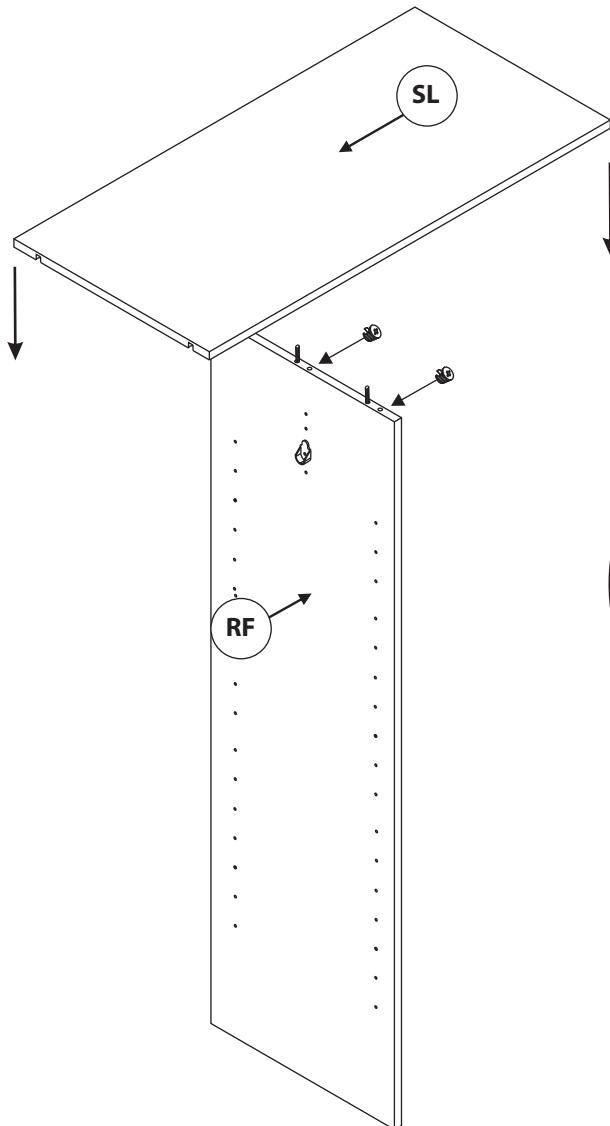

SZ-0132

Wäscheeinteilung

ART. NR. 106132141

ART. NR. 106132142

ART. NR. 106132143

ART. NR. 106132144

Aufbauzeit - 40 min.

2

x3

41 x12

5

6

40  X12

7

8