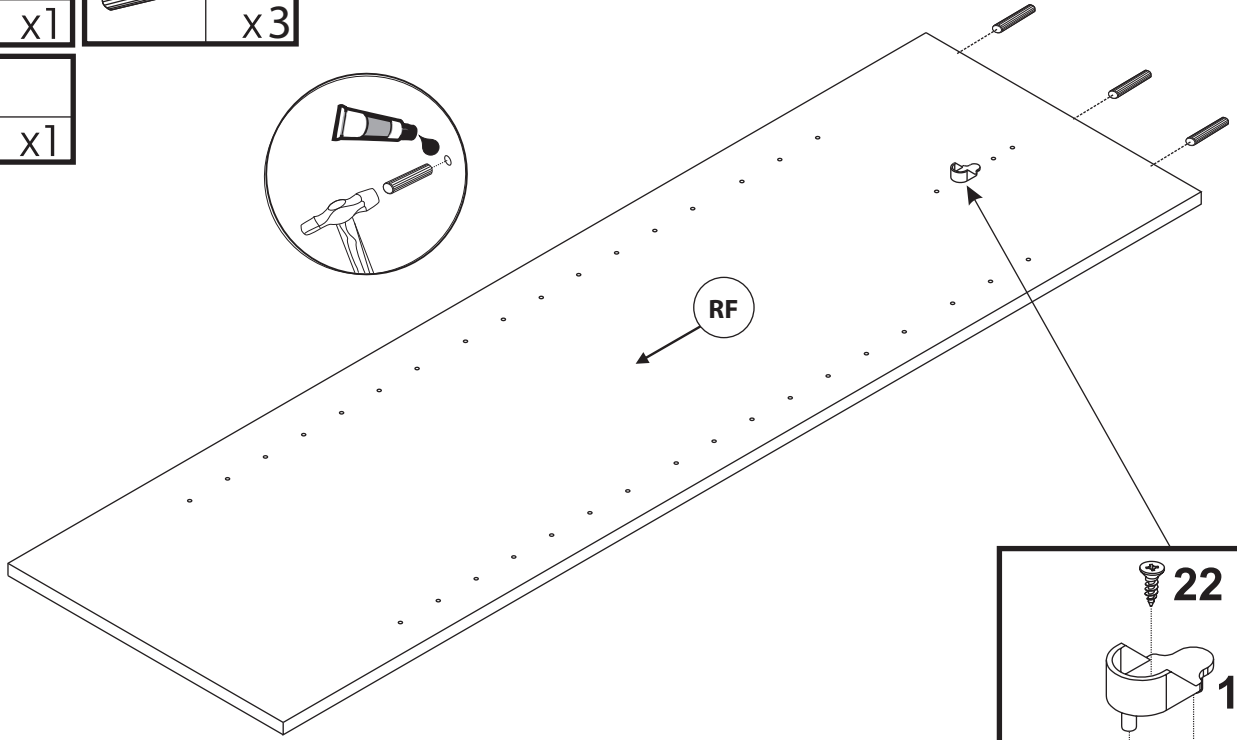

SZ-0132

Wäscheeinteilung

ART. NR. 106132141

ART. NR. 106132142

ART. NR. 106132143

ART. NR. 106132144

Aufbauzeit - 40 min.

2

x3

41 x12

5

6

40  X12

7

8