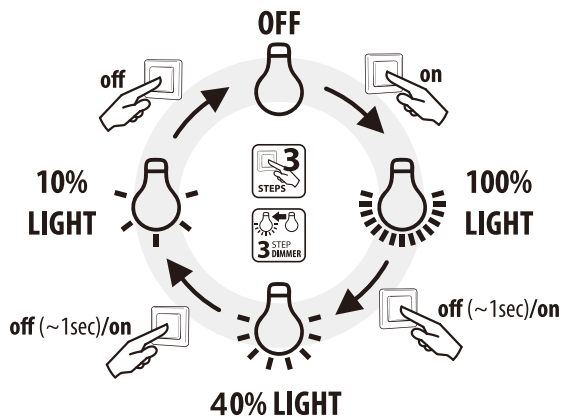

C21830L / 82271600-02

novel

1x LED 50W  
AC 220-240V~ 50/60Hz

DE: Betriebsgerät nicht austauschbar  
CZ: Zařízení nelze vyměnit  
SE: Apparaten är ej utbytbar.  
SK: Nevymeniteľné zariadenie  
SI: Krmilne naprave ni možno zamenjati  
HU: Működtető eszköz nem cserélhető  
HR: Upravljački uređaj nije zamjenjiv  
BG: Пусково-регулирущата апаратура не се сменя  
RO: Dispozitivul de comandă nu se poate înlocui  
RS: upravljački uređaj se ne može menjati  
FR: Appareillage de commande non remplaçable

DE: Lichtquelle nicht austauschbar  
CZ: Žárovku nelze vyměnit  
SE: Ljuskällan är inte utbytbar  
SK: Nevymeniteľný svetelný zdroj  
SI: Svetlobnega vira ni mogoče zamenjati  
HU: Az izzó nem cserélhető  
HR: Izvor svjetlosti nije zamjenjiv  
BG: Светлинният източник не се сменя  
RO: Sursa de lumină nu se poate înlocui  
RS: Izvor svetla se ne može menjati  
FR: Ampoule non remplaçable