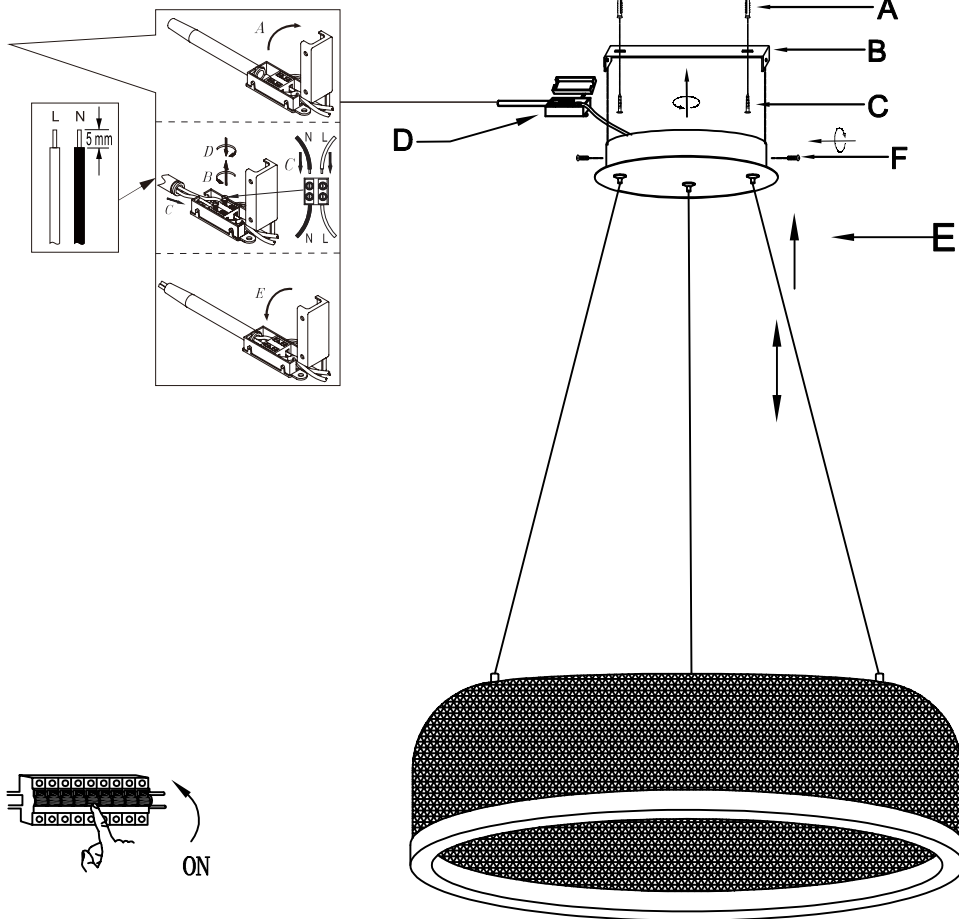

C21830L / 82271600-02

novel

1x LED 50W  
AC 220-240V~ 50/60Hz

DE: Betriebsgerät nicht austauschbar  
CZ: Zařízení nelze vyměnit  
SE: Apparaten är ej utbytbar.  
SK: Nevymeniteľné zariadenie  
SI: Krmilne naprave ni možno zamenjati  
HU: Működtető eszköz nem cserélhető  
HR: Upravljački uređaj nije zamjenjiv  
BG: Пусково-регулирущата апаратура не се сменя  
RO: Dispozitivul de comandă nu se poate înlocui  
RS: upravljački uređaj se ne može menjati  
FR: Appareillage de commande non remplaçable

DE: Lichtquelle nicht austauschbar  
CZ: Žárovku nelze vyměnit  
SE: Ljuskällan är inte utbytbar  
SK: Nevymeniteľný svetelný zdroj  
SI: Svetlobnega vira ni mogoče zamenjati  
HU: Az izzó nem cserélhető  
HR: Izvor svjetlosti nije zamjenjiv  
BG: Светлинният източник не се сменя  
RO: Sursa de lumină nu se poate înlocui  
RS: Izvor svetla se ne može menjati  
FR: Ampoule non remplaçable