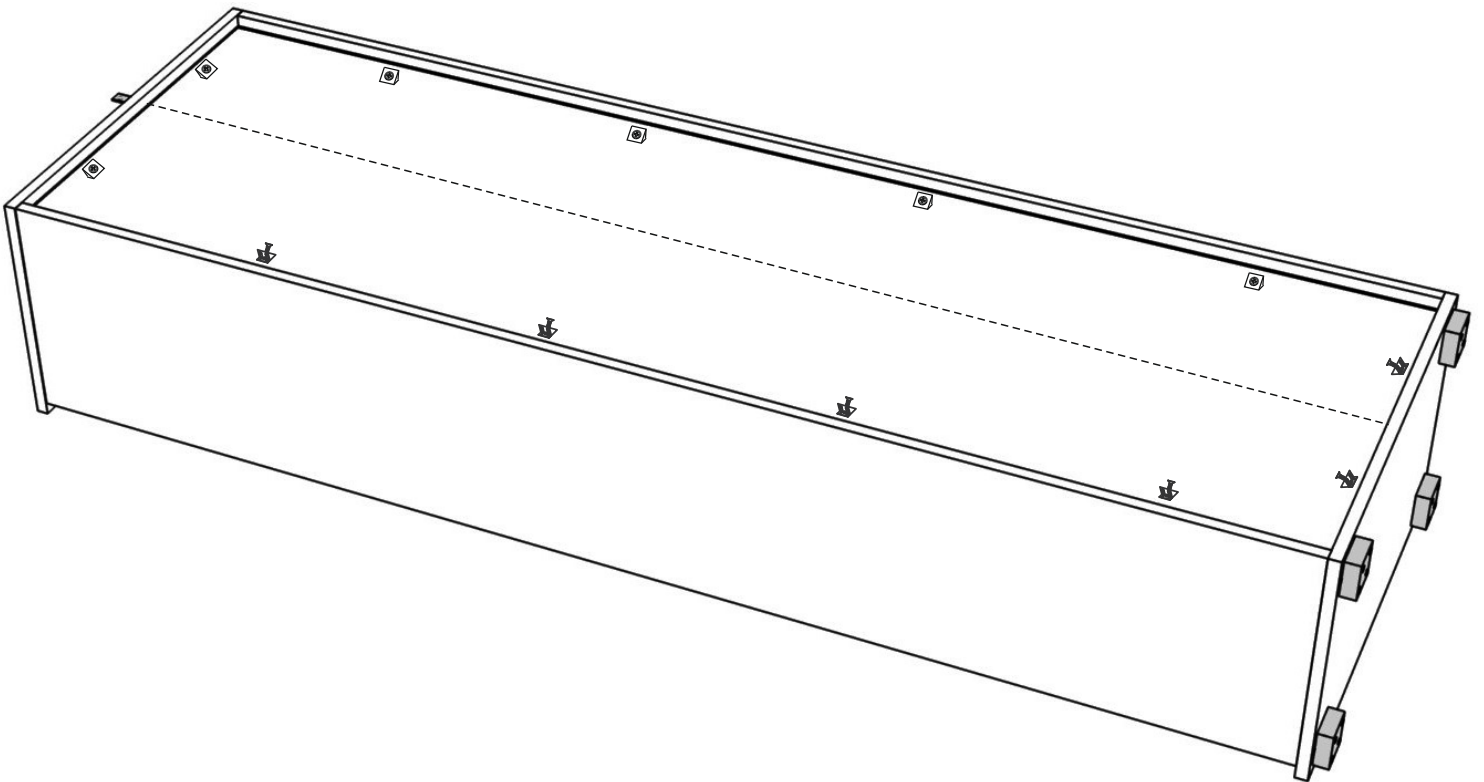

6 ▶

D0	3 x 15 mm	x12	M1		x12