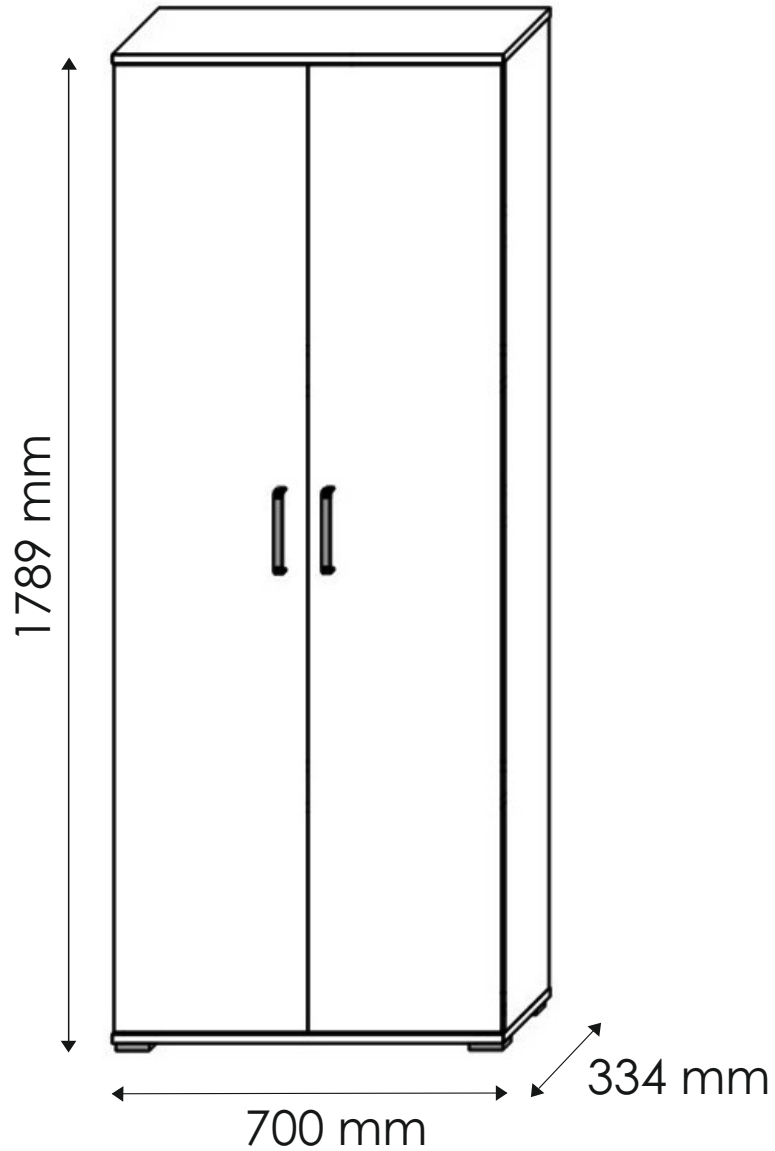

SCHUHSCHRANK ALEX SCHUHSCHRANK BOBBY

Ø8

SCHUHSCHRANK ALEX

SCHUHSCHRANK BOBBY

A0 8 x 32mm x4 	B1 f 7 x 50 mm x8 	D0 3 x 15 mm x12 
D10 4 x 16 mm x12 	D12 4 x 25 mm x16 	D16 4 x 30 mm x4 
D21 5 x 13 mm x1 	E0 5 x 50 mm x1 8 x 50 mm x1 	J6 D30 x6 
J8 x6 	K 4mm x1 	L5 x2 
M1 x12 	P0 x1 	Q3 x20 
T5 x4 	U0 x4 	

SCHUHSCHRANK ALEX SCHUHSCHRANK BOBBY

1	1742	316	16	x2	1/1
2	1736	347	16	x2	1/1
3	666	295	16	x5	1/1
4	700	334	16	x1	1/1
5	700	334	16	x1	1/1
6	1752	676	3	x1	1/1
					1/1

1 ▶

A0	8 x 32mm	x4	J6	D30	x6
-----------	----------	-----------	-----------	------------	-----------

x2

2 ▶

3 ▶

4 ▶

B1	f 7 x 50 mm	x4	K	4mm	x1
					

5 ▶

B1	f 7 x 50 mm	x4	K	4mm	x1
					

6 ▶

D16	4 x 30 mm	x4	L5	x2
