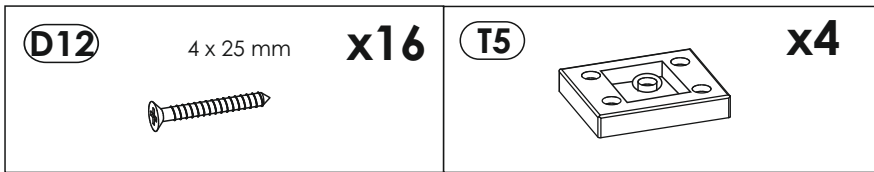

SCHUHSCHRANK ALEX SCHUHSCHRANK BOBBY

Ø8

SCHUHSCHRANK ALEX

SCHUHSCHRANK BOBBY

A0 8 x 32mm x4 	B1 f 7 x 50 mm x8 	D0 3 x 15 mm x12 
D10 4 x 16 mm x12 	D12 4 x 25 mm x16 	D16 4 x 30 mm x4 
D21 5 x 13 mm x1 	E0 5 x 50 mm x1 8 x 50 mm x1 	J6 D30 x6 
J8 x6 	K 4mm x1 	L5 x2 
M1 x12 	P0 x1 	Q3 x20 
T5 x4 	U0 x4 	

SCHUHSCHRANK ALEX SCHUHSCHRANK BOBBY

1	1742	316	16	x2	1/1
2	1736	347	16	x2	1/1
3	666	295	16	x5	1/1
4	700	334	16	x1	1/1
5	700	334	16	x1	1/1
6	1752	676	3	x1	1/1
					1/1

1 ▶

A0	8 x 32mm	x4	J6	D30	x6
-----------	----------	-----------	-----------	------------	-----------

x2

2 ▶

3 ▶

4 ▶

B1	f 7 x 50 mm	x4	K	4mm	x1
					

5 ▶

B1	f 7 x 50 mm	x4	K	4mm	x1
					

6 ▶