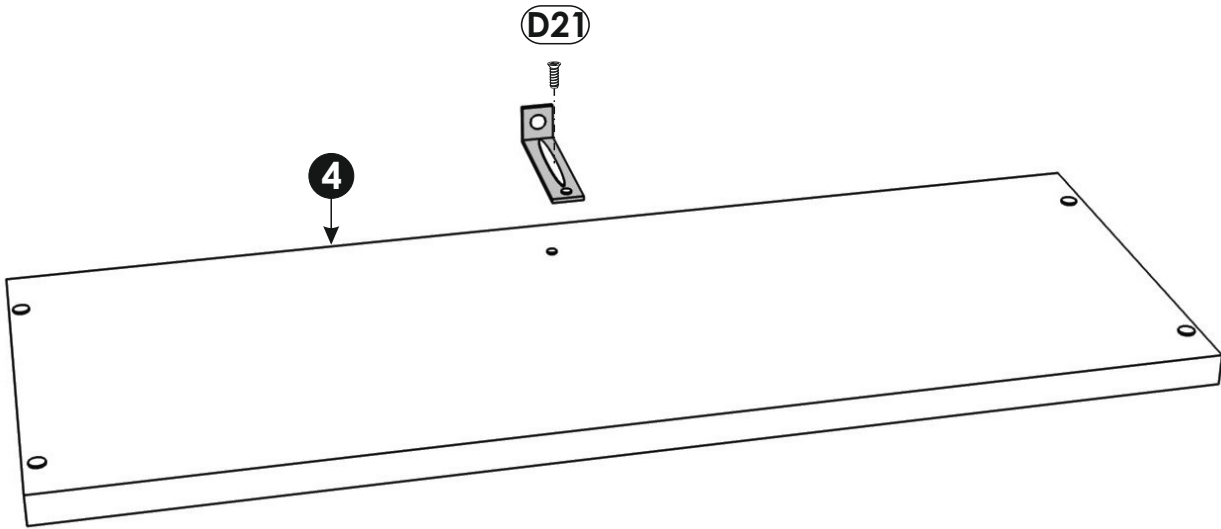

SCHUHSCHRANK ALEX SCHUHSCHRANK BOBBY

Ø8

SCHUHSCHRANK ALEX

SCHUHSCHRANK BOBBY

A0 8 x 32mm x4 	B1 f 7 x 50 mm x8 	D0 3 x 15 mm x12 
D10 4 x 16 mm x12 	D12 4 x 25 mm x16 	D16 4 x 30 mm x4 
D21 5 x 13 mm x1 	E0 5 x 50 mm x1 8 x 50 mm x1 	J6 D30 x6 
J8 x6 	K 4mm x1 	L5 x2 
M1 x12 	P0 x1 	Q3 x20 
T5 x4 	U0 x4 	

SCHUHSCHRANK ALEX SCHUHSCHRANK BOBBY

1	1742	316	16	x2	1/1
2	1736	347	16	x2	1/1
3	666	295	16	x5	1/1
4	700	334	16	x1	1/1
5	700	334	16	x1	1/1
6	1752	676	3	x1	1/1
					1/1

1 ▶

A0	8 x 32mm	x4	J6	D30	x6
-----------	----------	-----------	-----------	------------	-----------

x2

2 ▶

3 ▶

4 ▶

B1	f 7 x 50 mm	x4	K	4mm	x1
					

5 ▶

B1	f 7 x 50 mm	x4	K	4mm	x1
					

6 ▶

D16	4 x 30 mm	x4	L5	x2
