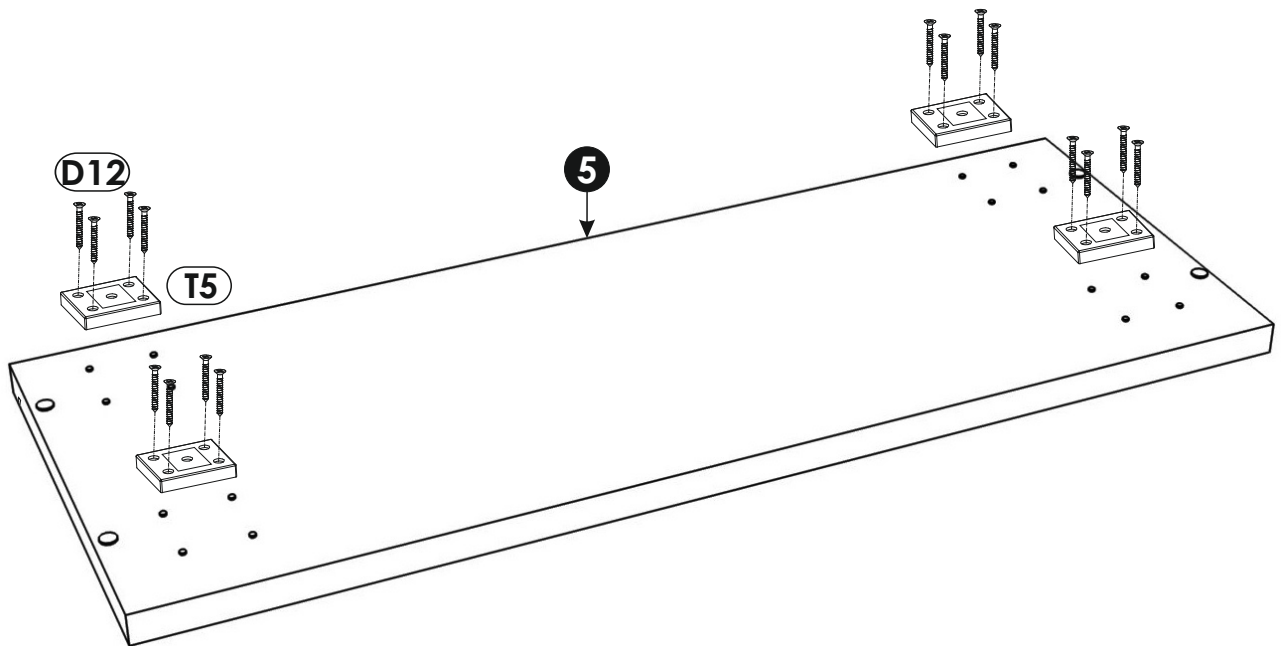

SCHUHSCHRANK ALEX SCHUHSCHRANK BOBBY

Ø8

SCHUHSCHRANK ALEX

SCHUHSCHRANK BOBBY

A0 8 x 32mm x4 	B1 f 7 x 50 mm x8 	D0 3 x 15 mm x12 
D10 4 x 16 mm x12 	D12 4 x 25 mm x16 	D16 4 x 30 mm x4 
D21 5 x 13 mm x1 	E0 5 x 50 mm x1 8 x 50 mm x1 	J6 D30 x6 
J8 x6 	K 4mm x1 	L5 x2 
M1 x12 	P0 x1 	Q3 x20 
T5 x4 	U0 x4 	

SCHUHSCHRANK ALEX SCHUHSCHRANK BOBBY

1	1742	316	16	x2	1/1
2	1736	347	16	x2	1/1
3	666	295	16	x5	1/1
4	700	334	16	x1	1/1
5	700	334	16	x1	1/1
6	1752	676	3	x1	1/1
					1/1

1 ▶

A0	8 x 32mm	x4	J6	D30	x6
-----------	----------	-----------	-----------	------------	-----------

x2

2 ▶

3 ▶

4 ▶

B1	f 7 x 50 mm	x4	K	4mm	x1
					

5 ▶

B1	f 7 x 50 mm	x4	K	4mm	x1
					

6 ▶

D16	4 x 30 mm	x4	L5	x2
