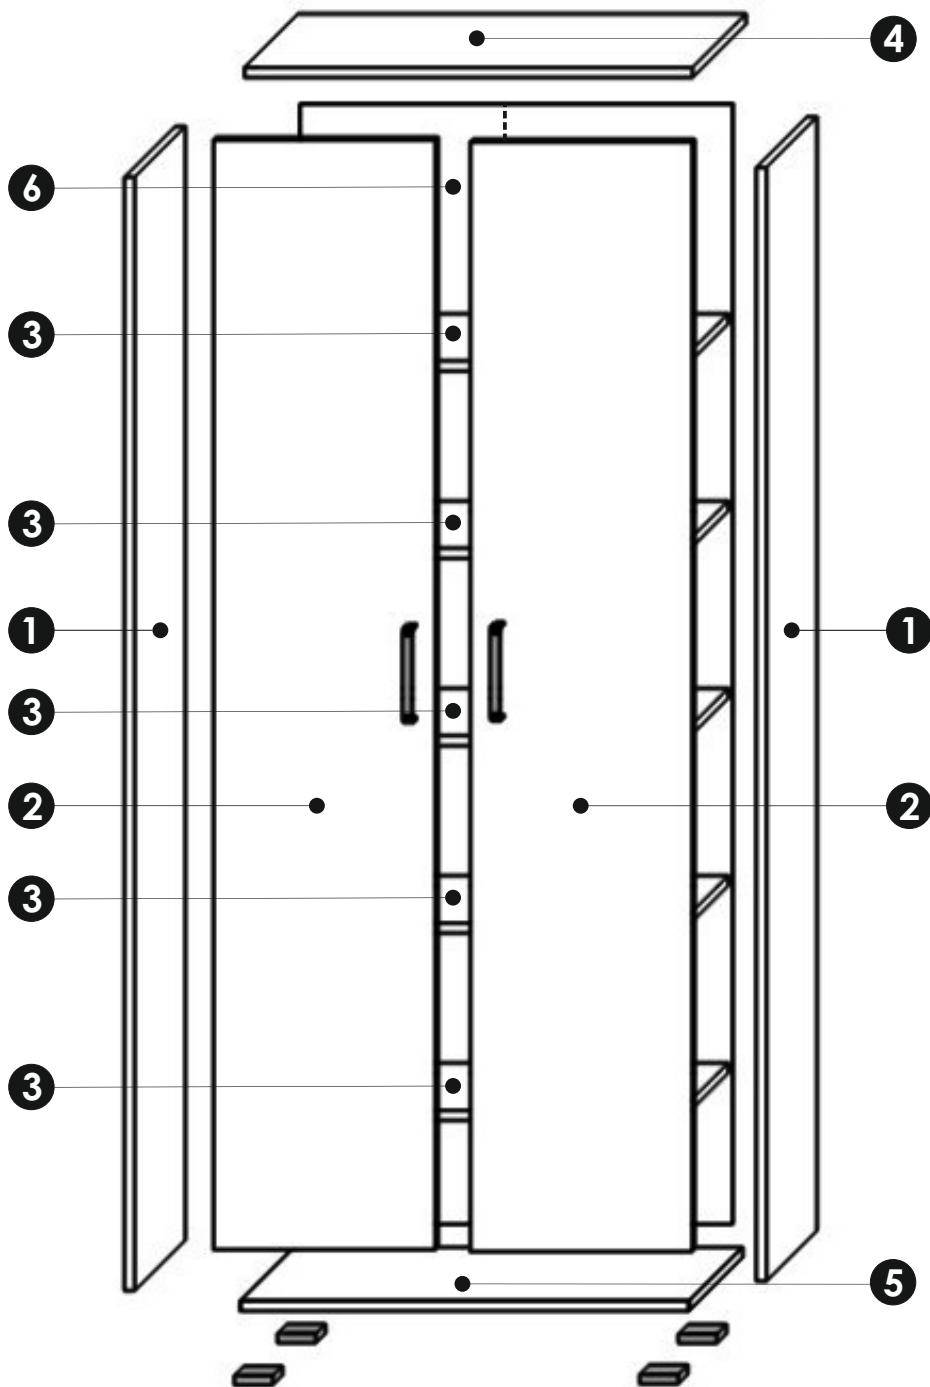

SCHUHSCHRANK ALEX SCHUHSCHRANK BOBBY

Ø8

SCHUHSCHRANK ALEX

SCHUHSCHRANK BOBBY

A0 8 x 32mm x4 	B1 f 7 x 50 mm x8 	D0 3 x 15 mm x12 
D10 4 x 16 mm x12 	D12 4 x 25 mm x16 	D16 4 x 30 mm x4 
D21 5 x 13 mm x1 	E0 5 x 50 mm x1 8 x 50 mm x1 	J6 D30 x6 
J8 x6 	K 4mm x1 	L5 x2 
M1 x12 	P0 x1 	Q3 x20 
T5 x4 	U0 x4 	

SCHUHSCHRANK ALEX SCHUHSCHRANK BOBBY

1	1742	316	16	x2	1/1
2	1736	347	16	x2	1/1
3	666	295	16	x5	1/1
4	700	334	16	x1	1/1
5	700	334	16	x1	1/1
6	1752	676	3	x1	1/1
					1/1

1 ▶

A0	8 x 32mm	x4	J6	D30	x6
-----------	----------	-----------	-----------	------------	-----------

x2

2 ▶

3 ▶

4 ▶

B1	f 7 x 50 mm	x4	K	4mm	x1
					

5 ▶

B1	f 7 x 50 mm	x4	K	4mm	x1
					

6 ▶

D16	4 x 30 mm	x4	L5	x2
