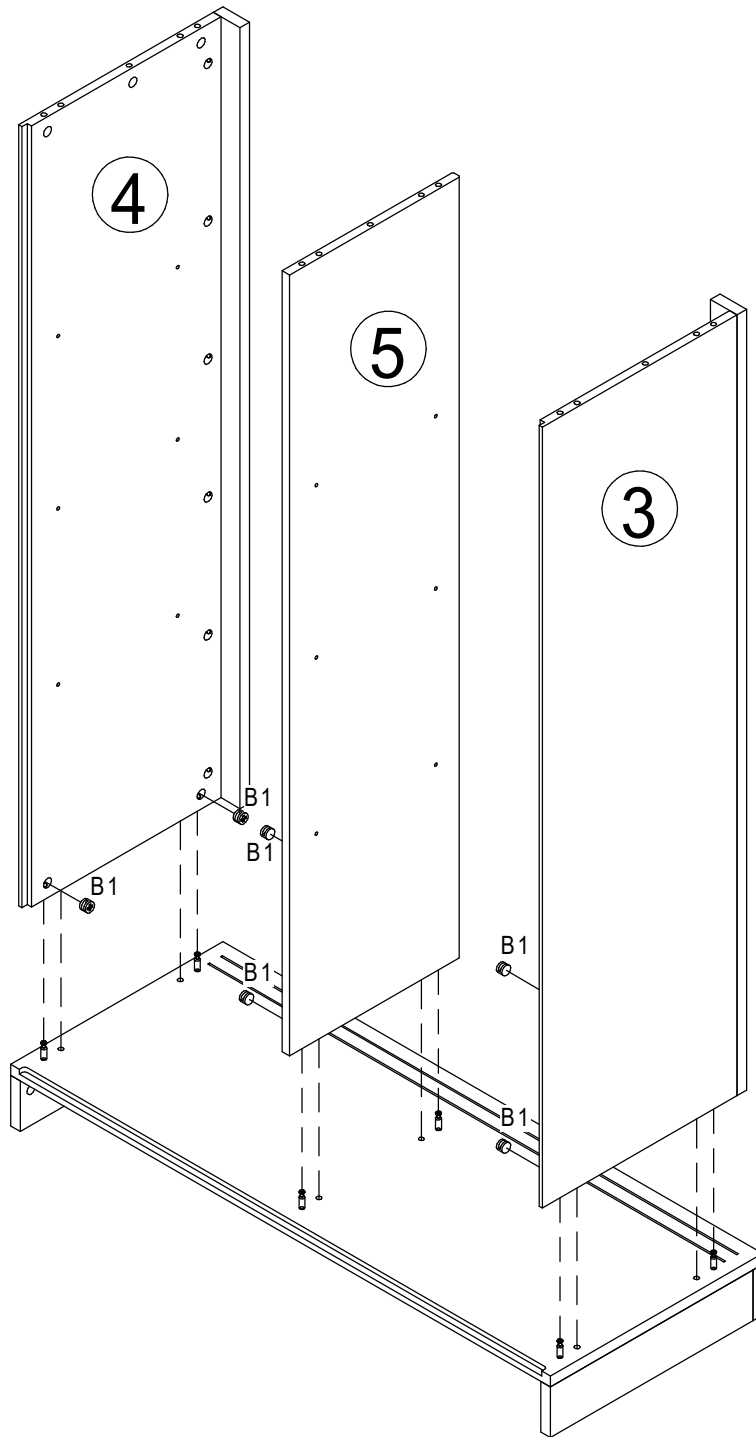

Lakeview

20790040/02

D Montageanleitung

GB Assembly instructions

90 min

0
10
20
30
40
50
60
70
80
90
100
110
120
130
140
150
160
170
180
190
200

N	Size/MaB (mm)	Qty	✓	N	Size/MaB (mm)	Qty	✓
1	1032x408	1		10	954x44	1	
2	1012x398	1		11	1012x82	1	
3	1262x365	1		12	380x82	1	
4	1268x365	1		13	380x82	1	
5	1268x320	1		14	976x82	1	
6	1283x484	1		15	1283x484	1	
7	469x315	6		16	1236x462	1	
8	1268x50	1		17	1236x502	1	
9	1268x50	1					

2

3

B 1 15×9.5
x4

4

B 1 15×9.5
x4

5

B 1 15x9.5
x12

6

B 1 15x9.5
x12

8

9

9

(DE) Dieses Produkt enthält eine Lichtquelle der Energieeffizienzklasse <F>
(EN) This product contains a light source of energy efficiency class <F>

Achtung * Attention

(D)	Wandbefestigung dient als kippschutz - unbedingt anbringen! Bei einigen Wandtypen kann ein Spezialdübel erforderlich sein!
(GB)	The wall fastening serves to prevent tipping - be absolutely sure to mount it! For certain wall types, a special dowel may be necessary!