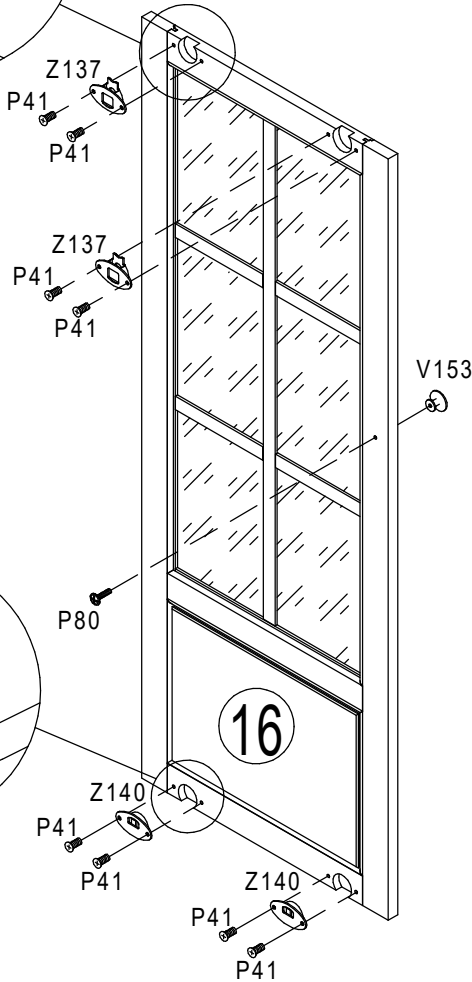

Lakeview

20790040/02

D Montageanleitung

GB Assembly instructions

90 min

0
10
20
30
40
50
60
70
80
90
100
110
120
130
140
150
160
170
180
190
200

N	Size/MaB (mm)	Qty	✓	N	Size/MaB (mm)	Qty	✓
1	1032x408	1		10	954x44	1	
2	1012x398	1		11	1012x82	1	
3	1262x365	1		12	380x82	1	
4	1268x365	1		13	380x82	1	
5	1268x320	1		14	976x82	1	
6	1283x484	1		15	1283x484	1	
7	469x315	6		16	1236x462	1	
8	1268x50	1		17	1236x502	1	
9	1268x50	1					

2

3

B 1 15×9.5
x4

4

B 1 15×9.5
x4

5

B 1 15x9.5
x12

6

B 1 15x9.5
x12

8

9

9

(DE) Dieses Produkt enthält eine Lichtquelle der Energieeffizienzklasse <F>
(EN) This product contains a light source of energy efficiency class <F>

Achtung * Attention

(D)	Wandbefestigung dient als kippschutz - unbedingt anbringen! Bei einigen Wandtypen kann ein Spezialdübel erforderlich sein!
(GB)	The wall fastening serves to prevent tipping - be absolutely sure to mount it! For certain wall types, a special dowel may be necessary!