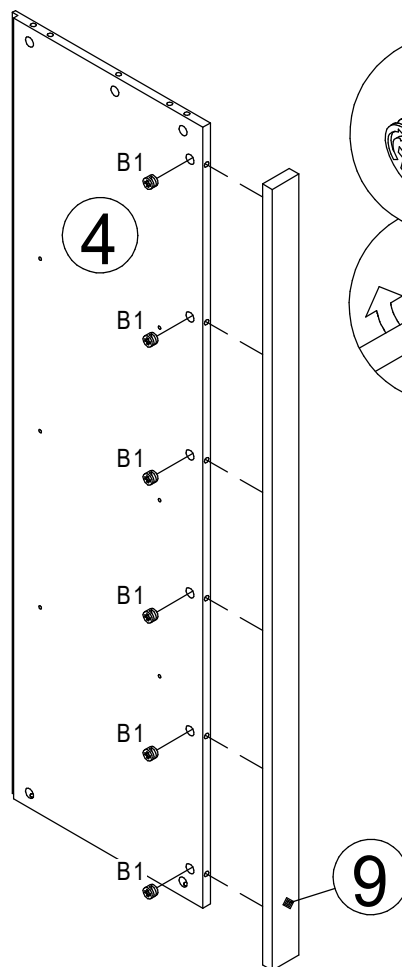

Lakeview

20790040/02

D Montageanleitung

GB Assembly instructions

90 min

0
10
20
30
40
50
60
70
80
90
100
110
120
130
140
150
160
170
180
190
200

N	Size/MaB (mm)	Qty	✓	N	Size/MaB (mm)	Qty	✓
1	1032x408	1		10	954x44	1	
2	1012x398	1		11	1012x82	1	
3	1262x365	1		12	380x82	1	
4	1268x365	1		13	380x82	1	
5	1268x320	1		14	976x82	1	
6	1283x484	1		15	1283x484	1	
7	469x315	6		16	1236x462	1	
8	1268x50	1		17	1236x502	1	
9	1268x50	1					

2

3

B 1 15×9.5
x4

4

B 1 15×9.5
x4

5

B 1 15x9.5
x12

6

B 1 15x9.5
x12

8

9

9

(DE) Dieses Produkt enthält eine Lichtquelle der Energieeffizienzklasse <F>
(EN) This product contains a light source of energy efficiency class <F>

Achtung * Attention

(D)	Wandbefestigung dient als kippschutz - unbedingt anbringen! Bei einigen Wandtypen kann ein Spezialdübel erforderlich sein!
(GB)	The wall fastening serves to prevent tipping - be absolutely sure to mount it! For certain wall types, a special dowel may be necessary!