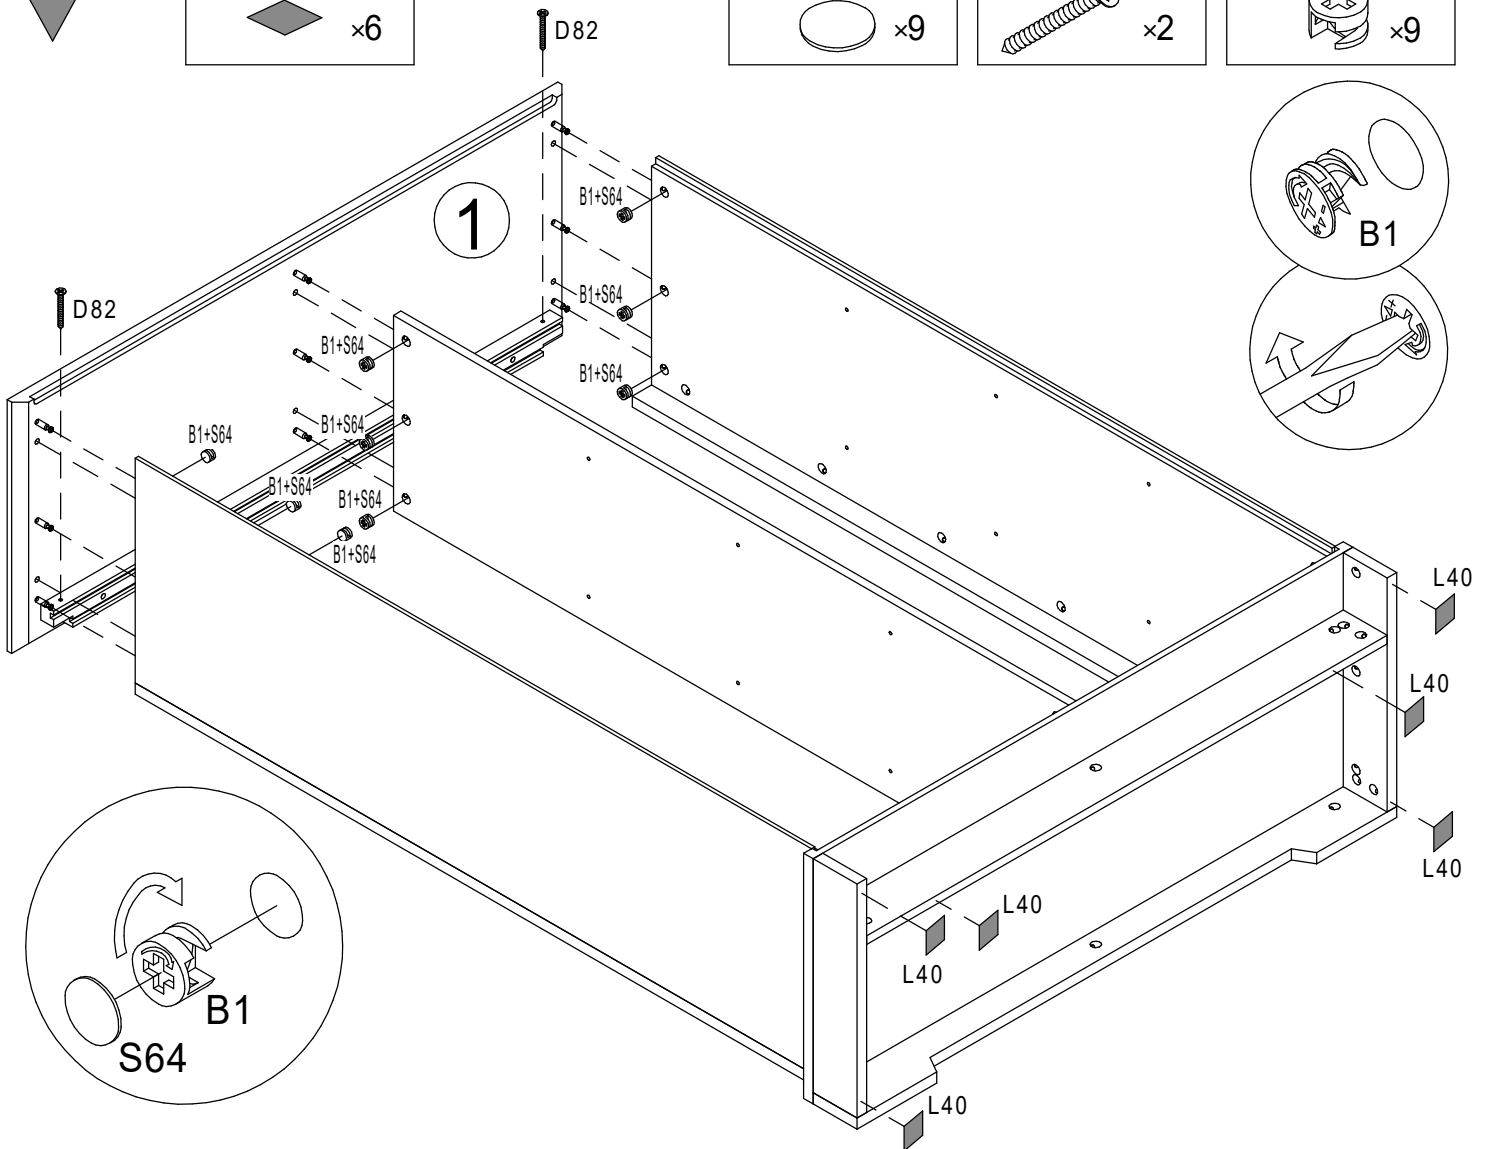

Lakeview

20790040/02

D Montageanleitung

GB Assembly instructions

90 min

0
10
20
30
40
50
60
70
80
90
100
110
120
130
140
150
160
170
180
190
200

N	Size/MaB (mm)	Qty	✓	N	Size/MaB (mm)	Qty	✓
1	1032x408	1		10	954x44	1	
2	1012x398	1		11	1012x82	1	
3	1262x365	1		12	380x82	1	
4	1268x365	1		13	380x82	1	
5	1268x320	1		14	976x82	1	
6	1283x484	1		15	1283x484	1	
7	469x315	6		16	1236x462	1	
8	1268x50	1		17	1236x502	1	
9	1268x50	1					

2

3

B 1 15×9.5
x4

4

B 1 15×9.5
x4

5

B 1 15x9.5
x12

6

B 1 15x9.5
x12

8

9

9

(DE) Dieses Produkt enthält eine Lichtquelle der Energieeffizienzklasse <F>
(EN) This product contains a light source of energy efficiency class <F>

Achtung * Attention

(D)	Wandbefestigung dient als kippschutz - unbedingt anbringen! Bei einigen Wandtypen kann ein Spezialdübel erforderlich sein!
(GB)	The wall fastening serves to prevent tipping - be absolutely sure to mount it! For certain wall types, a special dowel may be necessary!