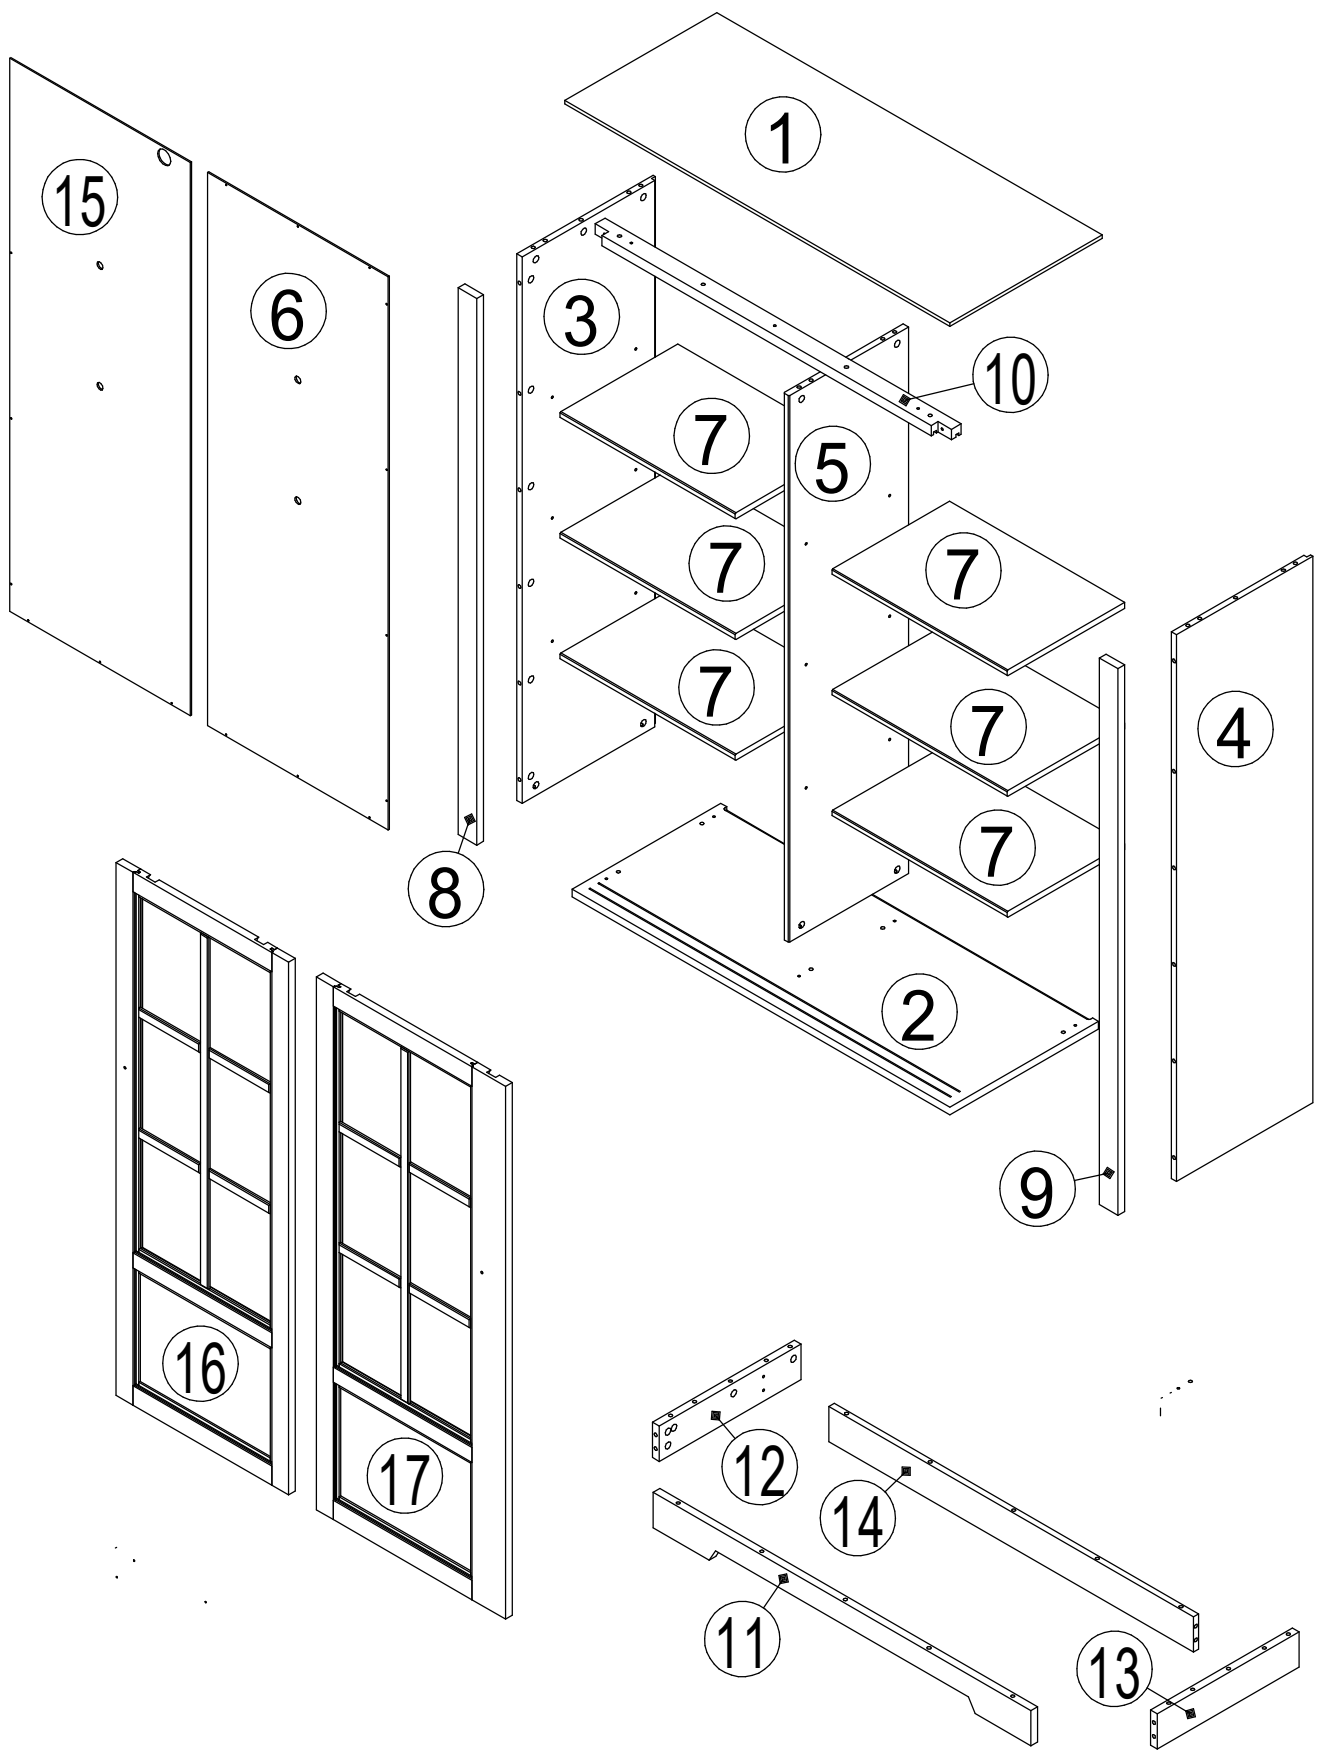

Lakeview

20790040/02

D Montageanleitung

GB Assembly instructions

90 min

0
10
20
30
40
50
60
70
80
90
100
110
120
130
140
150
160
170
180
190
200

N	Size/MaB (mm)	Qty	✓	N	Size/MaB (mm)	Qty	✓
1	1032x408	1		10	954x44	1	
2	1012x398	1		11	1012x82	1	
3	1262x365	1		12	380x82	1	
4	1268x365	1		13	380x82	1	
5	1268x320	1		14	976x82	1	
6	1283x484	1		15	1283x484	1	
7	469x315	6		16	1236x462	1	
8	1268x50	1		17	1236x502	1	
9	1268x50	1					

2

3

B 1 15×9.5
x4

4

B 1 15×9.5
x4

5

B 1 15x9.5
x12

6

B 1 15x9.5
x12

8

9

9

(DE) Dieses Produkt enthält eine Lichtquelle der Energieeffizienzklasse <F>
(EN) This product contains a light source of energy efficiency class <F>

Achtung * Attention

(D)	Wandbefestigung dient als kippschutz - unbedingt anbringen! Bei einigen Wandtypen kann ein Spezialdübel erforderlich sein!
(GB)	The wall fastening serves to prevent tipping - be absolutely sure to mount it! For certain wall types, a special dowel may be necessary!