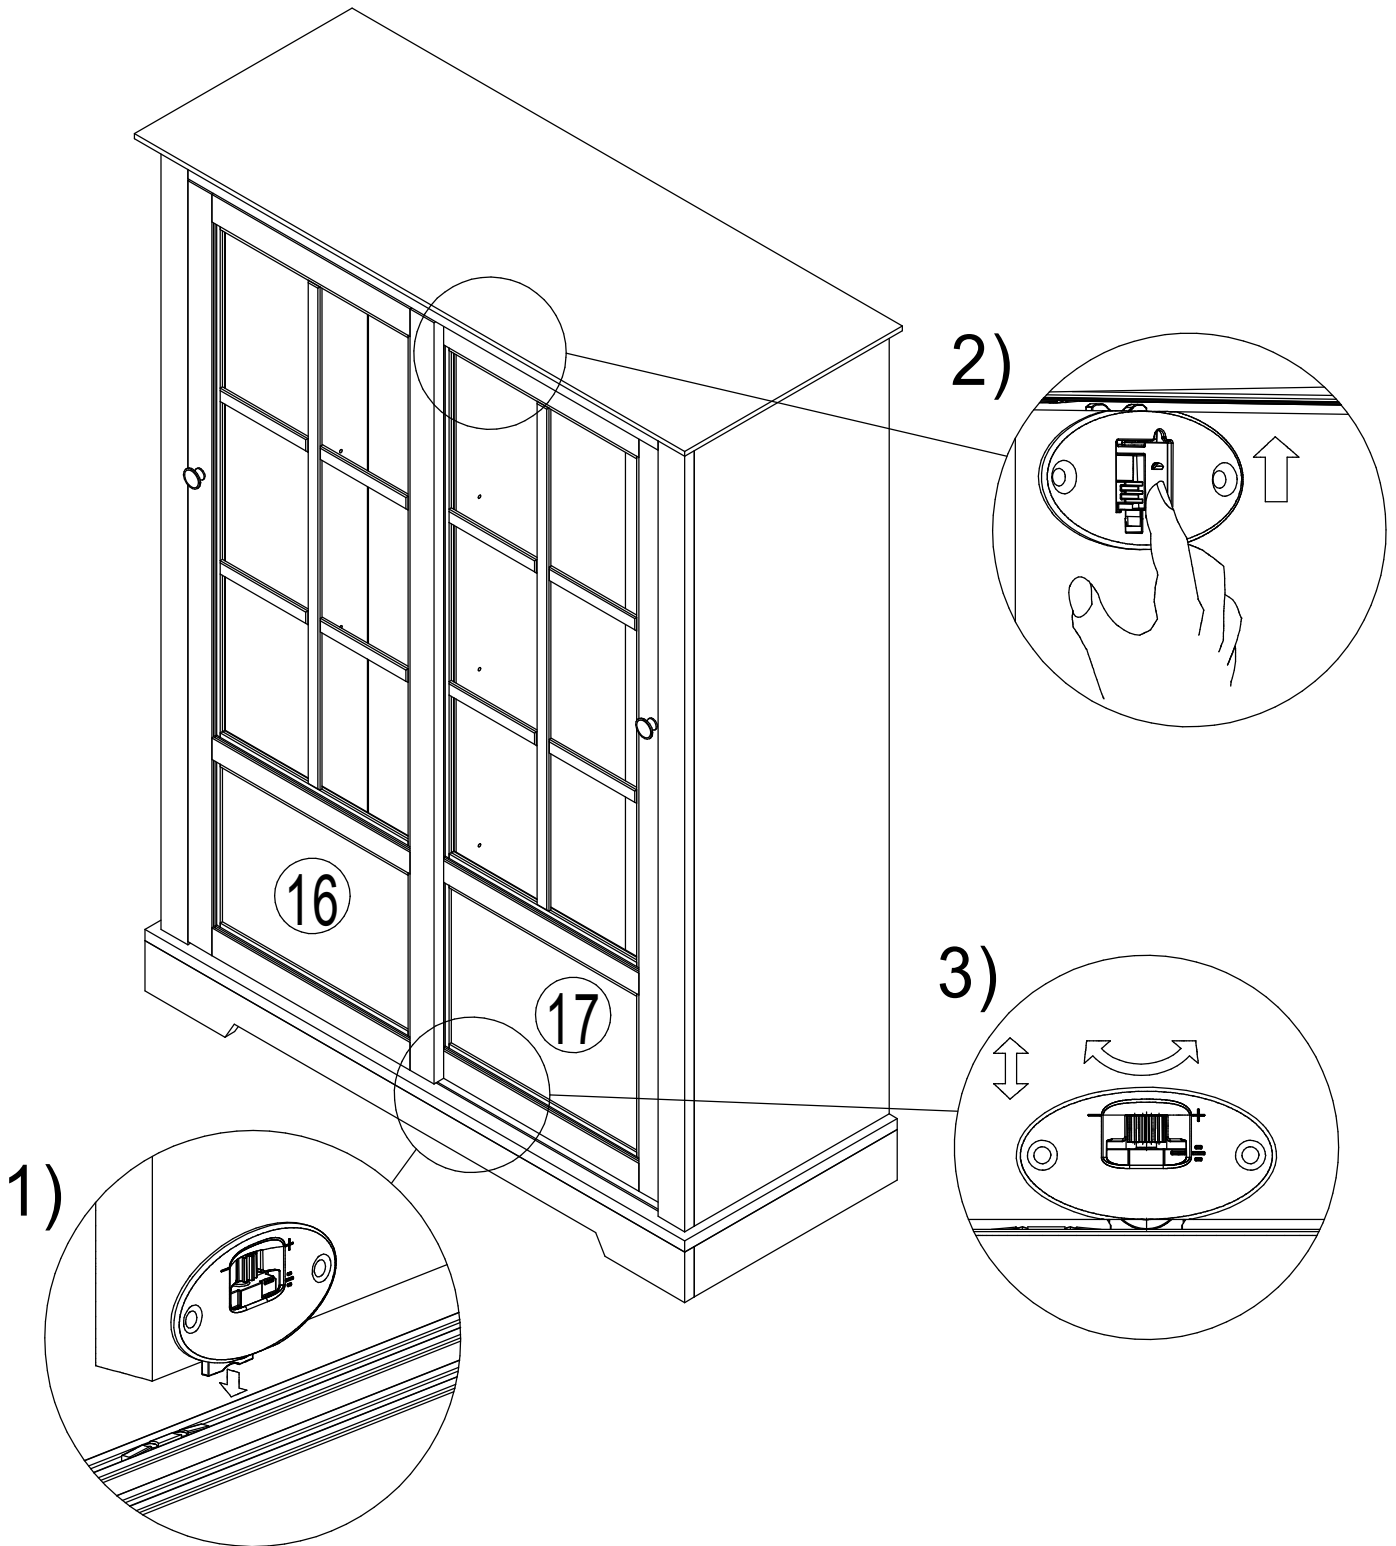

Lakeview

20790040/02

D Montageanleitung

GB Assembly instructions

90 min

0
10
20
30
40
50
60
70
80
90
100
110
120
130
140
150
160
170
180
190
200

N	Size/MaB (mm)	Qty	✓	N	Size/MaB (mm)	Qty	✓
1	1032x408	1		10	954x44	1	
2	1012x398	1		11	1012x82	1	
3	1262x365	1		12	380x82	1	
4	1268x365	1		13	380x82	1	
5	1268x320	1		14	976x82	1	
6	1283x484	1		15	1283x484	1	
7	469x315	6		16	1236x462	1	
8	1268x50	1		17	1236x502	1	
9	1268x50	1					

2

3

B 1 15×9.5
x4

4

B 1 15×9.5
x4

5

B 1 15x9.5
x12

6

B 1 15x9.5
x12

8

9

9

(DE) Dieses Produkt enthält eine Lichtquelle der Energieeffizienzklasse <F>
(EN) This product contains a light source of energy efficiency class <F>

Achtung * Attention

(D)	Wandbefestigung dient als kippschutz - unbedingt anbringen! Bei einigen Wandtypen kann ein Spezialdübel erforderlich sein!
(GB)	The wall fastening serves to prevent tipping - be absolutely sure to mount it! For certain wall types, a special dowel may be necessary!