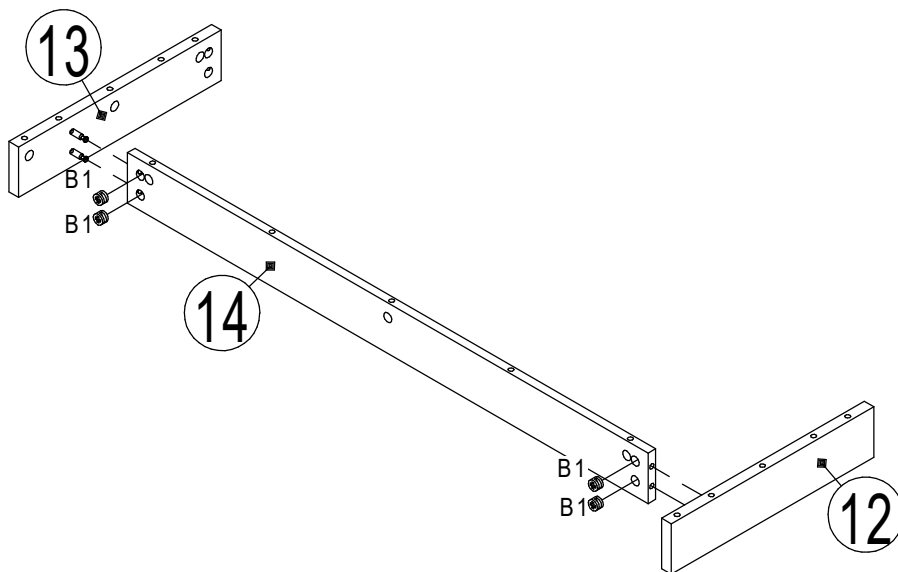

Lakeview

20790040/02

D Montageanleitung

GB Assembly instructions

90 min

0
10
20
30
40
50
60
70
80
90
100
110
120
130
140
150
160
170
180
190
200

N	Size/MaB (mm)	Qty	✓	N	Size/MaB (mm)	Qty	✓
1	1032x408	1		10	954x44	1	
2	1012x398	1		11	1012x82	1	
3	1262x365	1		12	380x82	1	
4	1268x365	1		13	380x82	1	
5	1268x320	1		14	976x82	1	
6	1283x484	1		15	1283x484	1	
7	469x315	6		16	1236x462	1	
8	1268x50	1		17	1236x502	1	
9	1268x50	1					

2

3

B 1 15×9.5
x4

4

B 1 15×9.5
x4

5

B 1 15x9.5
x12

6

B 1 15x9.5
x12

8

9

9

(DE) Dieses Produkt enthält eine Lichtquelle der Energieeffizienzklasse <F>
(EN) This product contains a light source of energy efficiency class <F>

Achtung * Attention

(D)	Wandbefestigung dient als kippschutz - unbedingt anbringen! Bei einigen Wandtypen kann ein Spezialdübel erforderlich sein!
(GB)	The wall fastening serves to prevent tipping - be absolutely sure to mount it! For certain wall types, a special dowel may be necessary!