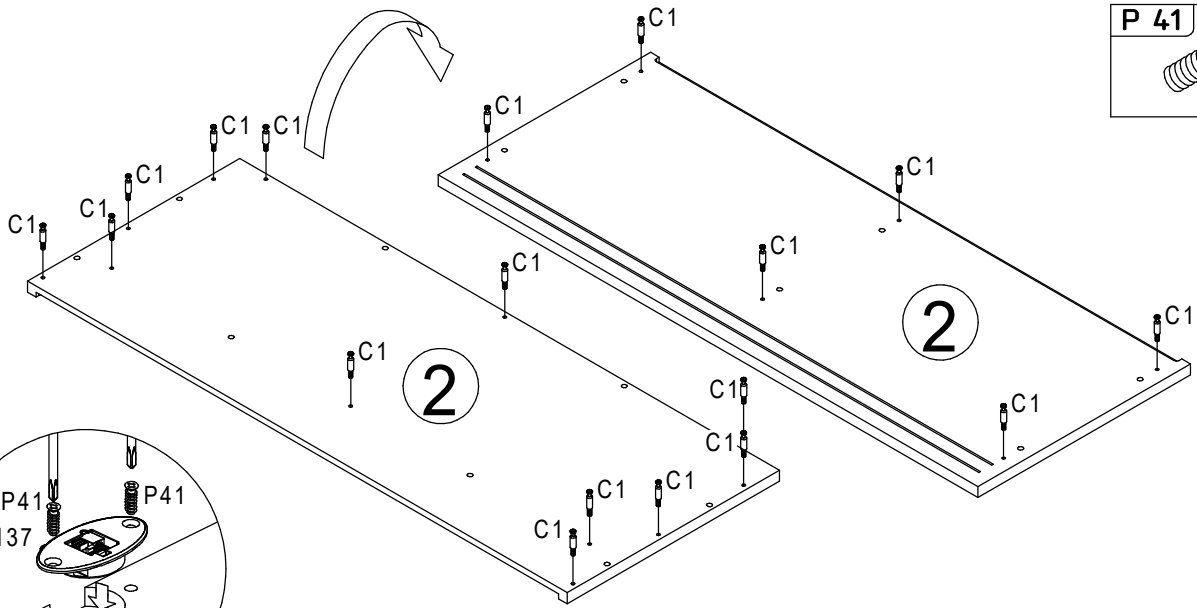

Lakeview

20790040/02

D Montageanleitung

GB Assembly instructions

90 min

0
10
20
30
40
50
60
70
80
90
100
110
120
130
140
150
160
170
180
190
200

N	Size/MaB (mm)	Qty	✓	N	Size/MaB (mm)	Qty	✓
1	1032x408	1		10	954x44	1	
2	1012x398	1		11	1012x82	1	
3	1262x365	1		12	380x82	1	
4	1268x365	1		13	380x82	1	
5	1268x320	1		14	976x82	1	
6	1283x484	1		15	1283x484	1	
7	469x315	6		16	1236x462	1	
8	1268x50	1		17	1236x502	1	
9	1268x50	1					

2

3

B 1 15×9.5
x4

4

B 1 15×9.5
x4

5

B 1 15x9.5
x12

6

B 1 15x9.5
x12

8

9

9

(DE) Dieses Produkt enthält eine Lichtquelle der Energieeffizienzklasse <F>
(EN) This product contains a light source of energy efficiency class <F>

Achtung * Attention

(D)	Wandbefestigung dient als kippschutz - unbedingt anbringen! Bei einigen Wandtypen kann ein Spezialdübel erforderlich sein!
(GB)	The wall fastening serves to prevent tipping - be absolutely sure to mount it! For certain wall types, a special dowel may be necessary!