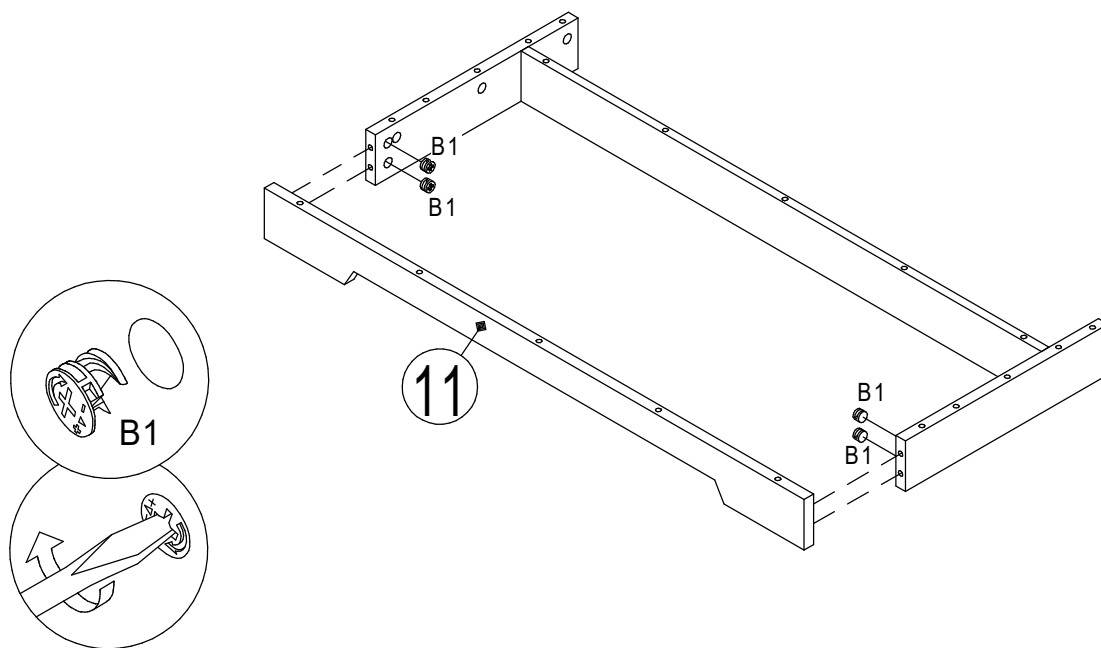

Lakeview

20790040/02

D Montageanleitung

GB Assembly instructions

90 min

0
10
20
30
40
50
60
70
80
90
100
110
120
130
140
150
160
170
180
190
200

N	Size/MaB (mm)	Qty	✓	N	Size/MaB (mm)	Qty	✓
1	1032x408	1		10	954x44	1	
2	1012x398	1		11	1012x82	1	
3	1262x365	1		12	380x82	1	
4	1268x365	1		13	380x82	1	
5	1268x320	1		14	976x82	1	
6	1283x484	1		15	1283x484	1	
7	469x315	6		16	1236x462	1	
8	1268x50	1		17	1236x502	1	
9	1268x50	1					

2

3

B 1 15×9.5
x4

4

B 1 15×9.5
x4

5

B 1 15x9.5
x12

6

B 1 15x9.5
x12

8

9

9

(DE) Dieses Produkt enthält eine Lichtquelle der Energieeffizienzklasse <F>
(EN) This product contains a light source of energy efficiency class <F>

Achtung * Attention

(D)	Wandbefestigung dient als kippschutz - unbedingt anbringen! Bei einigen Wandtypen kann ein Spezialdübel erforderlich sein!
(GB)	The wall fastening serves to prevent tipping - be absolutely sure to mount it! For certain wall types, a special dowel may be necessary!