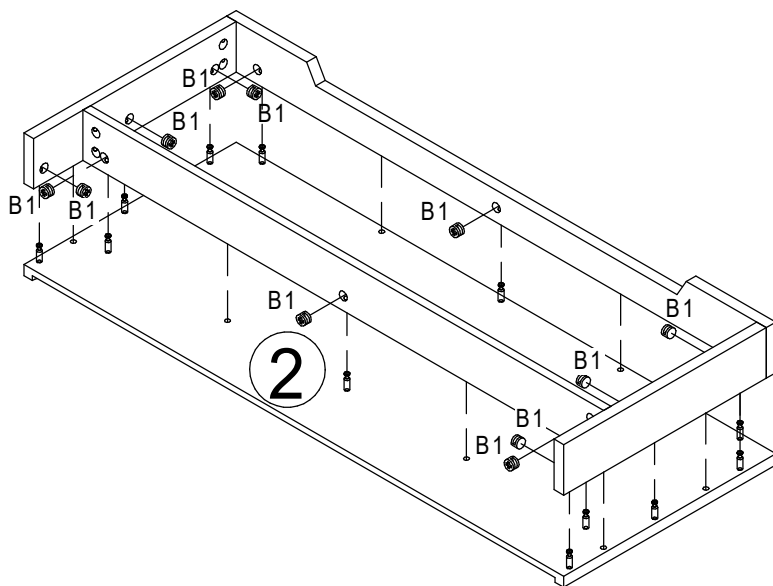

Lakeview

20790040/02

D Montageanleitung

GB Assembly instructions

90 min

0
10
20
30
40
50
60
70
80
90
100
110
120
130
140
150
160
170
180
190
200

N	Size/MaB (mm)	Qty	✓	N	Size/MaB (mm)	Qty	✓
1	1032x408	1		10	954x44	1	
2	1012x398	1		11	1012x82	1	
3	1262x365	1		12	380x82	1	
4	1268x365	1		13	380x82	1	
5	1268x320	1		14	976x82	1	
6	1283x484	1		15	1283x484	1	
7	469x315	6		16	1236x462	1	
8	1268x50	1		17	1236x502	1	
9	1268x50	1					

2

3

B 1 15×9.5
x4

4

B 1 15×9.5
x4

5

B 1 15x9.5
x12

6

B 1 15x9.5
x12

8

9

9

(DE) Dieses Produkt enthält eine Lichtquelle der Energieeffizienzklasse <F>
(EN) This product contains a light source of energy efficiency class <F>

Achtung * Attention

(D)	Wandbefestigung dient als kippschutz - unbedingt anbringen! Bei einigen Wandtypen kann ein Spezialdübel erforderlich sein!
(GB)	The wall fastening serves to prevent tipping - be absolutely sure to mount it! For certain wall types, a special dowel may be necessary!