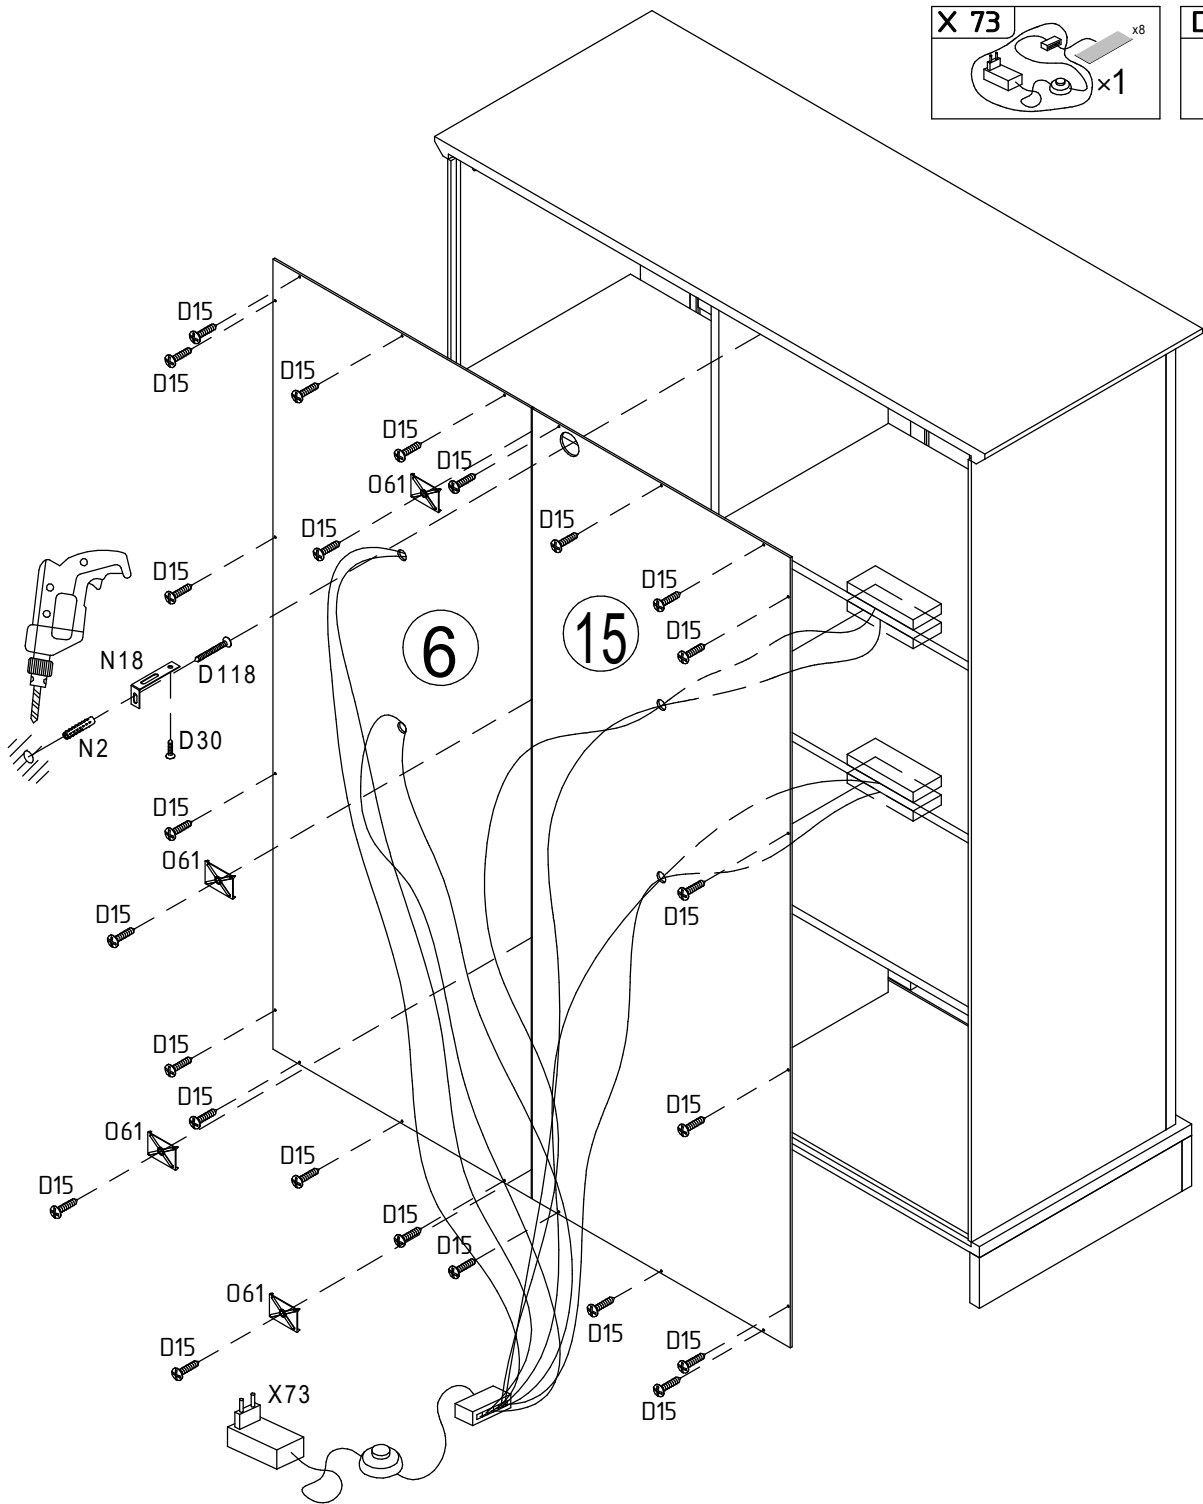

Lakeview

20790040/02

D Montageanleitung

GB Assembly instructions

90 min

0
10
20
30
40
50
60
70
80
90
100
110
120
130
140
150
160
170
180
190
200

N	Size/MaB (mm)	Qty	✓	N	Size/MaB (mm)	Qty	✓
1	1032x408	1		10	954x44	1	
2	1012x398	1		11	1012x82	1	
3	1262x365	1		12	380x82	1	
4	1268x365	1		13	380x82	1	
5	1268x320	1		14	976x82	1	
6	1283x484	1		15	1283x484	1	
7	469x315	6		16	1236x462	1	
8	1268x50	1		17	1236x502	1	
9	1268x50	1					

2

3

B 1 15×9.5
x4

4

B 1 15×9.5
x4

5

B 1 15x9.5
x12

6

B 1 15x9.5
x12

8

9

9

(DE) Dieses Produkt enthält eine Lichtquelle der Energieeffizienzklasse <F>
(EN) This product contains a light source of energy efficiency class <F>

Achtung * Attention

(D)	Wandbefestigung dient als kippschutz - unbedingt anbringen! Bei einigen Wandtypen kann ein Spezialdübel erforderlich sein!
(GB)	The wall fastening serves to prevent tipping - be absolutely sure to mount it! For certain wall types, a special dowel may be necessary!