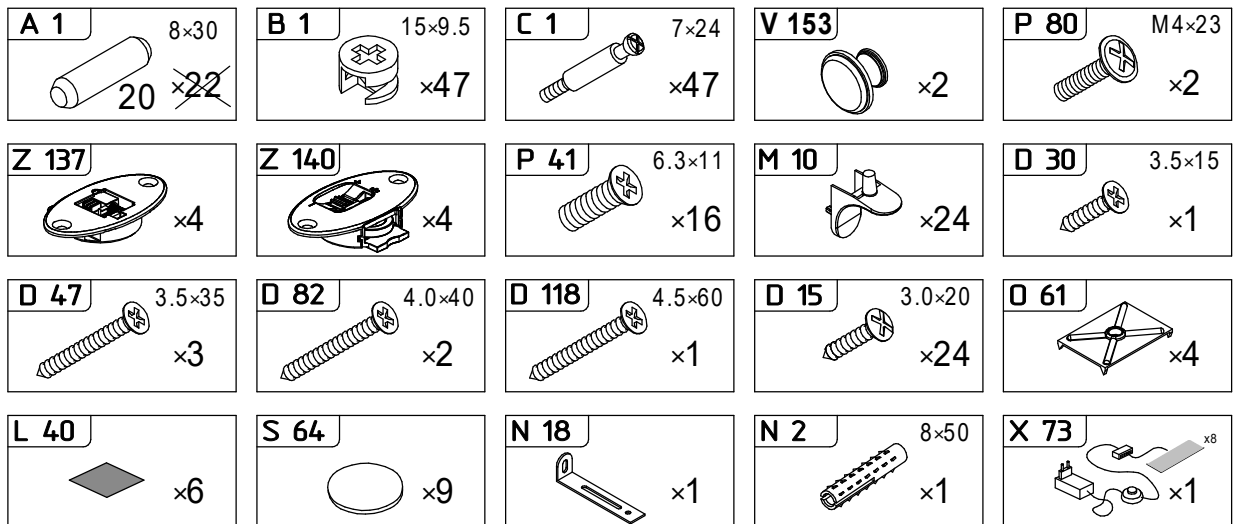

Lakeview

20790040/02

D Montageanleitung

GB Assembly instructions

90 min

0
10
20
30
40
50
60
70
80
90
100
110
120
130
140
150
160
170
180
190
200

N	Size/MaB (mm)	Qty	✓	N	Size/MaB (mm)	Qty	✓
1	1032x408	1		10	954x44	1	
2	1012x398	1		11	1012x82	1	
3	1262x365	1		12	380x82	1	
4	1268x365	1		13	380x82	1	
5	1268x320	1		14	976x82	1	
6	1283x484	1		15	1283x484	1	
7	469x315	6		16	1236x462	1	
8	1268x50	1		17	1236x502	1	
9	1268x50	1					

2

3

B 1 15×9.5
x4

4

B 1 15×9.5
x4

5

B 1 15x9.5
x12

6

B 1 15x9.5
x12

8

9

9

(DE) Dieses Produkt enthält eine Lichtquelle der Energieeffizienzklasse <F>
(EN) This product contains a light source of energy efficiency class <F>

Achtung * Attention

(D)	Wandbefestigung dient als kippschutz - unbedingt anbringen! Bei einigen Wandtypen kann ein Spezialdübel erforderlich sein!
(GB)	The wall fastening serves to prevent tipping - be absolutely sure to mount it! For certain wall types, a special dowel may be necessary!