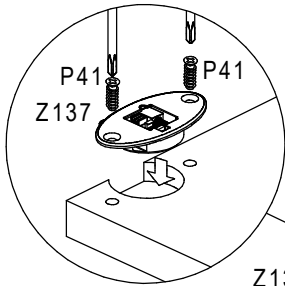

Lakeview

20790040/02

D Montageanleitung

GB Assembly instructions

90 min

0
10
20
30
40
50
60
70
80
90
100
110
120
130
140
150
160
170
180
190
200

N	Size/MaB (mm)	Qty	✓	N	Size/MaB (mm)	Qty	✓
1	1032x408	1		10	954x44	1	
2	1012x398	1		11	1012x82	1	
3	1262x365	1		12	380x82	1	
4	1268x365	1		13	380x82	1	
5	1268x320	1		14	976x82	1	
6	1283x484	1		15	1283x484	1	
7	469x315	6		16	1236x462	1	
8	1268x50	1		17	1236x502	1	
9	1268x50	1					

2

3

B 1 15×9.5
x4

4

B 1 15×9.5
x4

5

B 1 15x9.5
x12

6

B 1 15x9.5
x12

8

9

9

(DE) Dieses Produkt enthält eine Lichtquelle der Energieeffizienzklasse <F>
(EN) This product contains a light source of energy efficiency class <F>

Achtung * Attention

(D)	Wandbefestigung dient als kippschutz - unbedingt anbringen! Bei einigen Wandtypen kann ein Spezialdübel erforderlich sein!
(GB)	The wall fastening serves to prevent tipping - be absolutely sure to mount it! For certain wall types, a special dowel may be necessary!