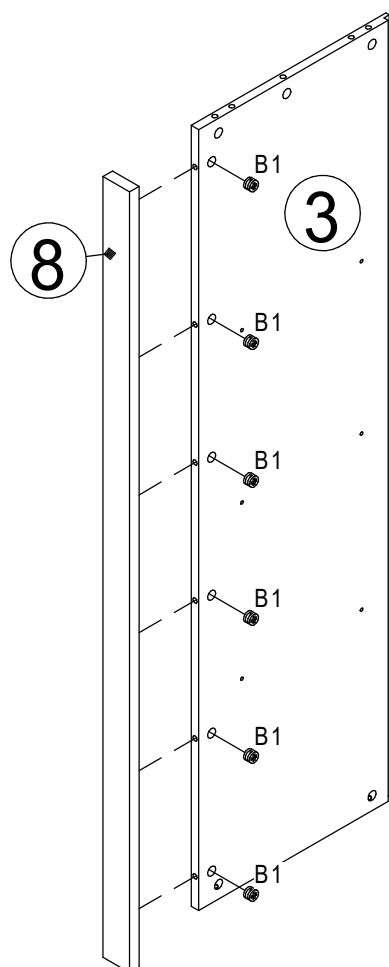

Lakeview

20790040/02

D Montageanleitung

GB Assembly instructions

90 min

0
10
20
30
40
50
60
70
80
90
100
110
120
130
140
150
160
170
180
190
200

N	Size/MaB (mm)	Qty	✓	N	Size/MaB (mm)	Qty	✓
1	1032x408	1		10	954x44	1	
2	1012x398	1		11	1012x82	1	
3	1262x365	1		12	380x82	1	
4	1268x365	1		13	380x82	1	
5	1268x320	1		14	976x82	1	
6	1283x484	1		15	1283x484	1	
7	469x315	6		16	1236x462	1	
8	1268x50	1		17	1236x502	1	
9	1268x50	1					

2

3

B 1 15×9.5
x4

4

B 1 15×9.5
x4

5

B 1 15x9.5
x12

6

B 1 15x9.5
x12

8

9

9

(DE) Dieses Produkt enthält eine Lichtquelle der Energieeffizienzklasse <F>
(EN) This product contains a light source of energy efficiency class <F>

Achtung * Attention

(D)	Wandbefestigung dient als kippschutz - unbedingt anbringen! Bei einigen Wandtypen kann ein Spezialdübel erforderlich sein!
(GB)	The wall fastening serves to prevent tipping - be absolutely sure to mount it! For certain wall types, a special dowel may be necessary!