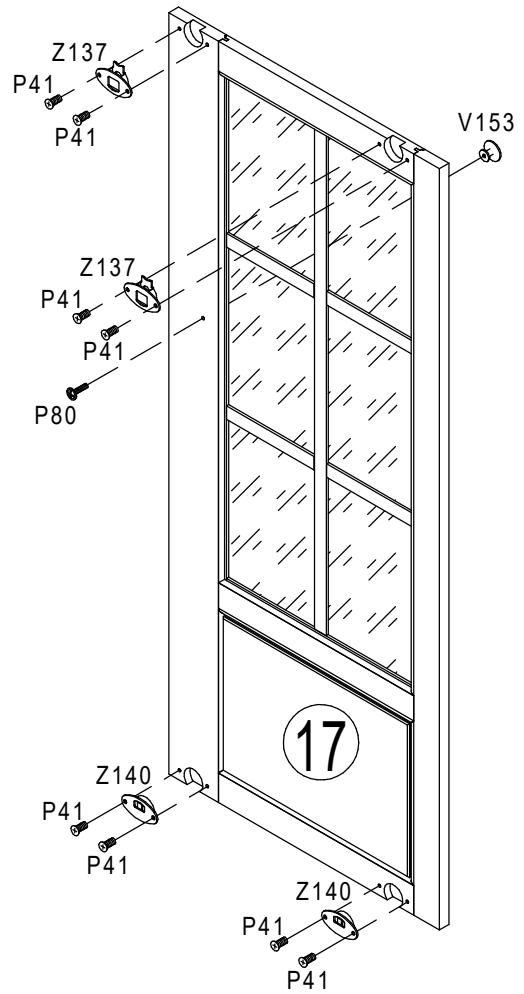

Lakeview

20790040/02

D Montageanleitung

GB Assembly instructions

90 min

0
10
20
30
40
50
60
70
80
90
100
110
120
130
140
150
160
170
180
190
200

N	Size/MaB (mm)	Qty	✓	N	Size/MaB (mm)	Qty	✓
1	1032x408	1		10	954x44	1	
2	1012x398	1		11	1012x82	1	
3	1262x365	1		12	380x82	1	
4	1268x365	1		13	380x82	1	
5	1268x320	1		14	976x82	1	
6	1283x484	1		15	1283x484	1	
7	469x315	6		16	1236x462	1	
8	1268x50	1		17	1236x502	1	
9	1268x50	1					

2

3

B 1 15×9.5
x4

4

B 1 15×9.5
x4

5

B 1 15x9.5
x12

6

B 1 15x9.5
x12

8

9

9

(DE) Dieses Produkt enthält eine Lichtquelle der Energieeffizienzklasse <F>
(EN) This product contains a light source of energy efficiency class <F>

Achtung * Attention

(D)	Wandbefestigung dient als kippschutz - unbedingt anbringen! Bei einigen Wandtypen kann ein Spezialdübel erforderlich sein!
(GB)	The wall fastening serves to prevent tipping - be absolutely sure to mount it! For certain wall types, a special dowel may be necessary!