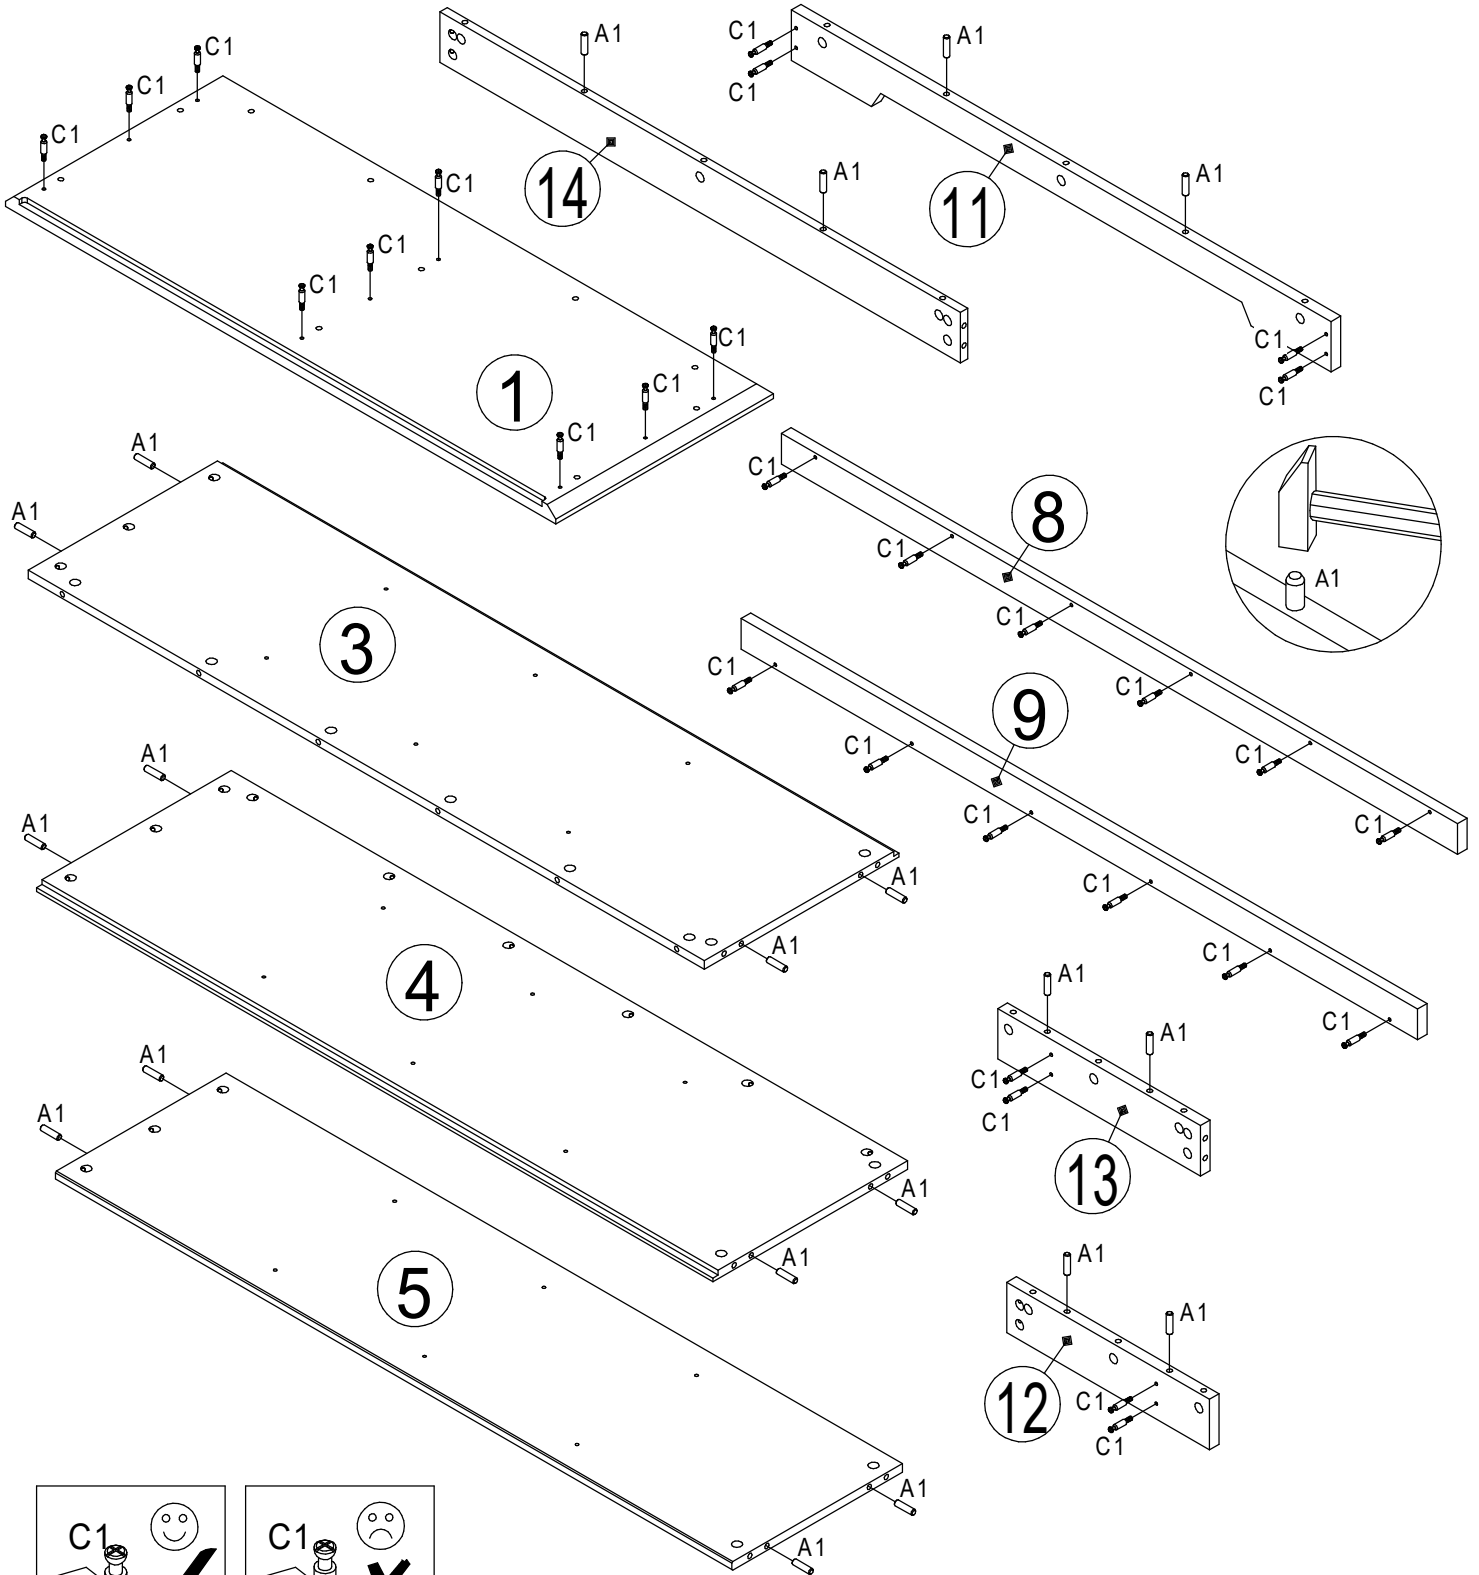

Lakeview

20790040/02

D Montageanleitung

GB Assembly instructions

90 min

0
10
20
30
40
50
60
70
80
90
100
110
120
130
140
150
160
170
180
190
200

N	Size/MaB (mm)	Qty	✓	N	Size/MaB (mm)	Qty	✓
1	1032x408	1		10	954x44	1	
2	1012x398	1		11	1012x82	1	
3	1262x365	1		12	380x82	1	
4	1268x365	1		13	380x82	1	
5	1268x320	1		14	976x82	1	
6	1283x484	1		15	1283x484	1	
7	469x315	6		16	1236x462	1	
8	1268x50	1		17	1236x502	1	
9	1268x50	1					

2

3

B 1 15×9.5
x4

4

B 1 15×9.5
x4

5

B 1 15x9.5
x12

6

B 1 15x9.5
x12

8

9

9

(DE) Dieses Produkt enthält eine Lichtquelle der Energieeffizienzklasse <F>
(EN) This product contains a light source of energy efficiency class <F>

Achtung * Attention

(D)	Wandbefestigung dient als kippschutz - unbedingt anbringen! Bei einigen Wandtypen kann ein Spezialdübel erforderlich sein!
(GB)	The wall fastening serves to prevent tipping - be absolutely sure to mount it! For certain wall types, a special dowel may be necessary!