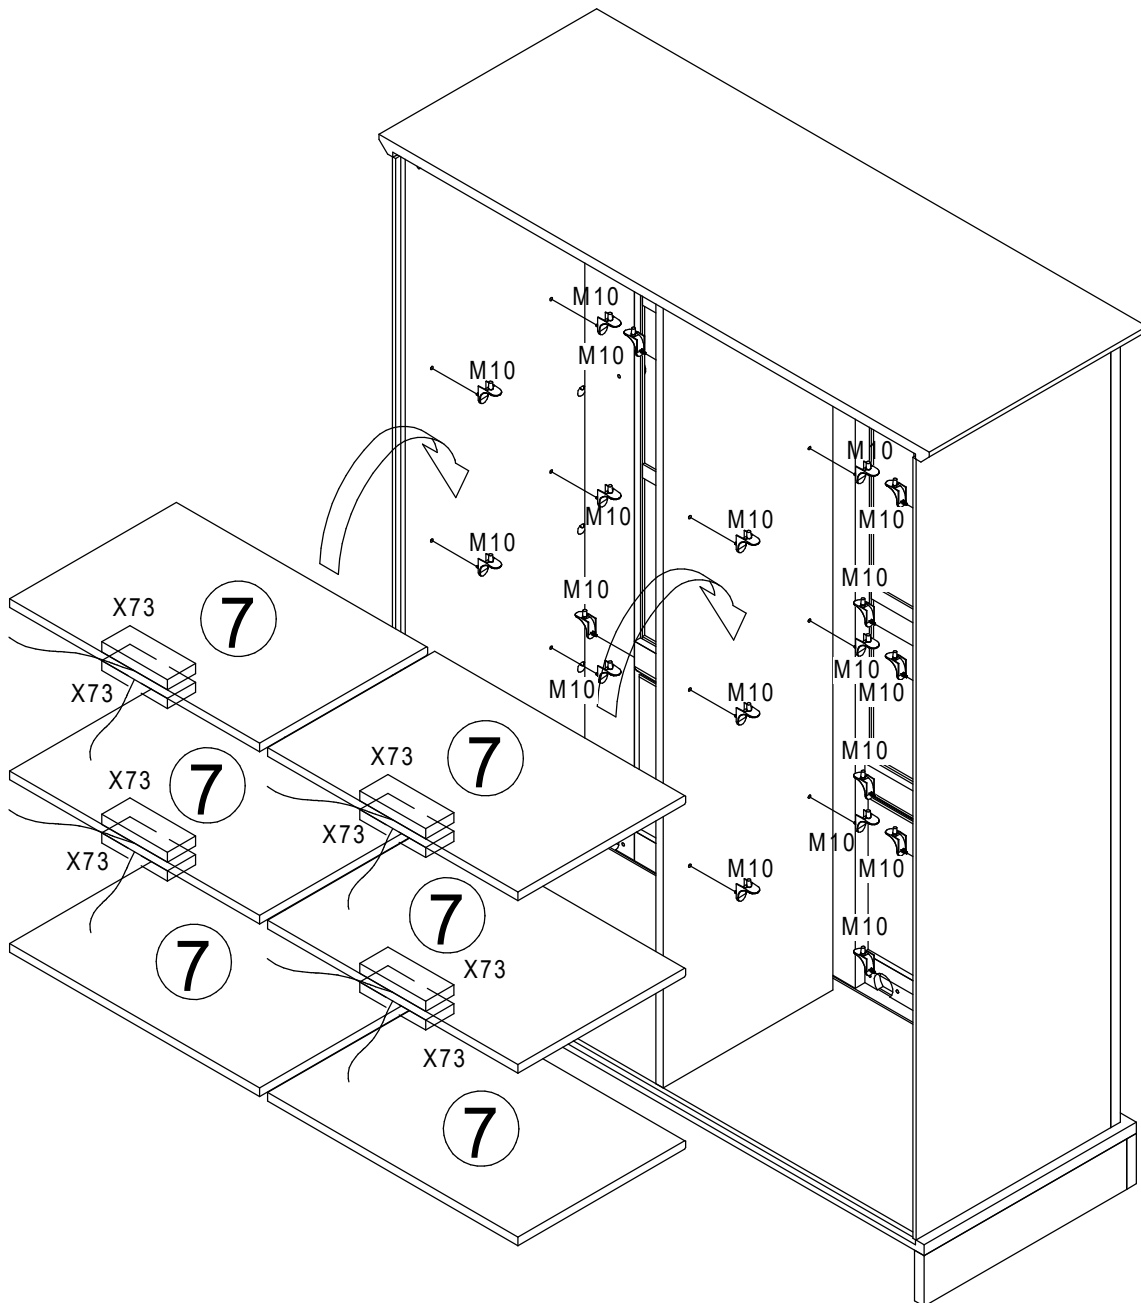

Lakeview

20790040/02

D Montageanleitung

GB Assembly instructions

90 min

0
10
20
30
40
50
60
70
80
90
100
110
120
130
140
150
160
170
180
190
200

N	Size/MaB (mm)	Qty	✓	N	Size/MaB (mm)	Qty	✓
1	1032x408	1		10	954x44	1	
2	1012x398	1		11	1012x82	1	
3	1262x365	1		12	380x82	1	
4	1268x365	1		13	380x82	1	
5	1268x320	1		14	976x82	1	
6	1283x484	1		15	1283x484	1	
7	469x315	6		16	1236x462	1	
8	1268x50	1		17	1236x502	1	
9	1268x50	1					

2

3

B 1 15×9.5
x4

4

B 1 15×9.5
x4

5

B 1 15x9.5
x12

6

B 1 15x9.5
x12

8

9

9

(DE) Dieses Produkt enthält eine Lichtquelle der Energieeffizienzklasse <F>
(EN) This product contains a light source of energy efficiency class <F>

Achtung * Attention

(D)	Wandbefestigung dient als kippschutz - unbedingt anbringen! Bei einigen Wandtypen kann ein Spezialdübel erforderlich sein!
(GB)	The wall fastening serves to prevent tipping - be absolutely sure to mount it! For certain wall types, a special dowel may be necessary!