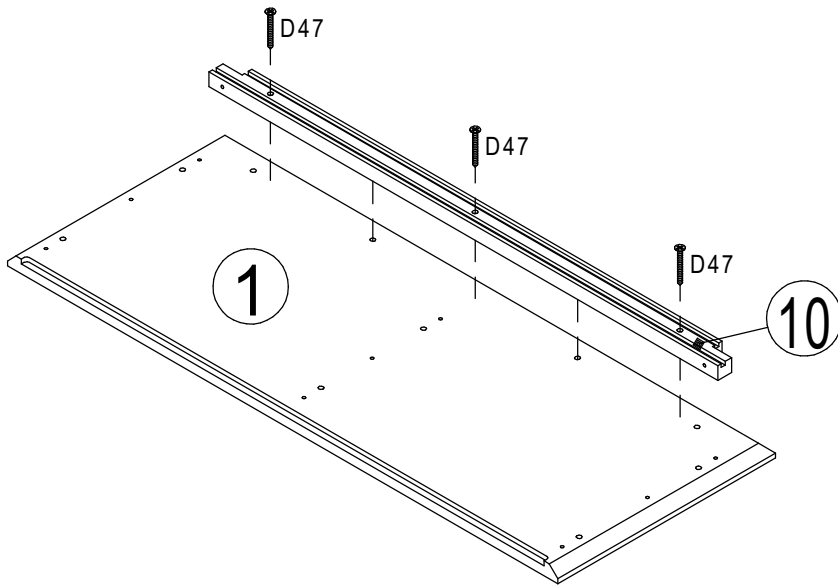

Lakeview

20790040/02

D Montageanleitung

GB Assembly instructions

90 min

0
10
20
30
40
50
60
70
80
90
100
110
120
130
140
150
160
170
180
190
200

N	Size/MaB (mm)	Qty	✓	N	Size/MaB (mm)	Qty	✓
1	1032x408	1		10	954x44	1	
2	1012x398	1		11	1012x82	1	
3	1262x365	1		12	380x82	1	
4	1268x365	1		13	380x82	1	
5	1268x320	1		14	976x82	1	
6	1283x484	1		15	1283x484	1	
7	469x315	6		16	1236x462	1	
8	1268x50	1		17	1236x502	1	
9	1268x50	1					

2

3

B 1 15×9.5
x4

4

B 1 15×9.5
x4

5

B 1 15x9.5
x12

6

B 1 15x9.5
x12

8

9

9

(DE) Dieses Produkt enthält eine Lichtquelle der Energieeffizienzklasse <F>
(EN) This product contains a light source of energy efficiency class <F>

Achtung * Attention

(D)	Wandbefestigung dient als kippschutz - unbedingt anbringen! Bei einigen Wandtypen kann ein Spezialdübel erforderlich sein!
(GB)	The wall fastening serves to prevent tipping - be absolutely sure to mount it! For certain wall types, a special dowel may be necessary!