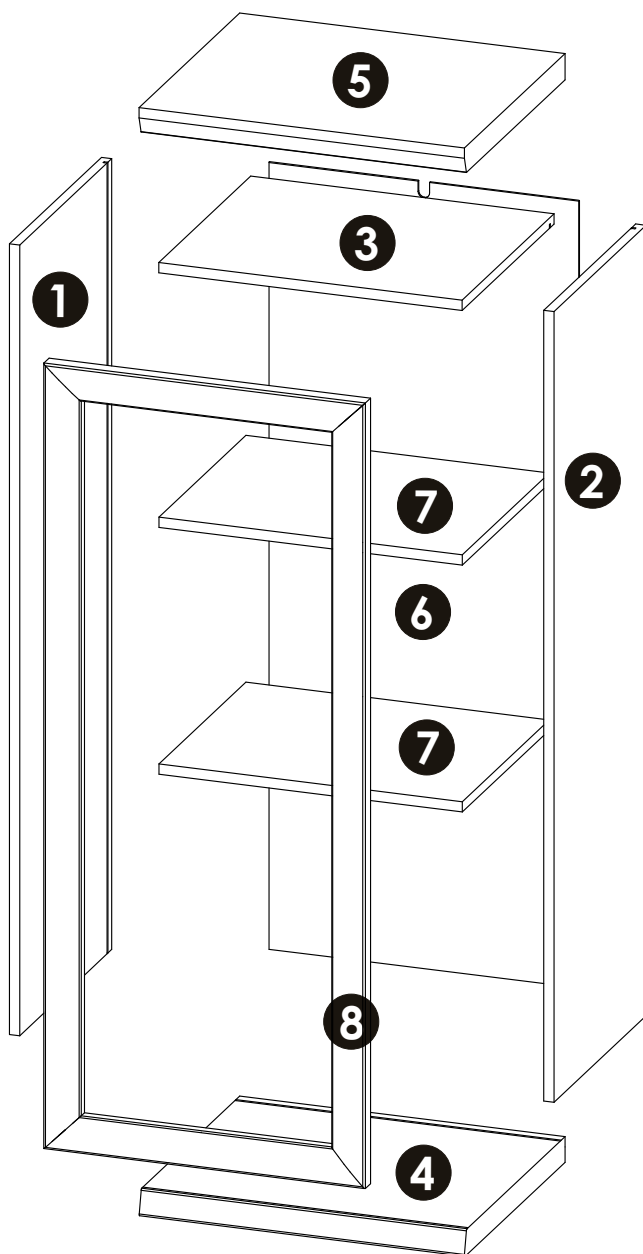

# CAMRON - Aktenregal klein

00030001/50

Ø8

<b>(B0)</b>  <b>x4</b>	<b>(B6)</b> f 7 x 38 mm  <b>x4</b>	<b>(C0)</b>  <b>x10</b>
<b>(C2)</b>  <b>x14</b>	<b>(D0)</b>  <b>x10</b> 3x15mm	<b>(D21)</b>  <b>x1</b> 5x13mm
<b>(E0)</b>  <b>x1</b> 5 x 50 mm 8 x 50 mm	<b>(K)</b>  <b>x1</b> 4mm	<b>(M1)</b>  <b>x10</b>
<b>(P0)</b>  <b>x1</b>	<b>(Q3)</b>  <b>x8</b>	<b>(T4)</b>  <b>x4</b>

<b>1</b>	1230	393	16	x1	1/3
<b>2</b>	1230	393	16	x1	1/3
<b>3</b>	472	393	16	x1	1/3
<b>4</b>	506	430	40	x1	3/3
<b>5</b>	506	430	40	x1	3/3
<b>6</b>	1224	482	3	x1	2/3
<b>7</b>	472	372	16	x2	1/3
<b>8</b>	1222	500	25	x1	2/3
					1/3

9 ▶

<b>D0</b>	 3x15mm	<b>x10</b>	<b>M1</b>		<b>x10</b>
-----------	---	------------	-----------	---	------------