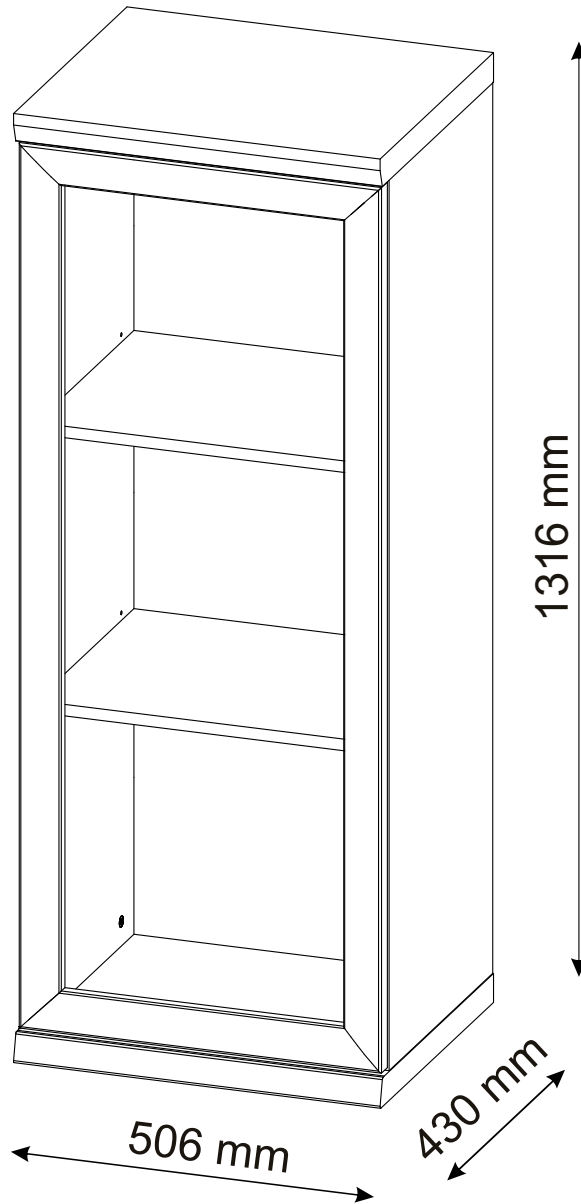

# CAMRON - Aktenregal klein

00030001/50

Ø8

<b>(B0)</b>  <b>x4</b>	<b>(B6)</b> f 7 x 38 mm  <b>x4</b>	<b>(C0)</b>  <b>x10</b>
<b>(C2)</b>  <b>x14</b>	<b>(D0)</b>  <b>x10</b> 3x15mm	<b>(D21)</b>  <b>x1</b> 5x13mm
<b>(E0)</b>  <b>x1</b> 5 x 50 mm 8 x 50 mm	<b>(K)</b>  <b>x1</b> 4mm	<b>(M1)</b>  <b>x10</b>
<b>(P0)</b>  <b>x1</b>	<b>(Q3)</b>  <b>x8</b>	<b>(T4)</b>  <b>x4</b>

<b>1</b>	1230	393	16	x1	1/3
<b>2</b>	1230	393	16	x1	1/3
<b>3</b>	472	393	16	x1	1/3
<b>4</b>	506	430	40	x1	3/3
<b>5</b>	506	430	40	x1	3/3
<b>6</b>	1224	482	3	x1	2/3
<b>7</b>	472	372	16	x2	1/3
<b>8</b>	1222	500	25	x1	2/3
					1/3

9 ▶

<b>D0</b>	 3x15mm	<b>x10</b>	<b>M1</b>		<b>x10</b>
-----------	---	------------	-----------	---	------------