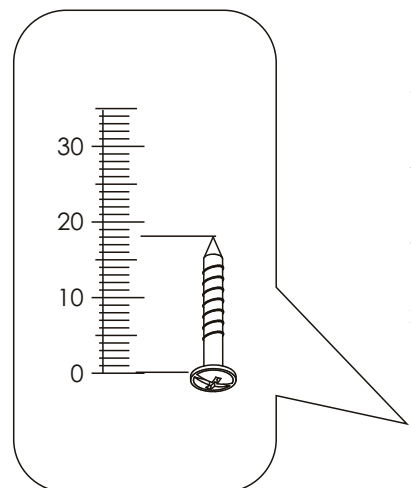

# CAMRON - Aktenregal klein

00030001/50

Ø8

<b>(B0)</b>  <b>x4</b>	<b>(B6)</b> f 7 x 38 mm  <b>x4</b>	<b>(C0)</b>  <b>x10</b>
<b>(C2)</b>  <b>x14</b>	<b>(D0)</b>  <b>x10</b> 3x15mm	<b>(D21)</b>  <b>x1</b> 5x13mm
<b>(E0)</b>  <b>x1</b> 5 x 50 mm 8 x 50 mm	<b>(K)</b>  <b>x1</b> 4mm	<b>(M1)</b>  <b>x10</b>
<b>(P0)</b>  <b>x1</b>	<b>(Q3)</b>  <b>x8</b>	<b>(T4)</b>  <b>x4</b>

<b>1</b>	1230	393	16	x1	1/3
<b>2</b>	1230	393	16	x1	1/3
<b>3</b>	472	393	16	x1	1/3
<b>4</b>	506	430	40	x1	3/3
<b>5</b>	506	430	40	x1	3/3
<b>6</b>	1224	482	3	x1	2/3
<b>7</b>	472	372	16	x2	1/3
<b>8</b>	1222	500	25	x1	2/3
					1/3

9 ▶

<b>D0</b>	 3x15mm	<b>x10</b>	<b>M1</b>		<b>x10</b>
-----------	---	------------	-----------	---	------------