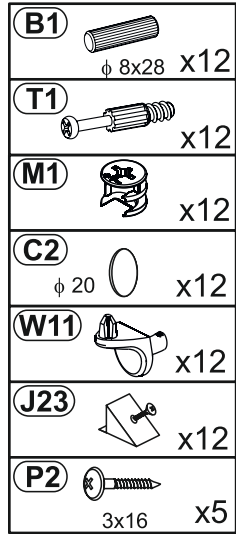

info@bega-consult.de

Nr				pcs	
1	1908	352	16	1	2
2	1908	352	16	1	2
3	716	331	22	1	1
4	716	331	22	3	1
5	750	352	16	1	1
6	750	374	22	1	1
7	1922	365	2	2	2

1

2

3

4

5 **M1**  x4

6 **J23**  x12