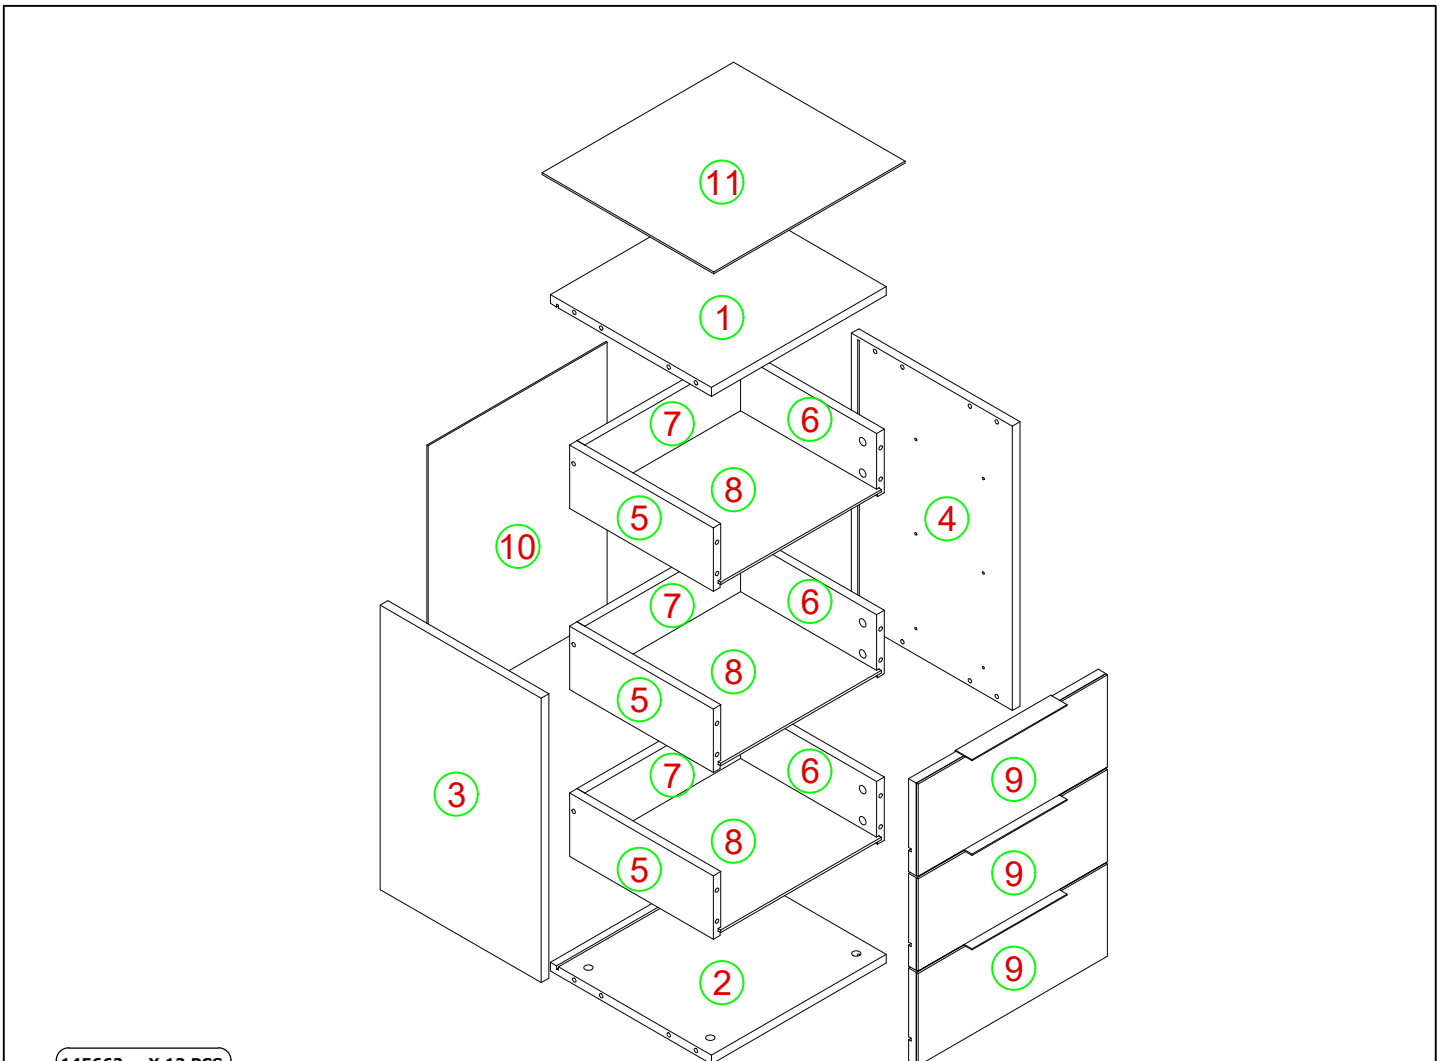

Assembly Instruction

NACHTKÄSTCHEN MALIN
Article number: 05540001/01

145662 X 12 PCS

100 X 20 PCS

101 X 20 PCS

150217 X 3 SET

150218 X 3 SET

147 X 14 PCS

175 X 12 PCS

361 X 6 PCS

298177 X 3 PCS

298188 X 4 PCS

249 X 4 PCS

172 X 8 PCS

4997 X 12 PCS

22018 X 22 PCS

157124 X 8 PCS

1

2

3

4

7

8

9