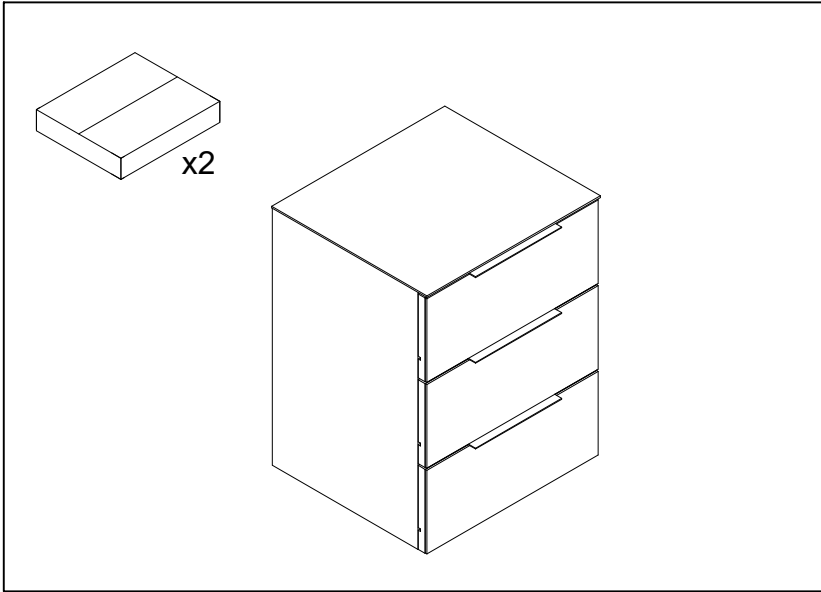

Assembly Instruction

NACHTKÄSTCHEN MALIN
Article number: 05540001/01

145662 X 12 PCS

100 X 20 PCS

101 X 20 PCS

150217 X 3 SET

150218 X 3 SET

147 X 14 PCS

175 X 12 PCS

361 X 6 PCS

298177 X 3 PCS

298188 X 4 PCS

249 X 4 PCS

172 X 8 PCS

4997 X 12 PCS

22018 X 22 PCS