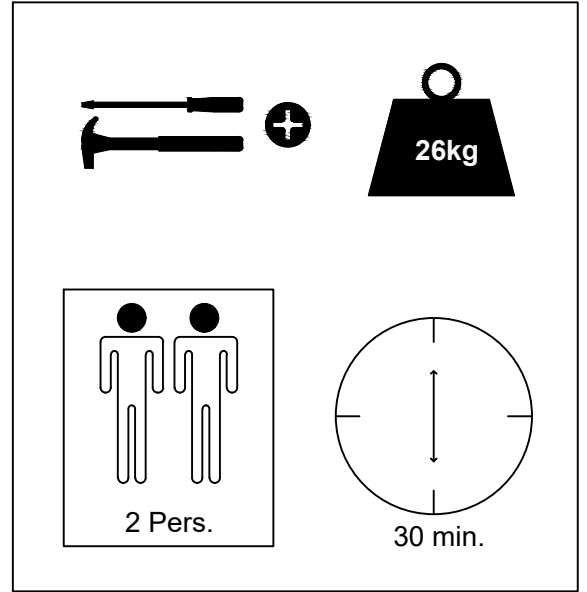

Assembly Instruction

NACHTKÄSTCHEN MALIN
Article number: 05540001/01

145662 X 12 PCS

100 X 20 PCS

101 X 20 PCS

150217 X 3 SET

150218 X 3 SET

147 X 14 PCS

175 X 12 PCS

361 X 6 PCS

298177 X 3 PCS

298188 X 4 PCS

249 X 4 PCS

172 X 8 PCS

4997 X 12 PCS

22018 X 22 PCS