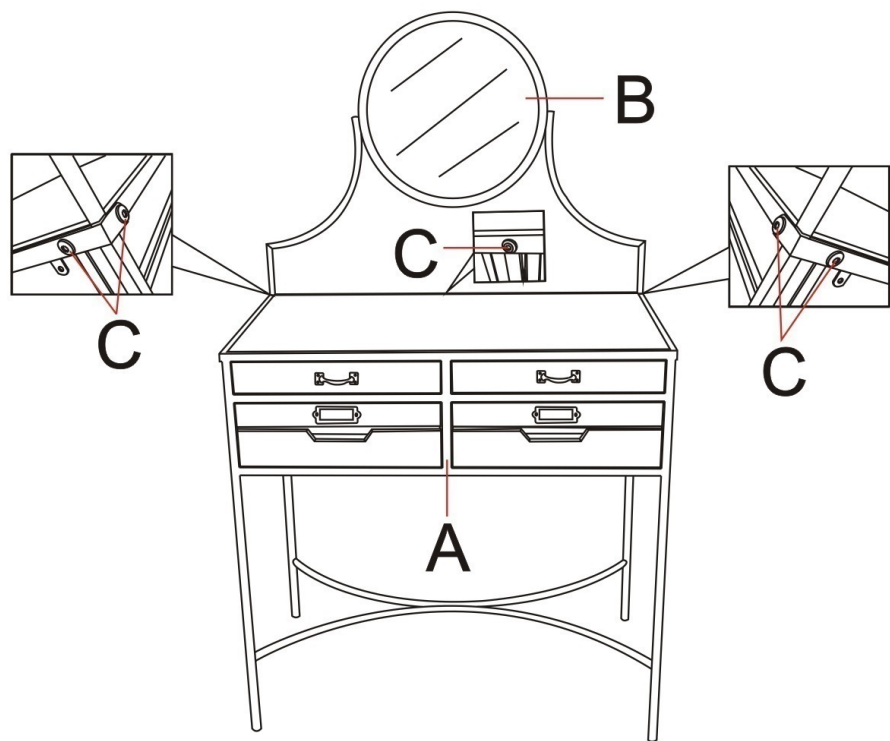

00890019-01/1268695

wall

A 6x30mm 2X

B 4x30mm 2X

5-10 min

00890019-01/1268695

NO.	A	B	C	D
TYPE			 φ 6mm	
QTY	1pc	1pc	5pcs	1pc