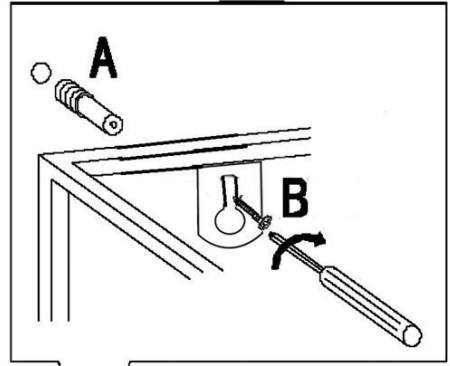

00890019-01/1268695

wall

A 6x30mm 2X

B 4x30mm 2X

5-10 min

00890019-01/1268695

NO.	A	B	C	D
TYPE			 φ 6mm	
QTY	1pc	1pc	5pcs	1pc