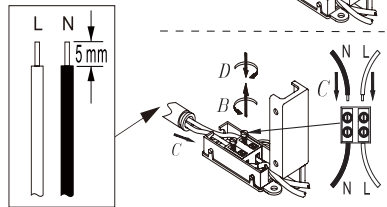

# Dieter Knoll Collection

1x LED 40W  
AC 220-240V~ 50/60Hz

Koppelung der Fernbedienung:

- Ein/Aus-Taste gedrückt halten
- Leuchte über Lichtschalter einschalten
- min. 3 Sekunden warten
- erfolgreiche Koppelung wird mit Blinken der Leuchte bestätigt