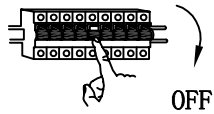

# Dieter Knoll Collection

1x LED 40W  
AC 220-240V~ 50/60Hz

Koppelung der Fernbedienung:

- Ein/Aus-Taste gedrückt halten
- Leuchte über Lichtschalter einschalten
- min. 3 Sekunden warten
- erfolgreiche Koppelung wird mit Blinken der Leuchte bestätigt