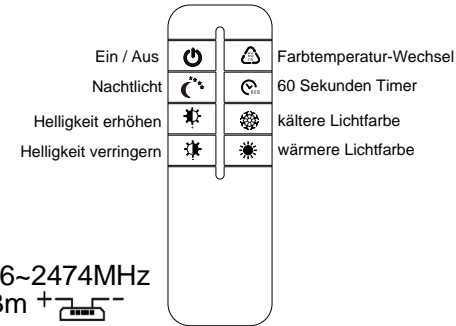

# Dieter Knoll Collection

1x LED 40W  
AC 220-240V~ 50/60Hz

Koppelung der Fernbedienung:

- Ein/Aus-Taste gedrückt halten
- Leuchte über Lichtschalter einschalten
- min. 3 Sekunden warten
- erfolgreiche Koppelung wird mit Blinken der Leuchte bestätigt

2426~2474MHz  
6dBm +

- DE: Dieses Produkt enthält eine Lichtquelle der Energieeffizienzklasse: E.
- CZ: Tento výrobek obsahuje svítidlo třídy energetické účinnosti: E.
- SE: Denna produkt innehåller en ljuskälla med energiklass: E.
- SK: Tento výrobok obsahuje svetelný zdroj triedy energetickej účinnosti: E.
- SI: Ta izdelek vsebuje svetlobni vir razreda energijske učinkovitosti: E.
- HU: A termék a következő energiaosztályba tartozó fényforrást tartalmaz: E.
- HR: Ovaj proizvod sadrži jedan izvor svjetlosti razreda energetske učinkovitosti: E.
- BG: Този продукт съдържа източник на светлина с клас на енергийна ефективност: E.
- RO: Acest produs conține o sursă de lumină din clasa de eficiență energetică: E.
- RS: Ovaj proizvod sadrži izvor svetlosti klase energetske efikasnosti: E.
- FR : Ce produit contient une source lumineuse de classe d'efficacité énergétique: E.