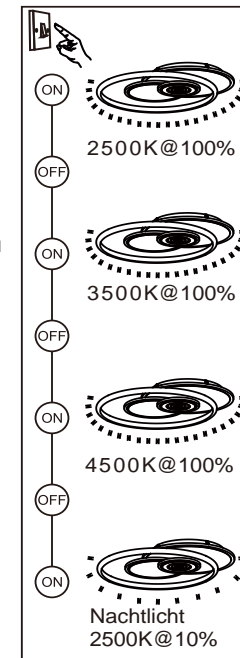

- DE: Dieses Produkt enthält eine Lichtquelle der Energieeffizienzklasse: E.
- CZ: Tento výrobek obsahuje svítidlo třídy energetické účinnosti: E.
- SE: Denna produkt innehåller en ljuskälla med energiklass: E.
- SK: Tento výrobok obsahuje svetelný zdroj triedy energetickej účinnosti: E.
- SI: Ta izdelek vsebuje svetlobni vir razreda energijske učinkovitosti: E.
- HU: A termék a következő energiaosztályba tartozó fényforrást tartalmaz: E.
- HR: Ovaj proizvod sadrži jedan izvor svjetlosti razreda energetske učinkovitosti: E.
- BG: Този продукт съдържа източник на светлина с клас на енергийна ефективност: E.
- RO: Acest produs conține o sursă de lumină din clasa de eficiență energetică: E.
- RS: Ovaj proizvod sadrži izvor svetlosti klase energetske efikasnosti: E.
- FR : Ce produit contient une source lumineuse de classe d'efficacité énergétique: E.