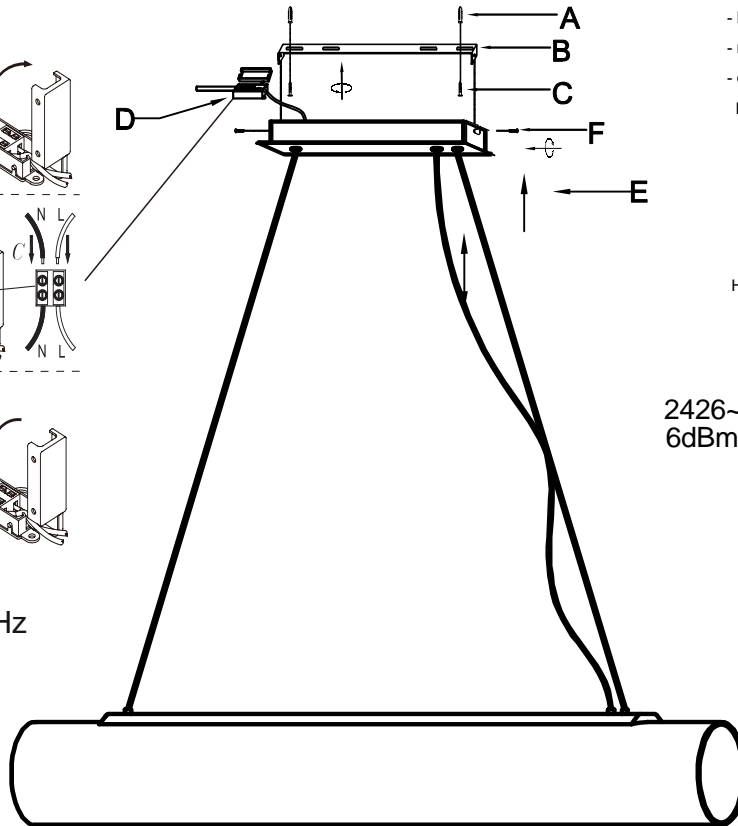

- DE: Dieses Produkt enthält eine Lichtquelle der Energieeffizienzklasse: E.
- CZ: Tento výrobek obsahuje svítidlo třídy energetické účinnosti: E.
- SE: Denna produkt innehåller en ljuskälla med energiklass: E.
- SK: Tento výrobok obsahuje svetelný zdroj triedy energetickej účinnosti: E.
- SI: Ta izdelek vsebuje svetlobni vir razreda energijske učinkovitosti: E.
- HU: A termék a következő energiaosztályba tartozó fényforrást tartalmaz: E.
- HR: Ovaj proizvod sadrži jedan izvor svjetlosti razreda energetske učinkovitosti: E.
- BG: Този продукт съдържа източник на светлина с клас на енергийна ефективност: E.
- RO: Acest produs conține o sursă de lumină din clasa de eficiență energetică: E.
- RS: Ovaj proizvod sadrži izvor svetlosti klase energetske efikasnosti: E.
- FR : Ce produit contient une source lumineuse de classe d'efficacité énergétique: E.