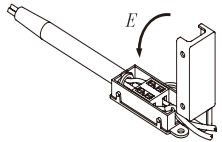

# Dieter Knoll Collection

1x LED 40W  
AC 220-240V~ 50/60Hz

Koppelung der Fernbedienung:

- Ein/Aus-Taste gedrückt halten
- Leuchte über Lichtschalter einschalten
- min. 3 Sekunden warten
- erfolgreiche Koppelung wird mit Blinken der Leuchte bestätigt