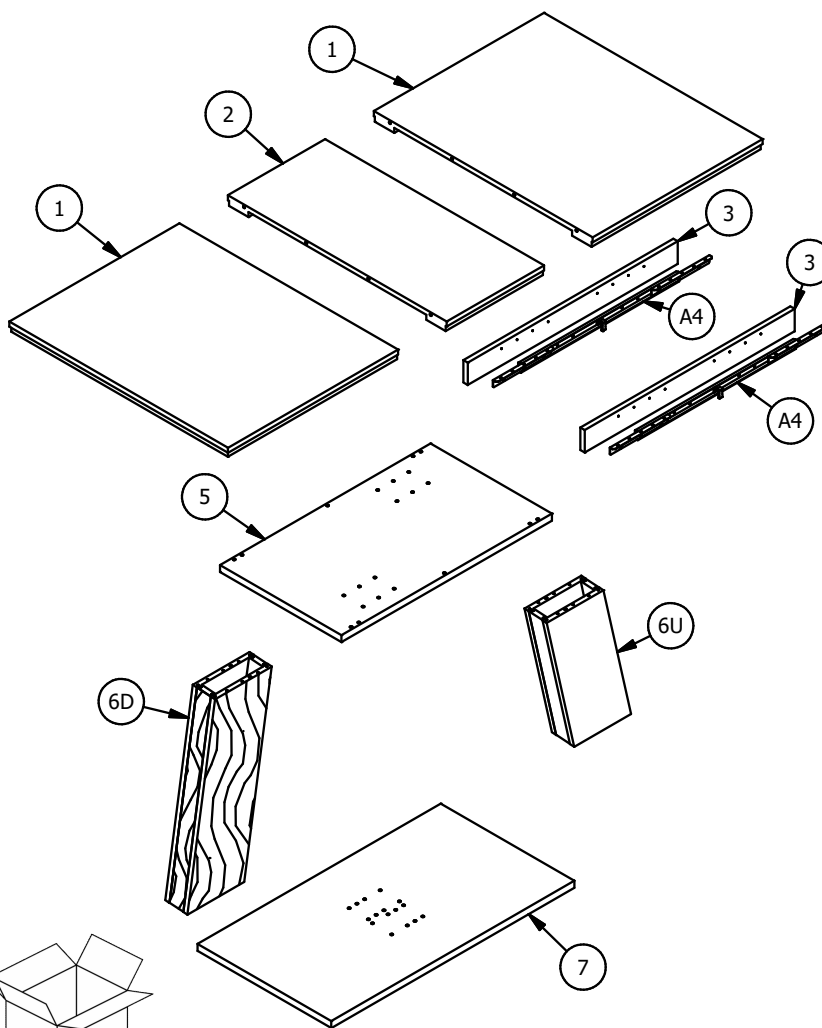

# LUCY\_T

Hela Tische Möbel Vertriebs GmbH  
Scheidkamp 14 32584 Löhne  
service@hela-tische.de

1	1	x2	700x900x36
1	2	x1	400x900x36
2	3	x2	865x80x18
2	5	x1	866x500x25
2	6D	x1	748x220x96
2	6U	x1	748x220x96
2	7	x1	1000x550x25
2	A4	x2	L-650

A	 $\text{Ø}8 \times 30$ x12	B	 $\text{Ø}7 \times 50$ x30	C	 $\text{Ø}3,5 \times 16$ x24	D	 $\text{Ø}3,5 \times 16$ x20	E	 $\text{Ø}16 \times \text{H}4$ x6	F	 x8
G	 x8	H	 SW4 x1	I	 $\text{Ø}16 \times 3$ x16	J	 x4	K	 x1		

**LE TRI  
+ FACILE**

*Séparez les éléments avant de trier*