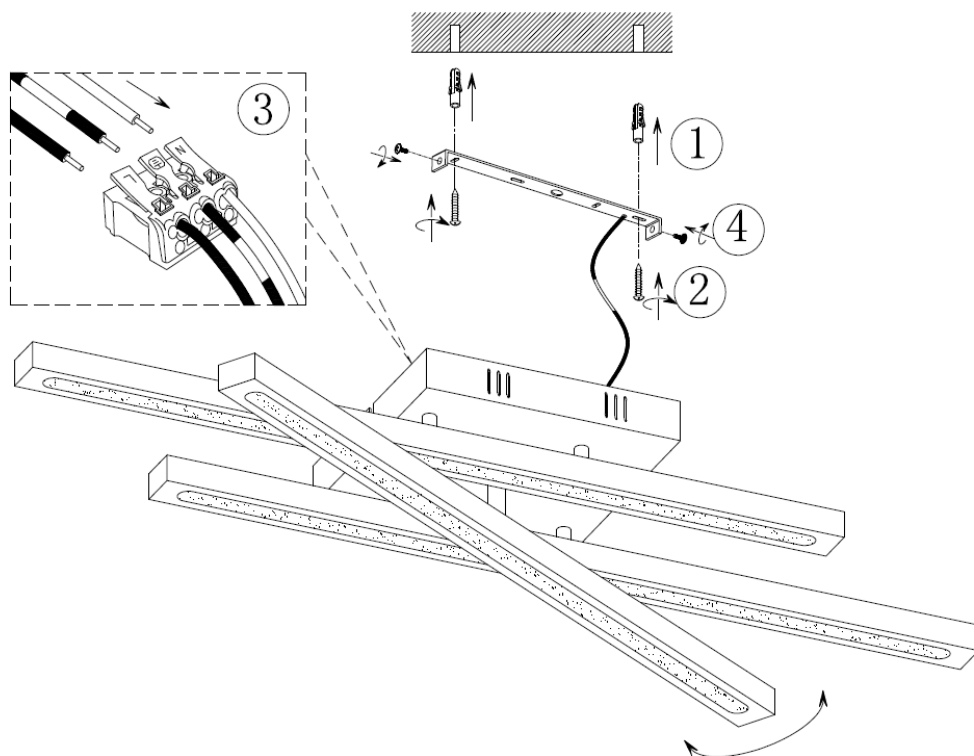

# Novel

230V~50Hz, 1 x LED 36W

DE: Dieses Produkt enthält eine Lichtquelle der Energieeffizienzklasse: E  
CZ: Tento výrobek obsahuje svítidlo třídy energetické účinnosti: E.  
SE: Denna produkt innehåller en ljuskälla med energiklass: E.  
SK: Tento výrobok obsahuje svetelný zdroj triedy energetickej účinnosti: E.  
SI: Ta izdelek vsebuje svetlobni vir razreda energijske učinkovitosti: E.  
HU: A termék a következő energiaosztályba tartozó fényforrást tartalmaz: E.  
HR: Ovaj proizvod sadrži jedan izvor svjetlosti razreda energetske učinkovitosti: E.  
BG: Този продукт съдържа източник на светлина с клас на енергийна ефективност: E.  
RO: Acest produs conține o sursă de lumină din clasa de eficiență energetică: E.  
SR: Ovaj proizvod sadrži izvor svetlosti klase energetske efikasnosti: E.  
FR : Ce produit contient une source lumineuse de classe d'efficacité énergétique : E.