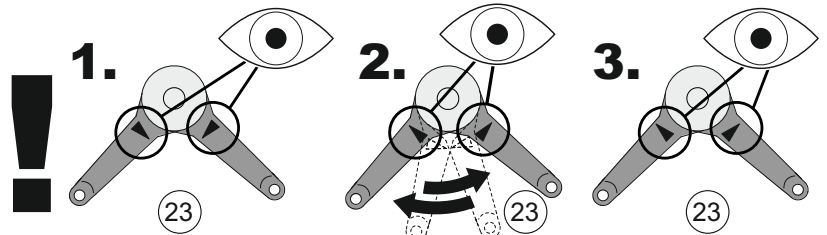

Stütze unten 23 überdrehen