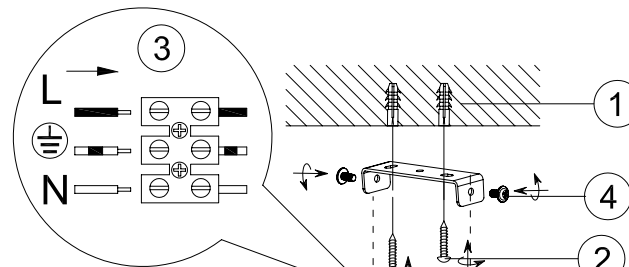

GLOBO

LIGHTING

www.globo-lighting.com

54356-4

54357-4

54358-4

GLOBO Handels GmbH
St. Peter 38
A-9184 St. Jakob / Rosental