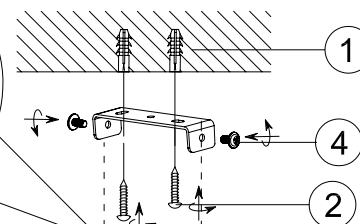

GLOBO

LIGHTING

www.globo-lighting.com

54356-4

54357-4

54358-4

GLOBO Handels GmbH
St. Peter 38
A-9184 St. Jakob / Rosental